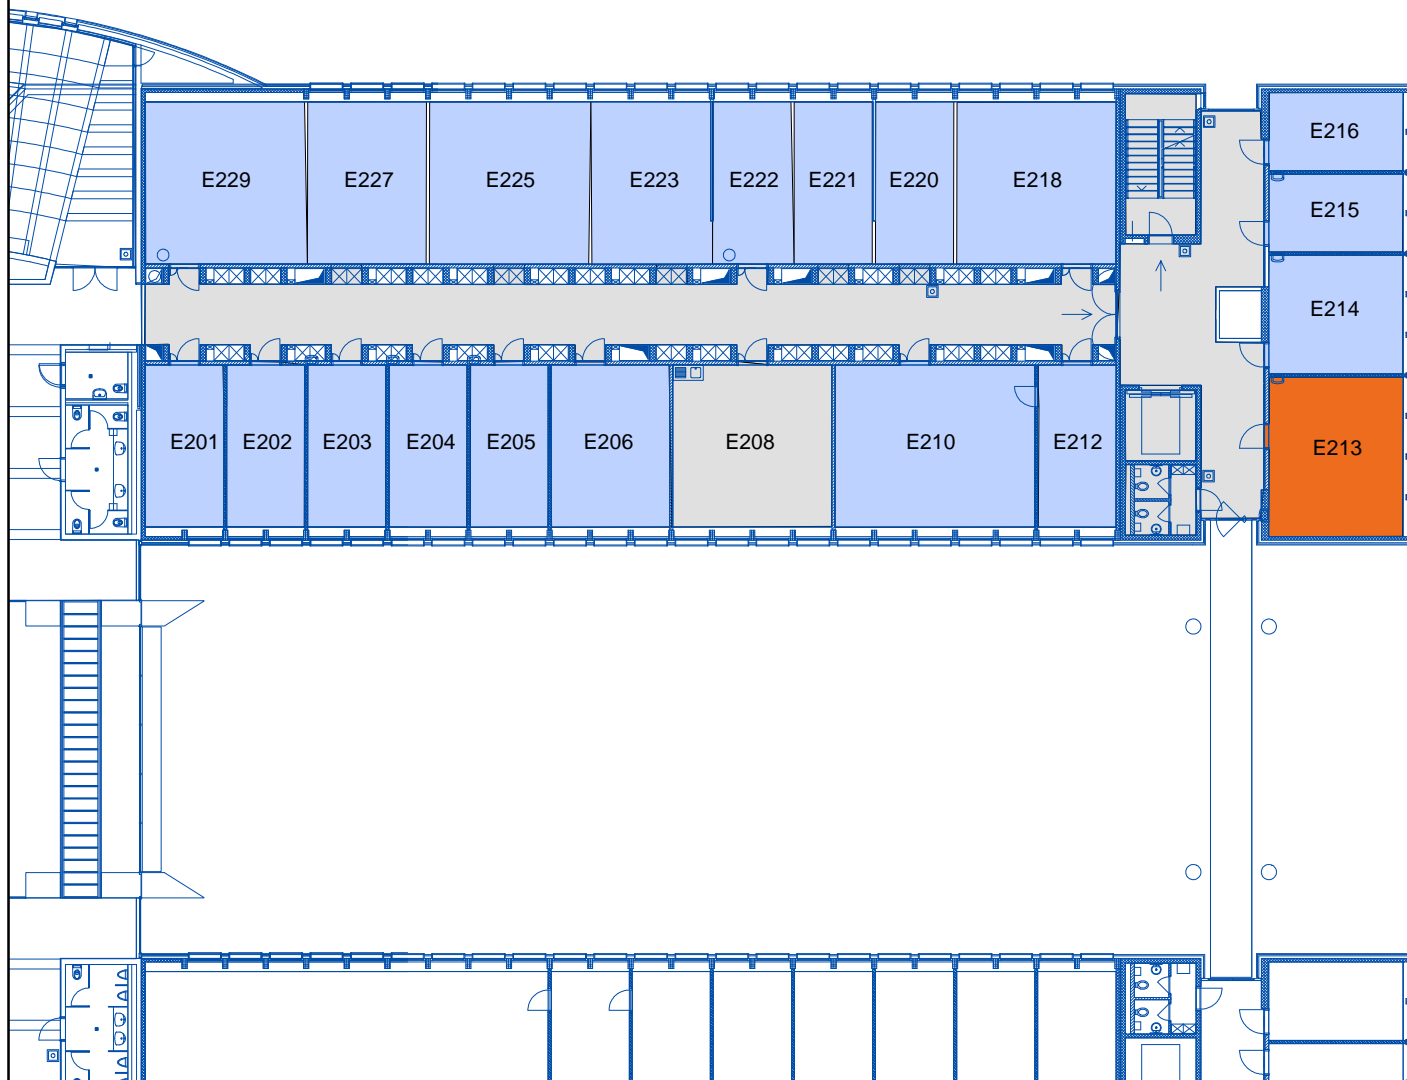

1: 300

Date: 02.11.2023

Université de Neuchâtel
Chantemerle 22
UniMail - Bâtiment E

Etage 2

Légende

-  Bureau, laboratoire
-  Auditoire, salle de cours/réunion
-  Bibliothèque
-  Autres surfaces

Extrait de BILUNE - Système d'Information des Locaux
de l'Université de Neuchâtel, © 2023, SITEL
Service informatique et télématique

1: 300

Date: 02.11.2023

Université de Neuchâtel
Chantemerle 22
UniMail - Bâtiment E

Etage 3

Légende

-  Bureau, laboratoire
-  Auditoire, salle de cours/réunion
-  Bibliothèque
-  Autres surfaces

Extrait de BILUNE - Système d'Information des Locaux
de l'Université de Neuchâtel, © 2023, SITEL
Service informatique et télématique