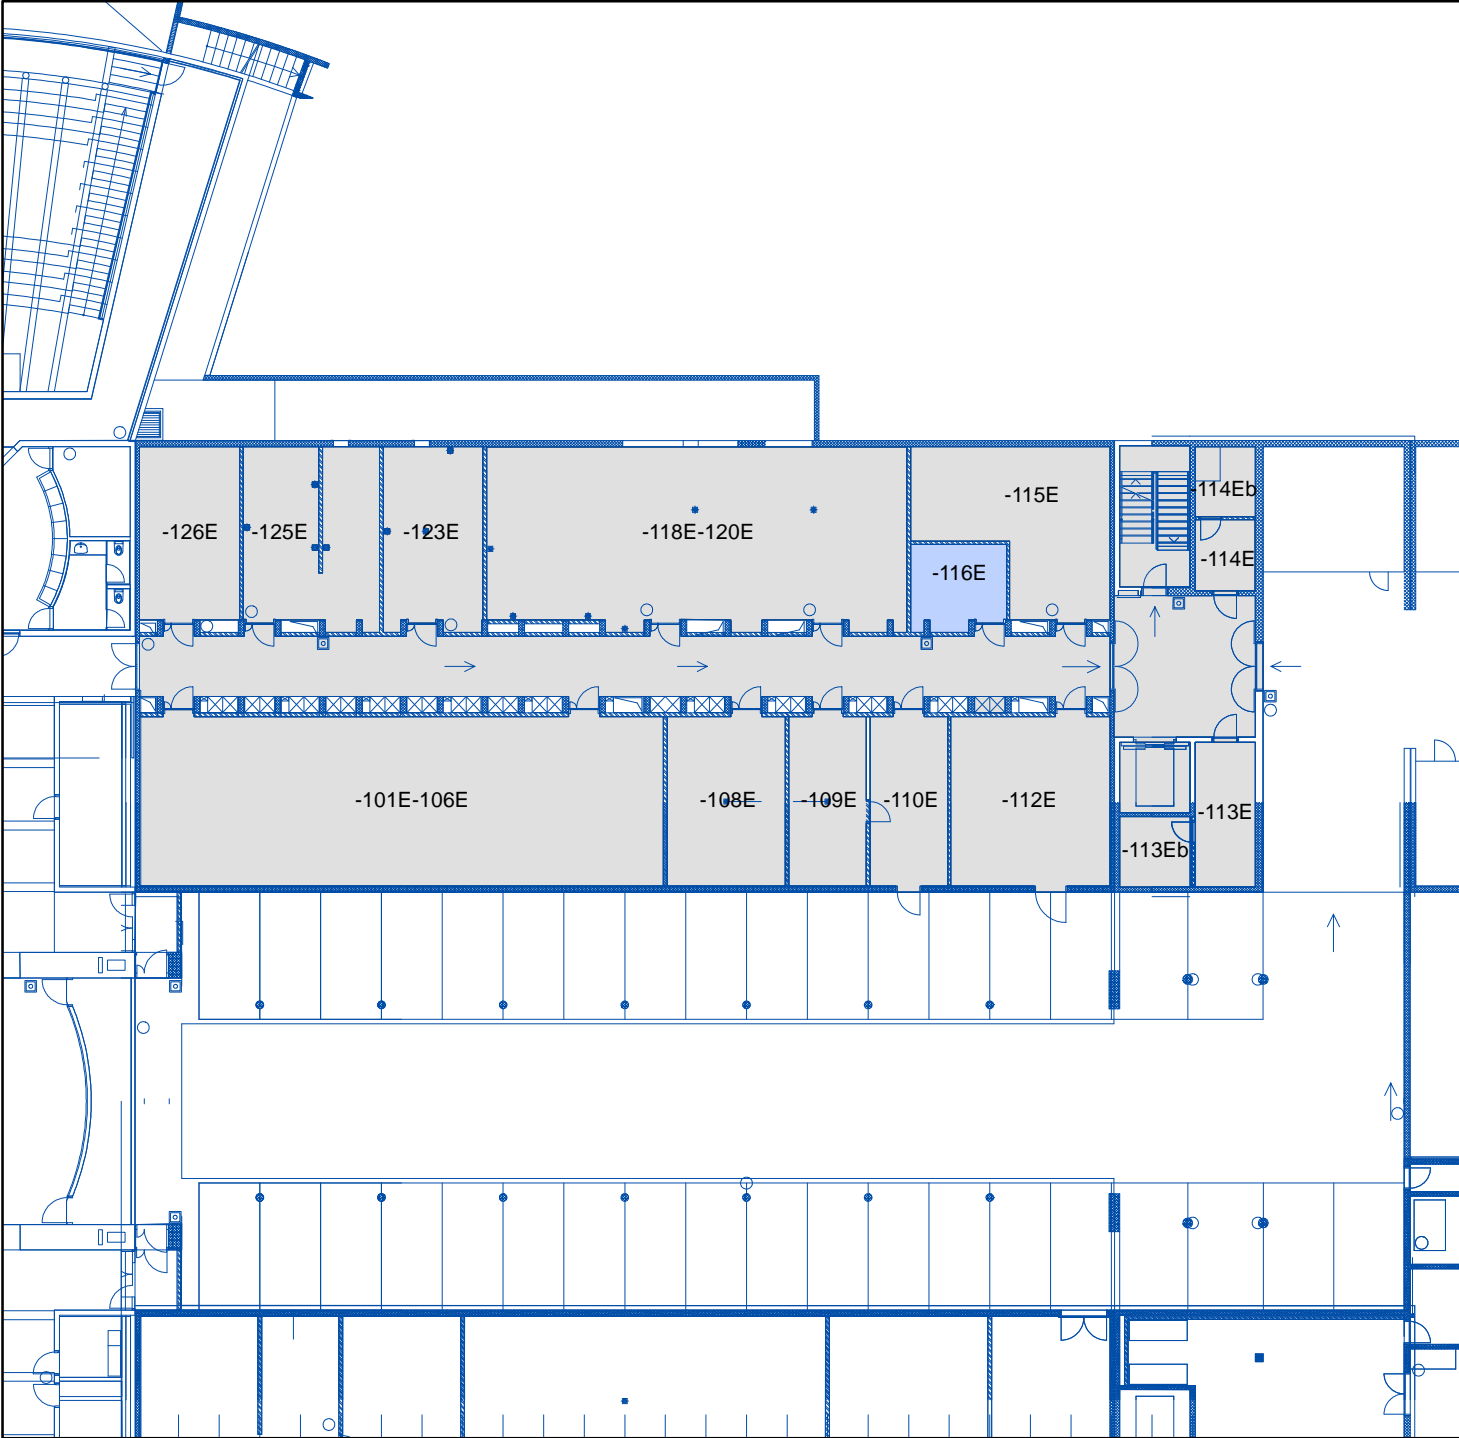

1: 300

Date: 02.11.2023

Université de Neuchâtel
Chantemerle 22
UniMail - Bâtiment E

Etage 3

Légende

-  Bureau, laboratoire
-  Auditoire, salle de cours/réunion
-  Bibliothèque
-  Autres surfaces

Extrait de BILUNE - Système d'Information des Locaux
de l'Université de Neuchâtel, © 2023, SITEL
Service informatique et télématique

1: 300

Date: 02.11.2023

Université de Neuchâtel
Chantemerle 22
UniMail - Bâtiment E

Sous-sol

Légende

-  Bureau, laboratoire
-  Auditoire, salle de cours/réunion
-  Bibliothèque
-  Autres surfaces

Extrait de BILUNE - Système d'Information des Locaux
de l'Université de Neuchâtel, © 2023, SITEL
Service informatique et télématique