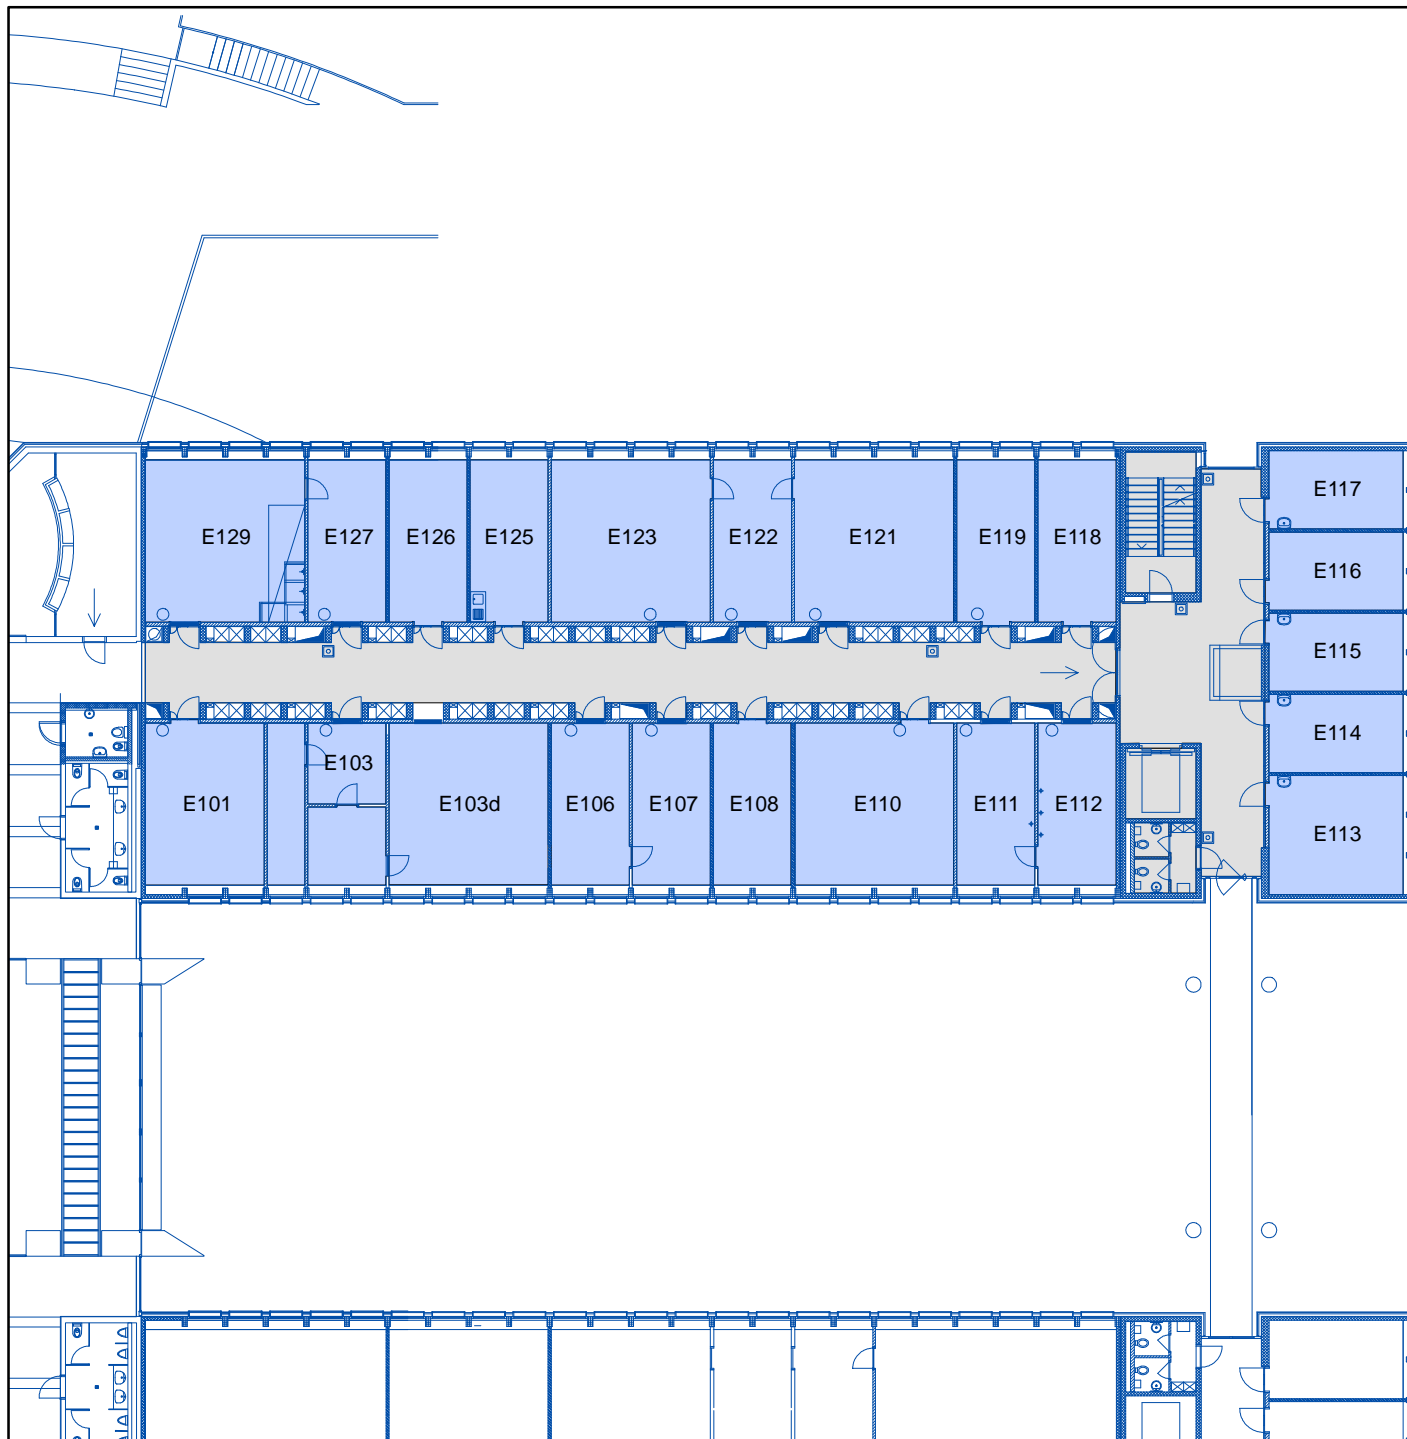

Université de Neuchâtel
Chantemerle 22
Unimail - Bâtiment E

Rez-de-chaussée

Légende

-  Bureau, laboratoire
-  Auditoire, salle de cours/réunion
-  Bibliothèque
-  Autres surfaces

Extrait de BILUNE - Système d'Information des Locaux
de l'Université de Neuchâtel, © 2023, SITEL
Service informatique et télématique

1: 300

Date: 02.11.2023

Université de Neuchâtel
Chantemerle 22
UniMail - Bâtiment E

Etage 1

Légende

-  Bureau, laboratoire
-  Auditoire, salle de cours/réunion
-  Bibliothèque
-  Autres surfaces

Extrait de BILUNE - Système d'Information des Locaux
de l'Université de Neuchâtel, © 2023, SITEL
Service informatique et télématique

1: 300

Date: 02.11.2023

Université de Neuchâtel
Chantemerle 22
UniMail - Bâtiment E

Etage 2

Légende

-  Bureau, laboratoire
-  Auditoire, salle de cours/réunion
-  Bibliothèque
-  Autres surfaces

Extrait de BILUNE - Système d'Information des Locaux
de l'Université de Neuchâtel, © 2023, SITEL
Service informatique et télématique