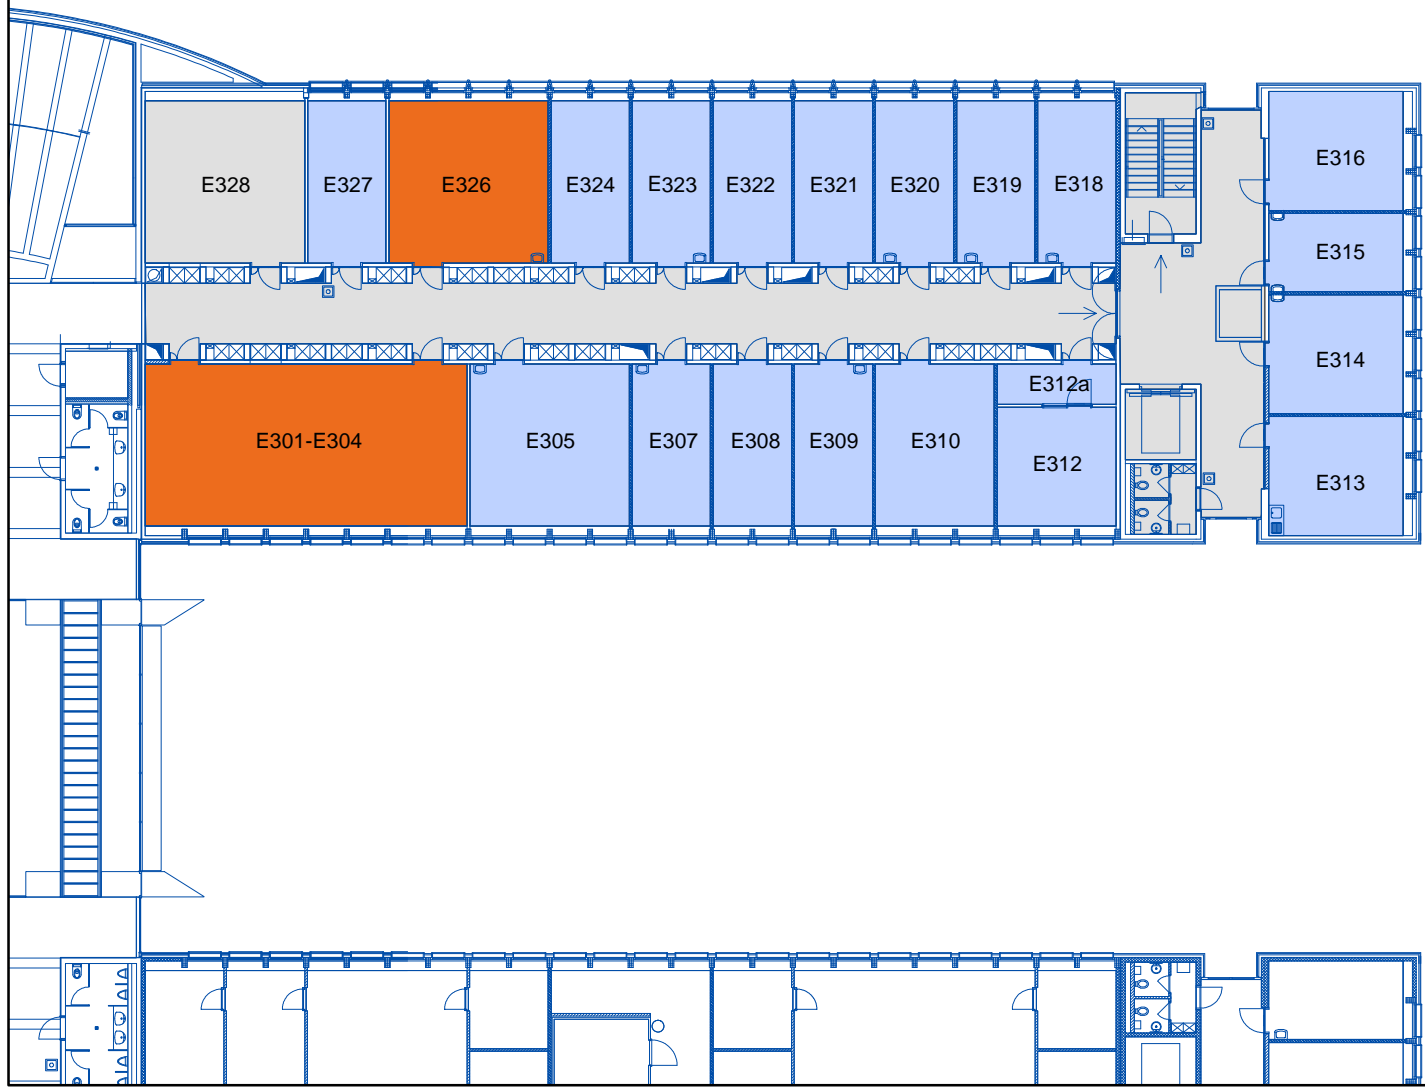

1: 300

Date: 02.11.2023

Université de Neuchâtel
Chantemerle 22
UniMail - Bâtiment E

Etage 3

Légende

-  Bureau, laboratoire
-  Auditoire, salle de cours/réunion
-  Bibliothèque
-  Autres surfaces

Extrait de BILUNE - Système d'Information des Locaux
de l'Université de Neuchâtel, © 2023, SITEL
Service informatique et télématique

1: 300

Date: 02.11.2023

Université de Neuchâtel
Chantemerle 22
UniMail - Bâtiment E

Sous-sol

Légende

-  Bureau, laboratoire
-  Auditoire, salle de cours/réunion
-  Bibliothèque
-  Autres surfaces

Extrait de BILUNE - Système d'Information des Locaux
de l'Université de Neuchâtel, © 2023, SITEL
Service informatique et télématique