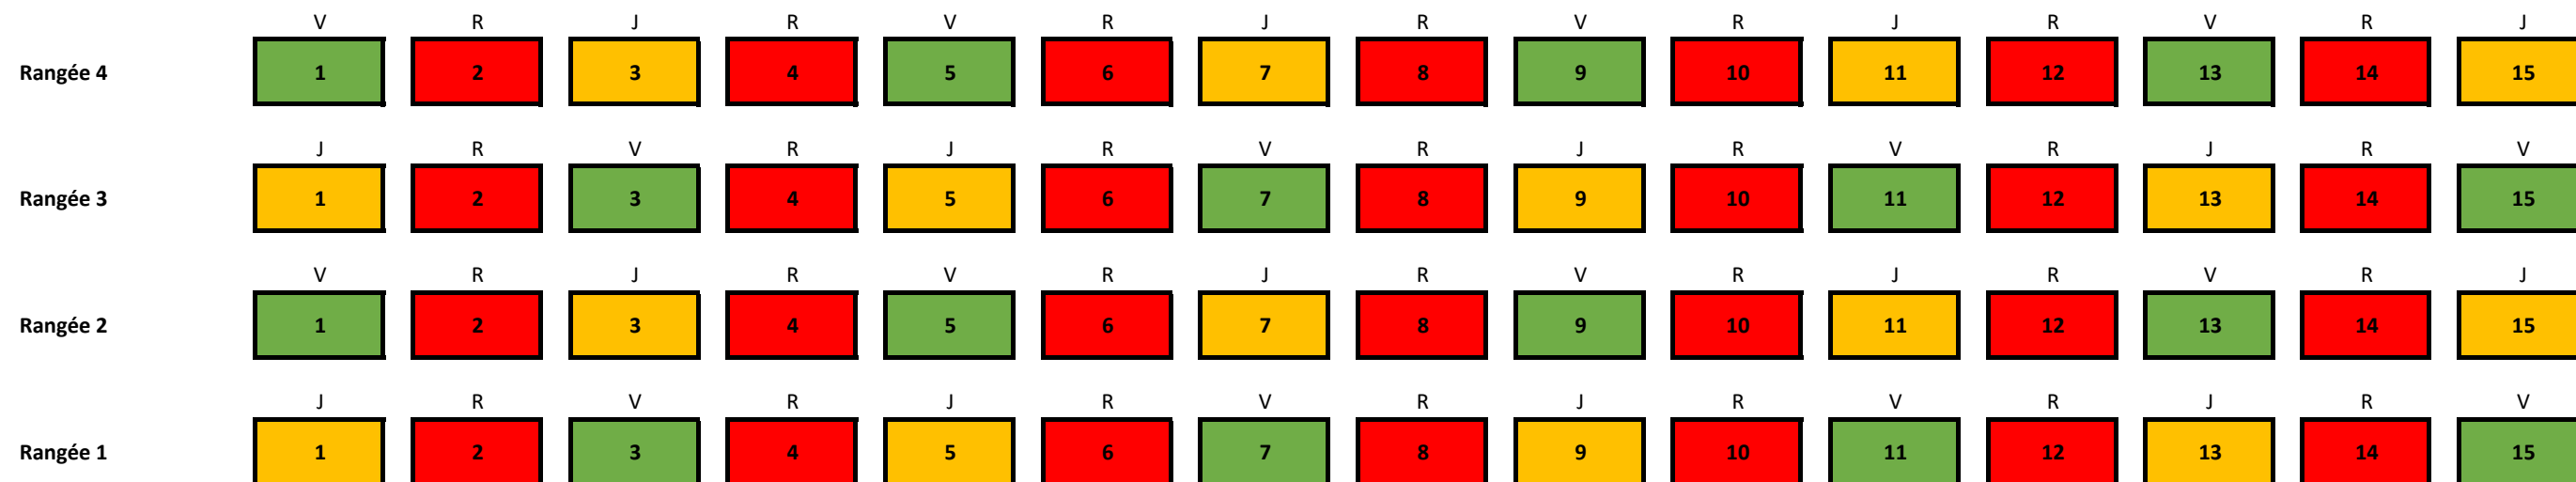

A Salles Sièges Fixes

1 S'asseoir d'abord sur les sièges verts

2 Dès que les sièges verts sont tous occupés, s'asseoir sur les sièges jaunes et mettre le masque

3 Ne pas s'asseoir sur les sièges rouges

Places mode normal 60

Places sans masques 16

Places avec masques 32

B Salles Sièges Amovibles: sièges rouges sont enlevés