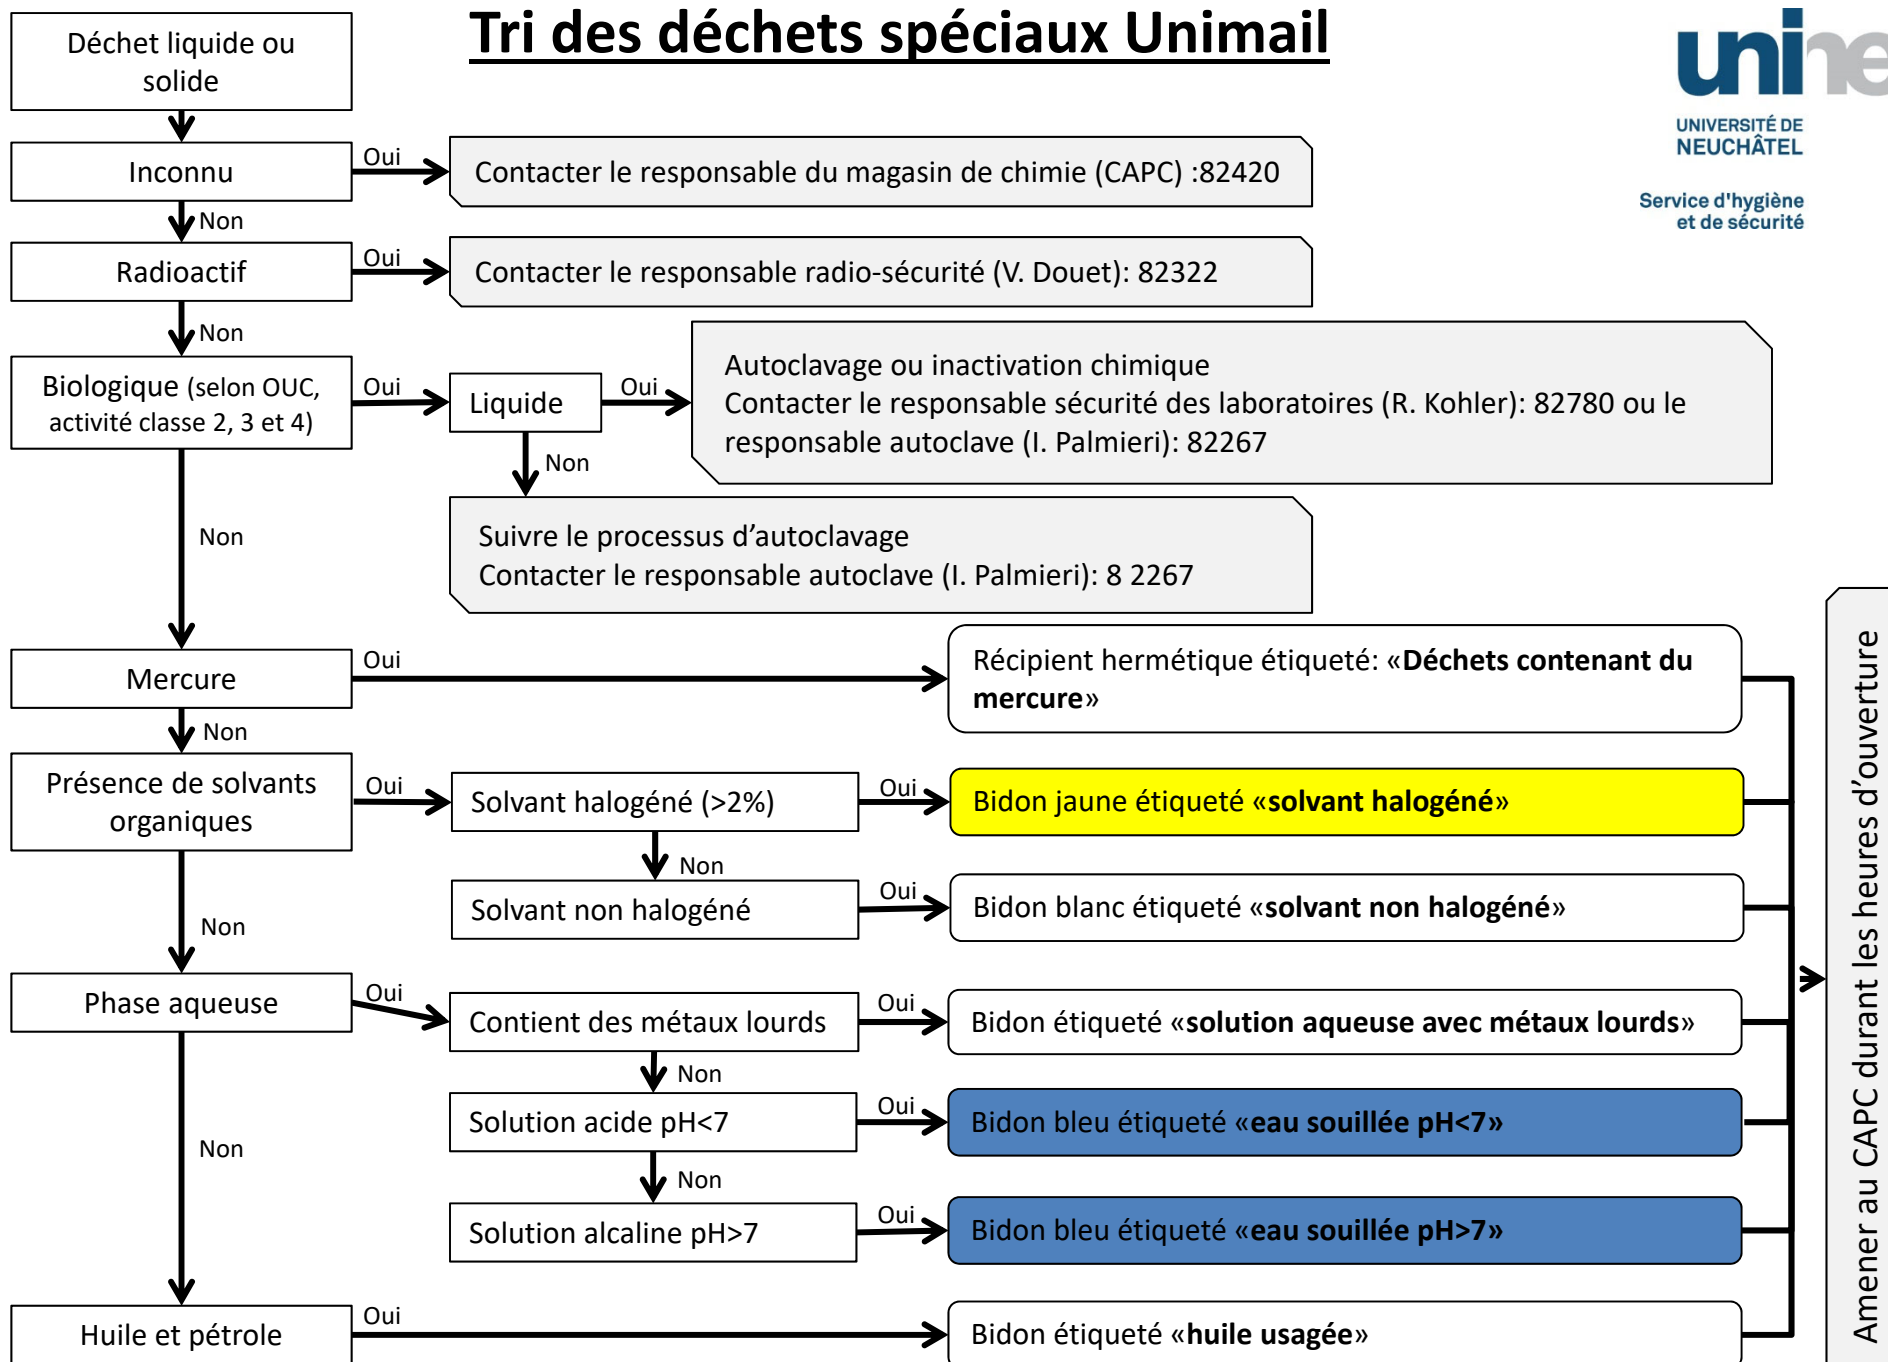

Tri des déchets spéciaux Unimail

UNIVERSITÉ DE
NEUCHÂTEL

Service d'hygiène
et de sécurité

Autres déchets

En cas de doute, contacter le responsable sécurité des laboratoires au 82780