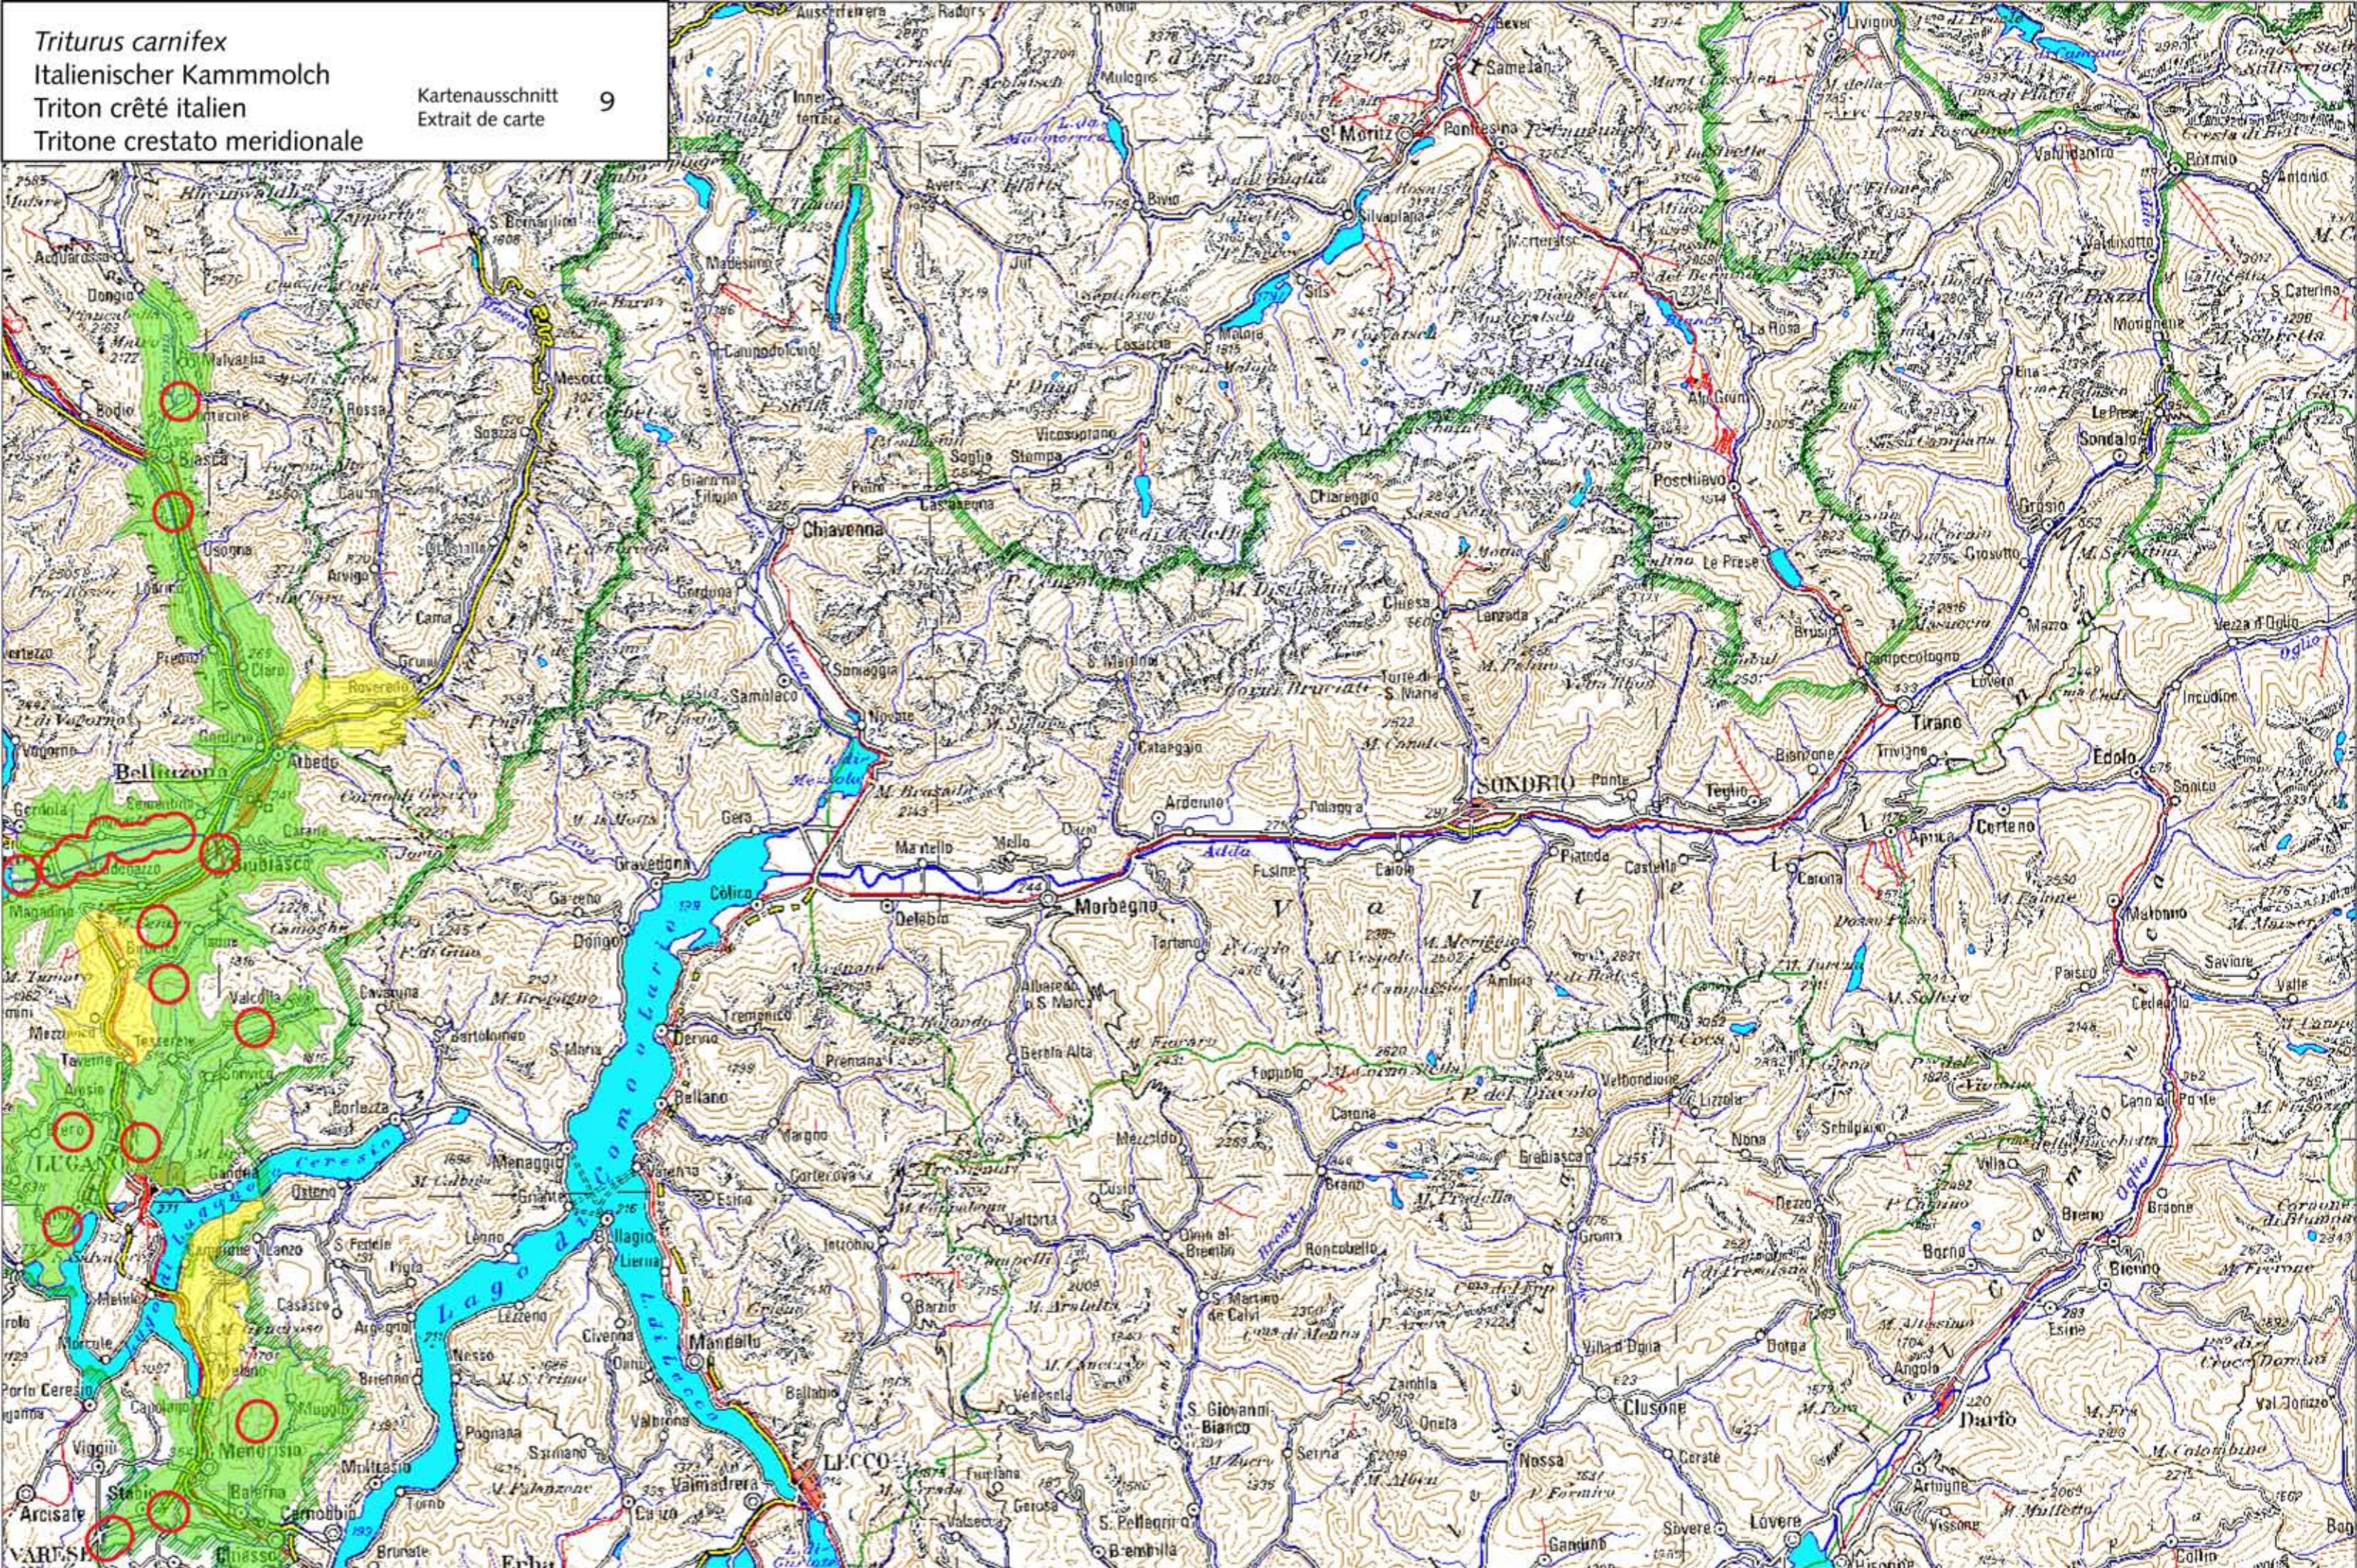

Triturus carnifex
 Italienischer Kammmolch
Triton crête italien
 Tritone crestato meridionale

Kartenausschnitt 9
 Extrait de carte

Aktueller Kenntnisstand über die Verbreitung (in Zusammenhang mit Einzugsgebieten) / Connaissances actuelles sur la répartition (en rapport avec les bassins versants)

■ Einzugsgebiet mit bestätigtem Nachweis zwischen 2000 und 2010
 Bassin versant avec observation confirmée entre 2000 et 2010

■ Einzugsgebiet mit Nachweis vor 2000
 Bassin versant avec observation avant 2000

Zwischen 2000 und 2010 bestätigter Nachweis
 Observation confirmée entre 2000 et 2010

1:300'000
 © karch, Swisstopo (2010)