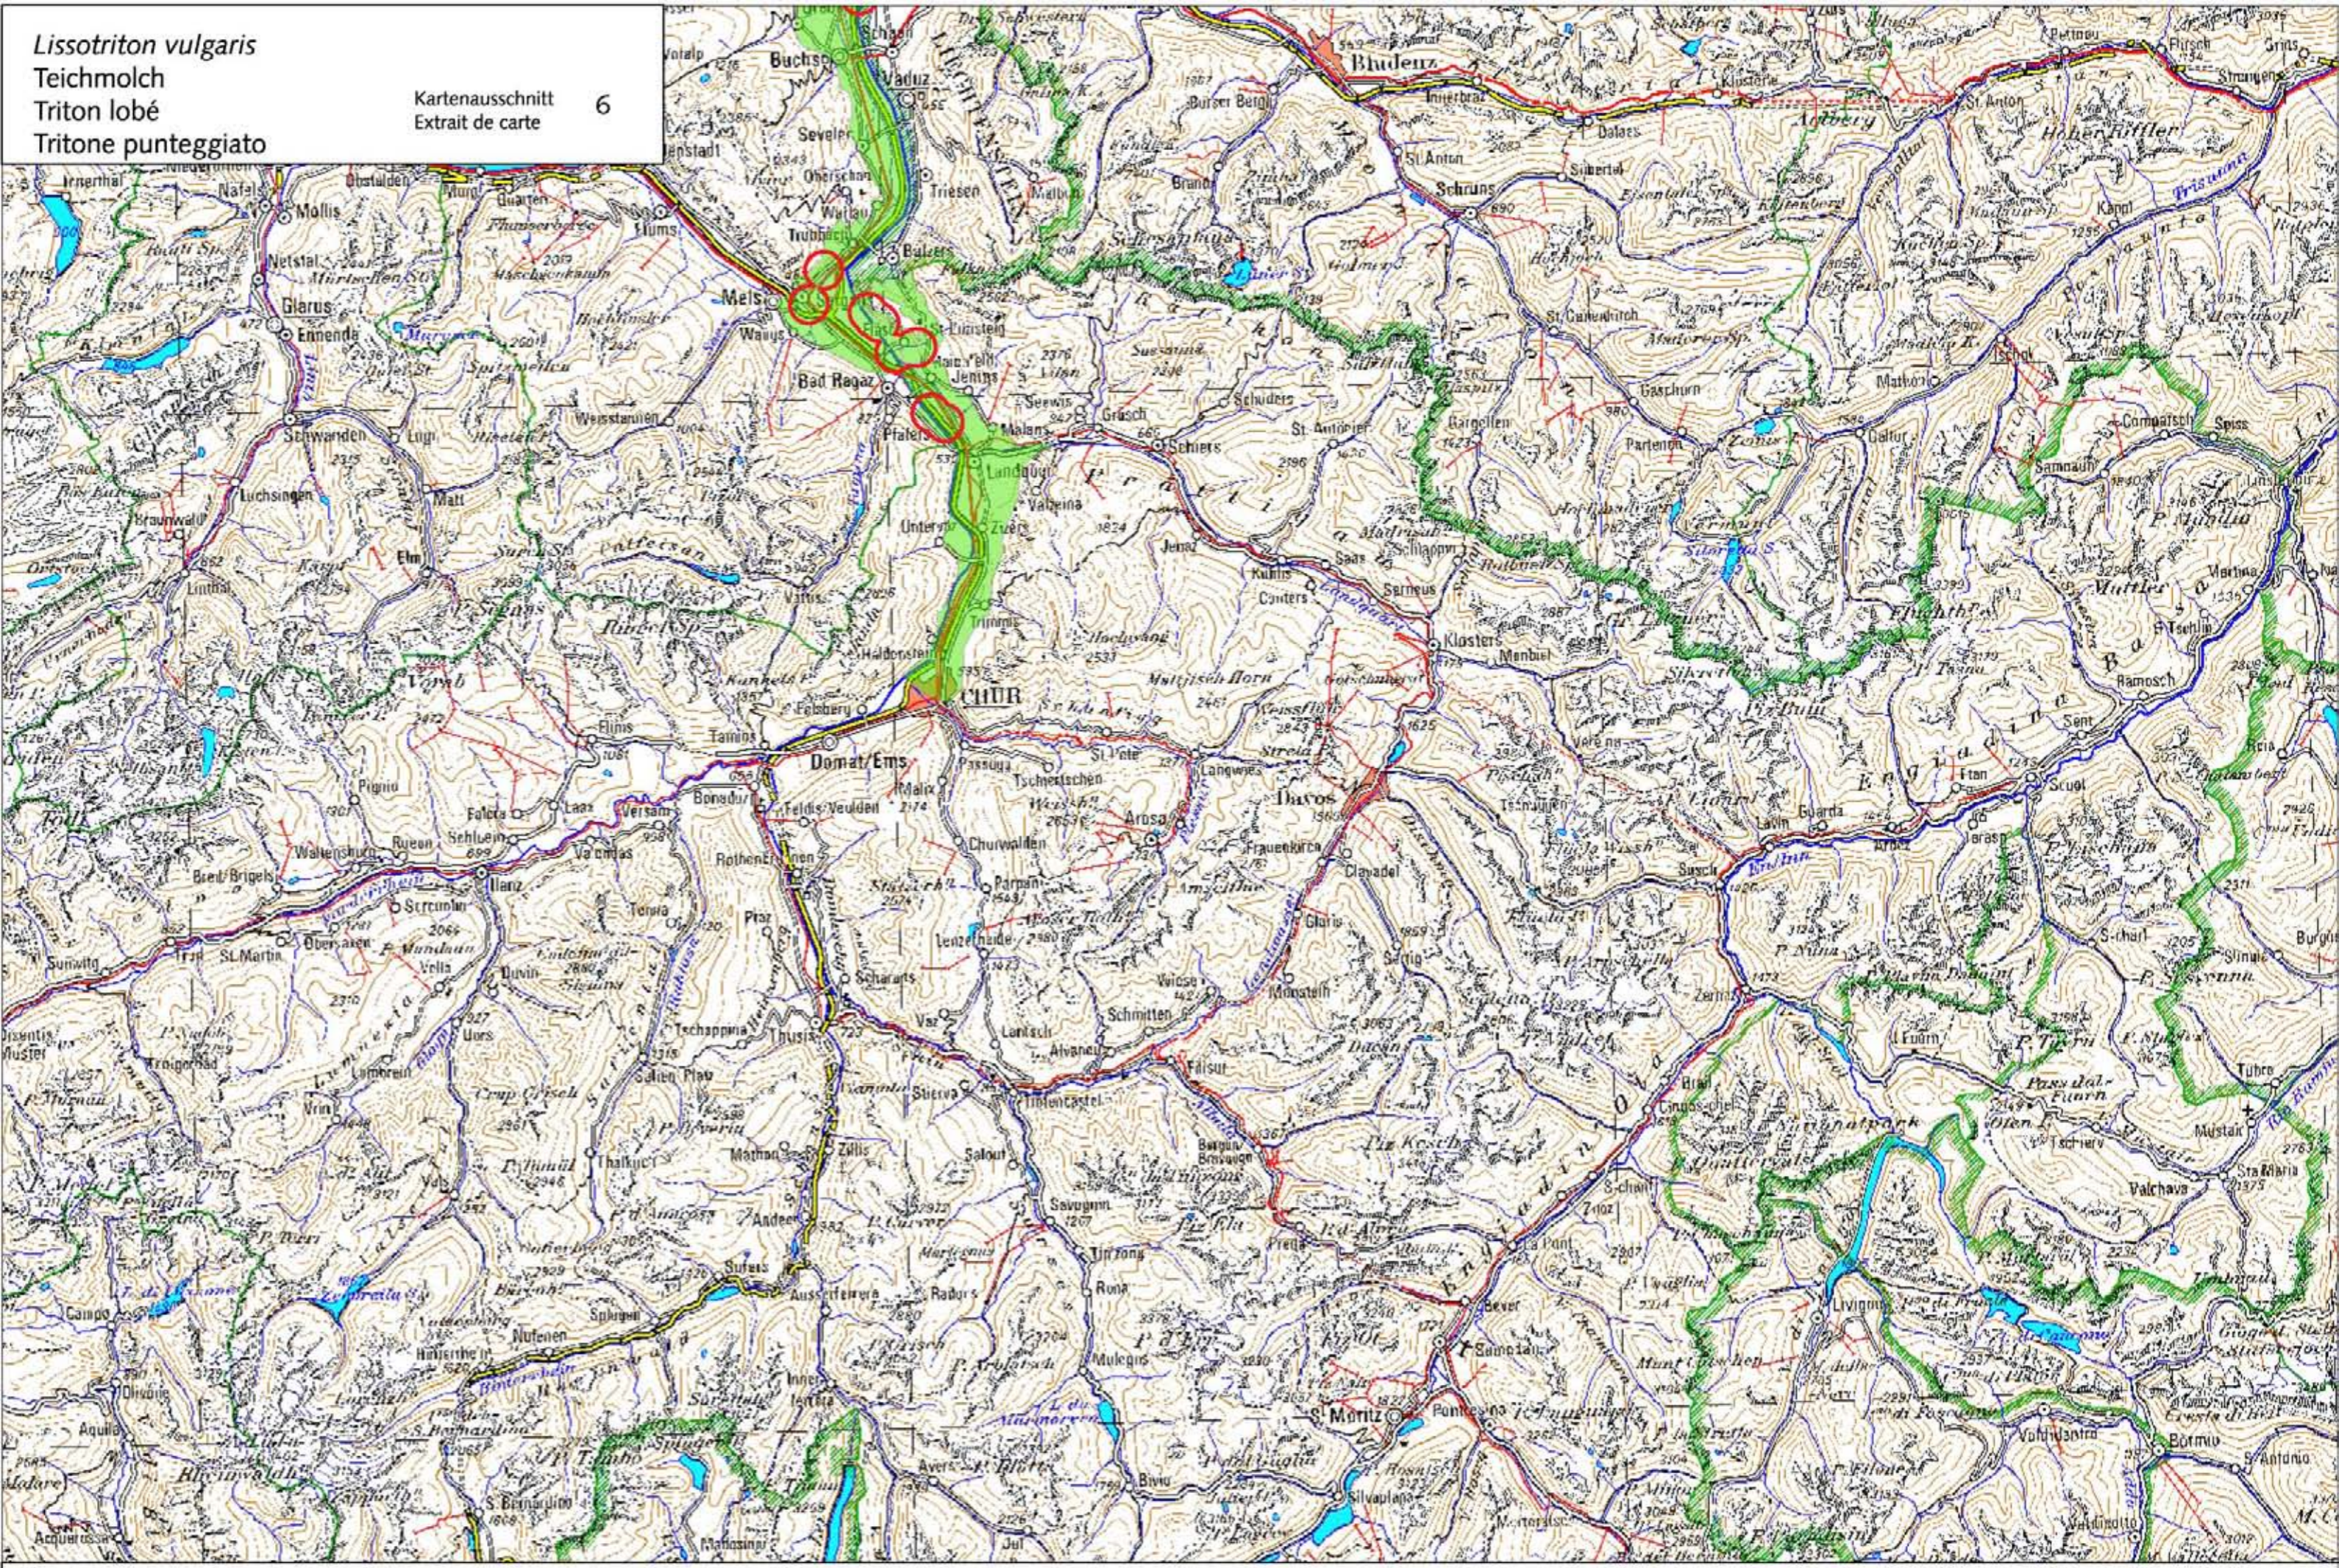

Lissotriton vulgaris
 Teichmolch
 Triton lobé
 Tritone punteggiato

Kartenausschnitt 6
 Extrait de carte

Aktueller Kenntnisstand über die Verbreitung (in Zusammenhang mit Einzugsgebieten) / Connaissances actuelles sur la répartition (en rapport avec les bassins versants)

- Einzugsgebiet mit bestätigtem Nachweis zwischen 2000 und 2010
 Bassin versant avec observation confirmée entre 2000 et 2010
- Einzugsgebiet mit Nachweis vor 2000
 Bassin versant avec observation avant 2000
- Zwischen 2000 und 2010 bestätigter Nachweis
 Observation confirmée entre 2000 et 2010

1:300'000

© karch, Swisstopo (2010)