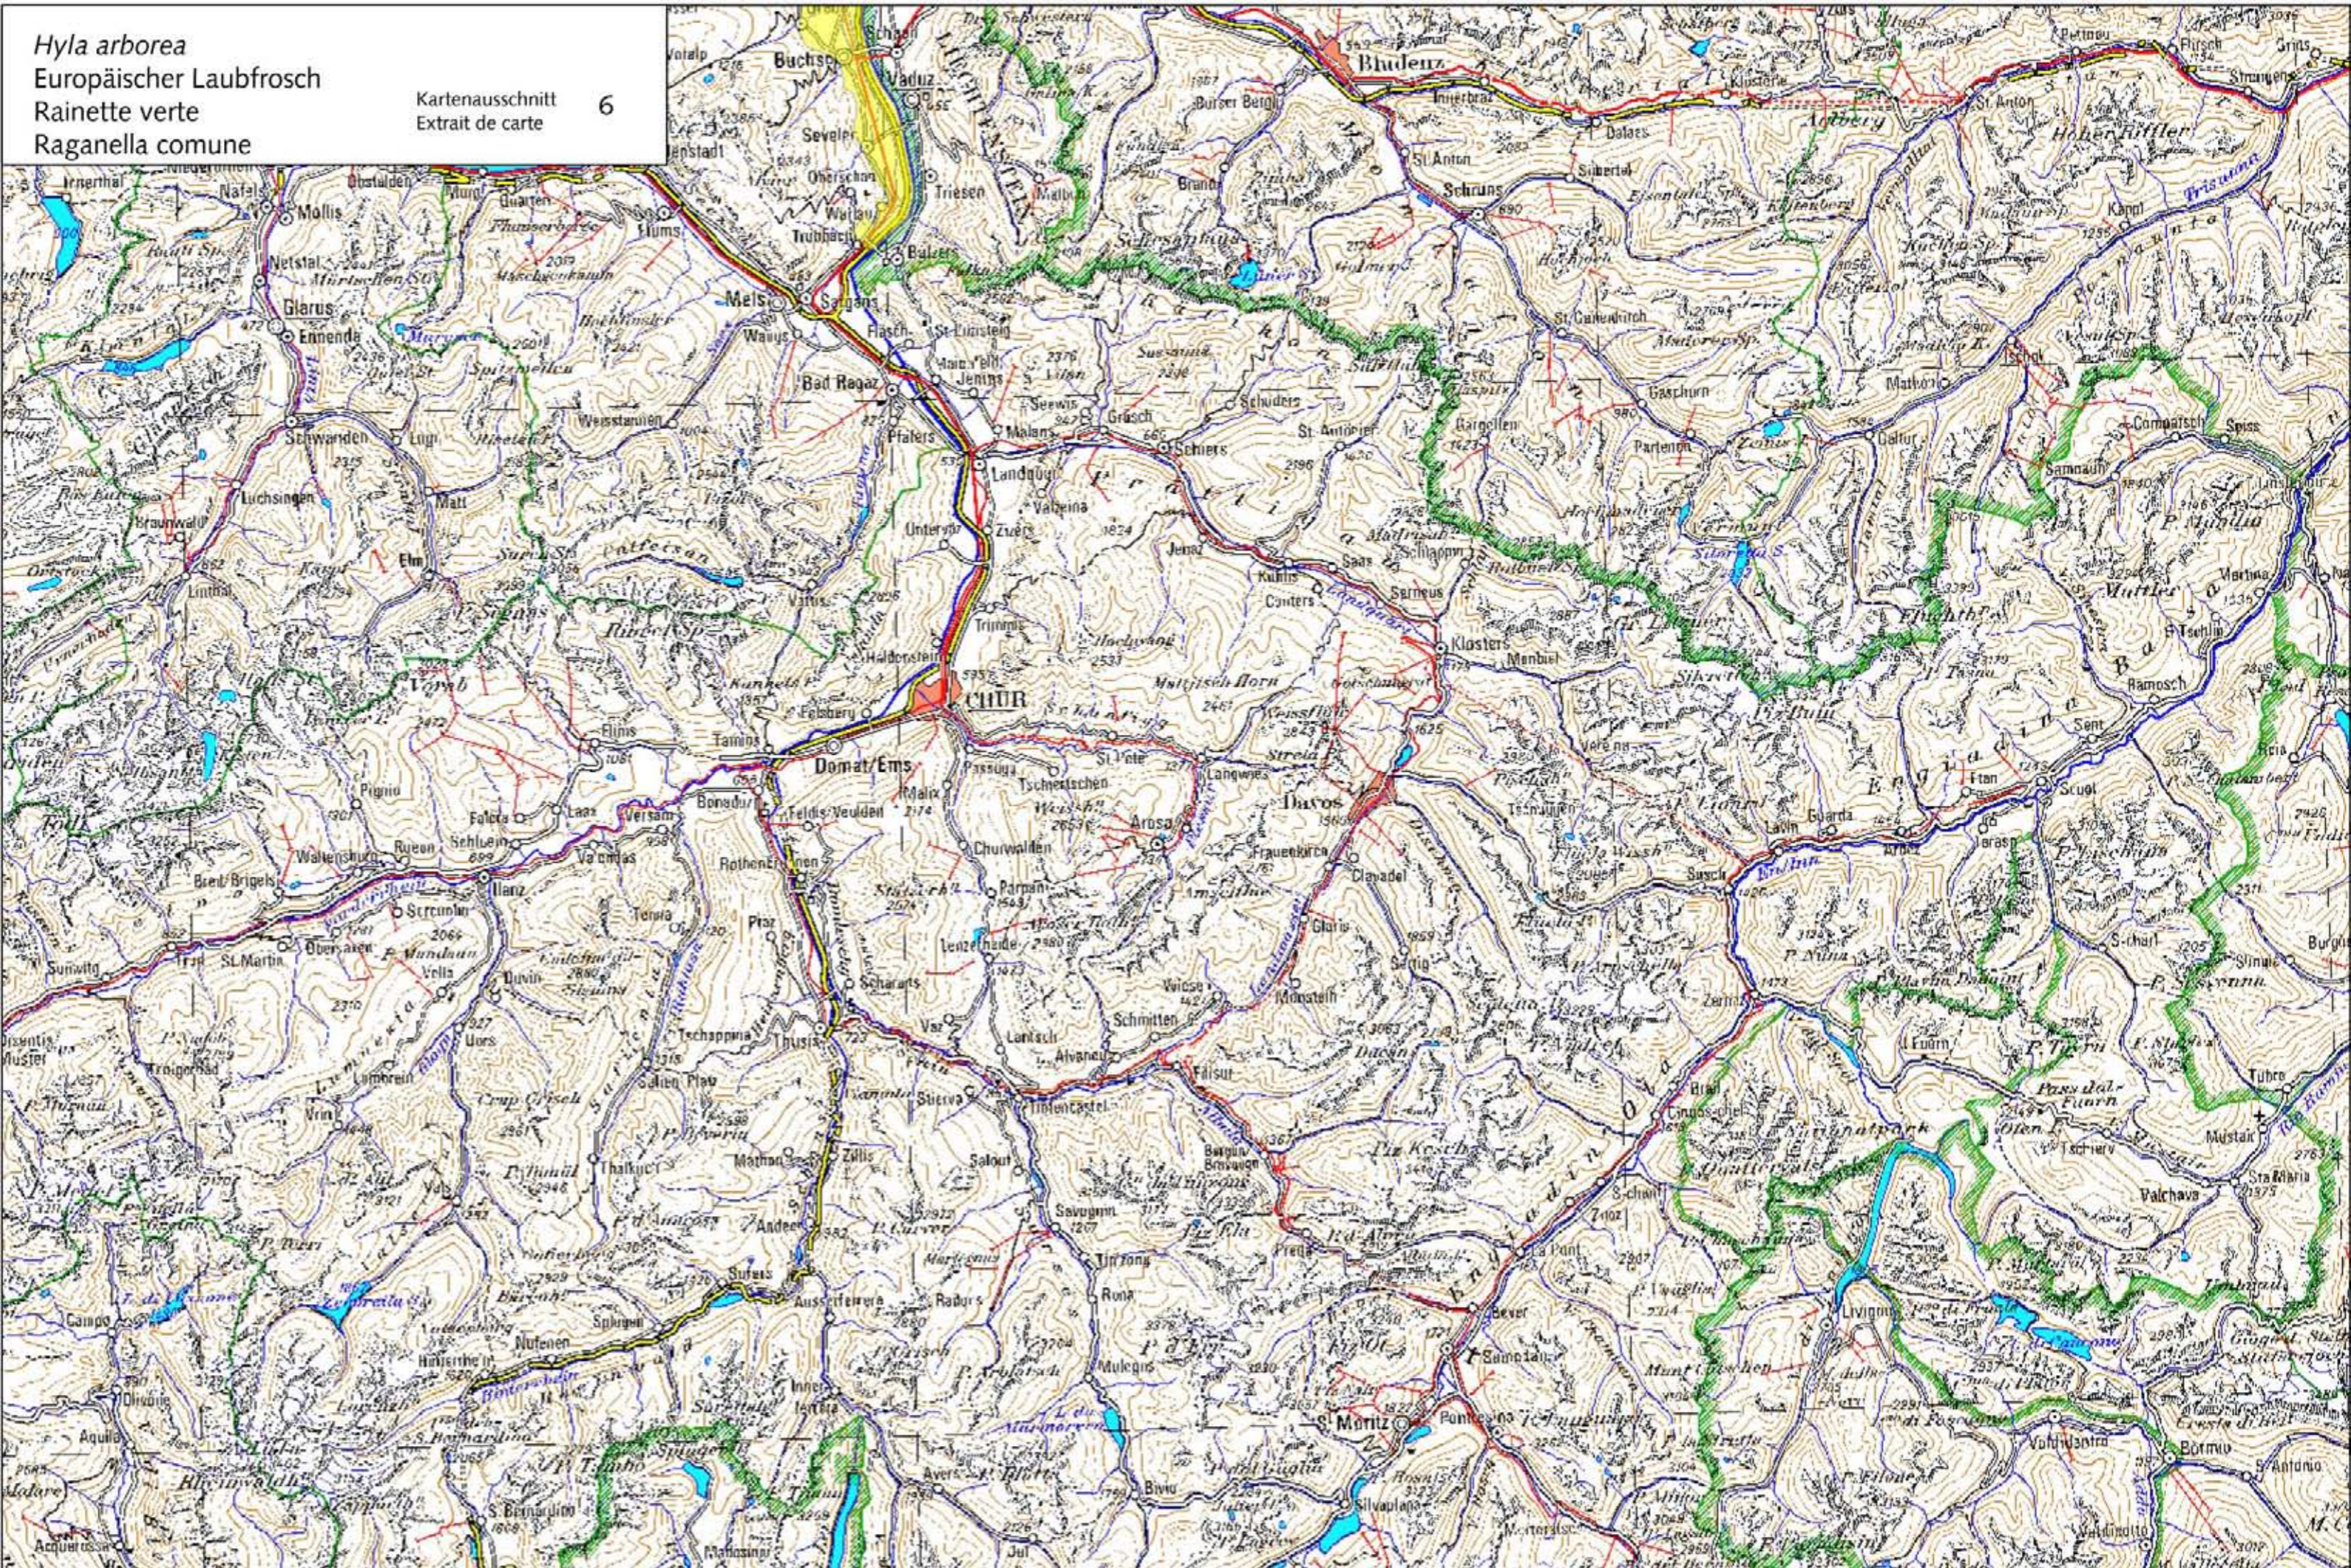

*Hyla arborea*  
 Europäischer Laubfrosch  
 Rainette verte  
*Raganella comune*

Kartenausschnitt  
 Extrait de carte 6

Aktueller Kenntnisstand über die Verbreitung (in Zusammenhang mit Einzugsgebieten) / Connaissances actuelles sur la répartition (en rapport avec les bassins versants)

- Einzugsgebiet mit bestätigtem Nachweis zwischen 2000 und 2010  
 Bassin versant avec observation confirmée entre 2000 et 2010
- Einzugsgebiet mit Nachweis vor 2000  
 Bassin versant avec observation avant 2000
- Zwischen 2000 und 2010 bestätigter Nachweis  
 Observation confirmée entre 2000 et 2010

1:300'000

© karch, Swisstopo (2010)