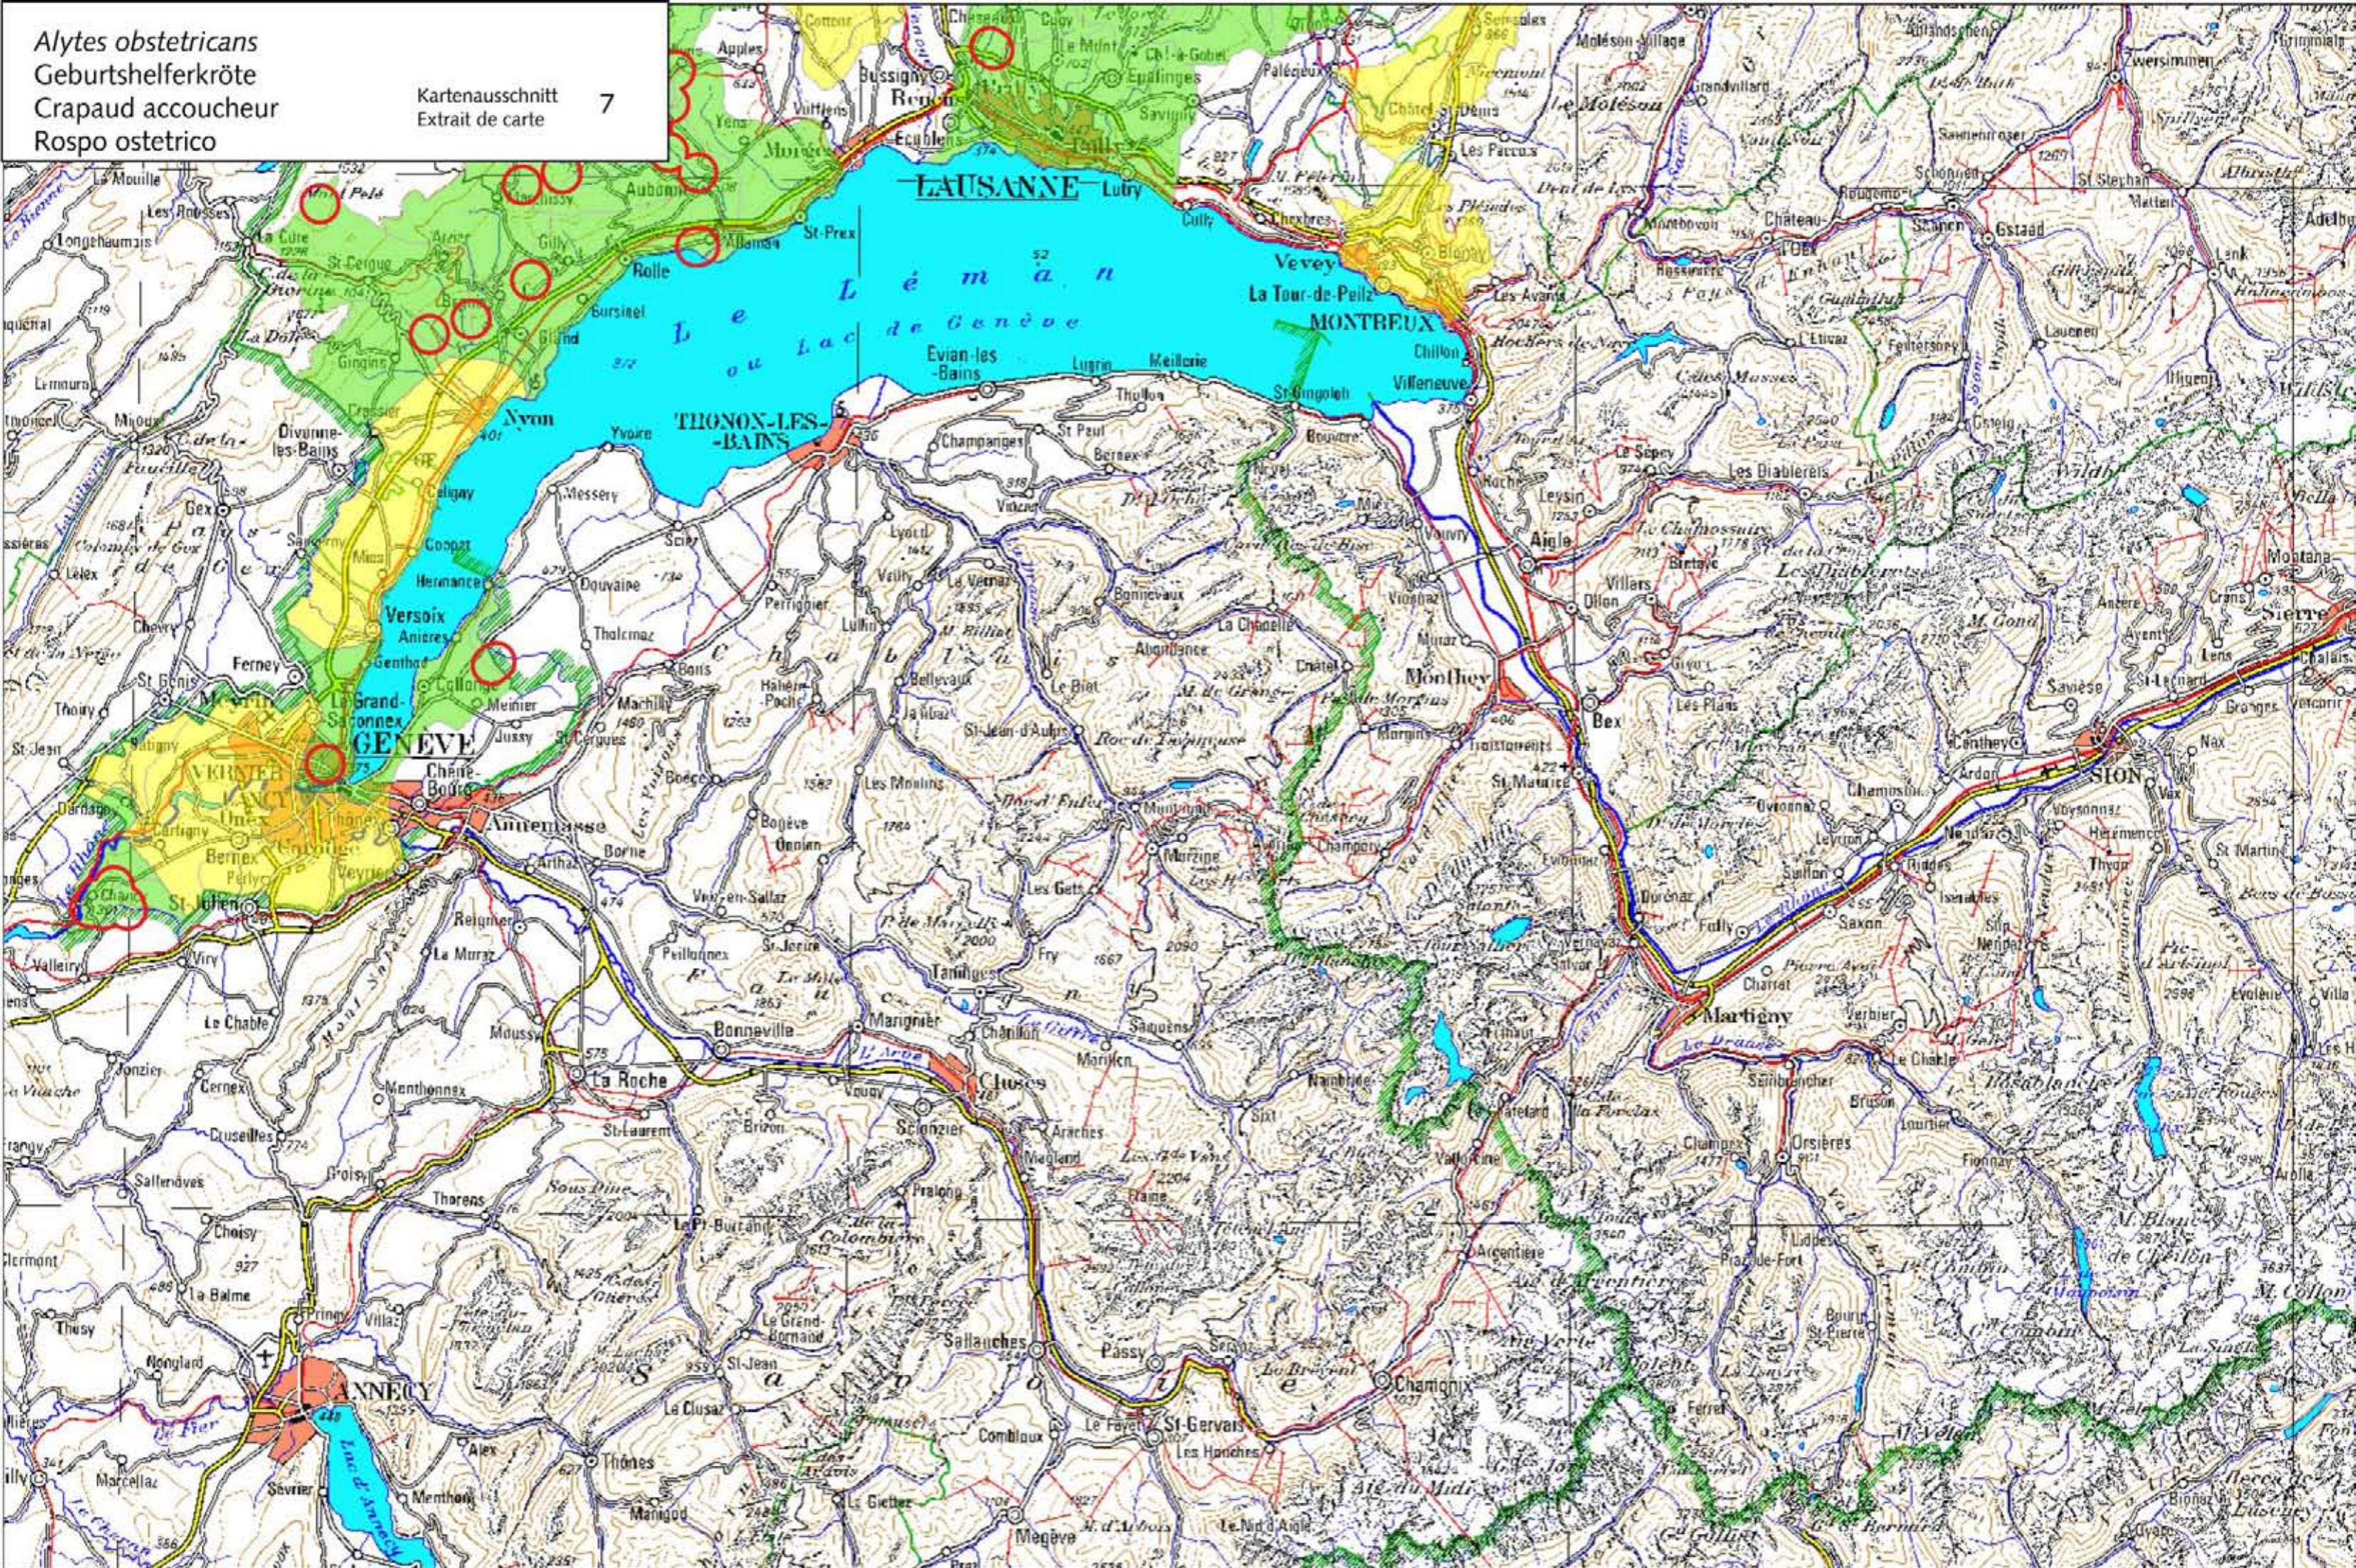

Alytes obstetricans
Geburtshelferkröte
Crapaud accoucheur
Rospo ostetrico

Kartenausschnitt 7
Extrait de carte 7

Aktueller Kenntnisstand über die Verbreitung (in Zusammenhang mit Einzugsgebieten) / Connaissances actuelles sur la répartition (en rapport avec les bassins versants)

- Einzugsgebiet mit bestätigtem Nachweis zwischen 2000 und 2010
 Bassin versant avec observation confirmée entre 2000 et 2010
- Einzugsgebiet mit Nachweis vor 2000
 Bassin versant avec observation avant 2000
- Zwischen 2000 und 2010 bestätigter Nachweis
 Observation confirmée entre 2000 et 2010

1:300'000

© karch, Swisstopo (2010)