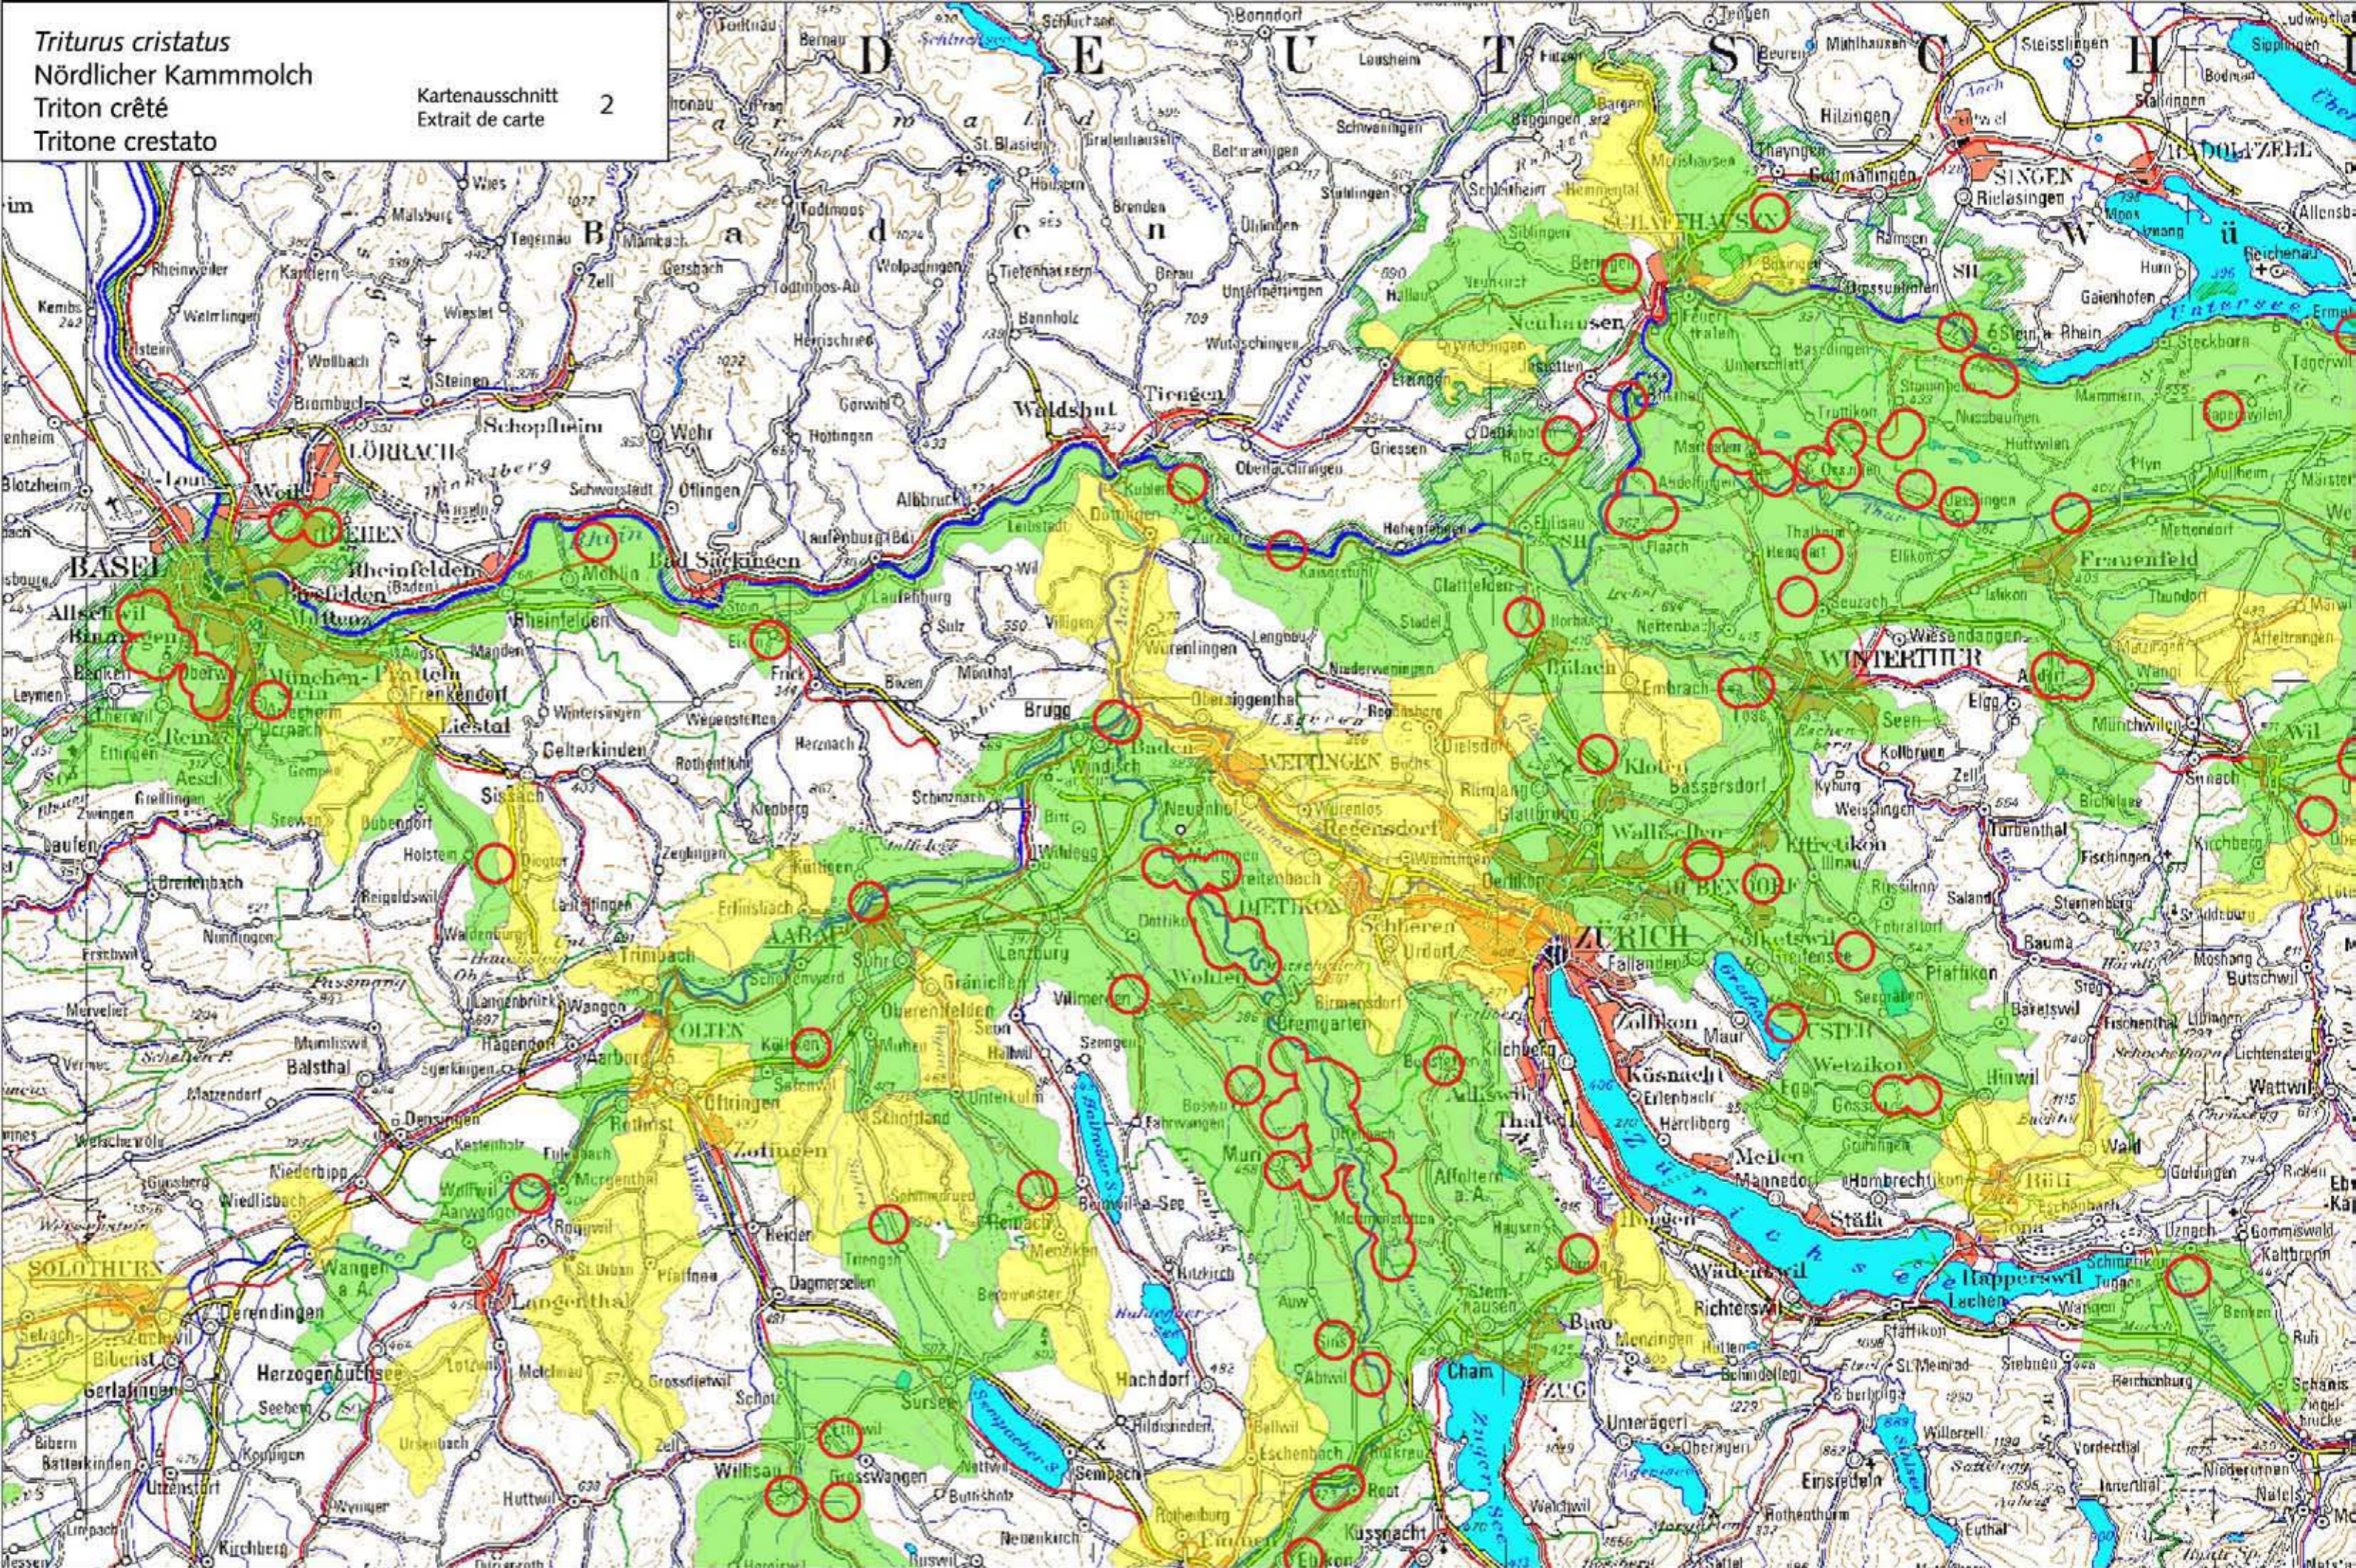

Triturus cristatus
 Nördlicher Kammmolch
Triton crête
 Tritone crestato

Kartenausschnitt 2
 Extrait de carte 2

Aktueller Kenntnisstand über die Verbreitung (in Zusammenhang mit Einzugsgebieten) / Connaissances actuelles sur la répartition (en rapport avec les bassins versants)

- Einzugsgebiet mit bestätigtem Nachweis zwischen 2000 und 2010
 Bassin versant avec observation confirmée entre 2000 et 2010
- Einzugsgebiet mit Nachweis vor 2000
 Bassin versant avec observation avant 2000
- Zwischen 2000 und 2010 bestätigter Nachweis
 Observation confirmée entre 2000 et 2010

1:300'000

© karch, Swisstopo (2010)