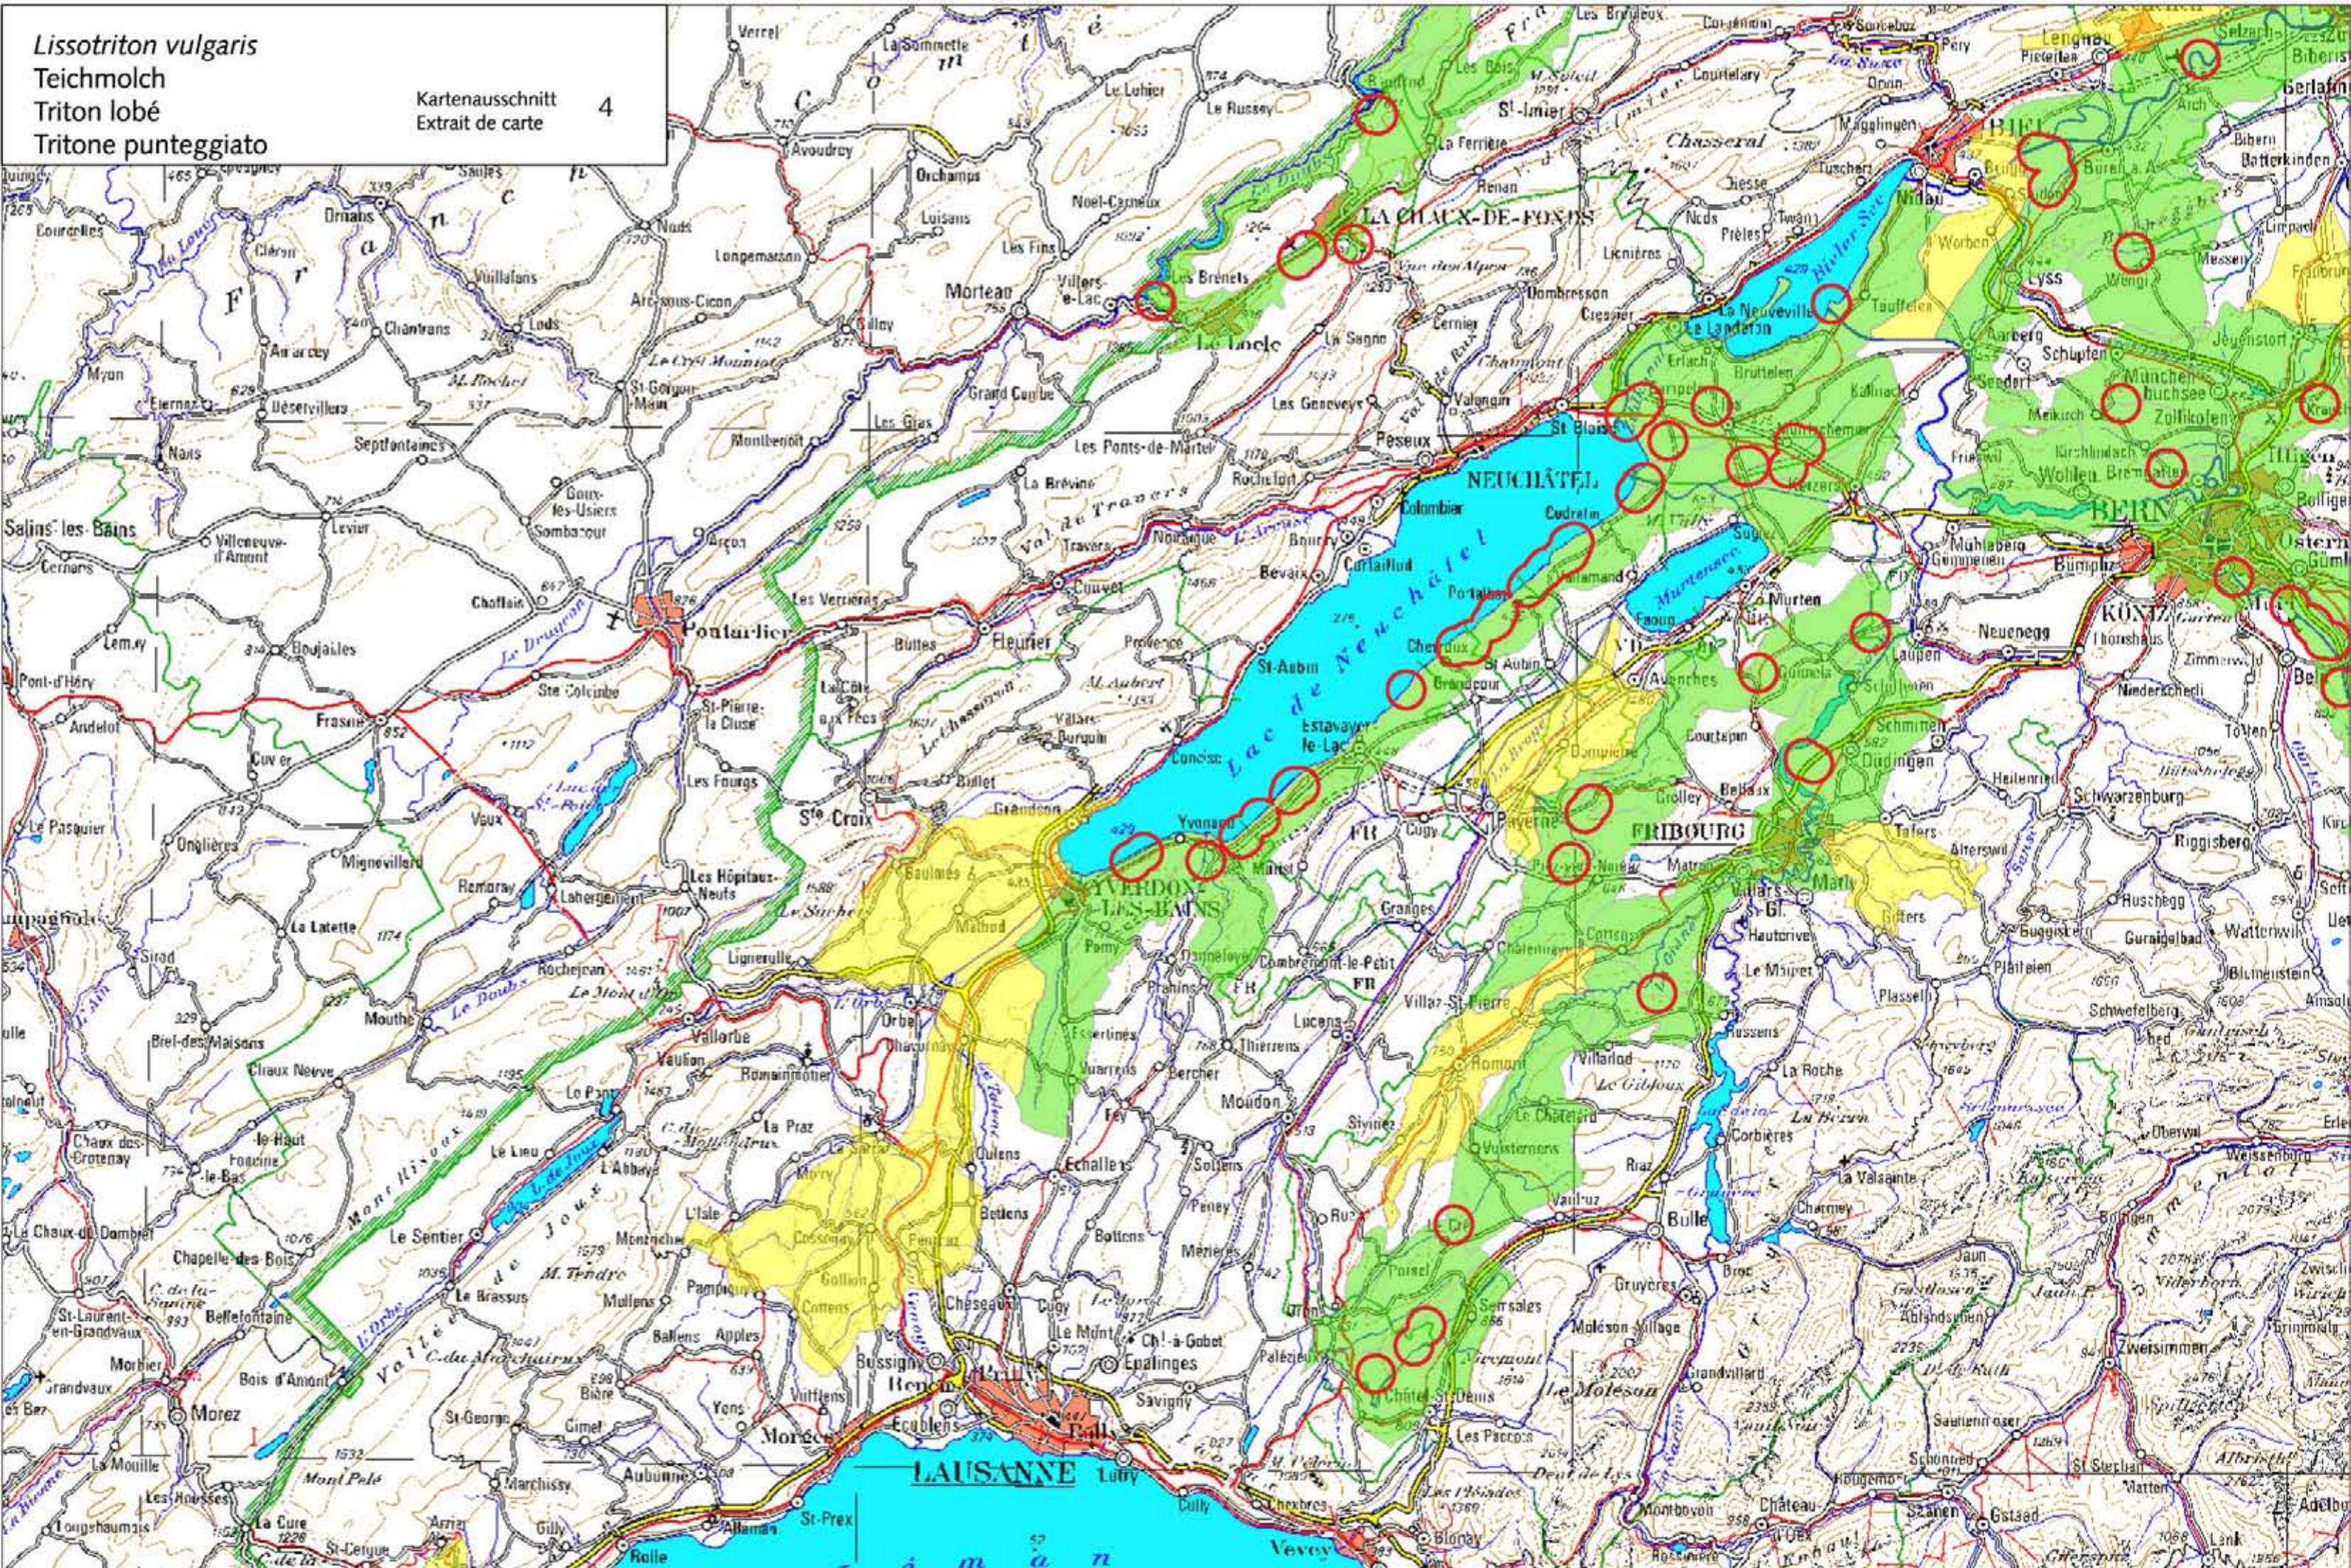

*Lissotriton vulgaris*  
 Teichmolch  
 Triton lobé  
 Tritone punteggiato

Kartenausschnitt  
 Extrait de carte 4

Aktueller Kenntnisstand über die Verbreitung (in Zusammenhang mit Einzugsgebieten) / Connaissances actuelles sur la répartition (en rapport avec les bassins versants)

■ Einzugsgebiet mit bestätigtem Nachweis zwischen 2000 und 2010  
 Bassin versant avec observation confirmée entre 2000 et 2010

■ Einzugsgebiet mit Nachweis vor 2000  
 Bassin versant avec observation avant 2000

○ Zwischen 2000 und 2010 bestätigter Nachweis  
 Observation confirmée entre 2000 et 2010

1:300'000

© karch, Swisstopo (2010)