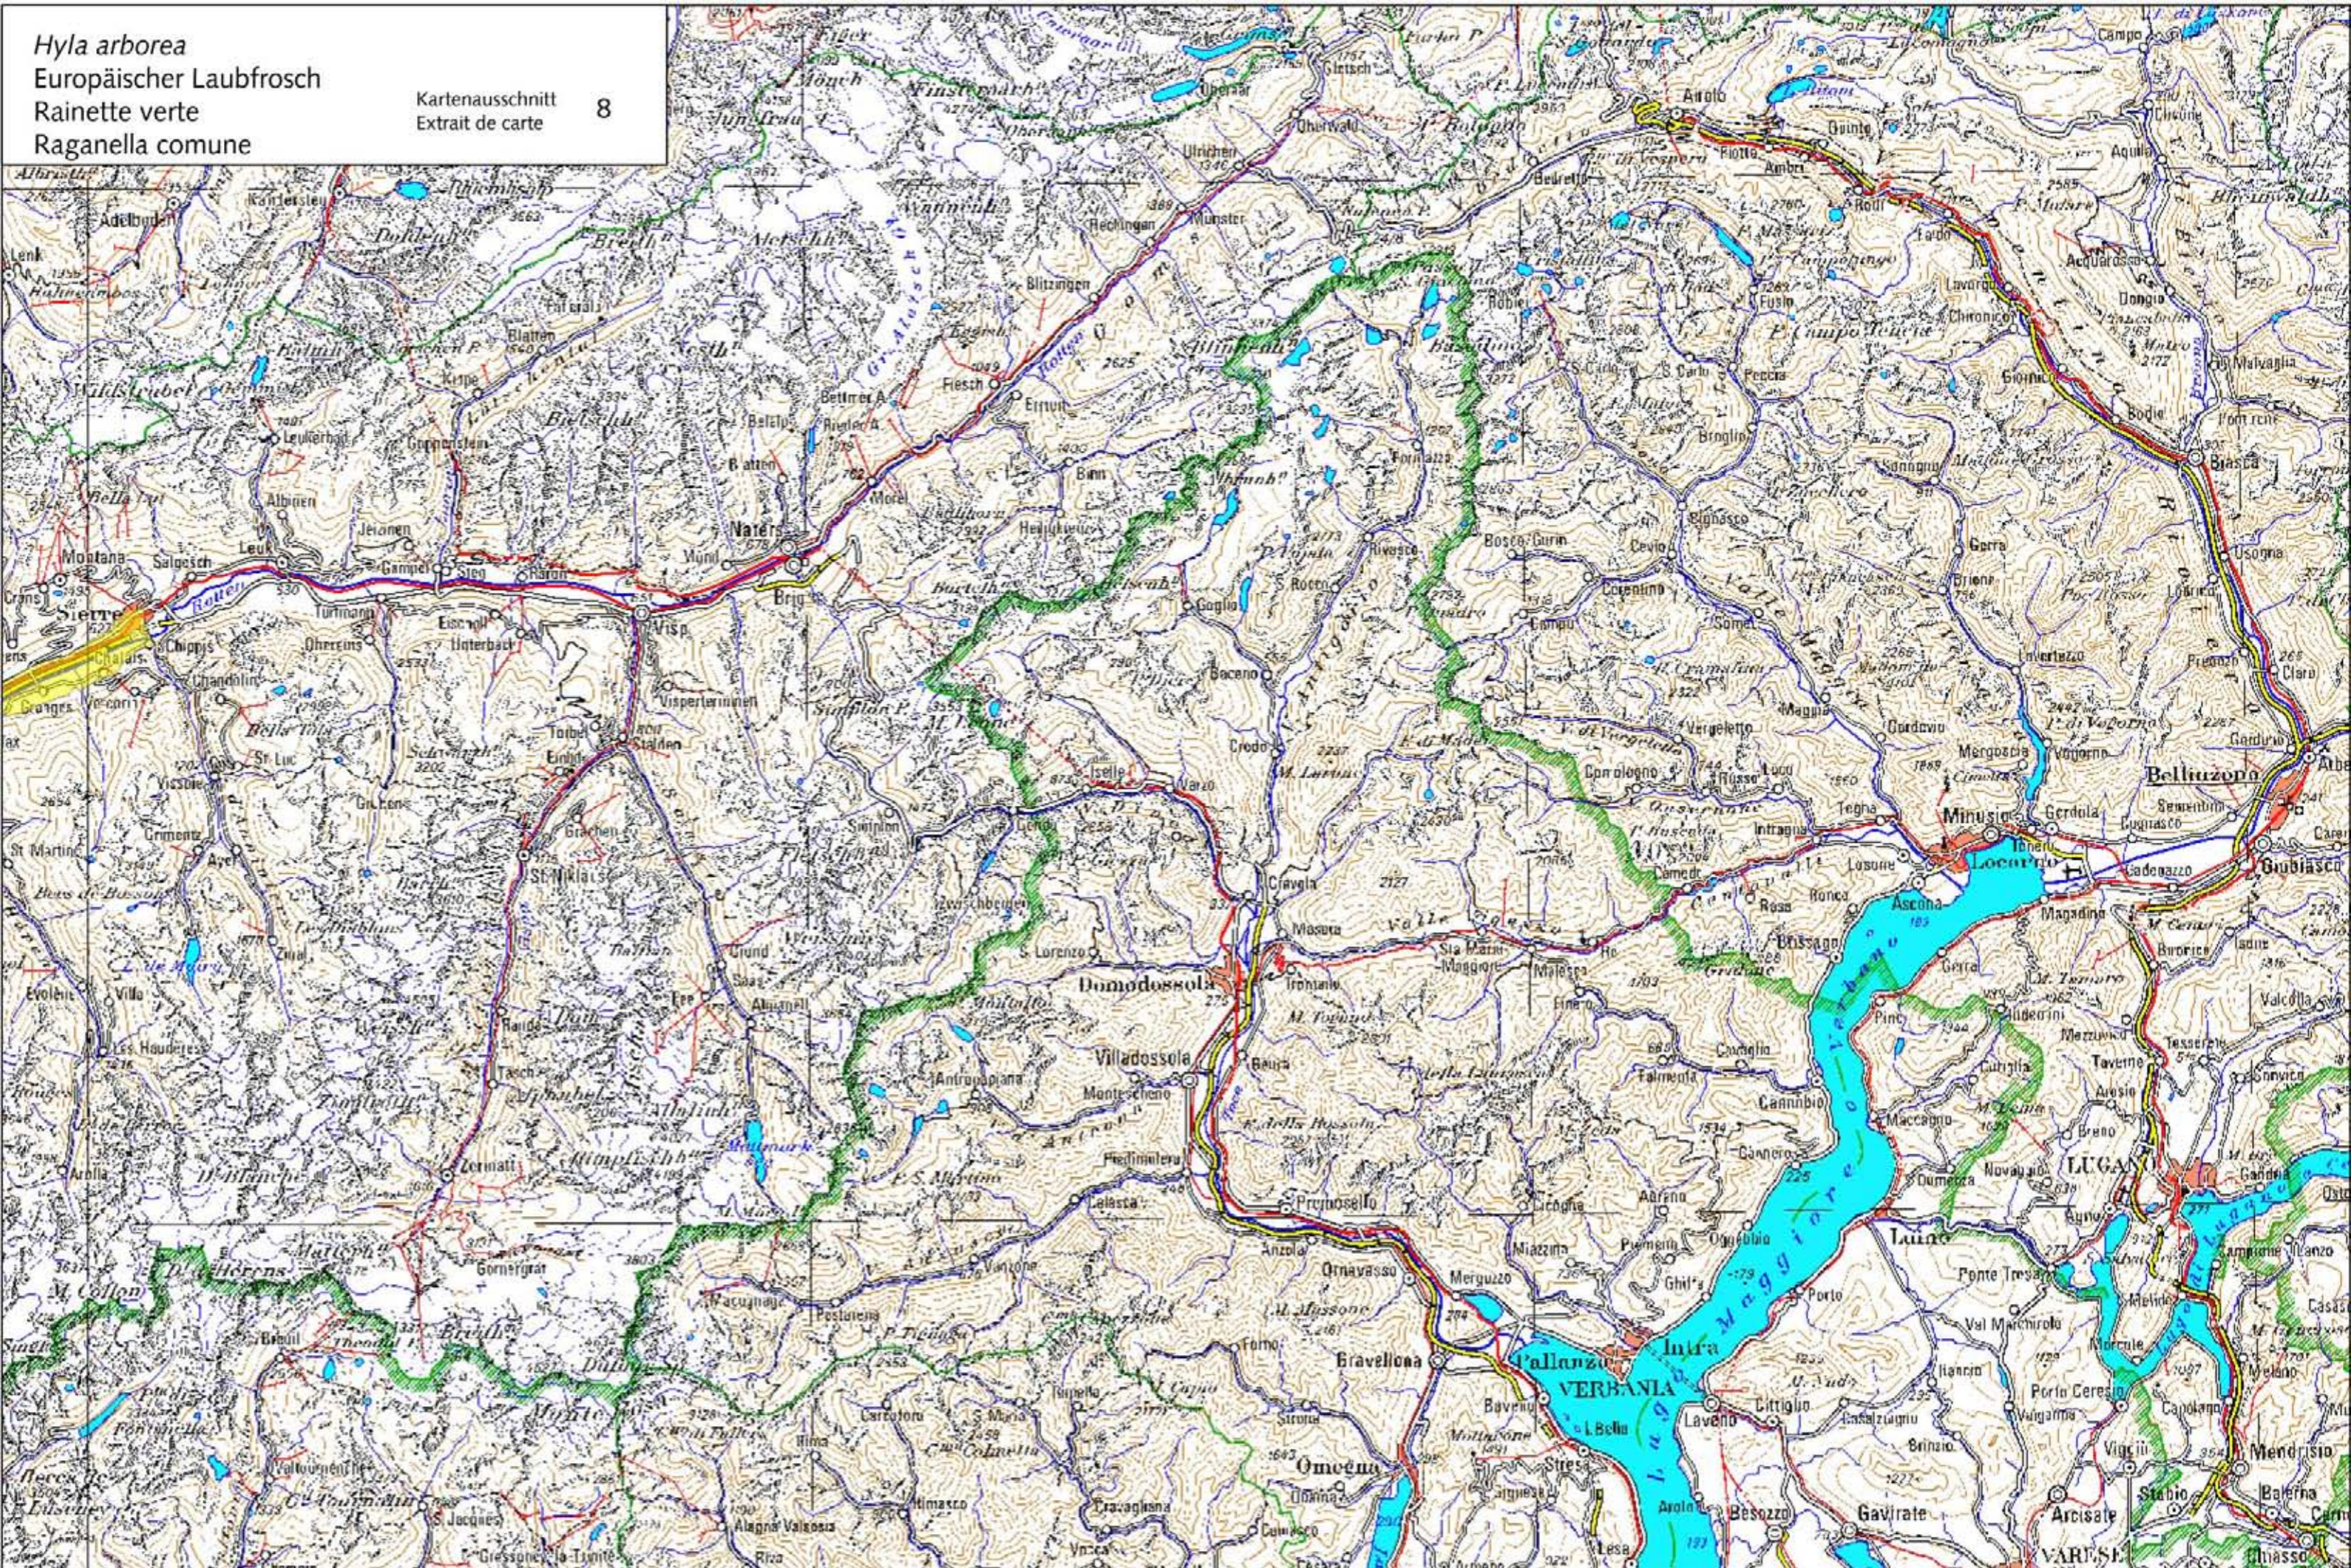

Hyla arborea
 Europäischer Laubfrosch
 Rainette verte
 Raganella comune

Kartenausschnitt
 Extrait de carte 8

Aktueller Kenntnisstand über die Verbreitung (in Zusammenhang mit Einzugsgebieten) / Connaissances actuelles sur la répartition (en rapport avec les bassins versants)

■ Einzugsgebiet mit bestätigtem Nachweis zwischen 2000 und 2010
 Bassin versant avec observation confirmée entre 2000 et 2010

■ Einzugsgebiet mit Nachweis vor 2000
 Bassin versant avec observation avant 2000

○ Zwischen 2000 und 2010 bestätigter Nachweis
 Observation confirmée entre 2000 et 2010

1:300'000

© karch, Swisstopo (2010)