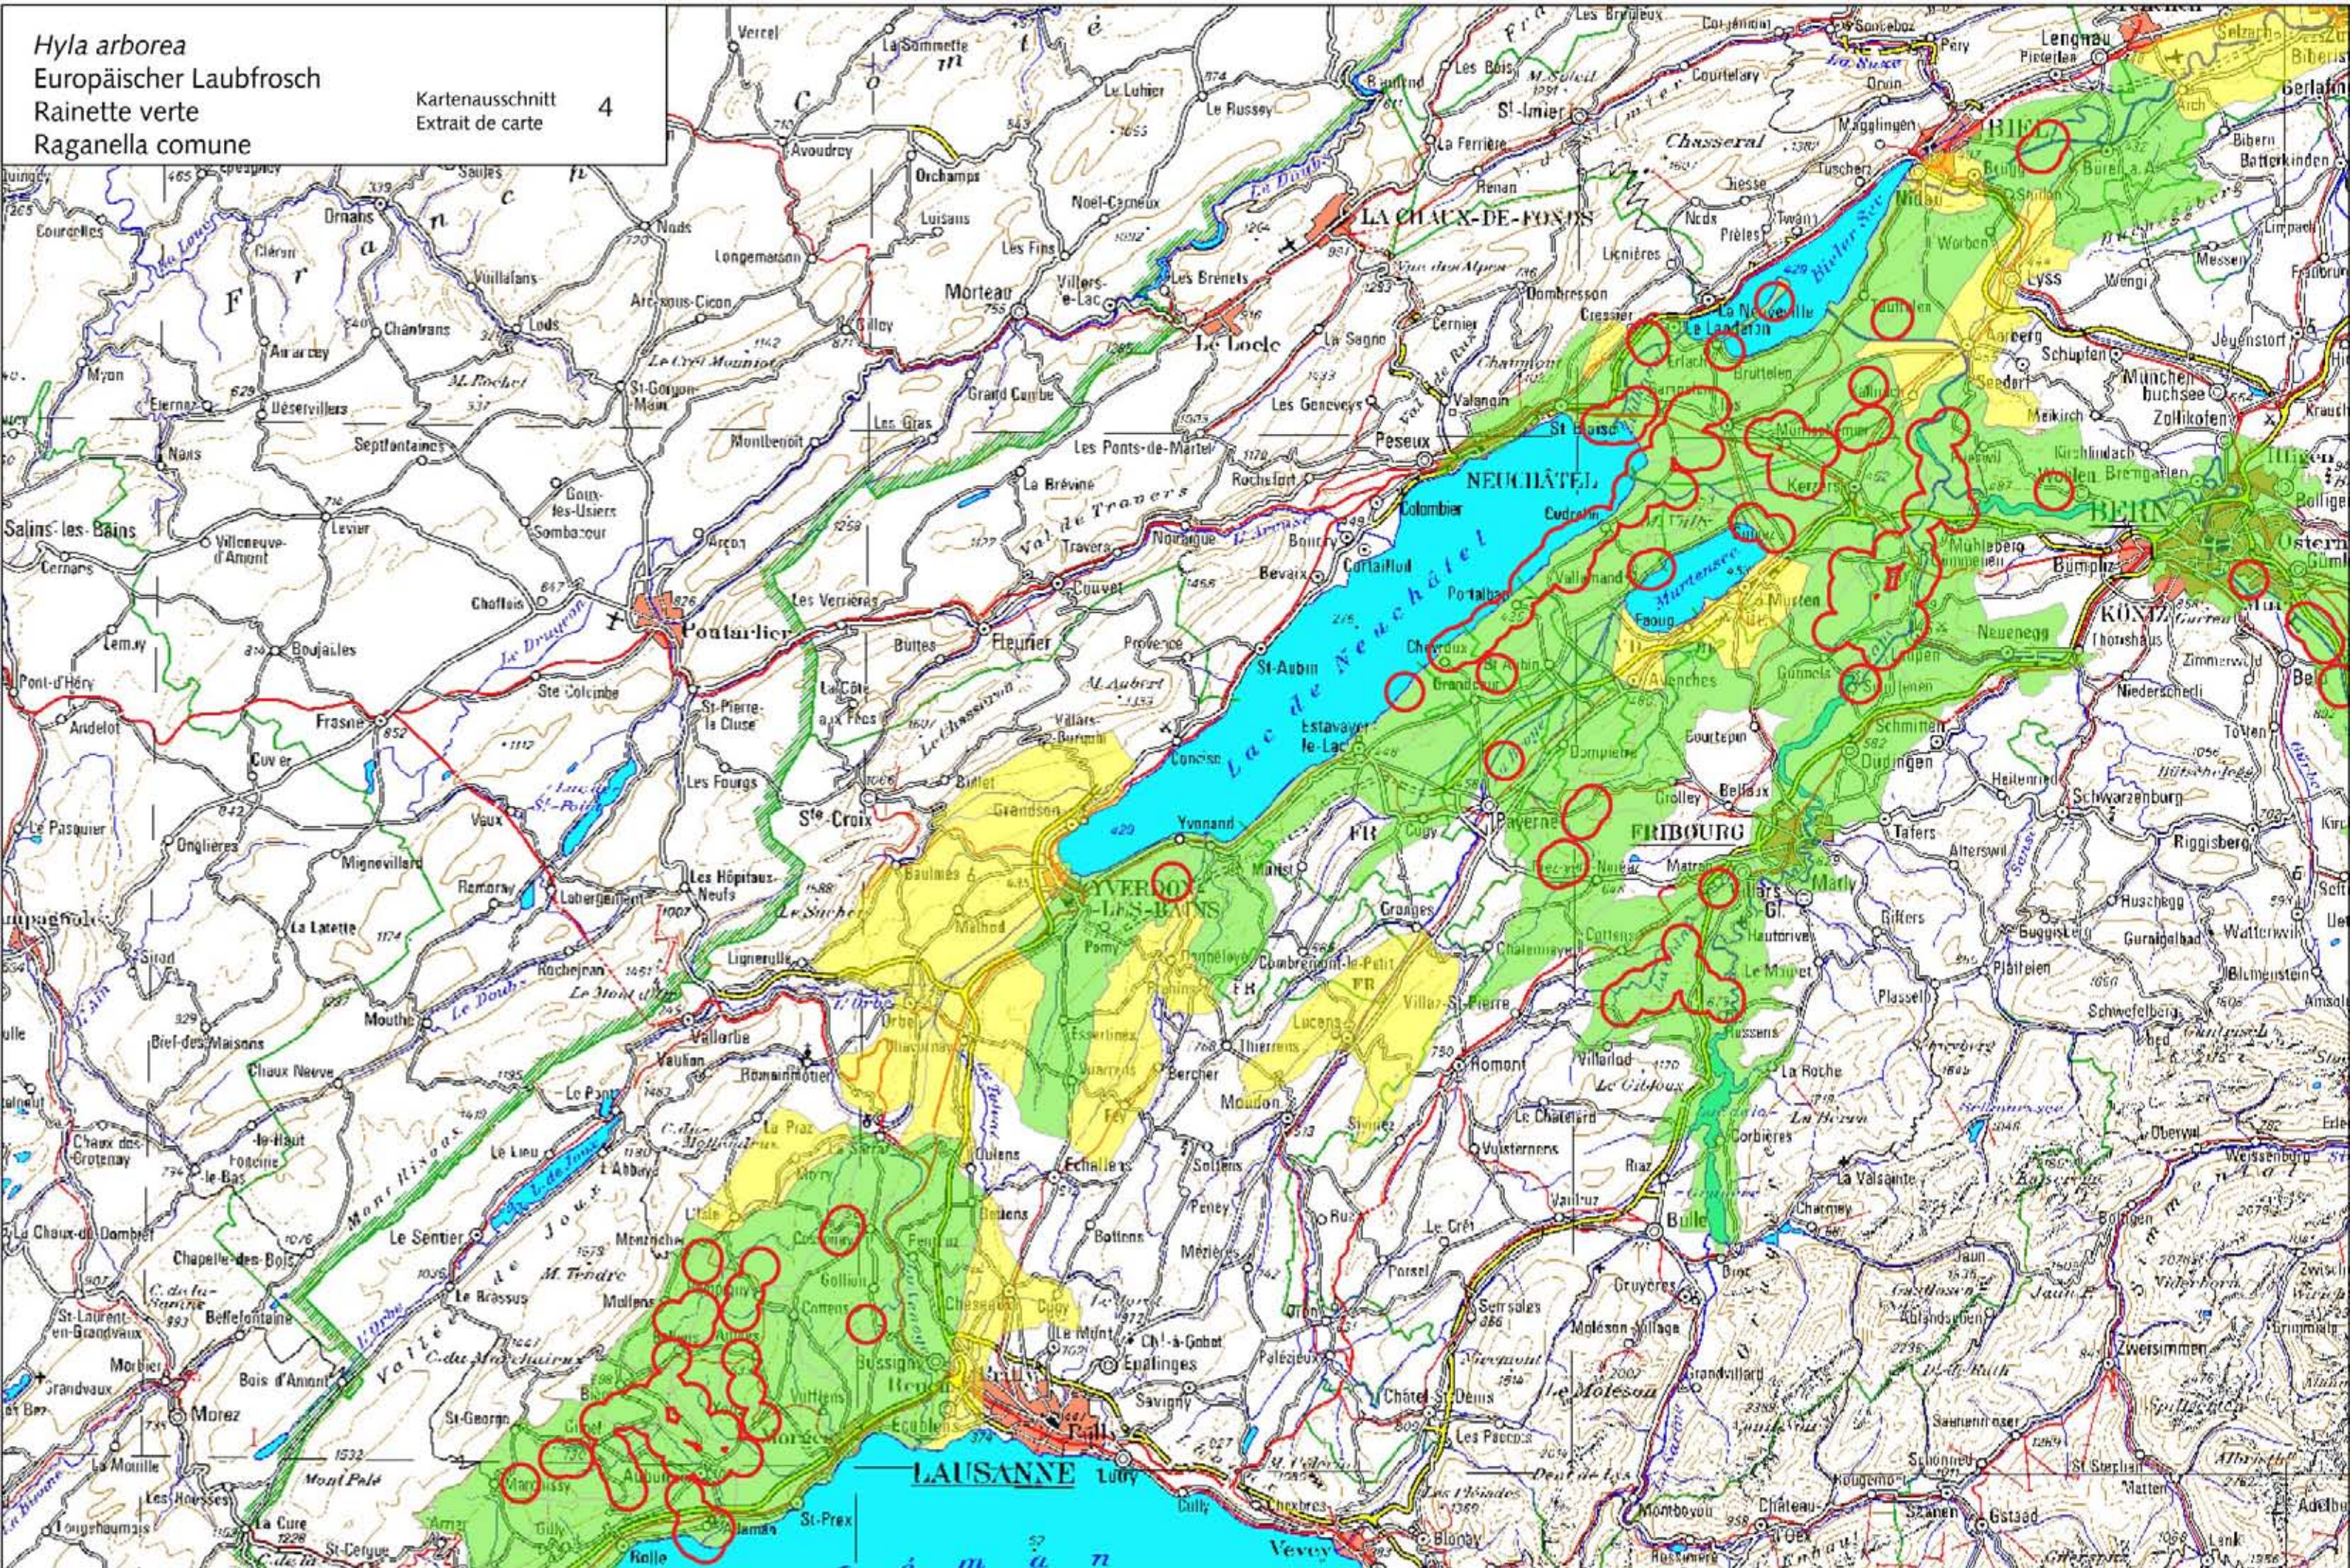

*Hyla arborea*  
 Europäischer Laubfrosch  
 Rainette verte  
 Raganella comune

Kartenausschnitt  
 Extrait de carte 4

Aktueller Kenntnisstand über die Verbreitung (in Zusammenhang mit Einzugsgebieten) / Connaissances actuelles sur la répartition (en rapport avec les bassins versants)

- Einzugsgebiet mit bestätigtem Nachweis zwischen 2000 und 2010  
 Bassin versant avec observation confirmée entre 2000 et 2010
- Einzugsgebiet mit Nachweis vor 2000  
 Bassin versant avec observation avant 2000
- Zwischen 2000 und 2010 bestätigter Nachweis  
 Observation confirmée entre 2000 et 2010

1:300'000

© karch, Swisstopo (2010)