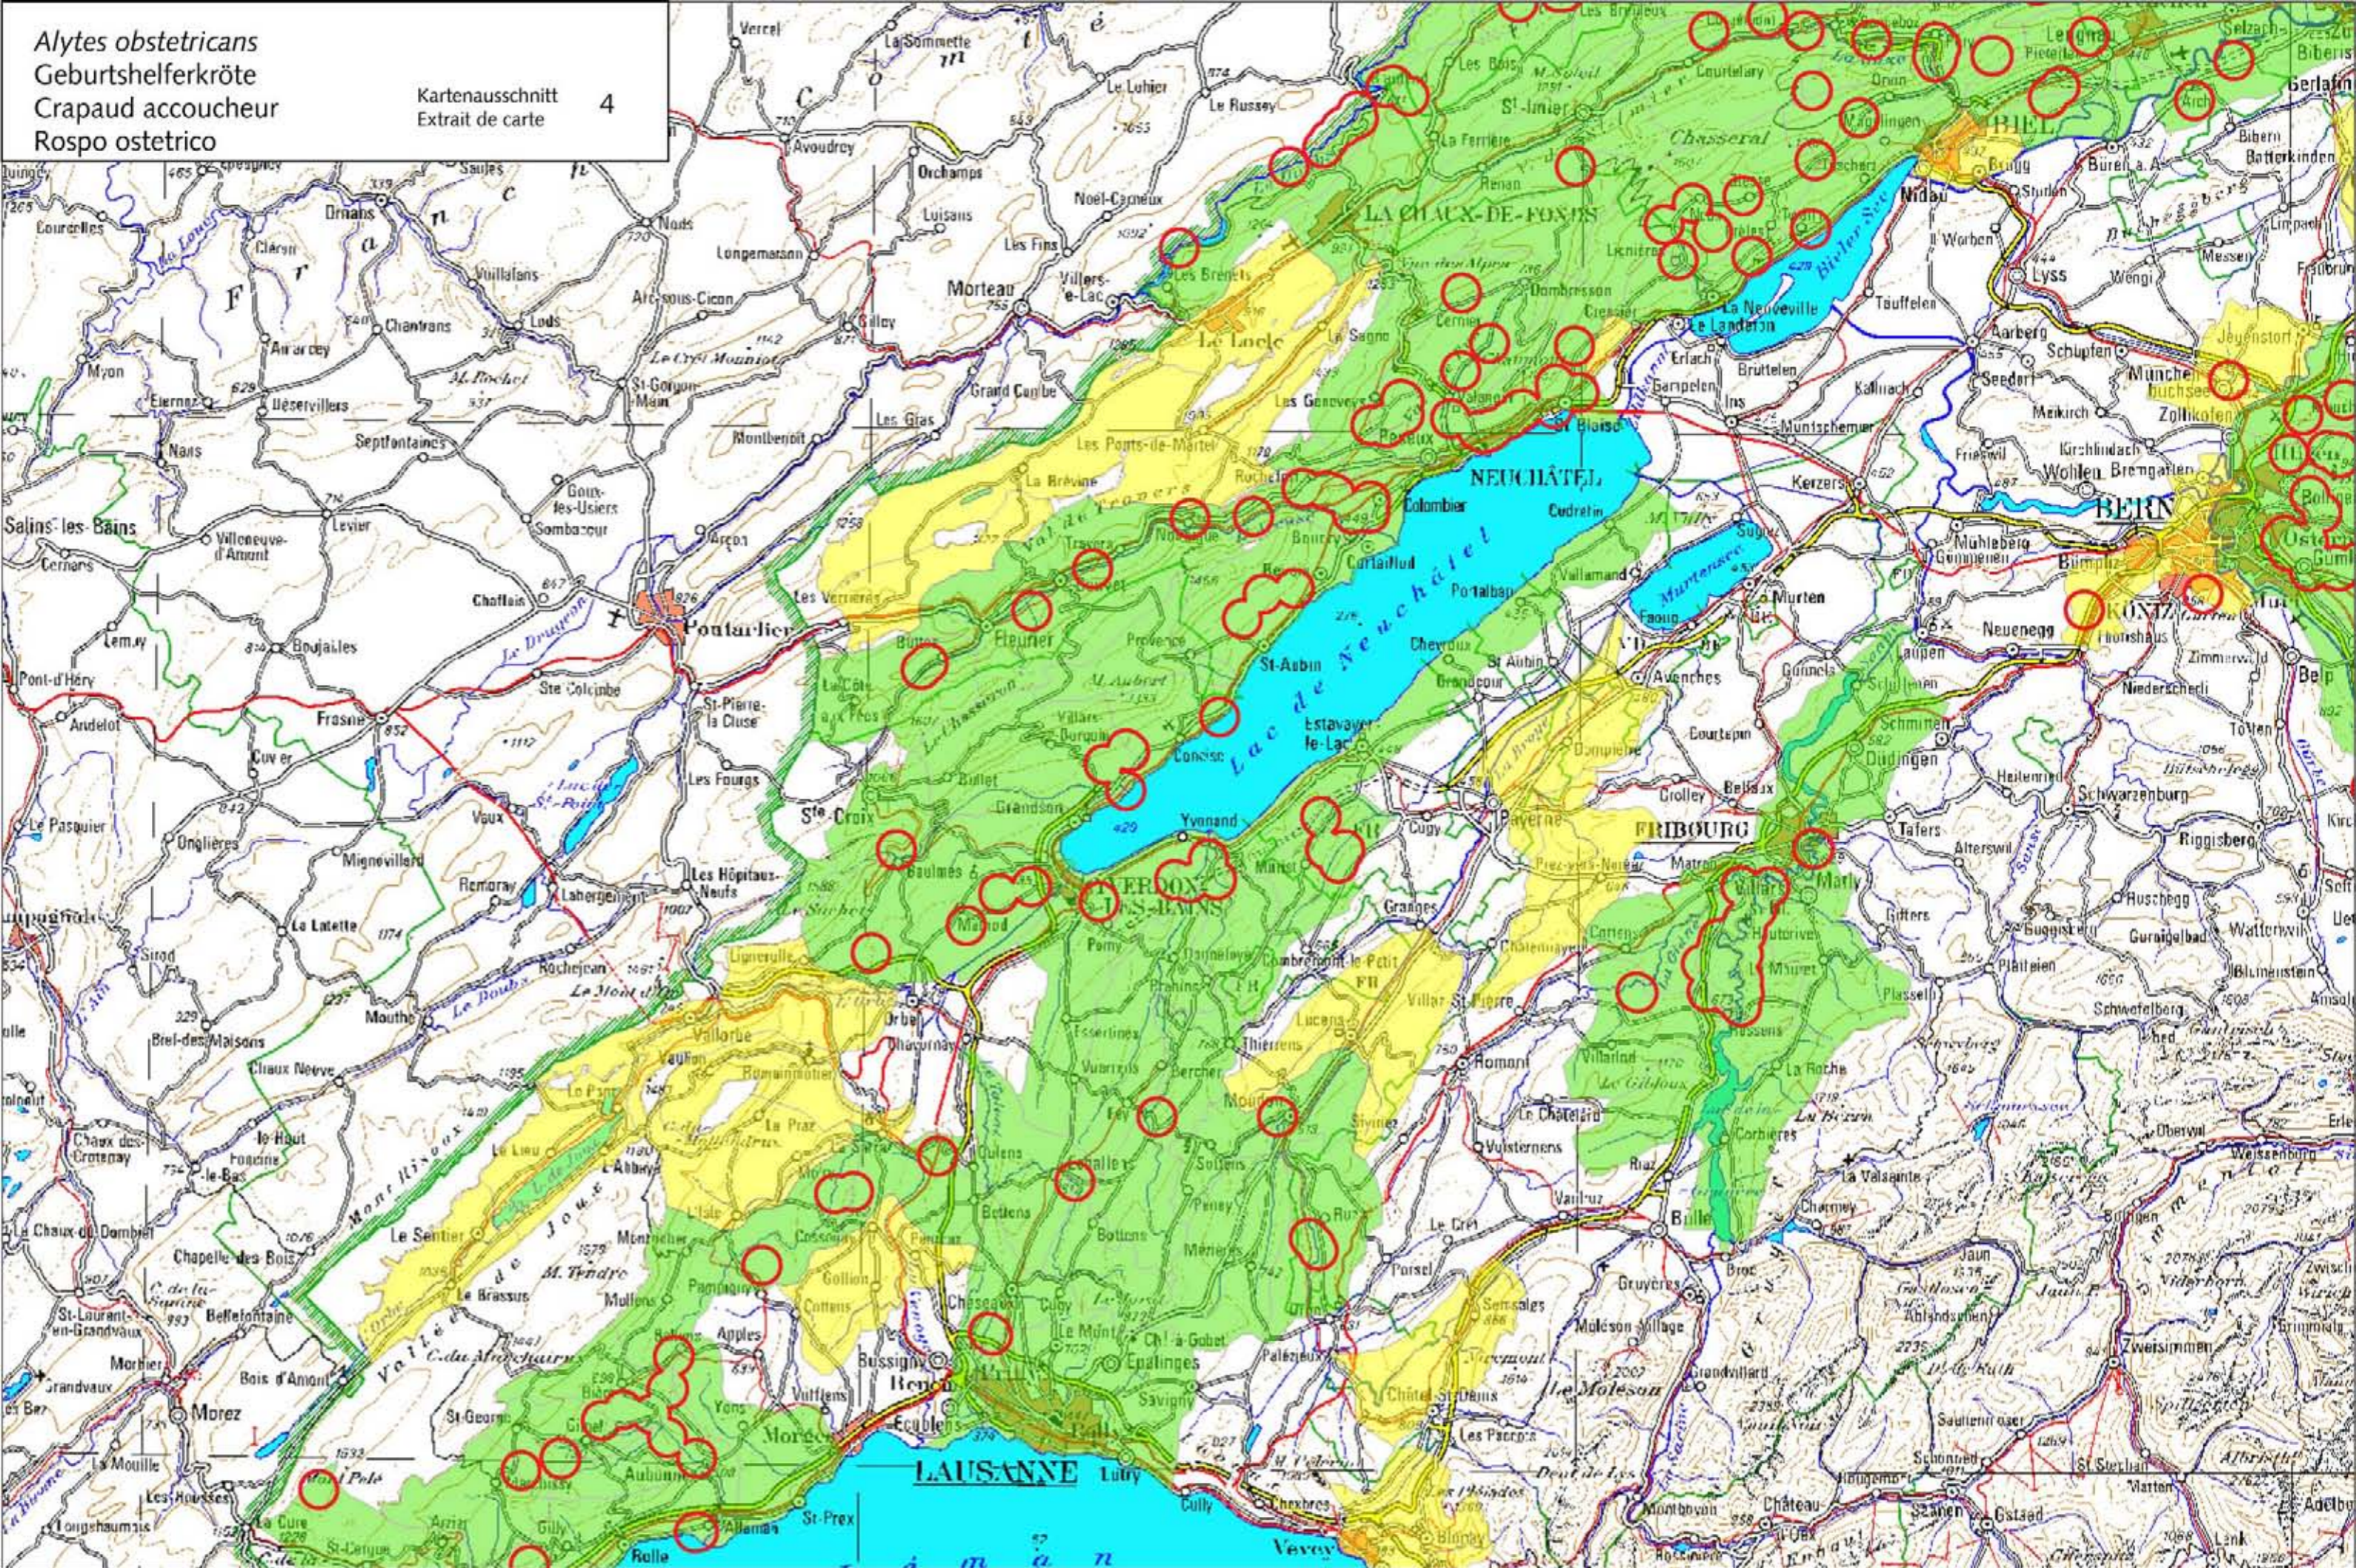

Alytes obstetricans
 Geburtshelferkröte
 Crapaud accoucheur
 Rospo ostetrico

Kartenausschnitt 4
 Extrait de carte 4

Aktueller Kenntnisstand über die Verbreitung (in Zusammenhang mit Einzugsgebieten) / Connaissances actuelles sur la répartition (en rapport avec les bassins versants)

- Einzugsgebiet mit bestätigtem Nachweis zwischen 2000 und 2010
 Bassin versant avec observation confirmée entre 2000 et 2010
- Einzugsgebiet mit Nachweis vor 2000
 Bassin versant avec observation avant 2000
- Zwischen 2000 und 2010 bestätigter Nachweis
 Observation confirmée entre 2000 et 2010

1:300'000

© karch, Swisstopo (2010)