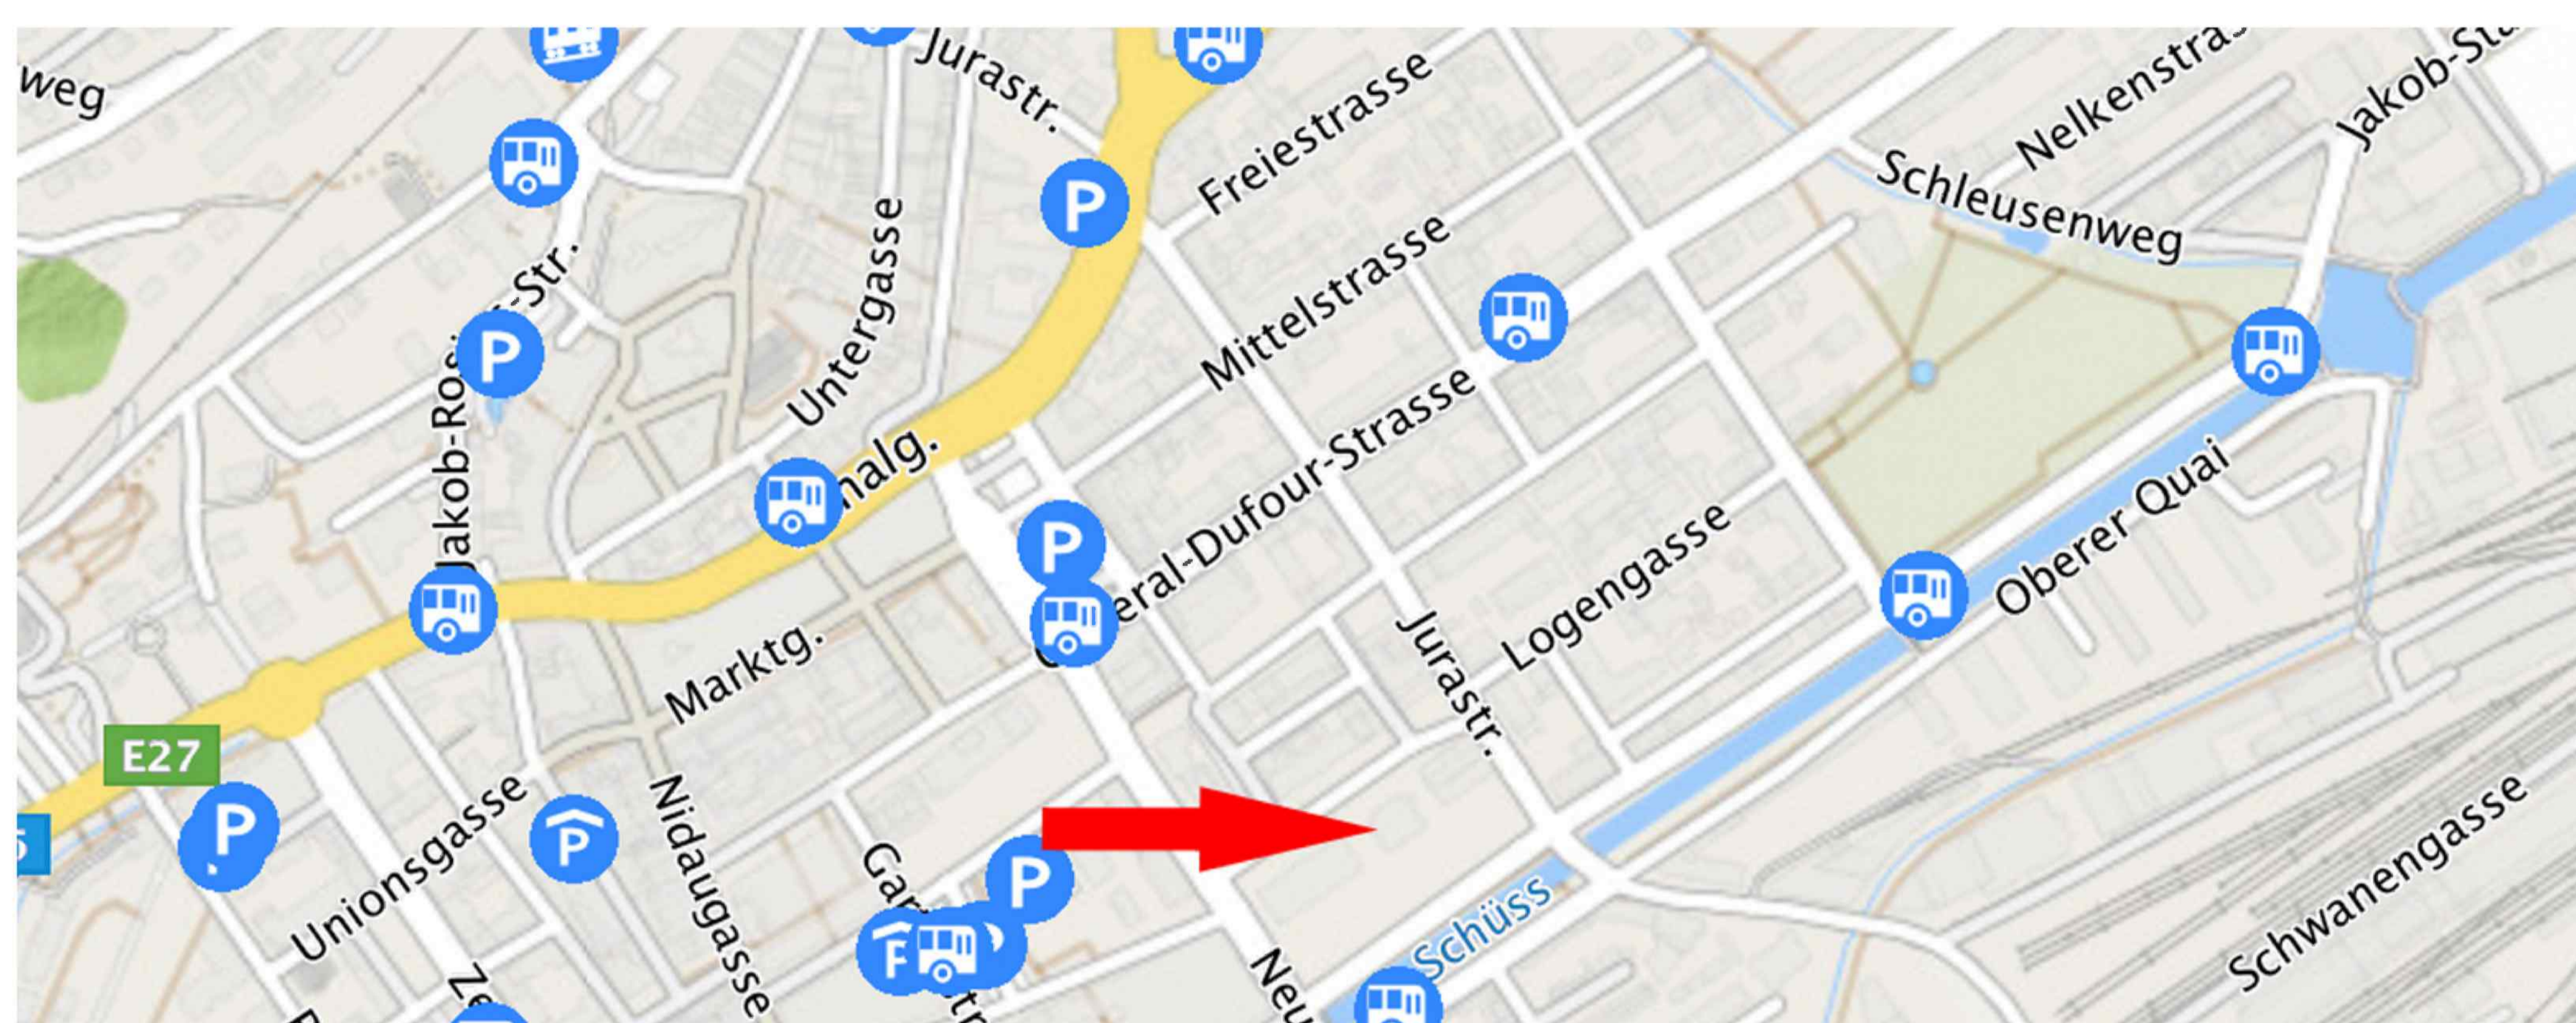

- Avenue du 1^{er} Mars 26
- Neuchâtel

Lieu des conférences à Bienne

Collège du Marché-Neuf
Aula, 2e étage
Rue de la Loge 2
2502 Bienne
Ascenseur à disposition
Mercredi : 14h15-16h00

Ecole primaire de la Poste
Aula, rez-de-chaussée
Rue de la Poste 23
2504 Bienne
Mercredi : 14h15-16h00