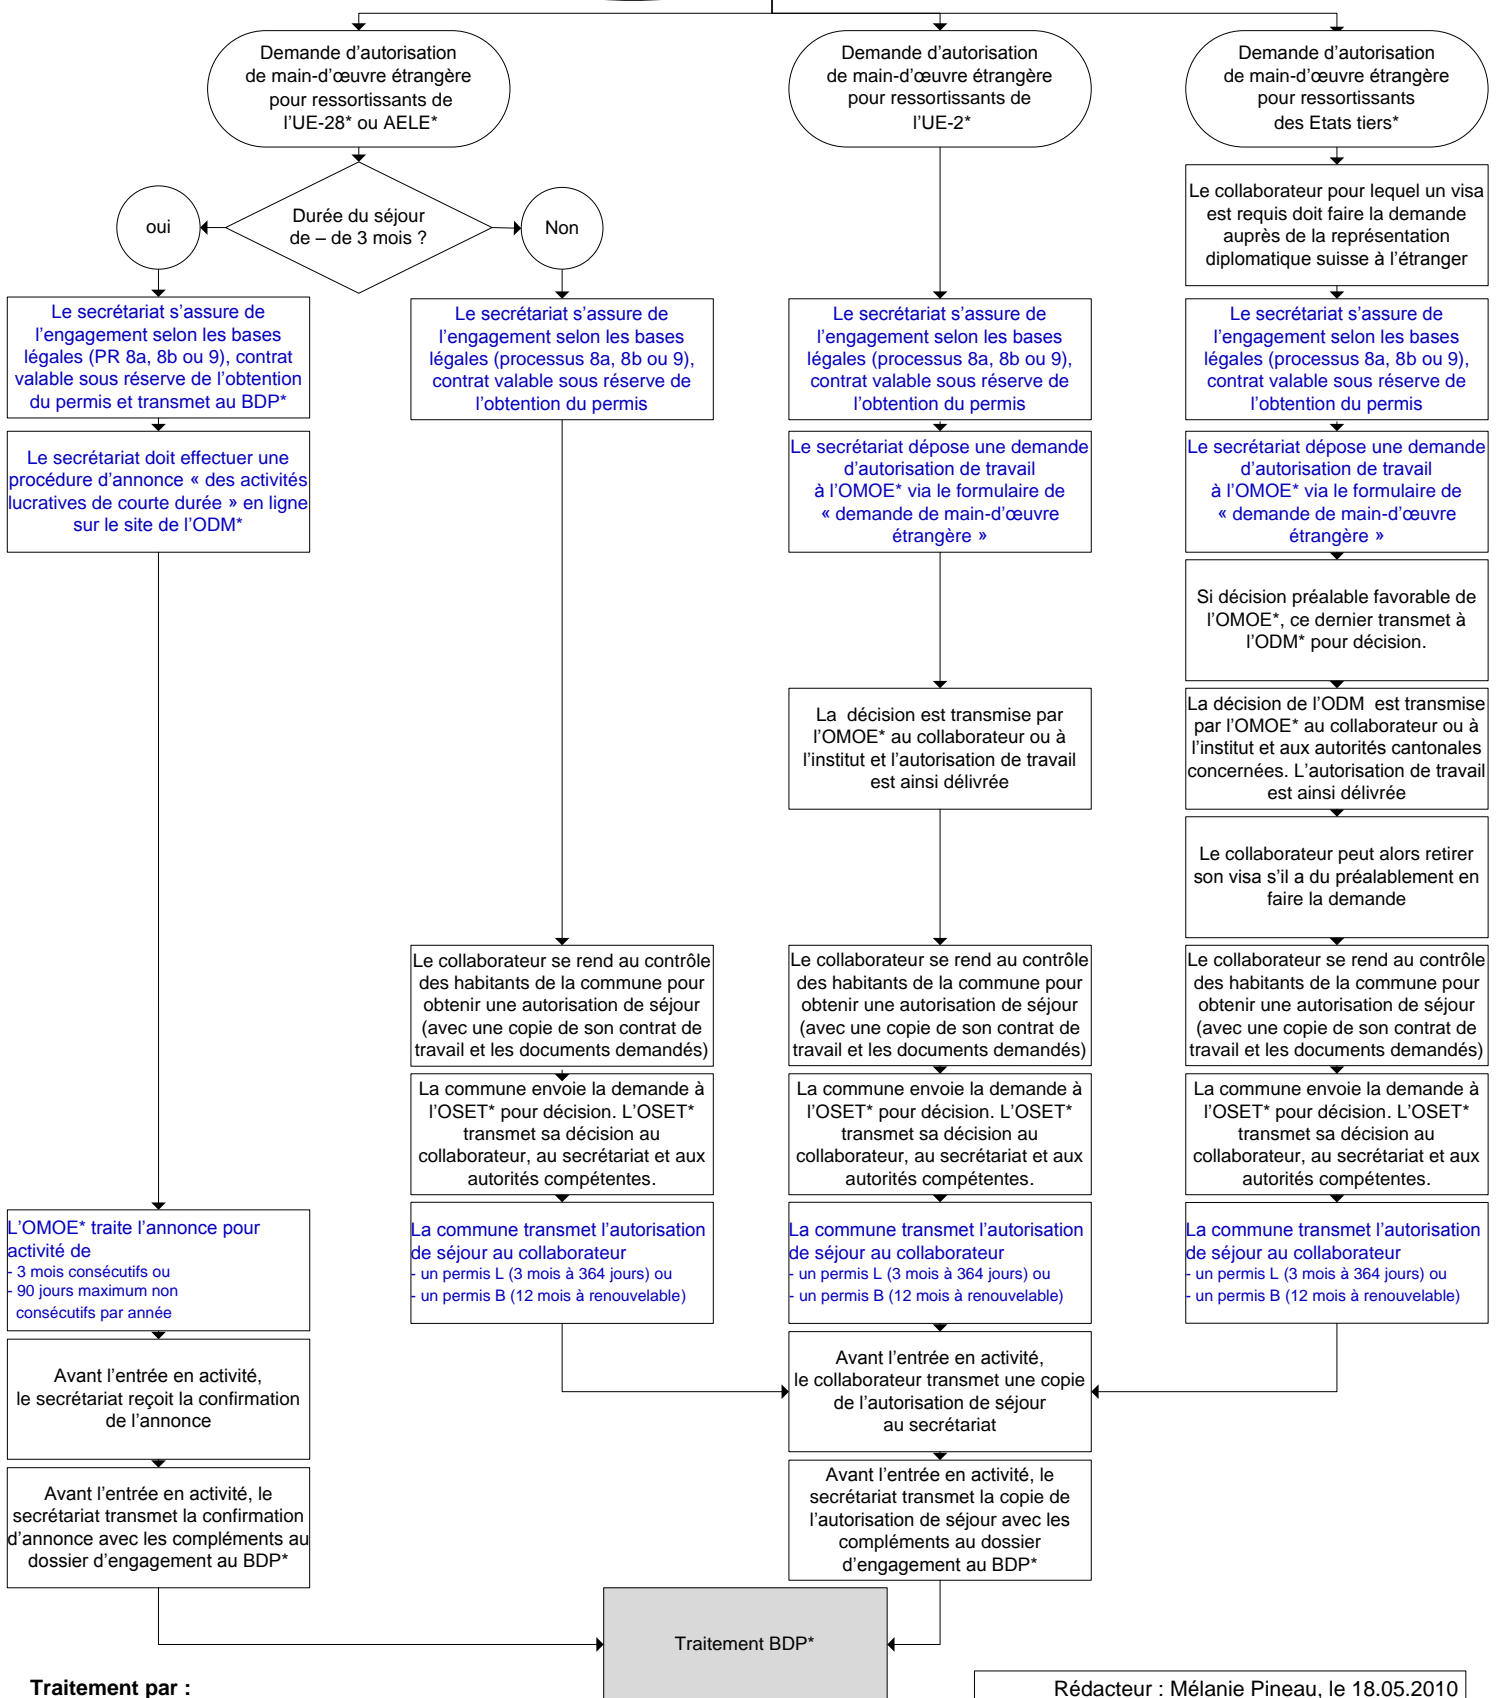

**Demande d'autorisation pour l'engagement sur le marché du travail suisse des ressortissants étrangers lors d'une entrée initiale**

Traitement par :

- Institut / Faculté / Domaine central
- Bureau du personnel