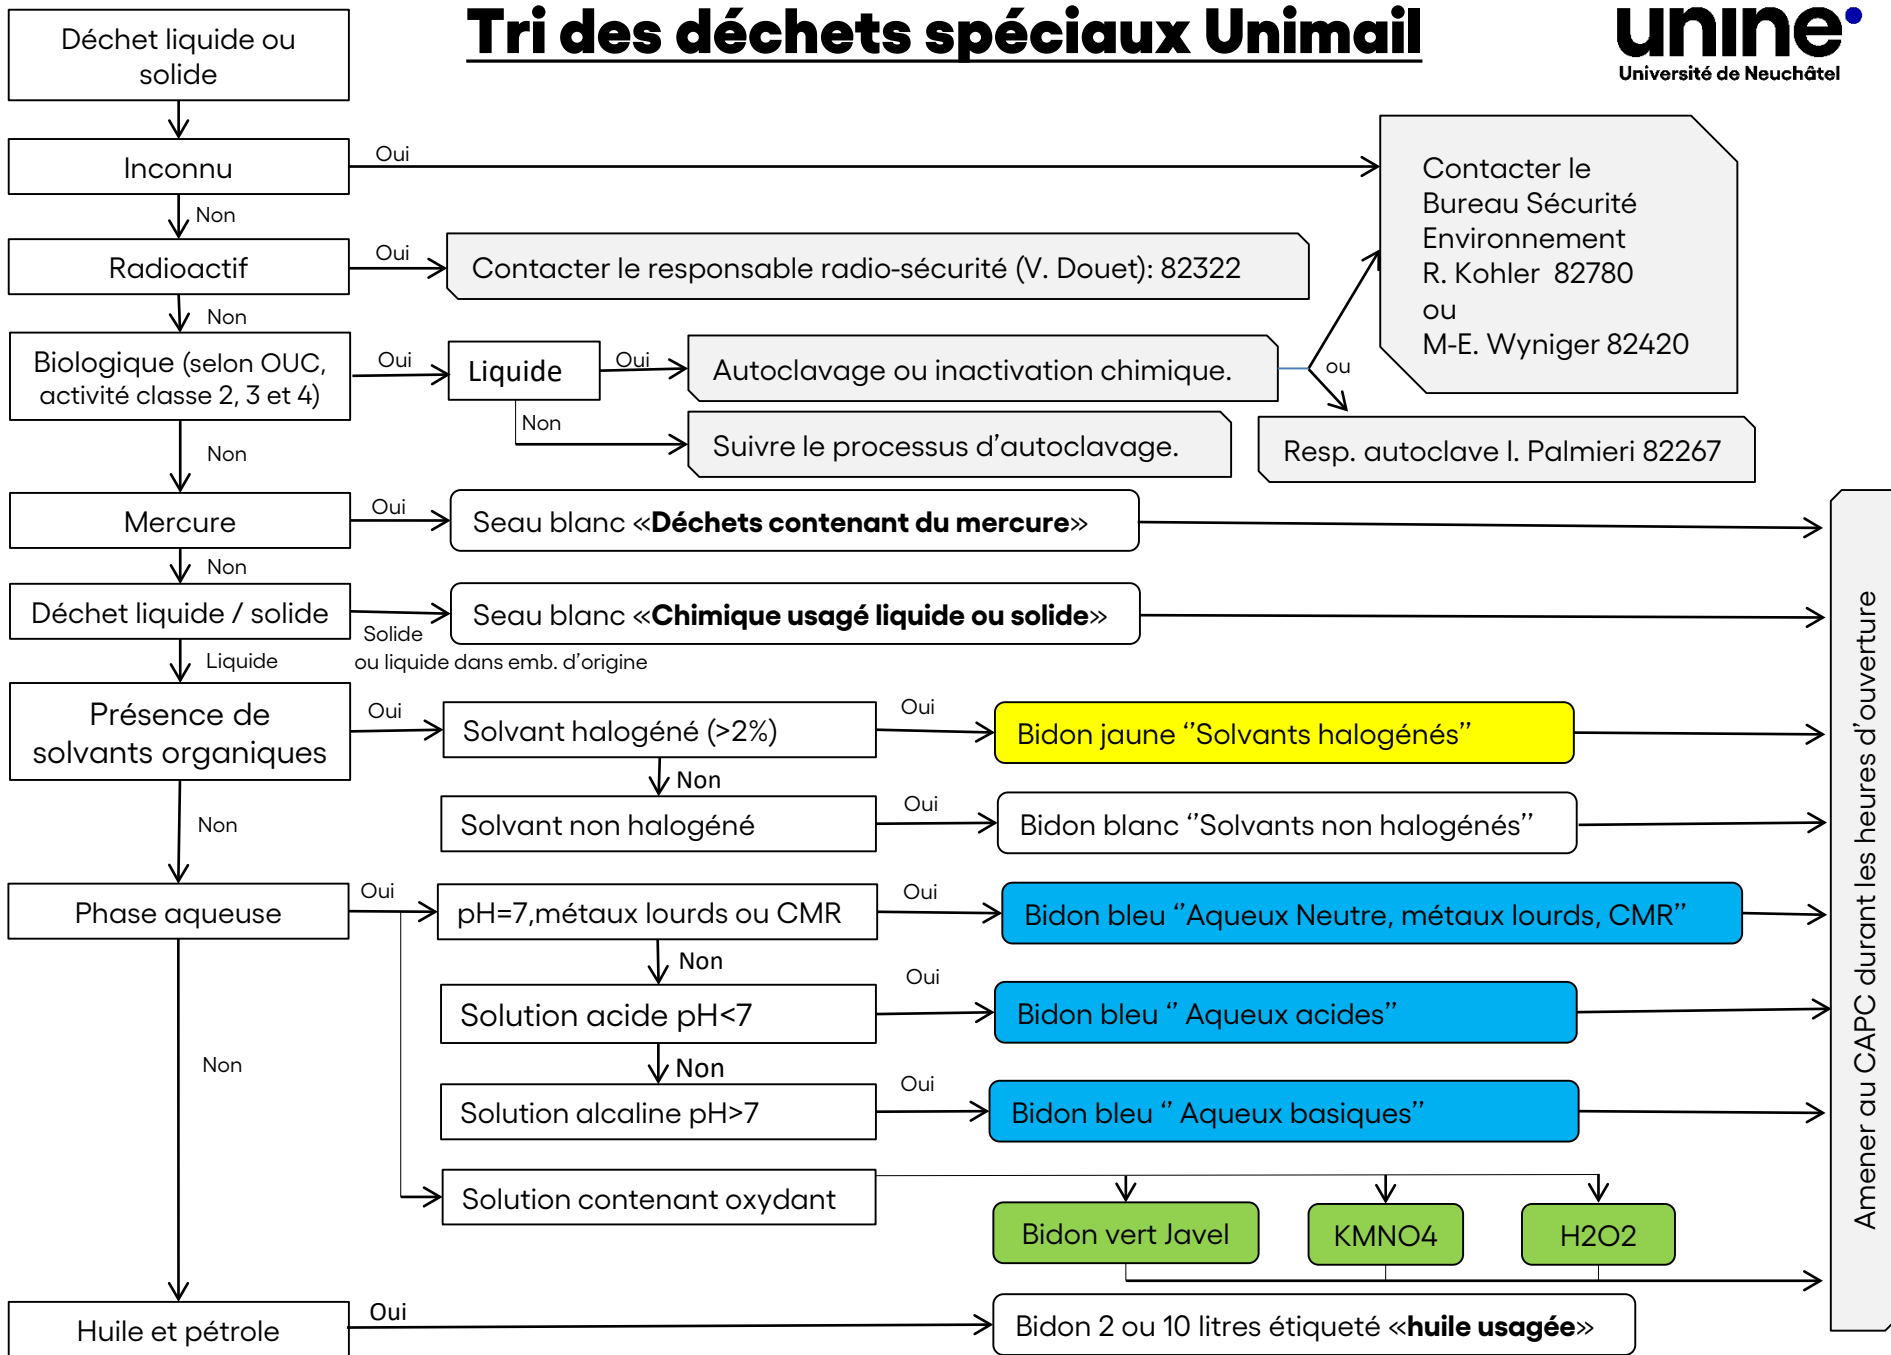

Tri des déchets spéciaux Unimail

Autres déchets

En cas de doute, Contacter le Bureau Sécurité Environnement R. Kohler au 82780 ou M-E. Wyniger au 82420