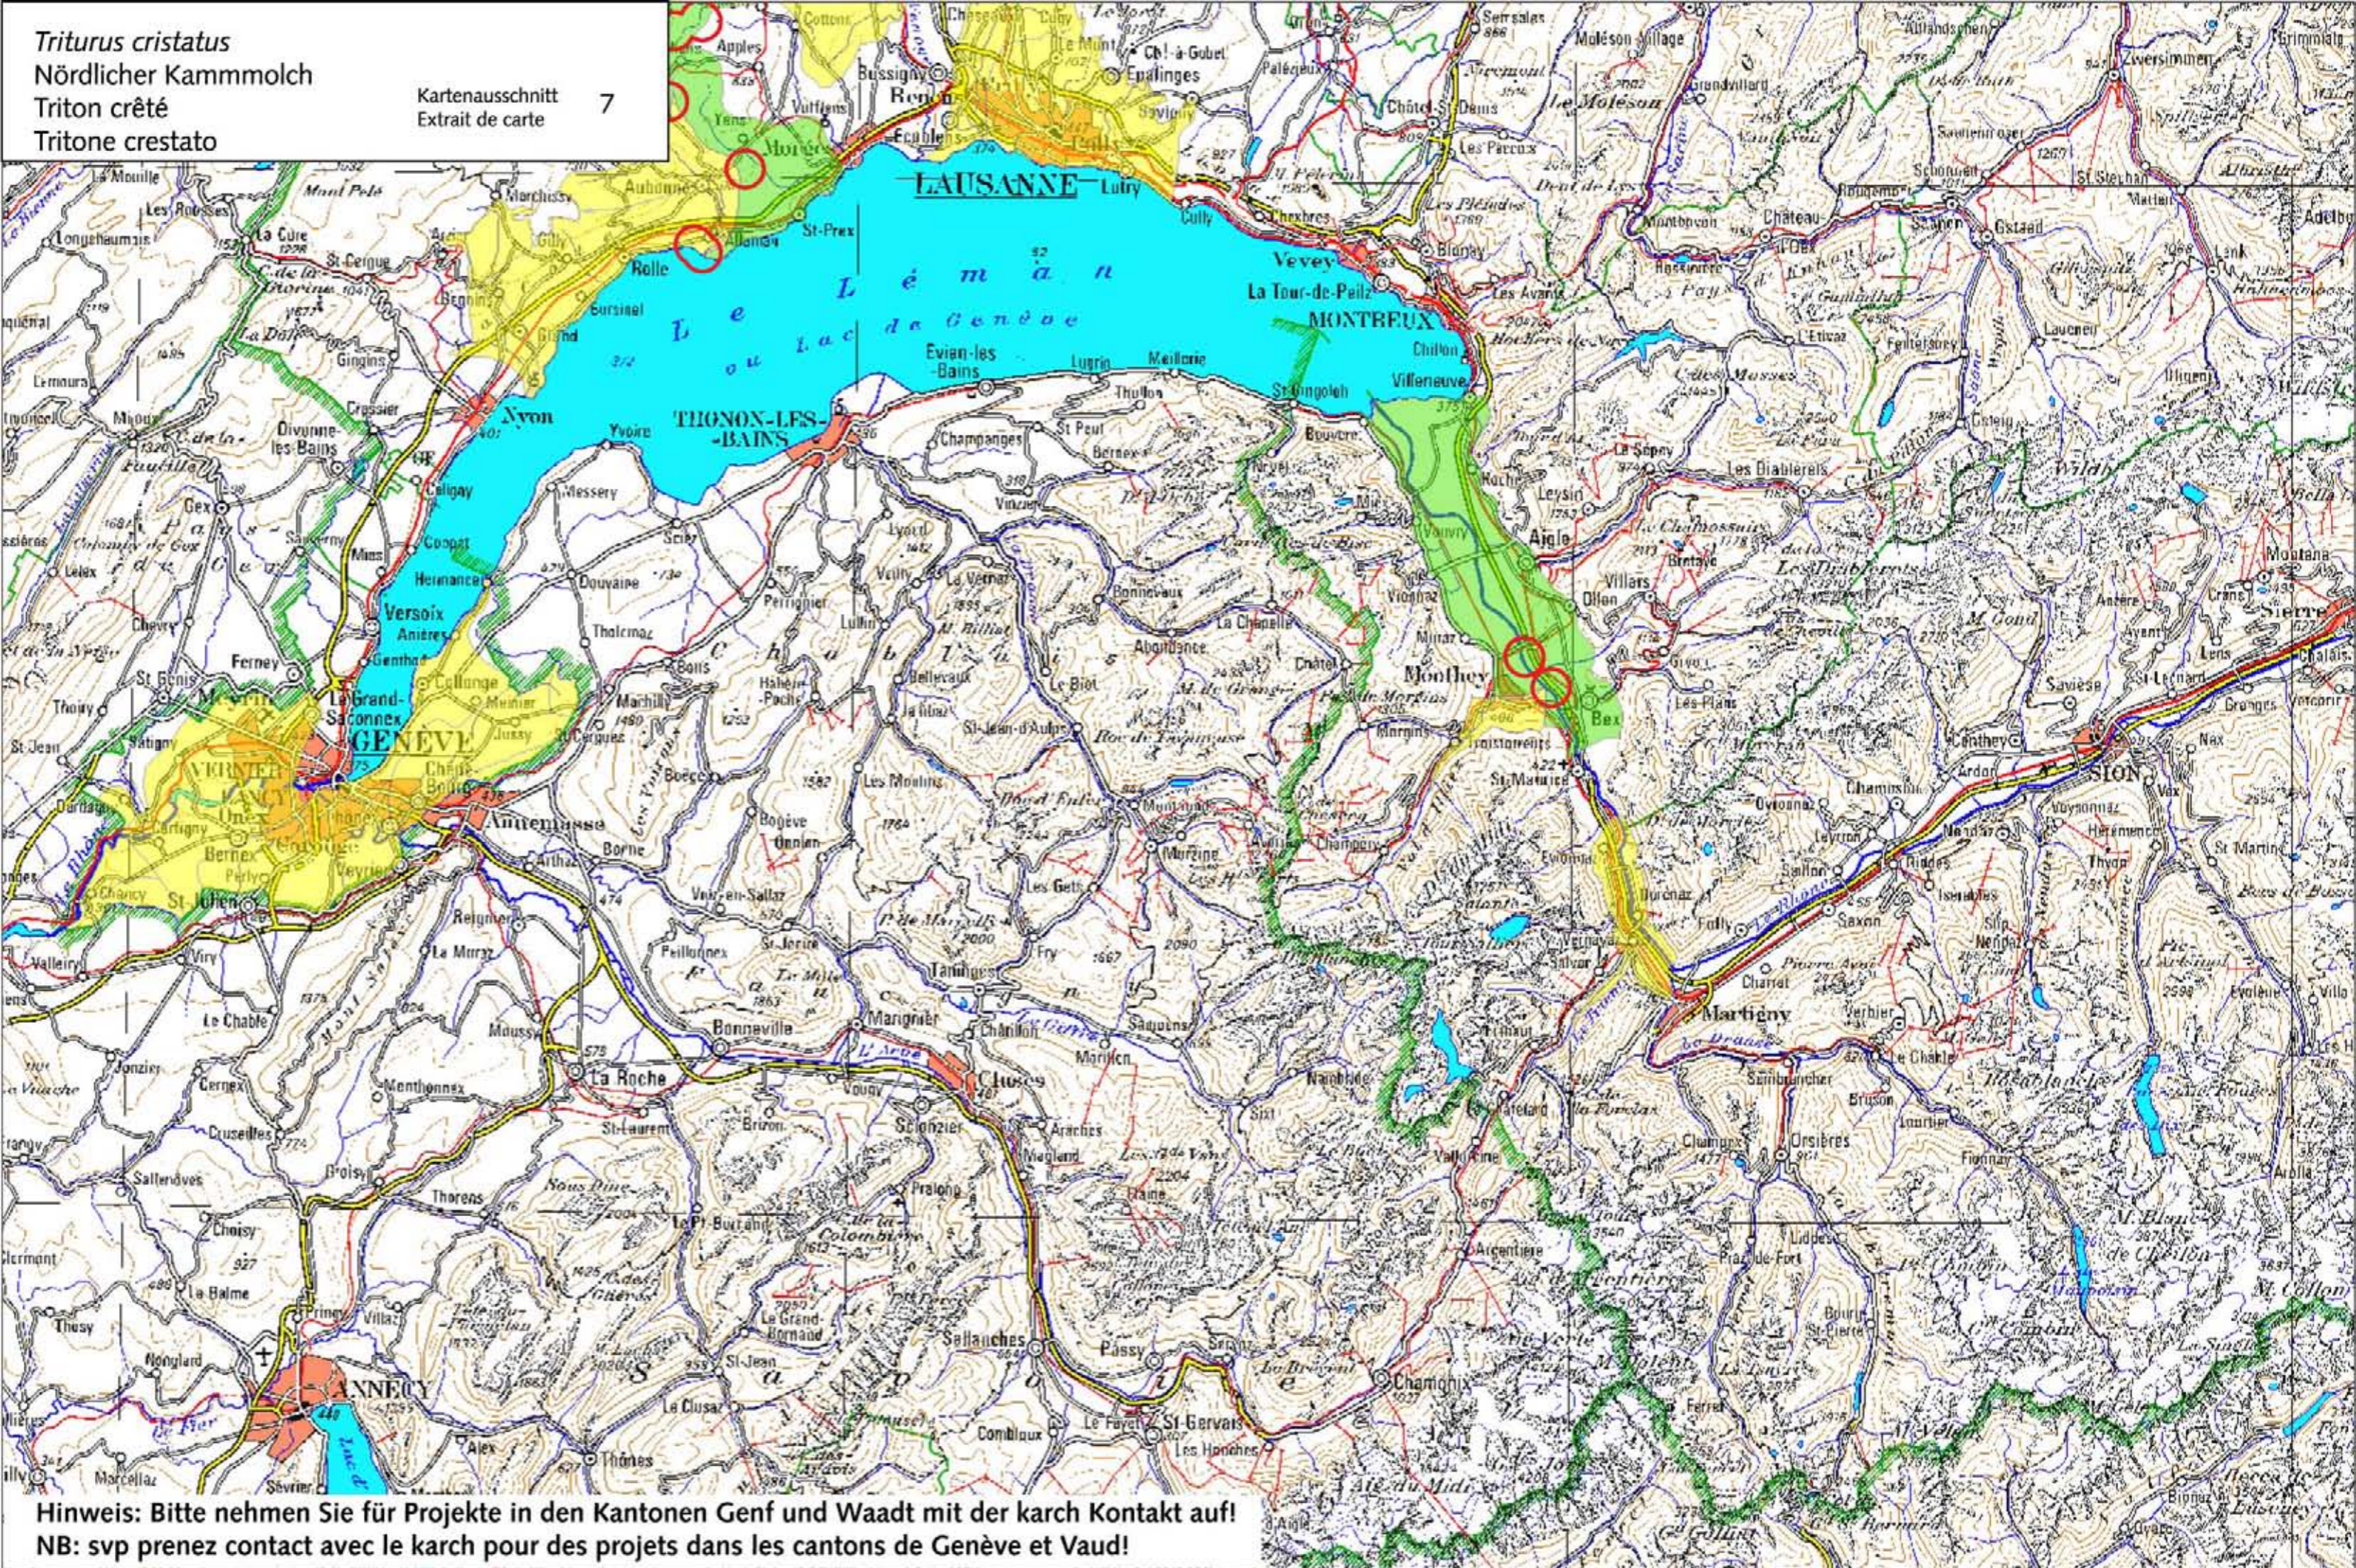

*Triturus cristatus*  
 Nördlicher Kammmolch  
 Triton crête  
 Tritone crestato

Kartenausschnitt 7  
 Extrait de carte

Hinweis: Bitte nehmen Sie für Projekte in den Kantonen Genf und Waadt mit der karch Kontakt auf!  
 NB: svp prenez contact avec le karch pour des projets dans les cantons de Genève et Vaud!

Aktueller Kenntnisstand über die Verbreitung (in Zusammenhang mit Einzugsgebieten) / Connaissances actuelles sur la répartition (en rapport avec les bassins versants)

- Einzugsgebiet mit bestätigtem Nachweis zwischen 2000 und 2010  
 Bassin versant avec observation confirmée entre 2000 et 2010
- Einzugsgebiet mit Nachweis vor 2000  
 Bassin versant avec observation avant 2000
- Zwischen 2000 und 2010 bestätigter Nachweis  
 Observation confirmée entre 2000 et 2010

1:300'000

© karch, Swisstopo (2010)