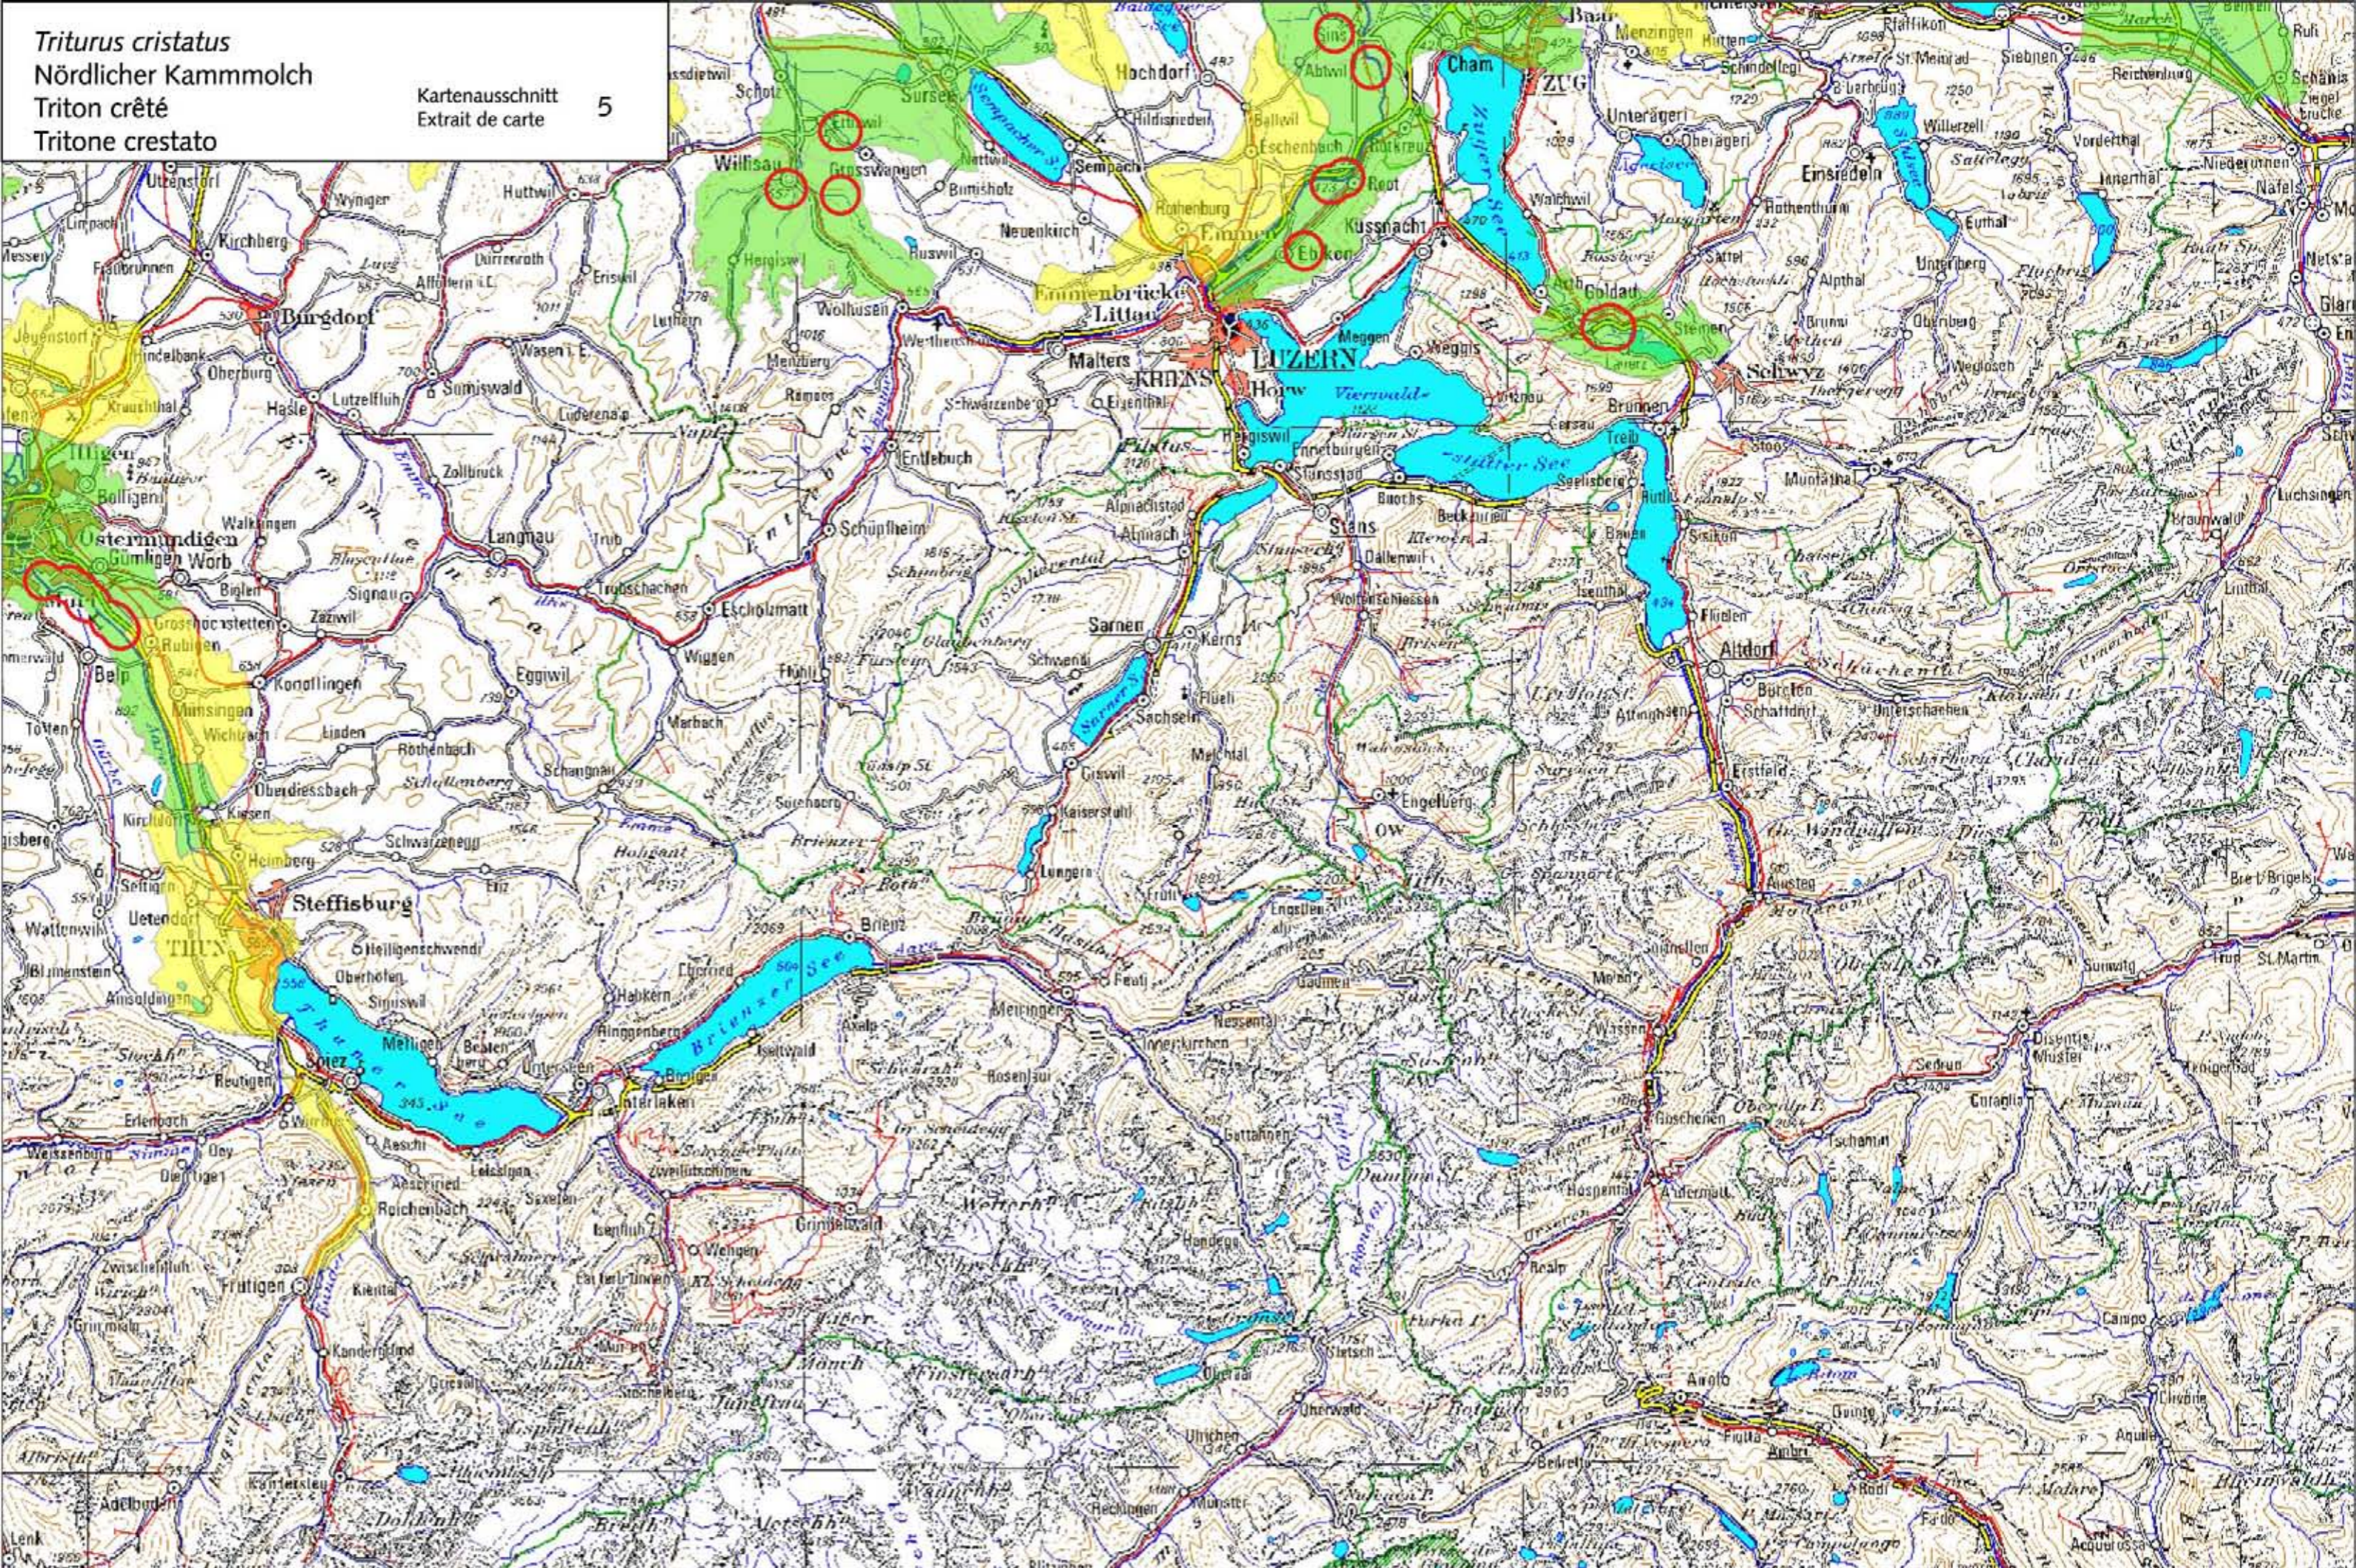

Triturus cristatus
 Nördlicher Kammmolch
Triton crête
 Tritone crestato

Kartenausschnitt 5
 Extrait de carte 5

Aktueller Kenntnisstand über die Verbreitung (in Zusammenhang mit Einzugsgebieten) / Connaissances actuelles sur la répartition (en rapport avec les bassins versants)

- Einzugsgebiet mit bestätigtem Nachweis zwischen 2000 und 2010
 Bassin versant avec observation confirmée entre 2000 et 2010
- Einzugsgebiet mit Nachweis vor 2000
 Bassin versant avec observation avant 2000
- Zwischen 2000 und 2010 bestätigter Nachweis
 Observation confirmée entre 2000 et 2010

1:300'000

© karch, Swisstopo (2010)