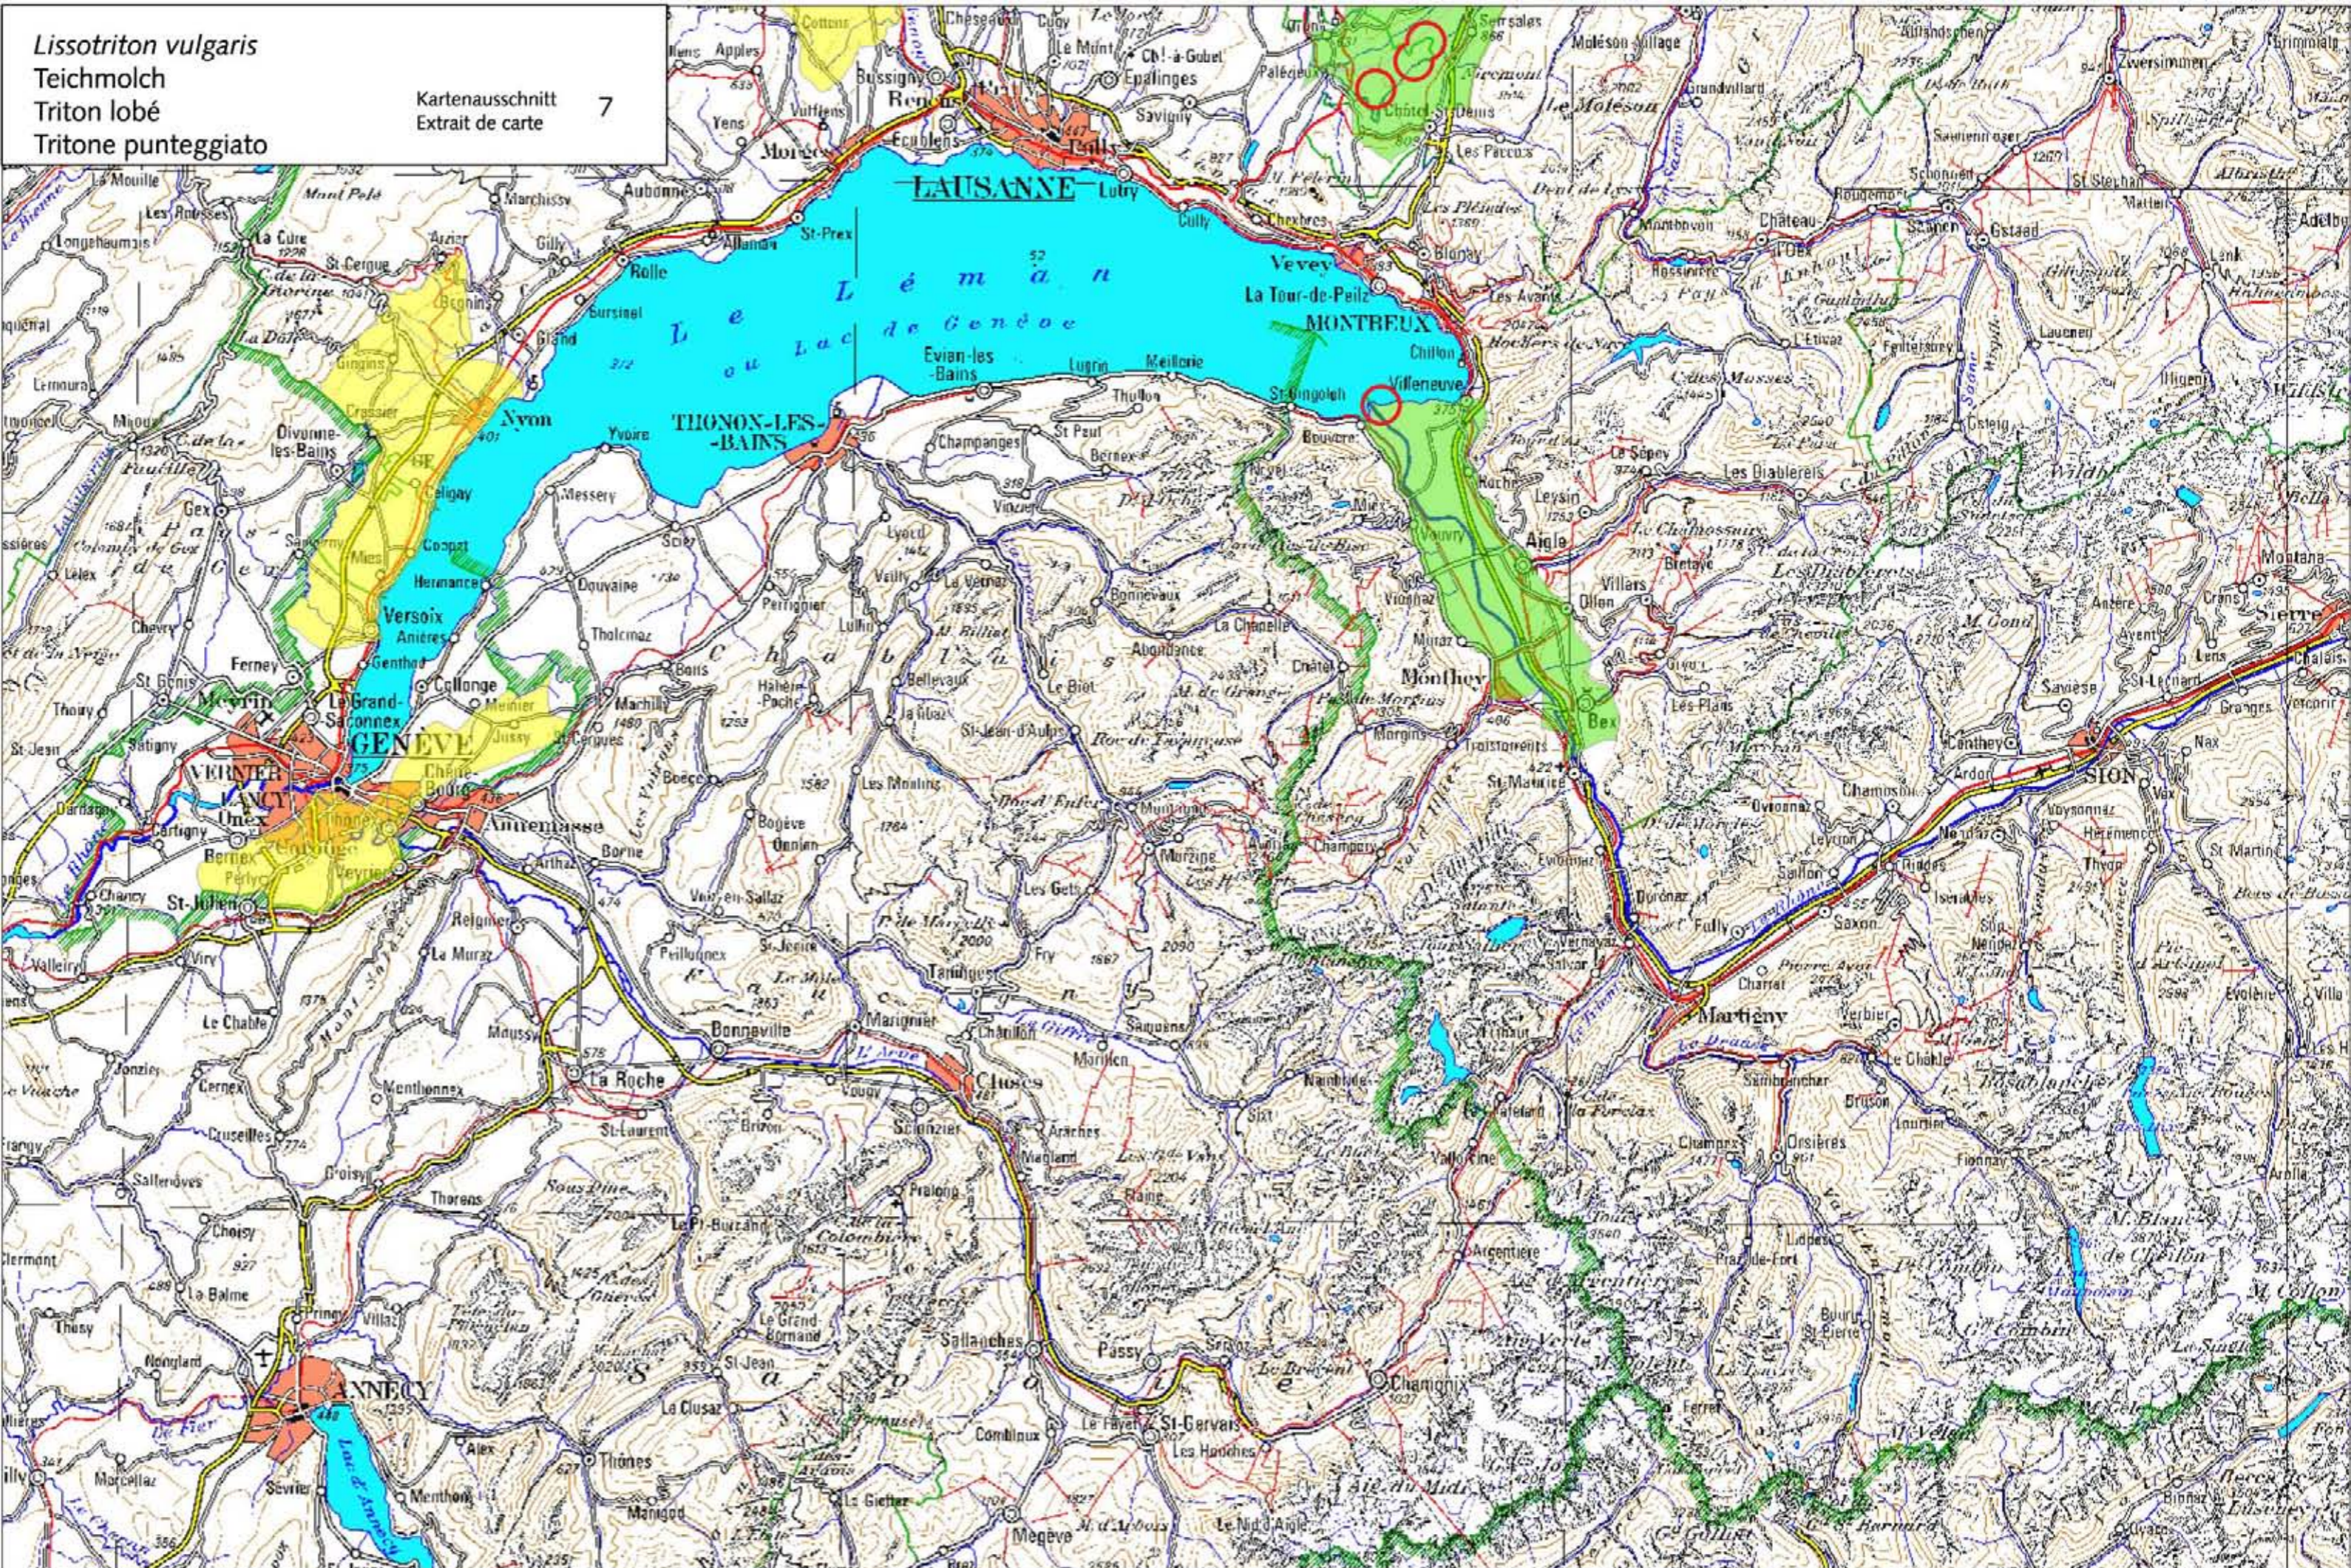

*Lissotriton vulgaris*  
 Teichmolch  
 Triton lobé  
 Tritone punteggiato

Kartenausschnitt  
 Extrait de carte 7

Aktueller Kenntnisstand über die Verbreitung (in Zusammenhang mit Einzugsgebieten) / Connaissances actuelles sur la répartition (en rapport avec les bassins versants)

- Einzugsgebiet mit bestätigtem Nachweis zwischen 2000 und 2010  
 Bassin versant avec observation confirmée entre 2000 et 2010
- Einzugsgebiet mit Nachweis vor 2000  
 Bassin versant avec observation avant 2000
- Zwischen 2000 und 2010 bestätigter Nachweis  
 Observation confirmée entre 2000 et 2010

1:300'000

© karch, Swisstopo (2010)