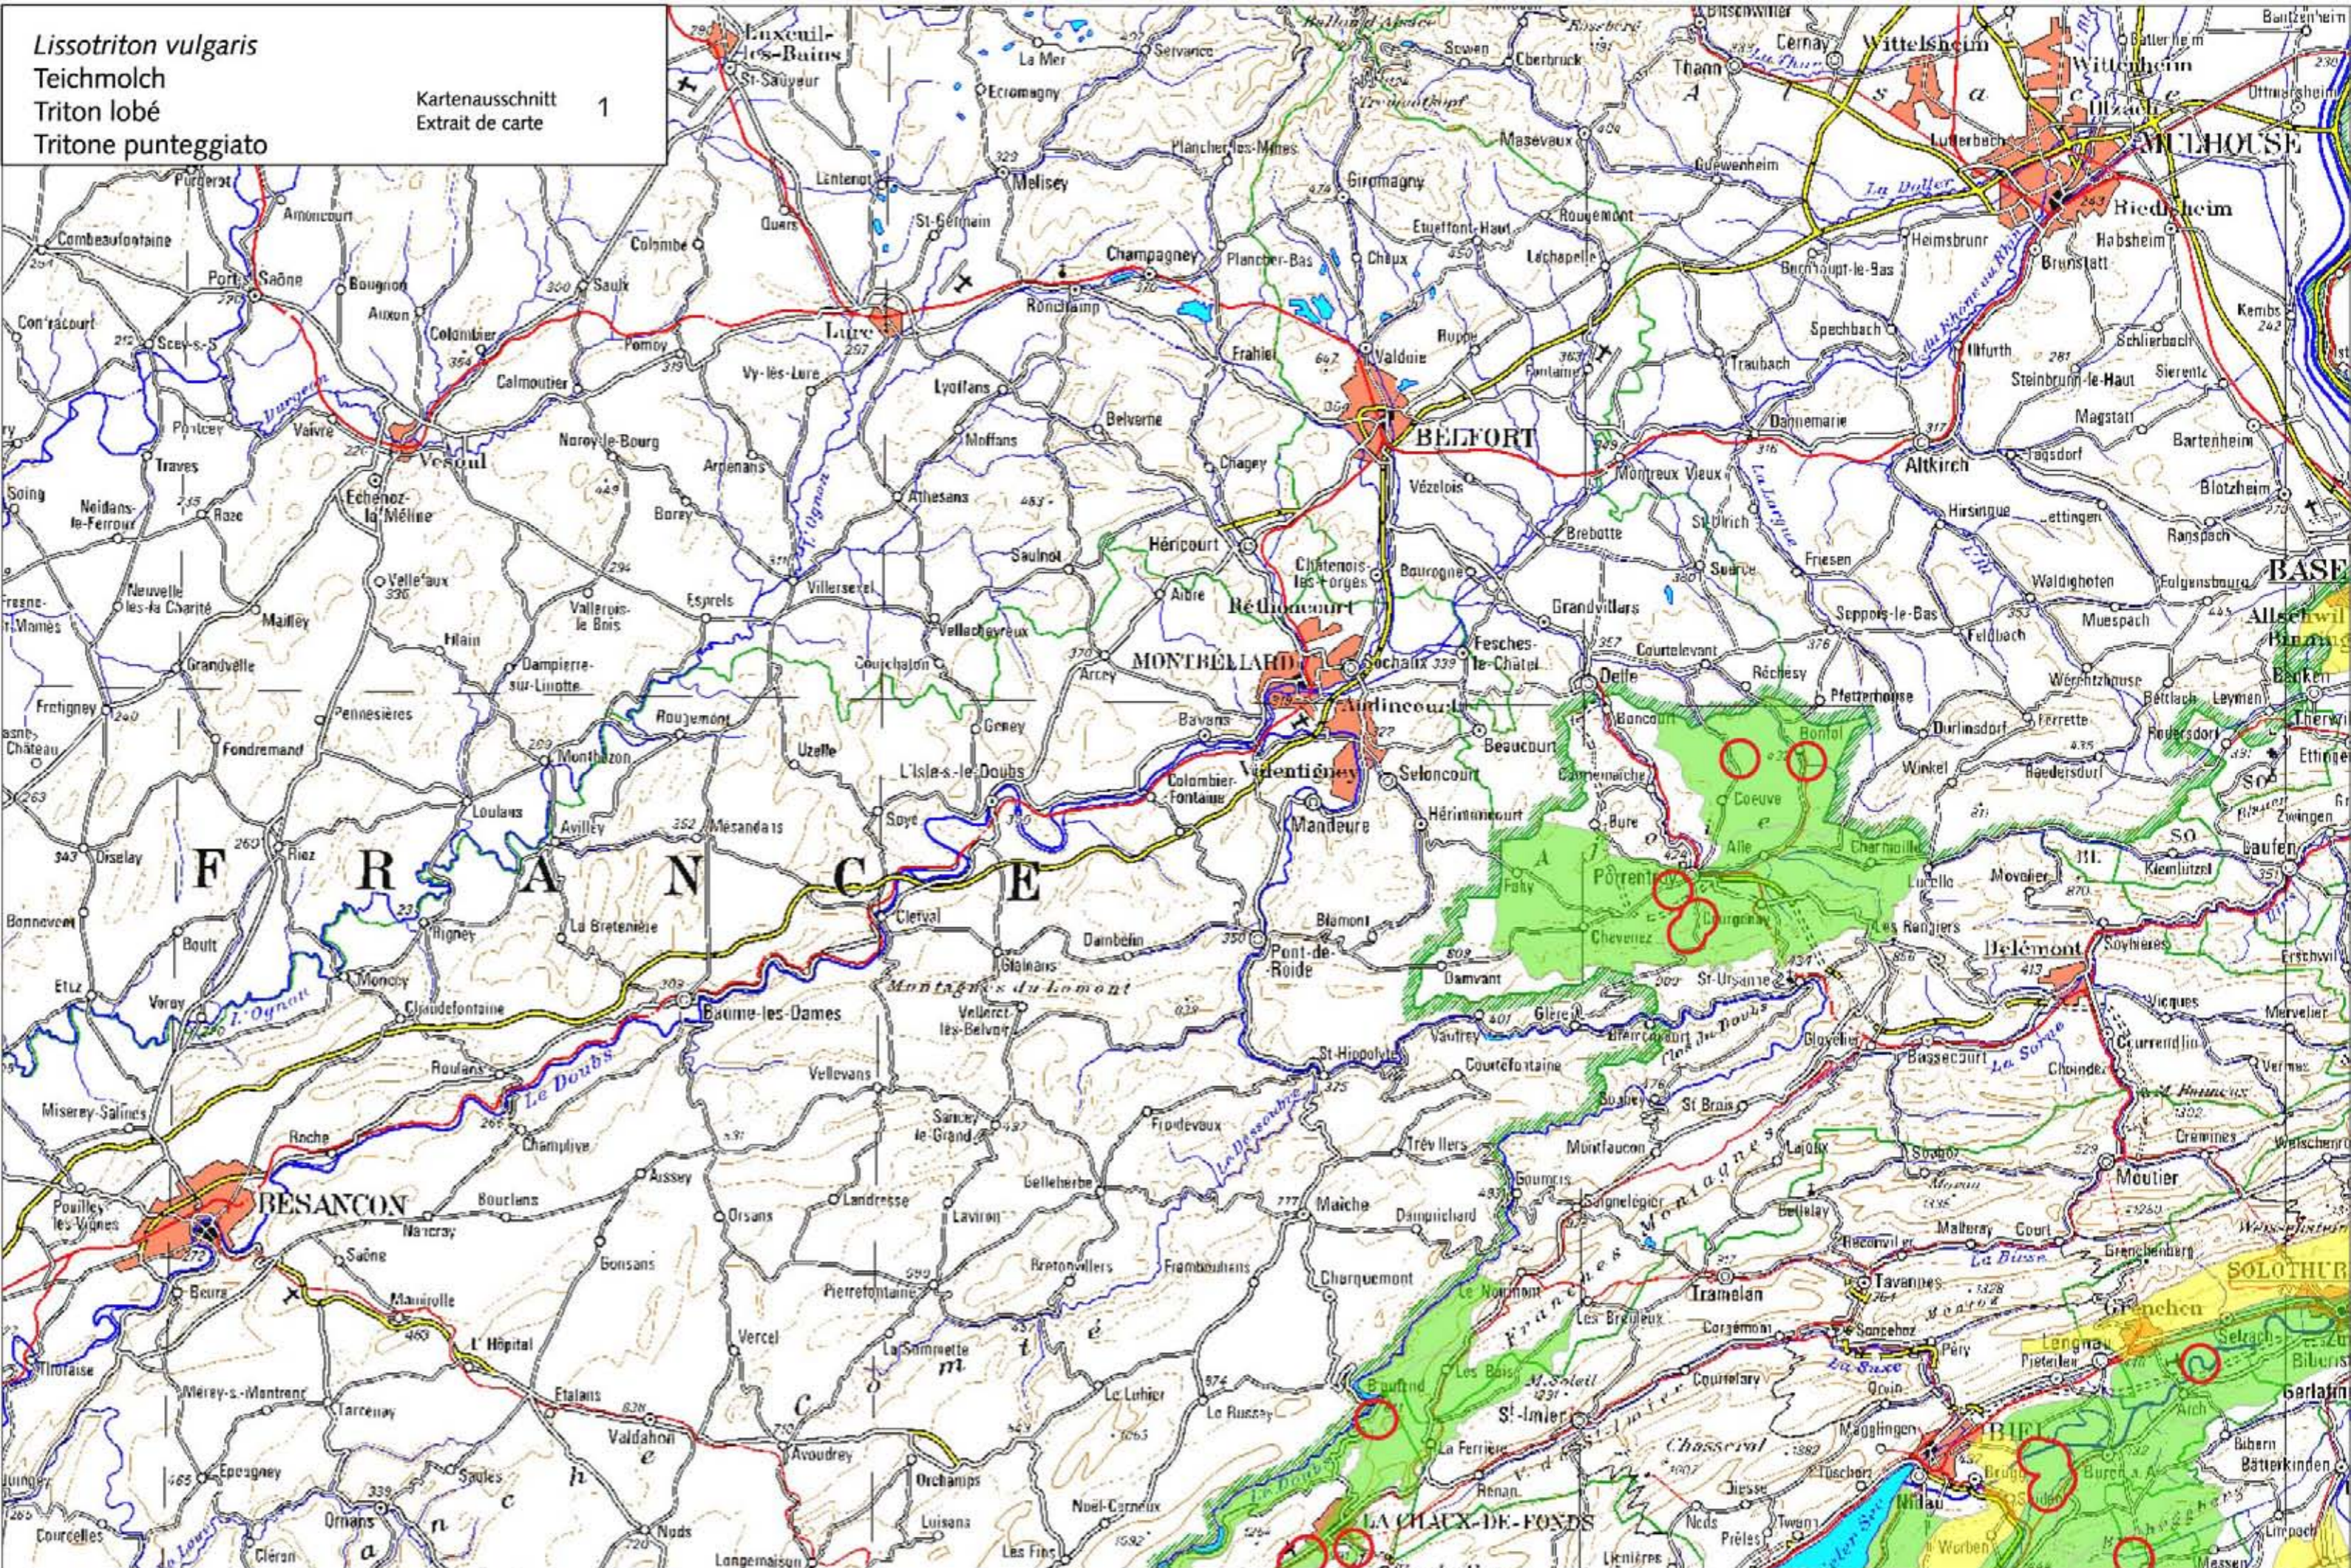

Lissotriton vulgaris
 Teichmolch
 Triton lobé
 Tritone punteggiato

Kartenausschnitt
 Extrait de carte 1

Aktueller Kenntnisstand über die Verbreitung (in Zusammenhang mit Einzugsgebieten) / Connaissances actuelles sur la répartition (en rapport avec les bassins versants)

Einzugsgebiet mit bestätigtem Nachweis zwischen 2000 und 2010
 Bassin versant avec observation confirmée entre 2000 et 2010

Einzugsgebiet mit Nachweis vor 2000
 Bassin versant avec observation avant 2000

Zwischen 2000 und 2010 bestätigter Nachweis
 Observation confirmée entre 2000 et 2010

1:300'000

© karch, Swisstopo (2010)