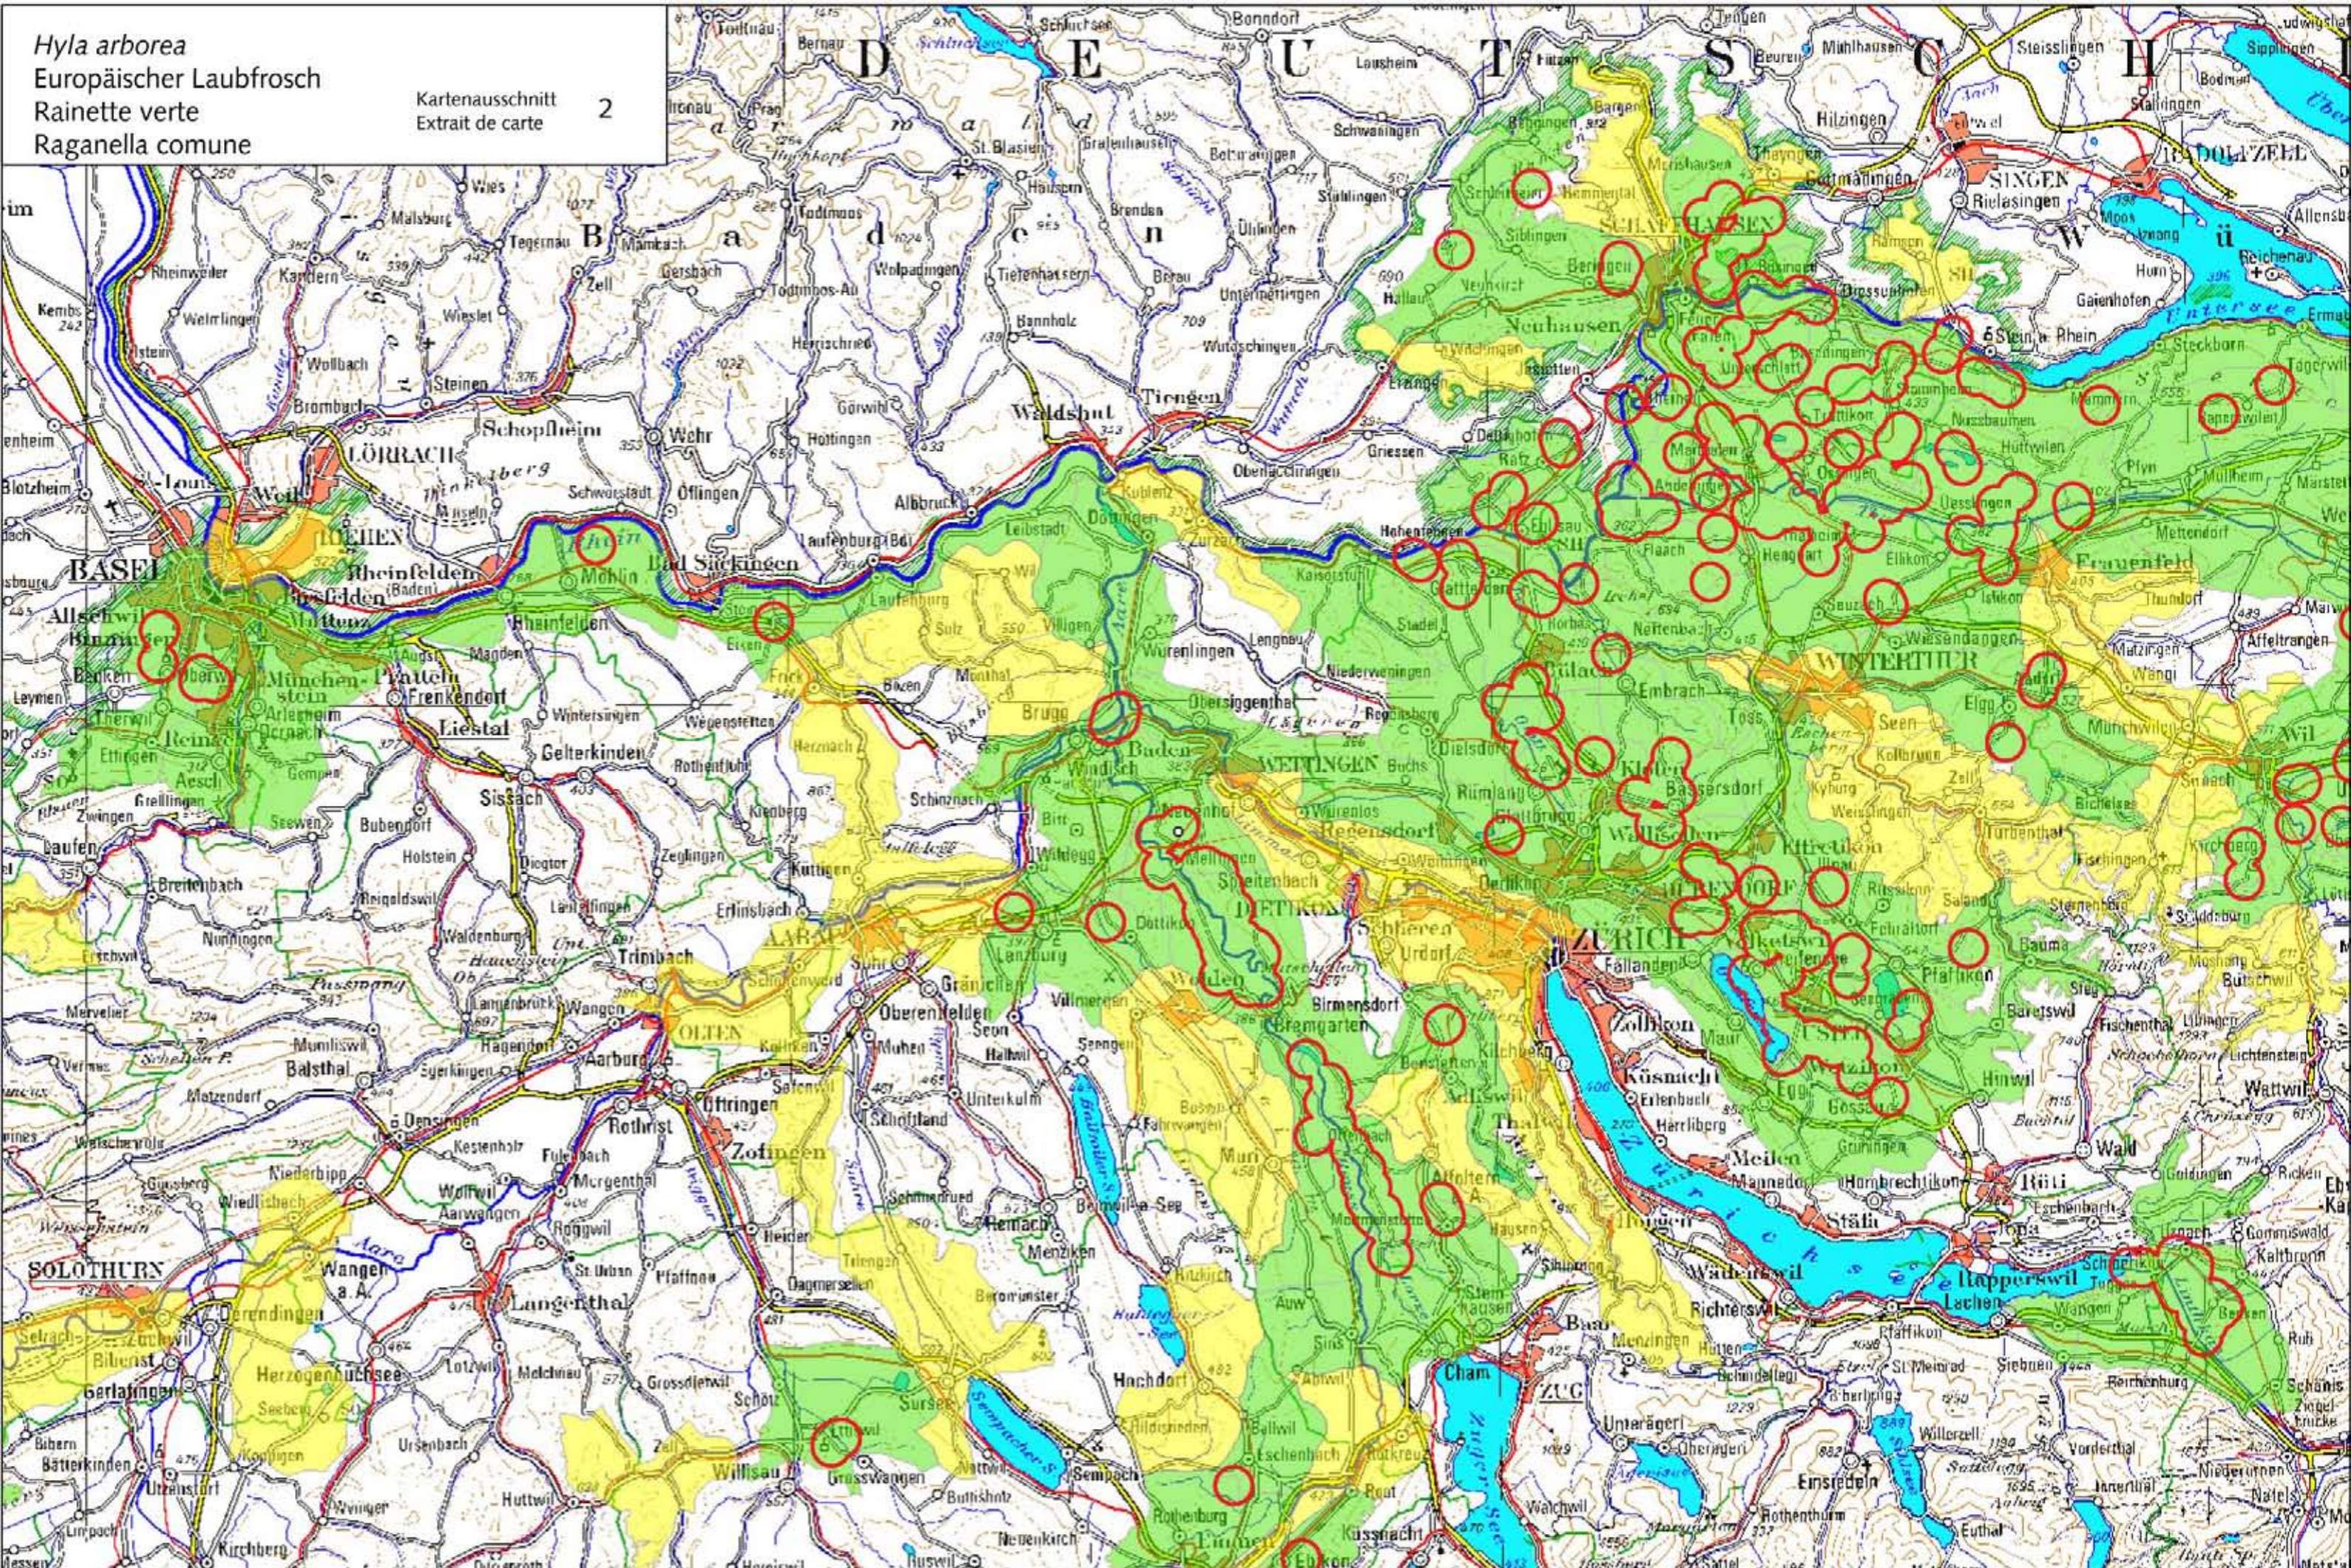

Hyla arborea
 Europäischer Laubfrosch
 Rainette verte
 Raganella comune

Kartenausschnitt
 Extrait de carte 2

Aktueller Kenntnisstand über die Verbreitung (in Zusammenhang mit Einzugsgebieten) / Connaissances actuelles sur la répartition (en rapport avec les bassins versants)

■ Einzugsgebiet mit bestätigtem Nachweis zwischen 2000 und 2010
 Bassin versant avec observation confirmée entre 2000 et 2010

■ Einzugsgebiet mit Nachweis vor 2000
 Bassin versant avec observation avant 2000

○ Zwischen 2000 und 2010 bestätigter Nachweis
 Observation confirmée entre 2000 et 2010

1:300'000

© karch, Swisstopo (2010)