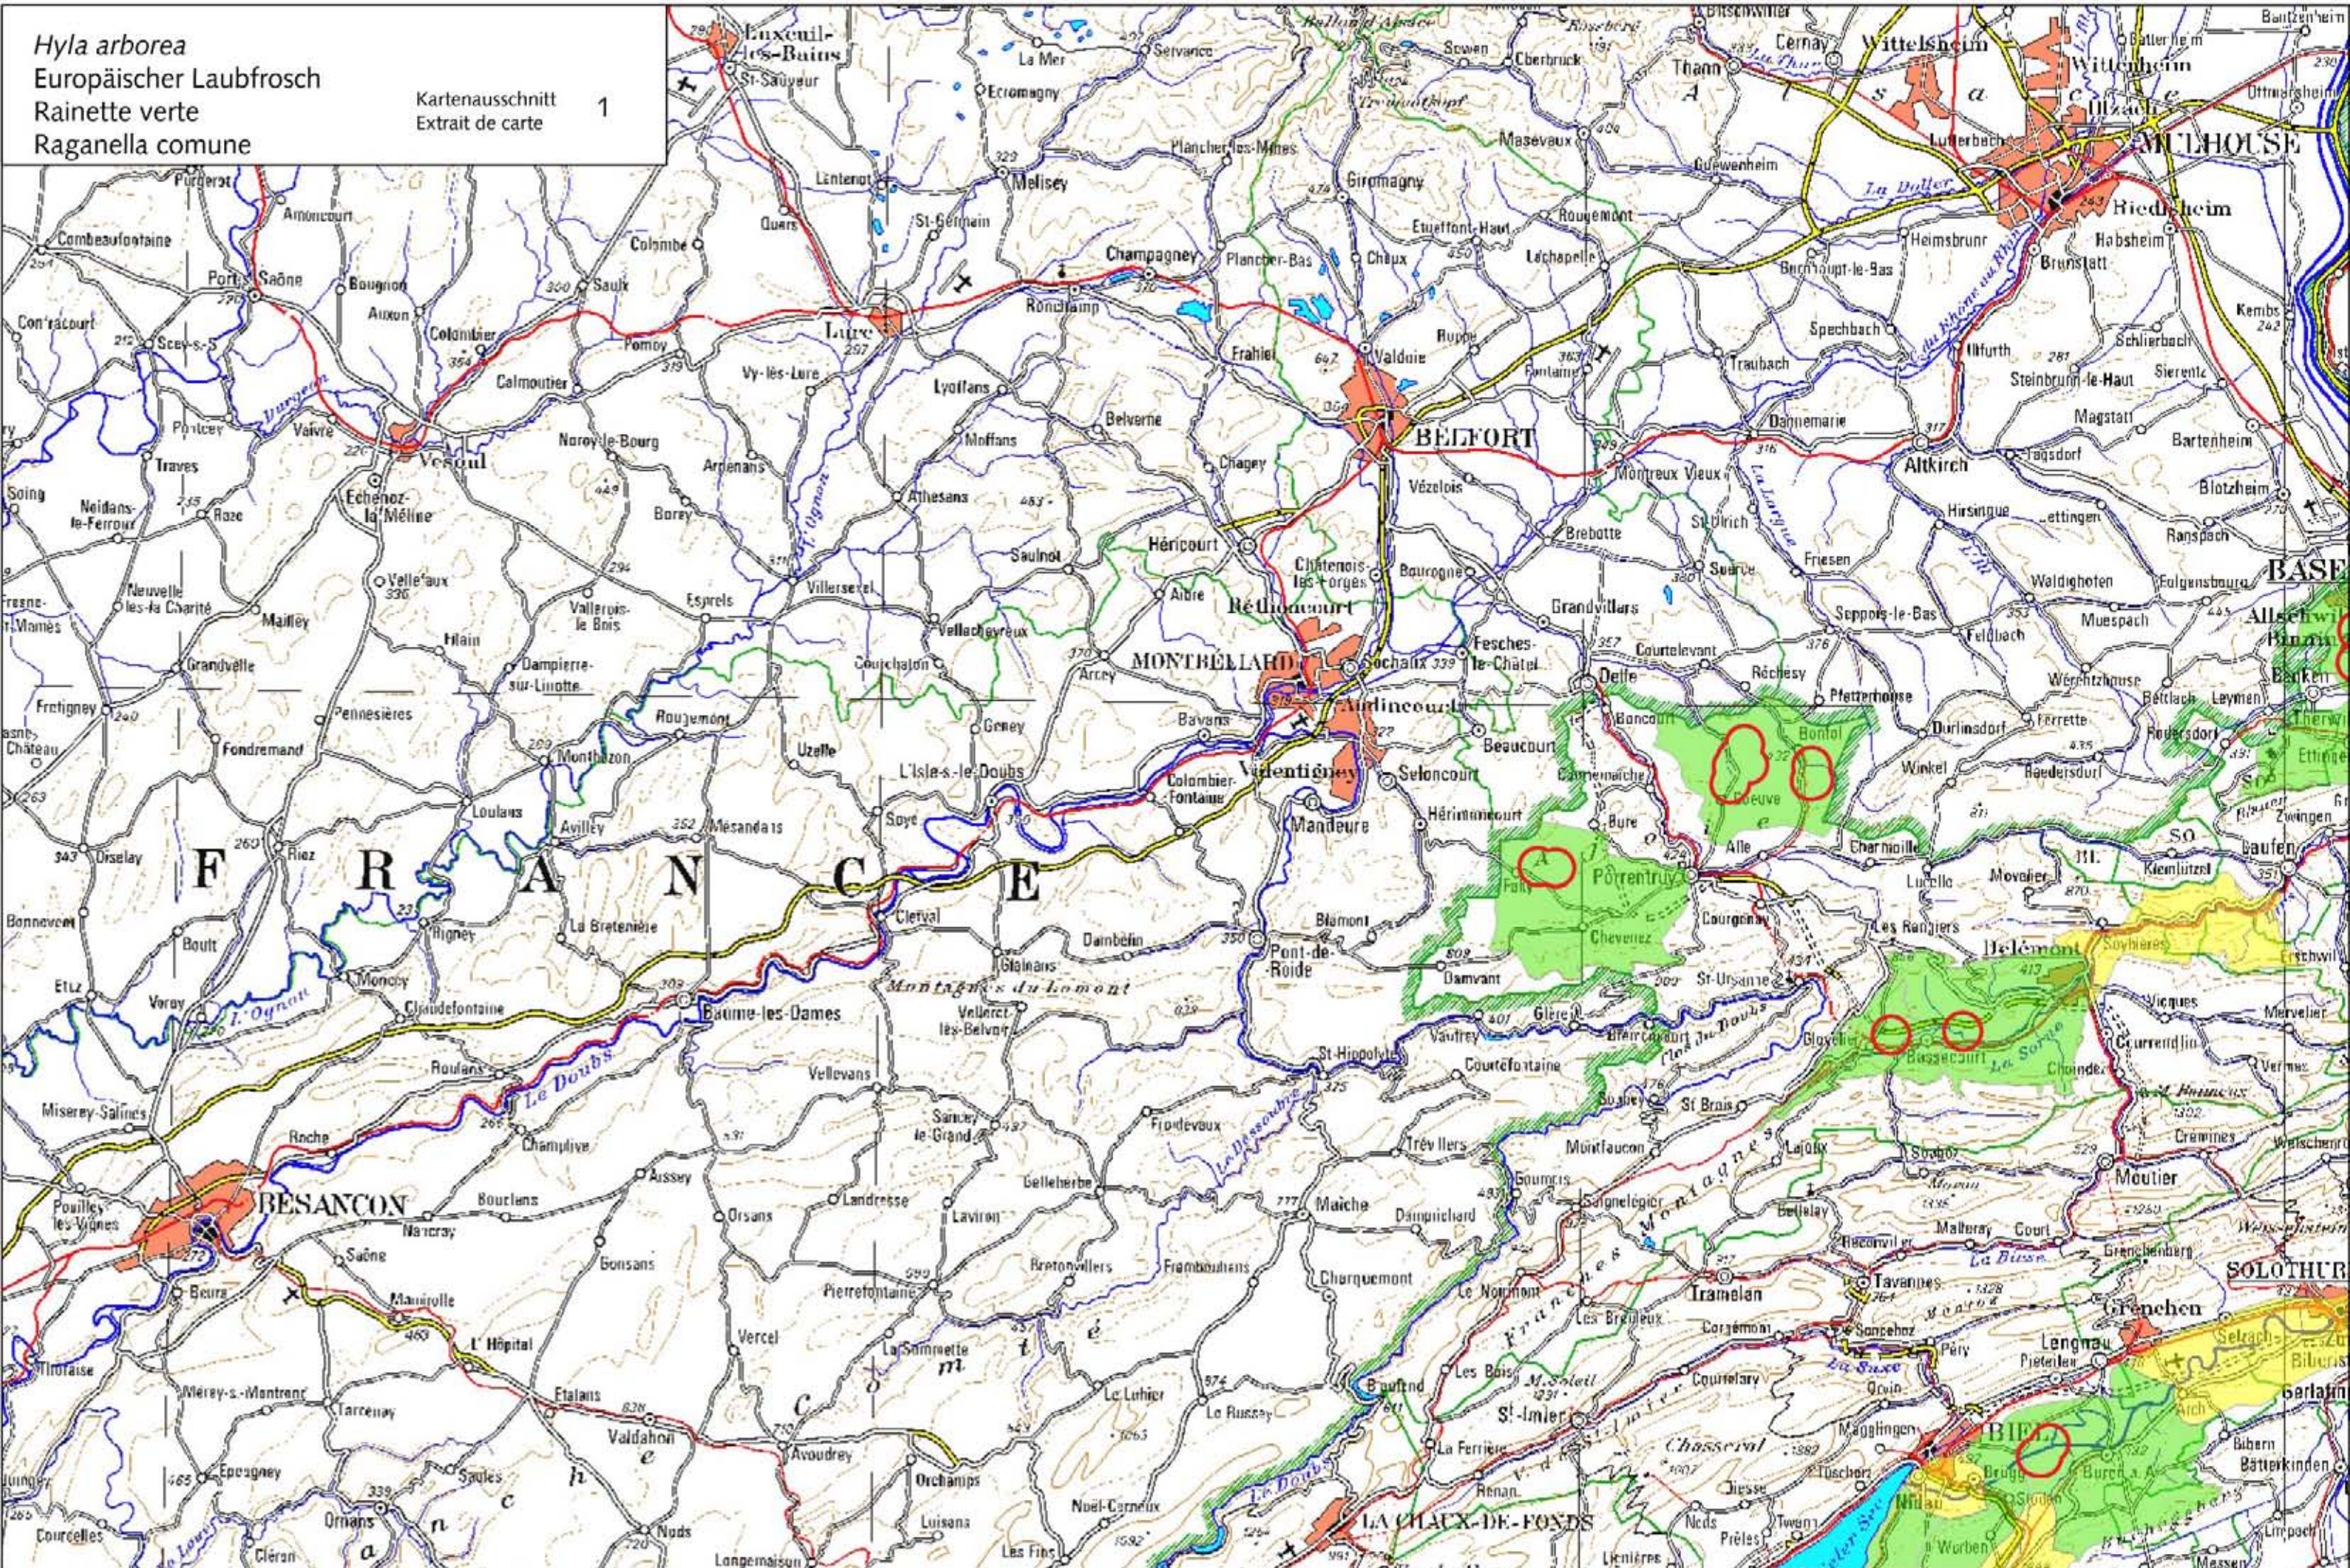

*Hyla arborea*  
 Europäischer Laubfrosch  
 Rainette verte  
 Raganella comune

Kartenausschnitt  
 Extrait de carte 1

Aktueller Kenntnisstand über die Verbreitung (in Zusammenhang mit Einzugsgebieten) / Connaissances actuelles sur la répartition (en rapport avec les bassins versants)

■ Einzugsgebiet mit bestätigtem Nachweis zwischen 2000 und 2010  
 Bassin versant avec observation confirmée entre 2000 et 2010

■ Einzugsgebiet mit Nachweis vor 2000  
 Bassin versant avec observation avant 2000

○ Zwischen 2000 und 2010 bestätigter Nachweis  
 Observation confirmée entre 2000 et 2010

1:300'000

© karch, Swisstopo (2010)