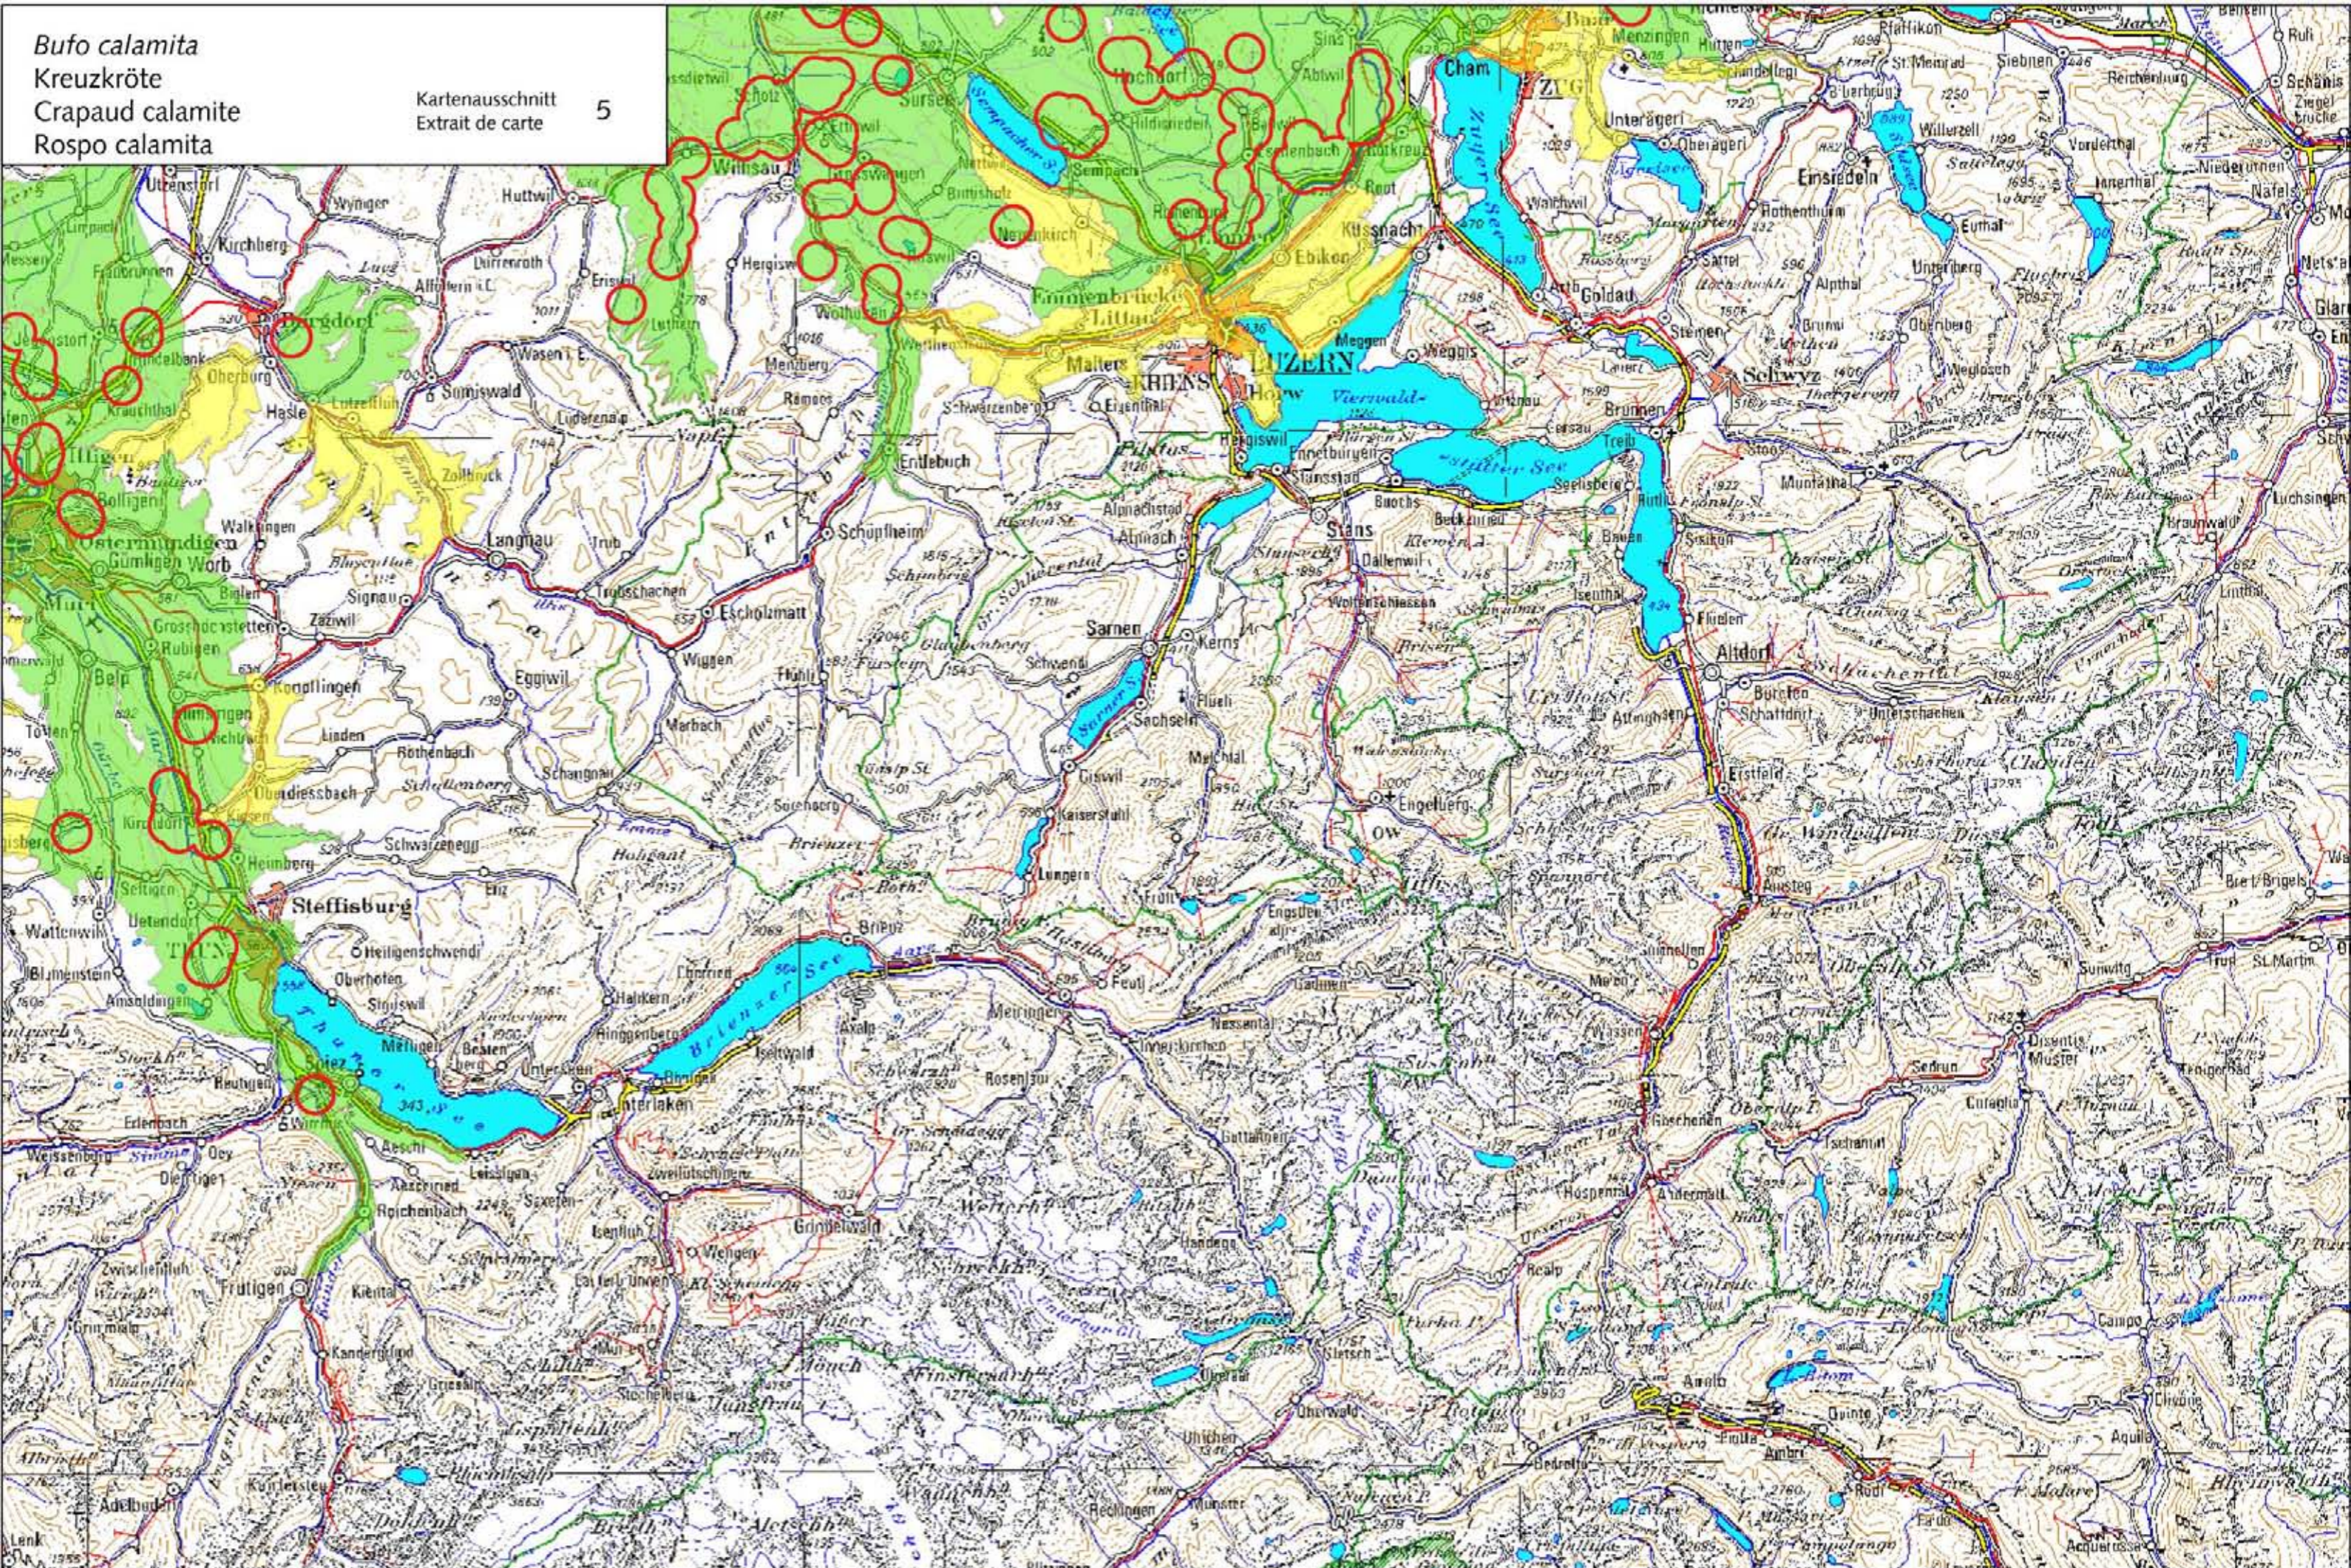

Bufo calamita
 Kreuzkröte
 Crapaud calamite
 Rospo calamita

Kartenausschnitt
 Extrait de carte 5

Aktueller Kenntnisstand über die Verbreitung (in Zusammenhang mit Einzugsgebieten) / Connaissances actuelles sur la répartition (en rapport avec les bassins versants)

■ Einzugsgebiet mit bestätigtem Nachweis zwischen 2000 und 2010
 Bassin versant avec observation confirmée entre 2000 et 2010

■ Einzugsgebiet mit Nachweis vor 2000
 Bassin versant avec observation avant 2000

○ Zwischen 2000 und 2010 bestätigter Nachweis
 Observation confirmée entre 2000 et 2010

1:300'000

© karch, Swisstopo (2010)