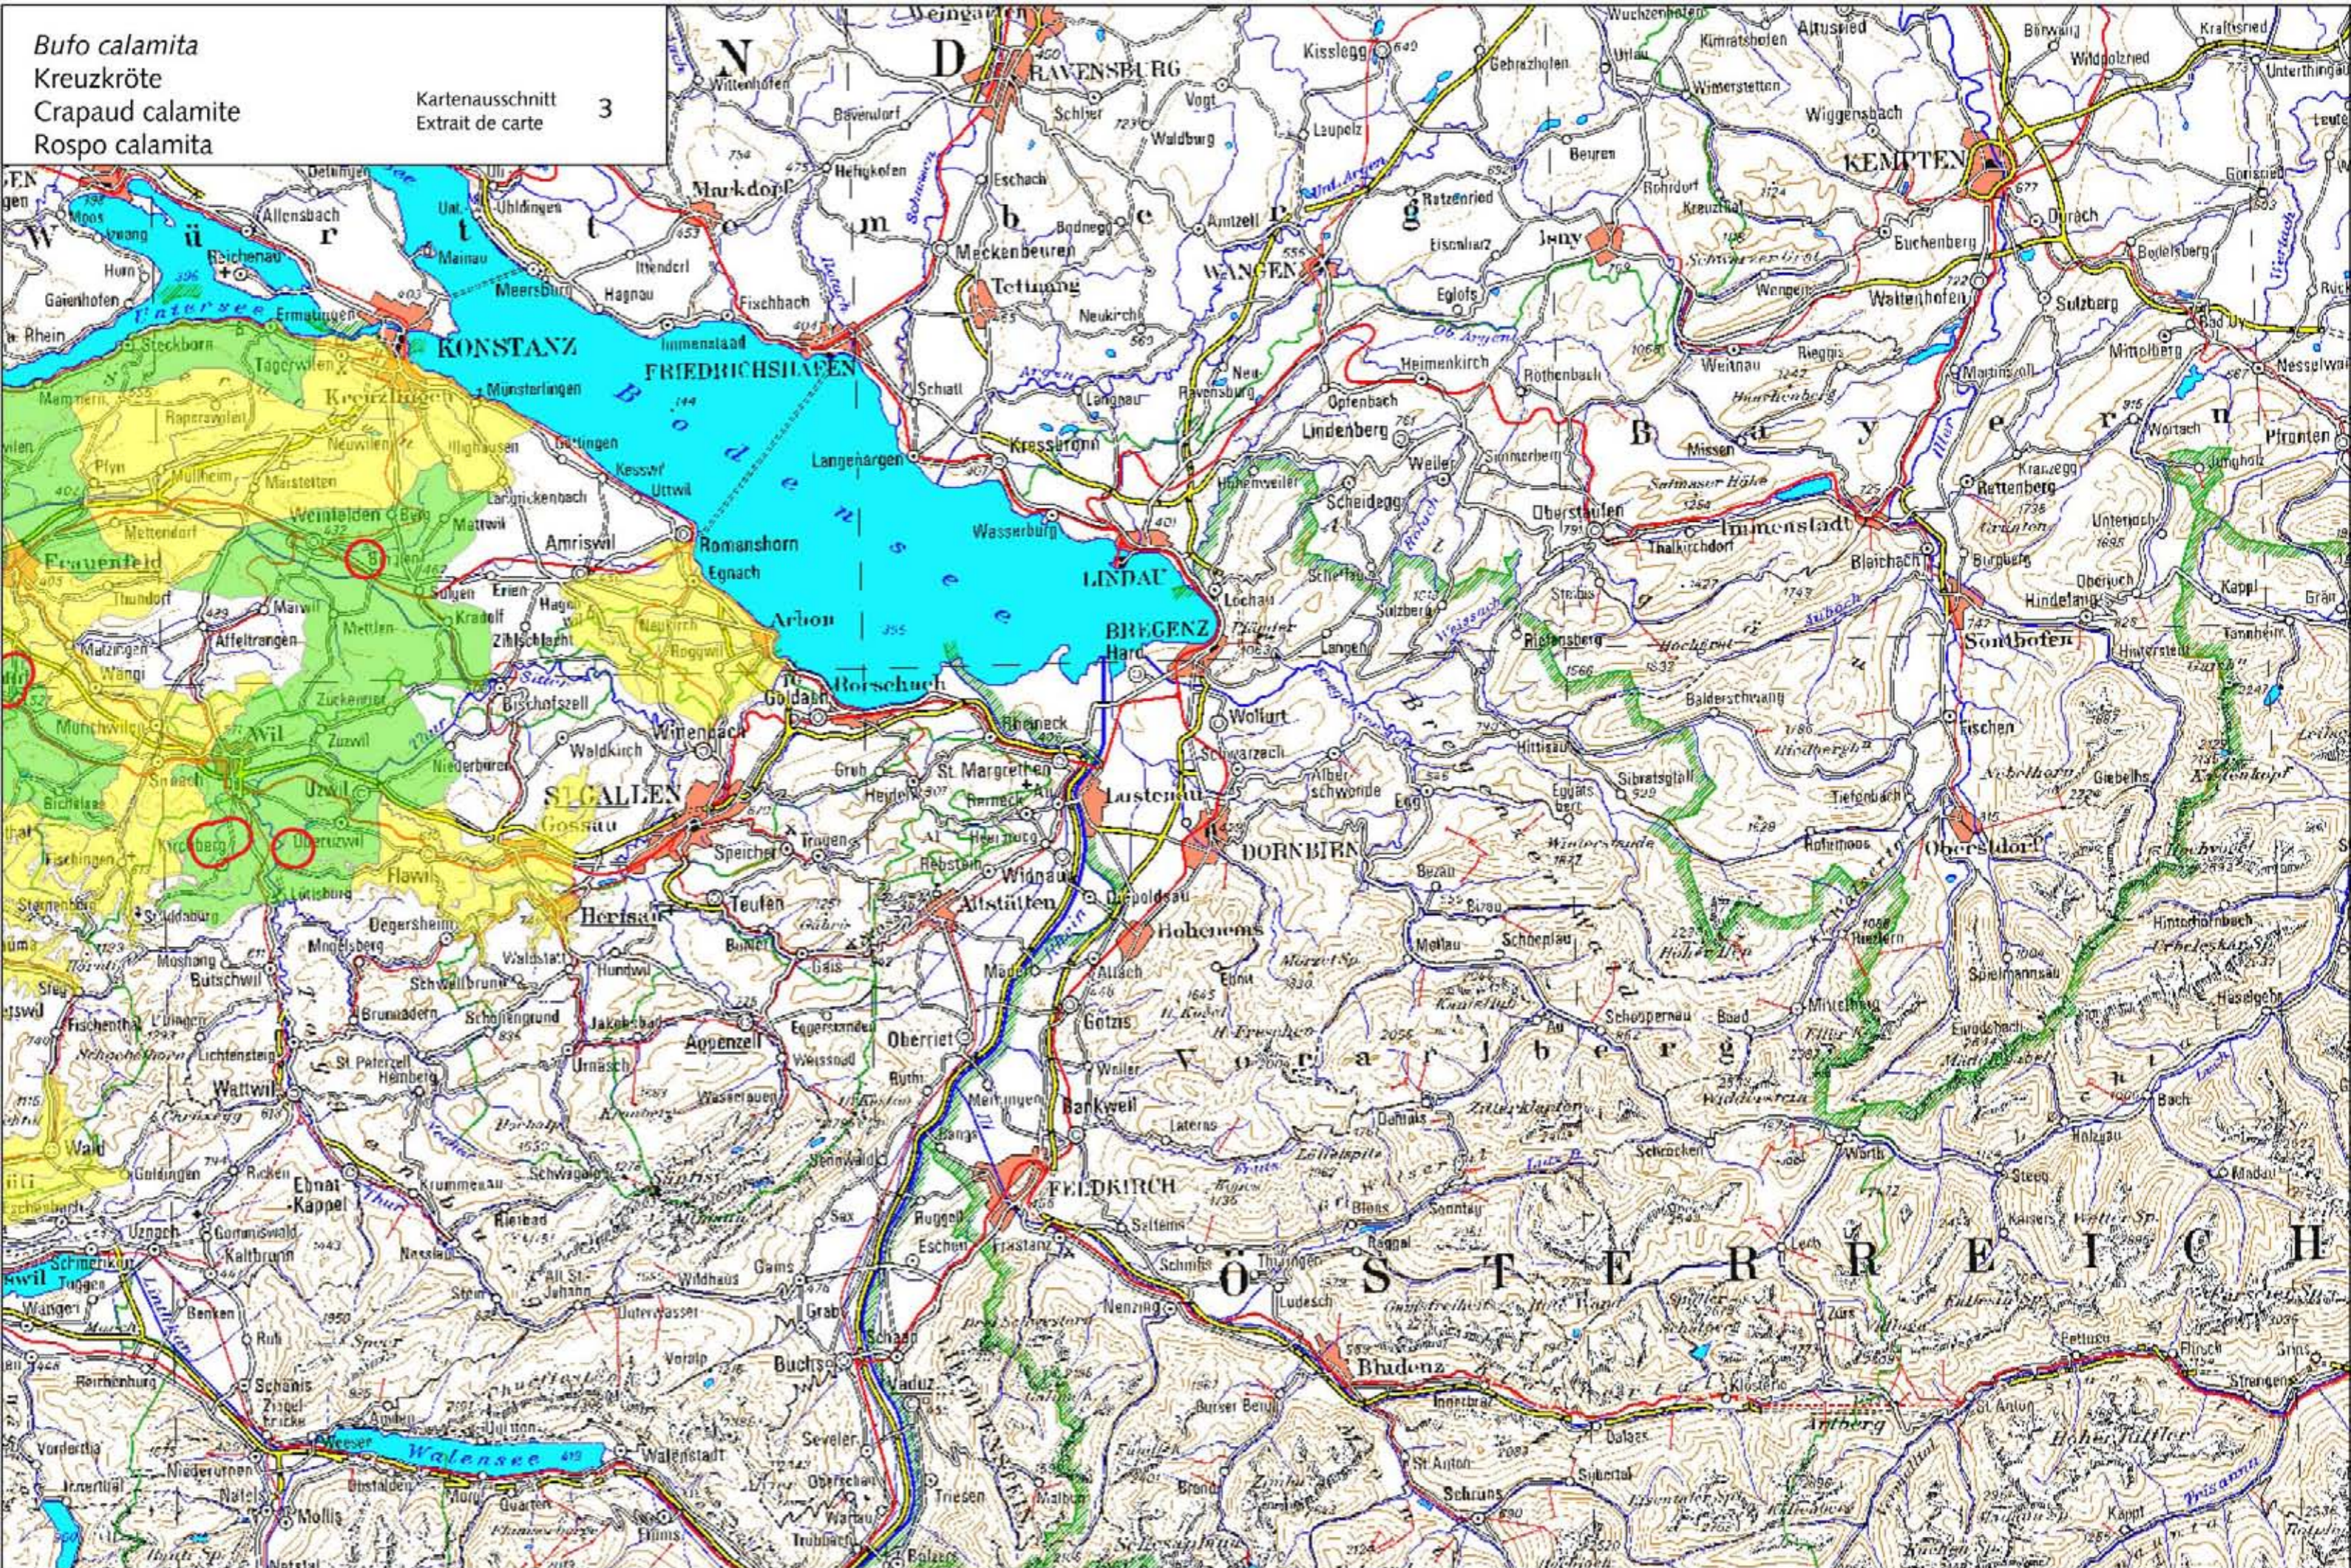

Bufo calamita
 Kreuzkröte
 Crapaud calamite
 Rospo calamita

Kartenausschnitt
 Extrait de carte

3

Aktueller Kenntnisstand über die Verbreitung (in Zusammenhang mit Einzugsgebieten) / Connaissances actuelles sur la répartition (en rapport avec les bassins versants)

■ Einzugsgebiet mit bestätigtem Nachweis zwischen 2000 und 2010
 Bassin versant avec observation confirmée entre 2000 et 2010

■ Einzugsgebiet mit Nachweis vor 2000
 Bassin versant avec observation avant 2000

○ Zwischen 2000 und 2010 bestätigter Nachweis
 Observation confirmée entre 2000 et 2010

1:300'000

© karch, Swisstopo (2010)