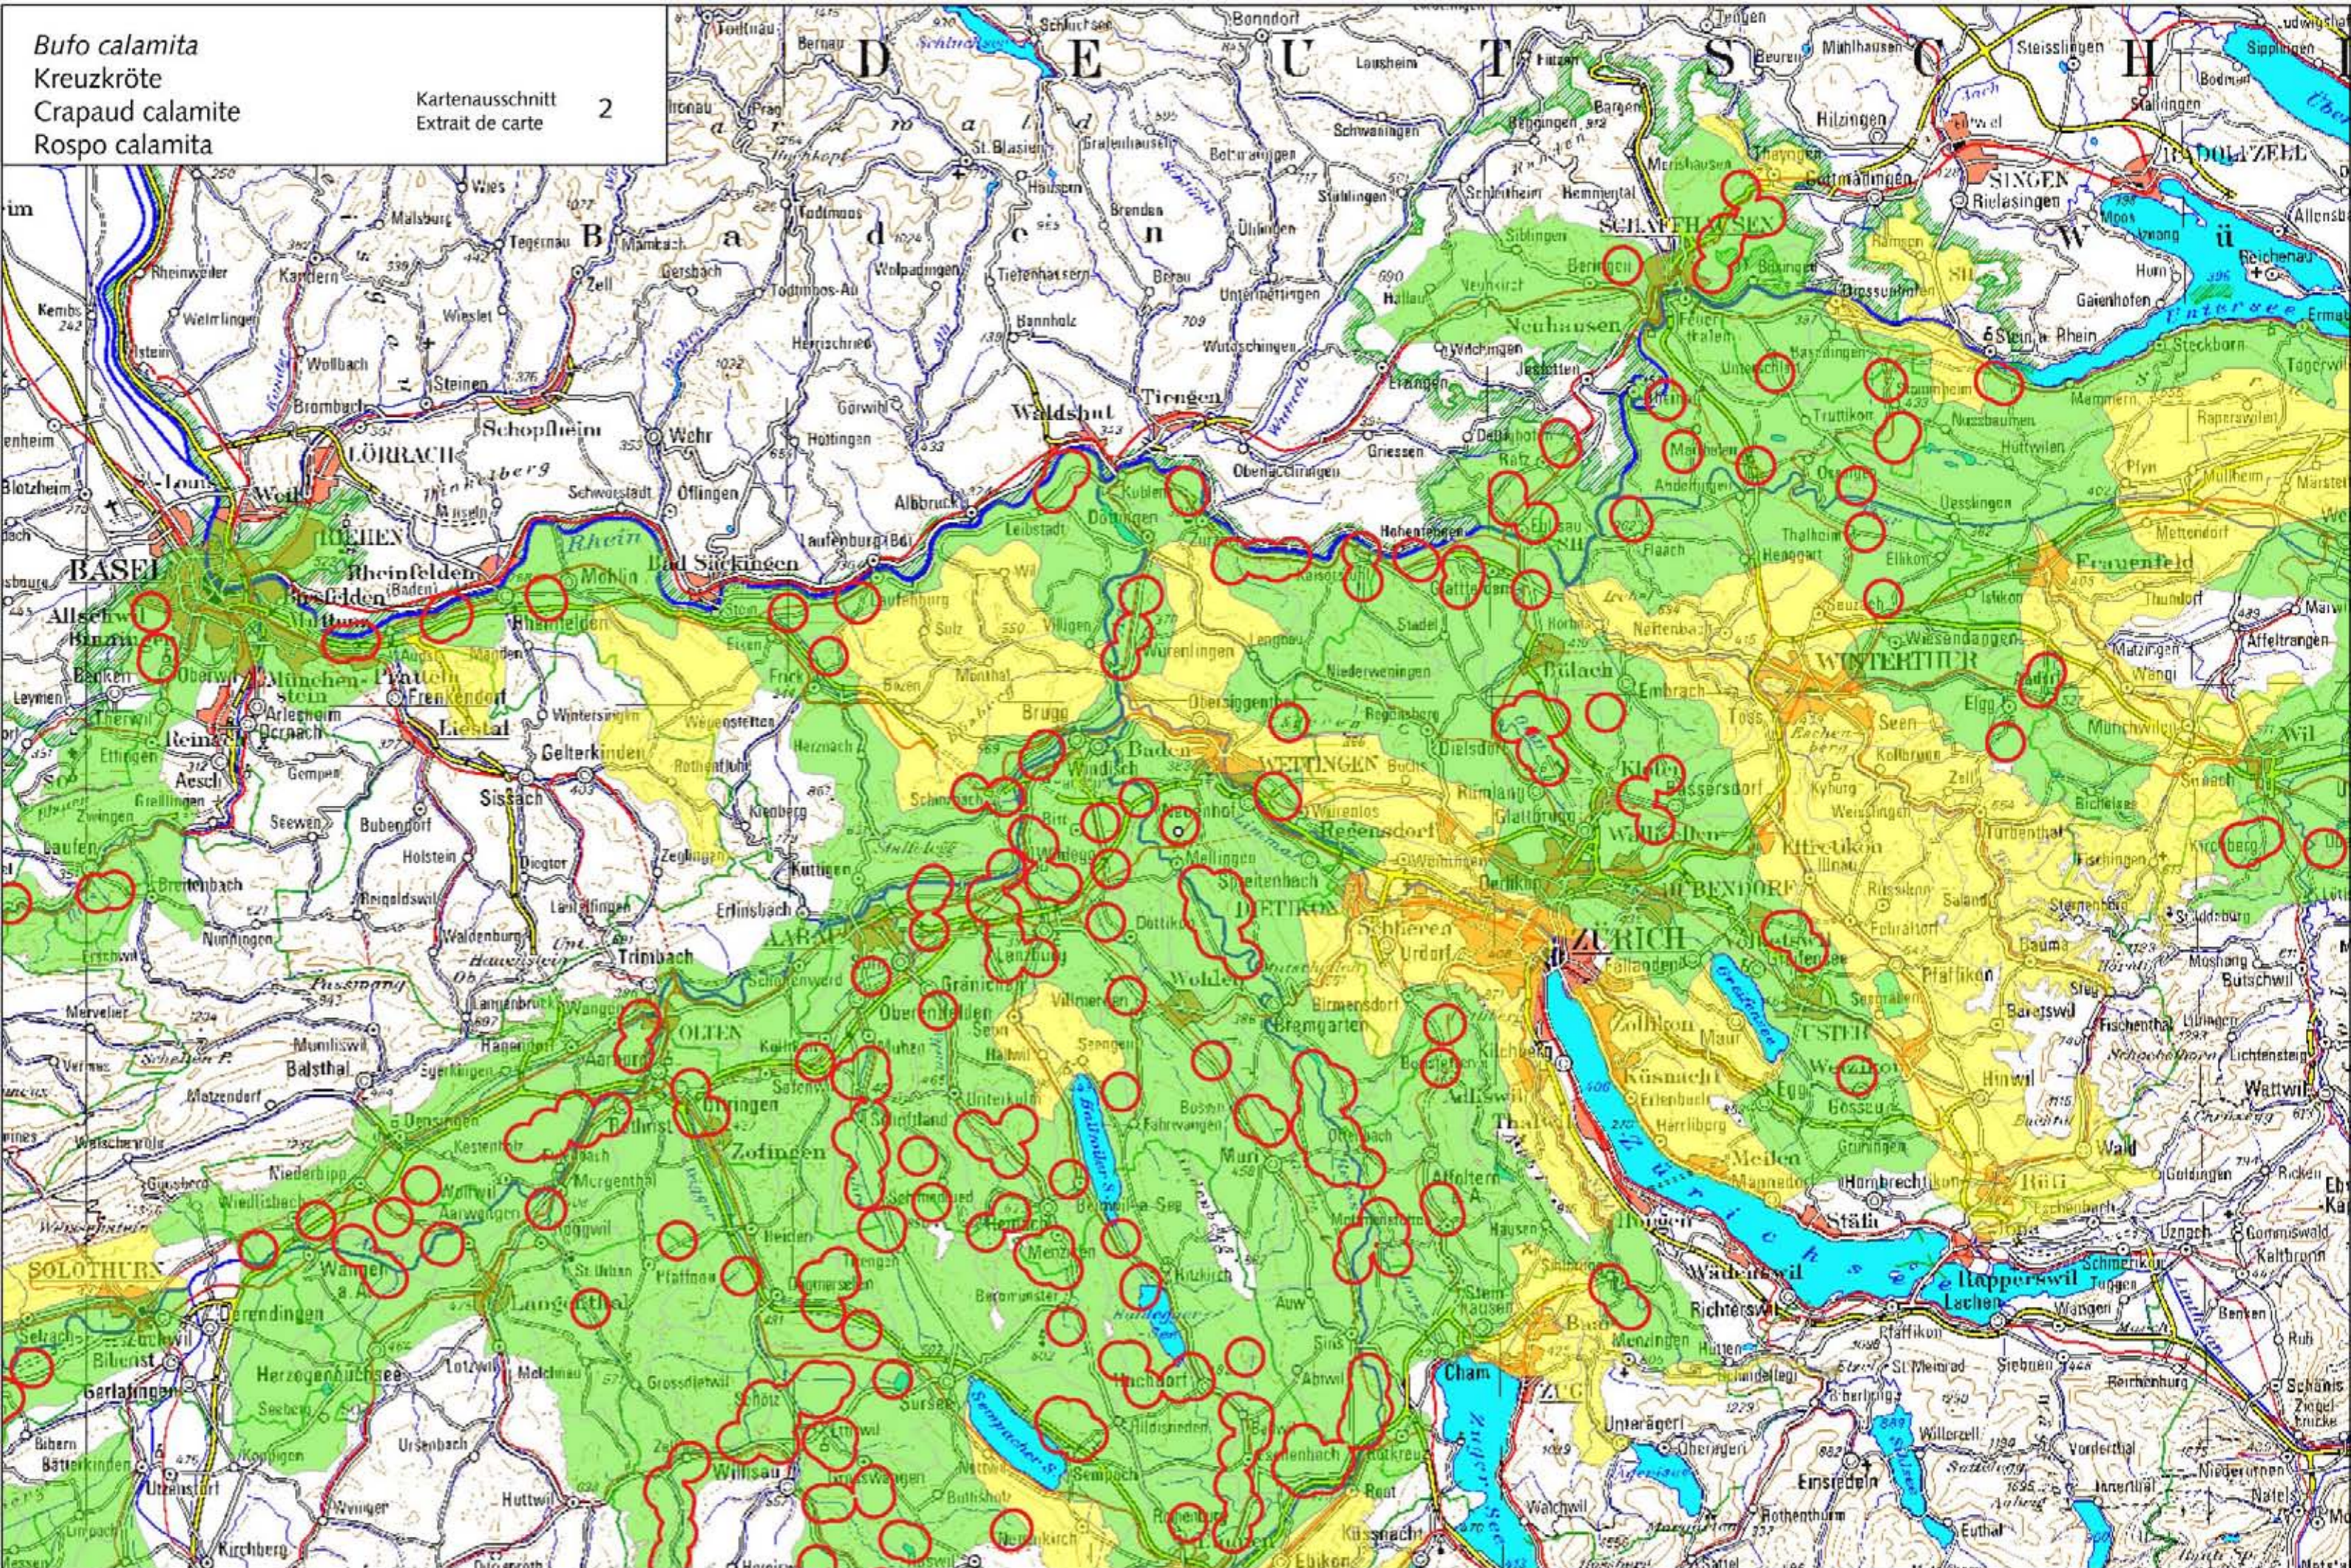

*Bufo calamita*  
Kreuzkröte  
Crapaud calamite  
Rospo calamita

Kartenausschnitt  
Extrait de carte 2

Aktueller Kenntnisstand über die Verbreitung (in Zusammenhang mit Einzugsgebieten) / Connaissances actuelles sur la répartition (en rapport avec les bassins versants)

■ Einzugsgebiet mit bestätigtem Nachweis zwischen 2000 und 2010  
Bassin versant avec observation confirmée entre 2000 et 2010

■ Einzugsgebiet mit Nachweis vor 2000  
Bassin versant avec observation avant 2000

○ Zwischen 2000 und 2010 bestätigter Nachweis  
Observation confirmée entre 2000 et 2010

1:300'000

© karch, Swisstopo (2010)