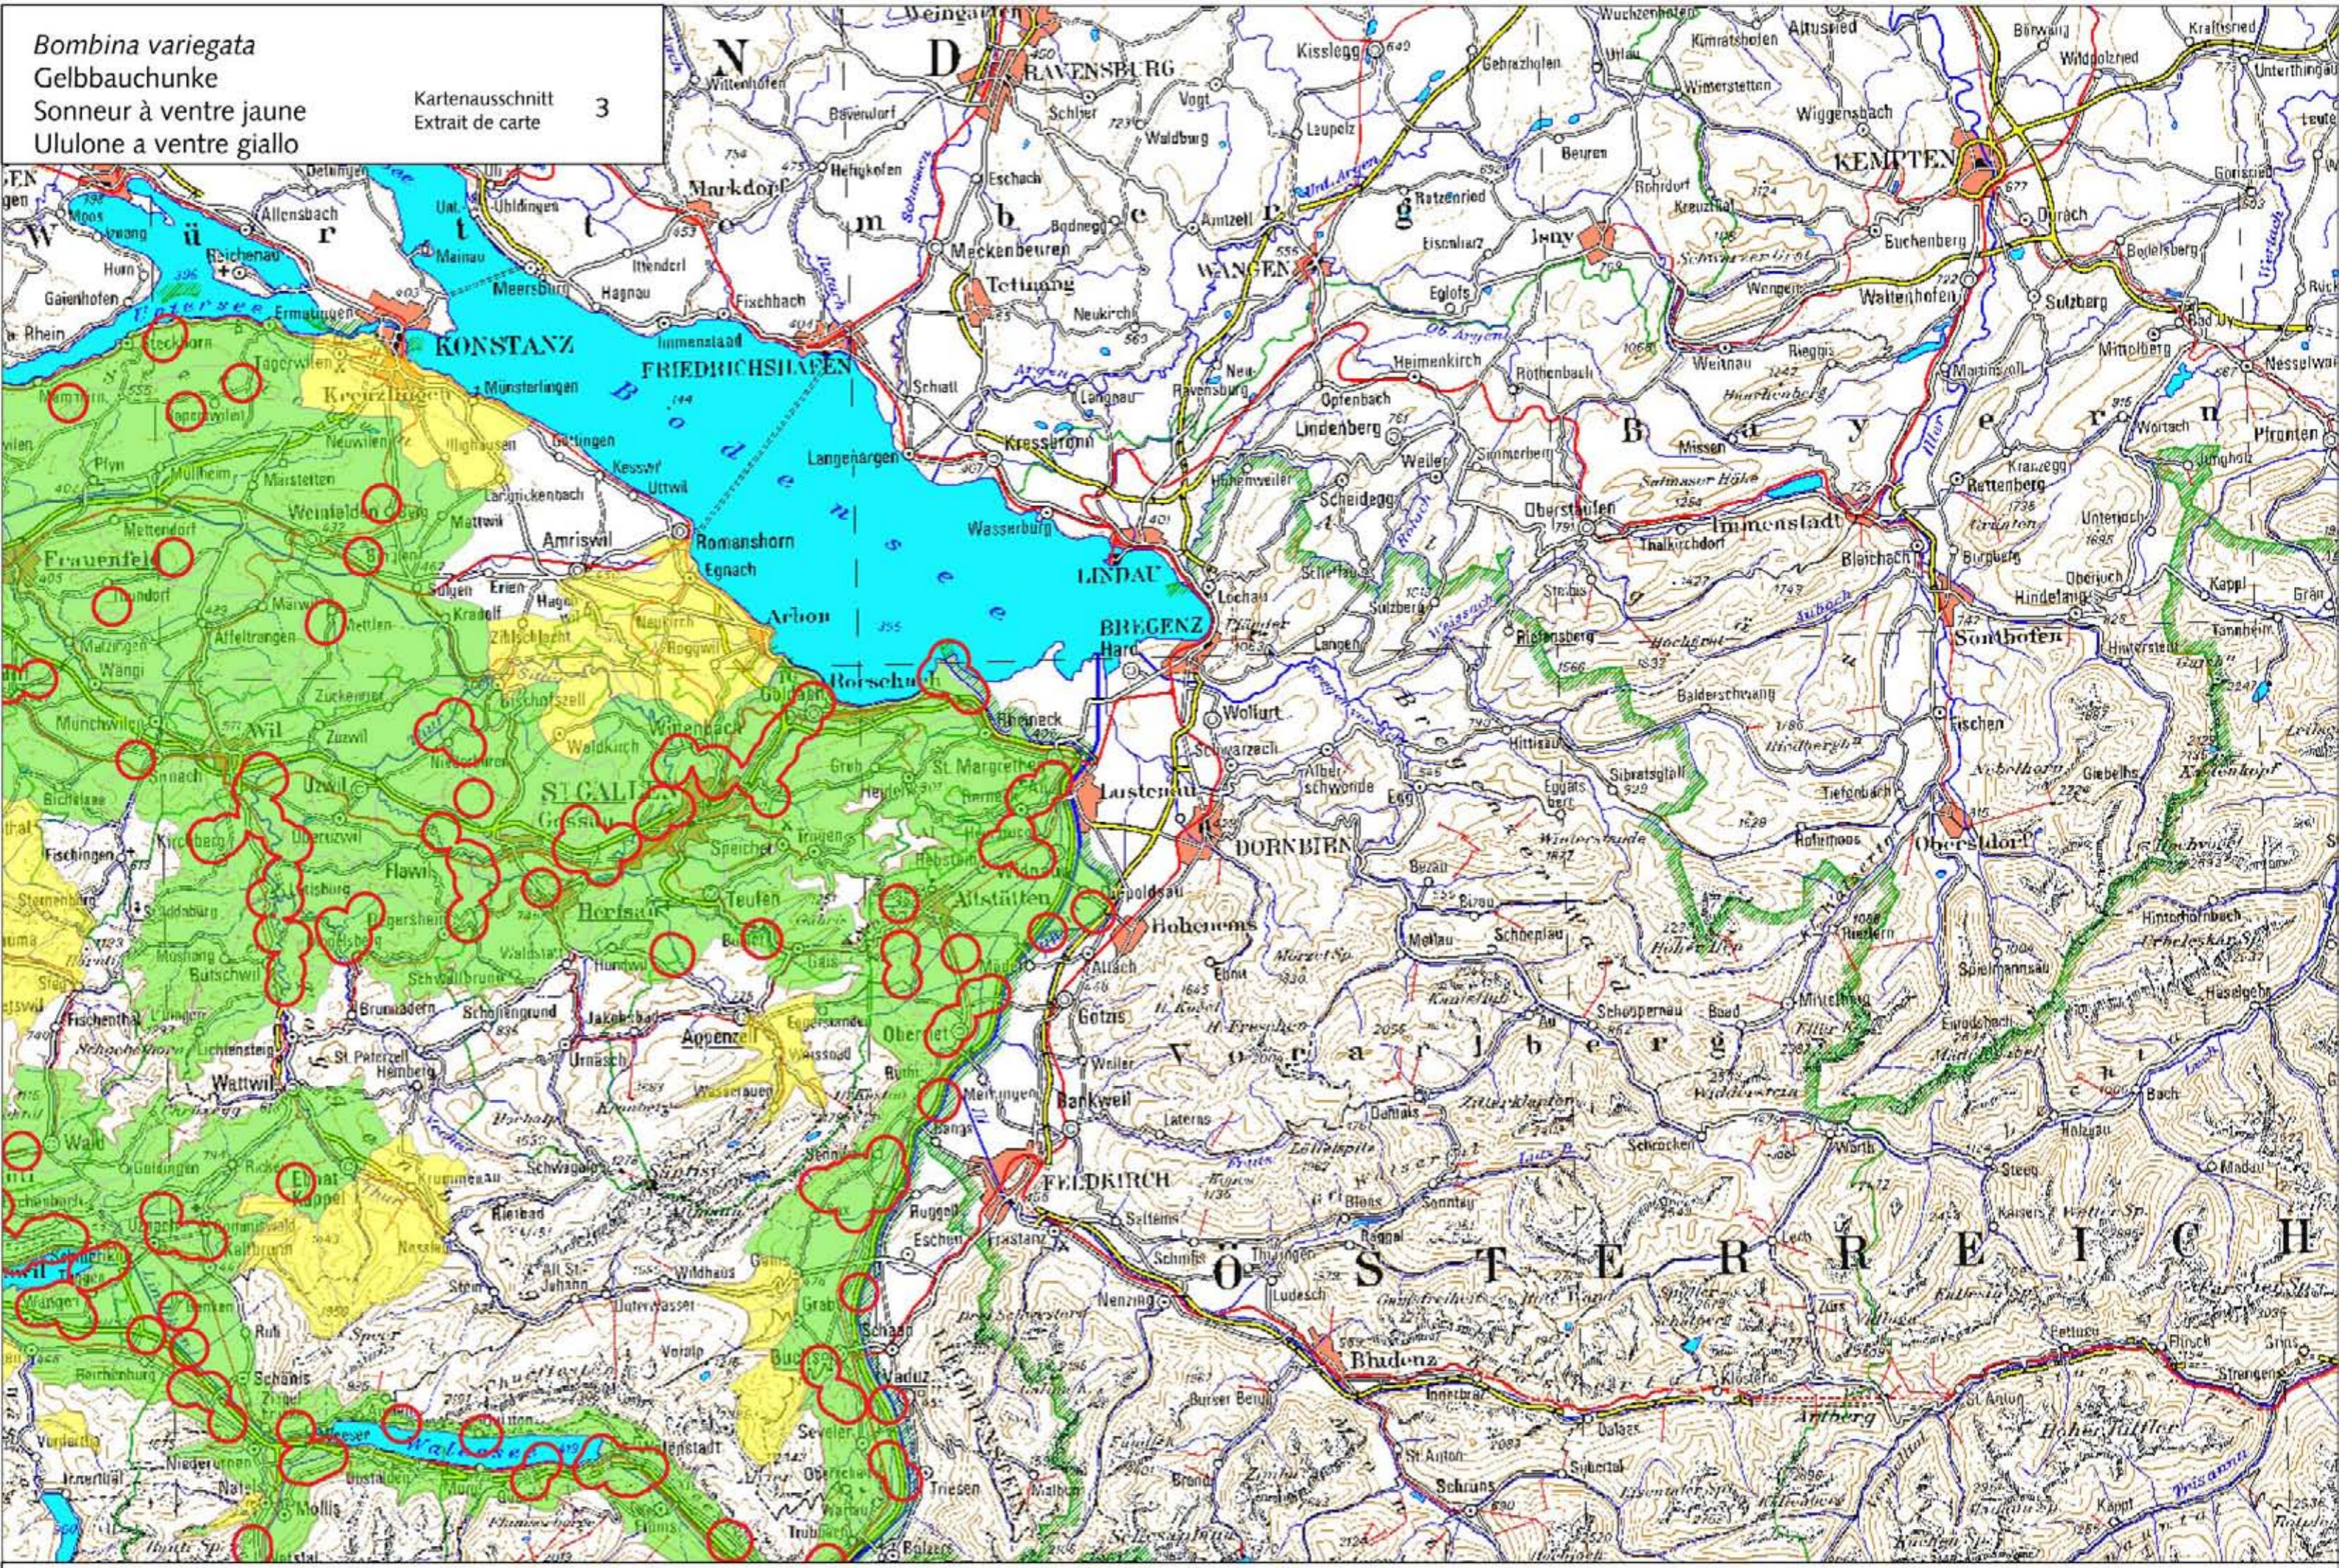

Bombina variegata
 Gelbbauchunke
 Sonneur à ventre jaune
 Ululone a ventre giallo

Kartenausschnitt
 Extrait de carte

Aktueller Kenntnisstand über die Verbreitung (in Zusammenhang mit Einzugsgebieten) / Connaissances actuelles sur la répartition (en rapport avec les bassins versants)

■ Einzugsgebiet mit bestätigtem Nachweis zwischen 2000 und 2010 Bassin versant avec observation confirmée entre 2000 et 2010	■ Einzugsgebiet mit Nachweis vor 2000 Bassin versant avec observation avant 2000	○ Zwischen 2000 und 2010 bestätigter Nachweis Observation confirmée entre 2000 et 2010
--	---	---

1:300'000

© karch, Swisstopo (2010)