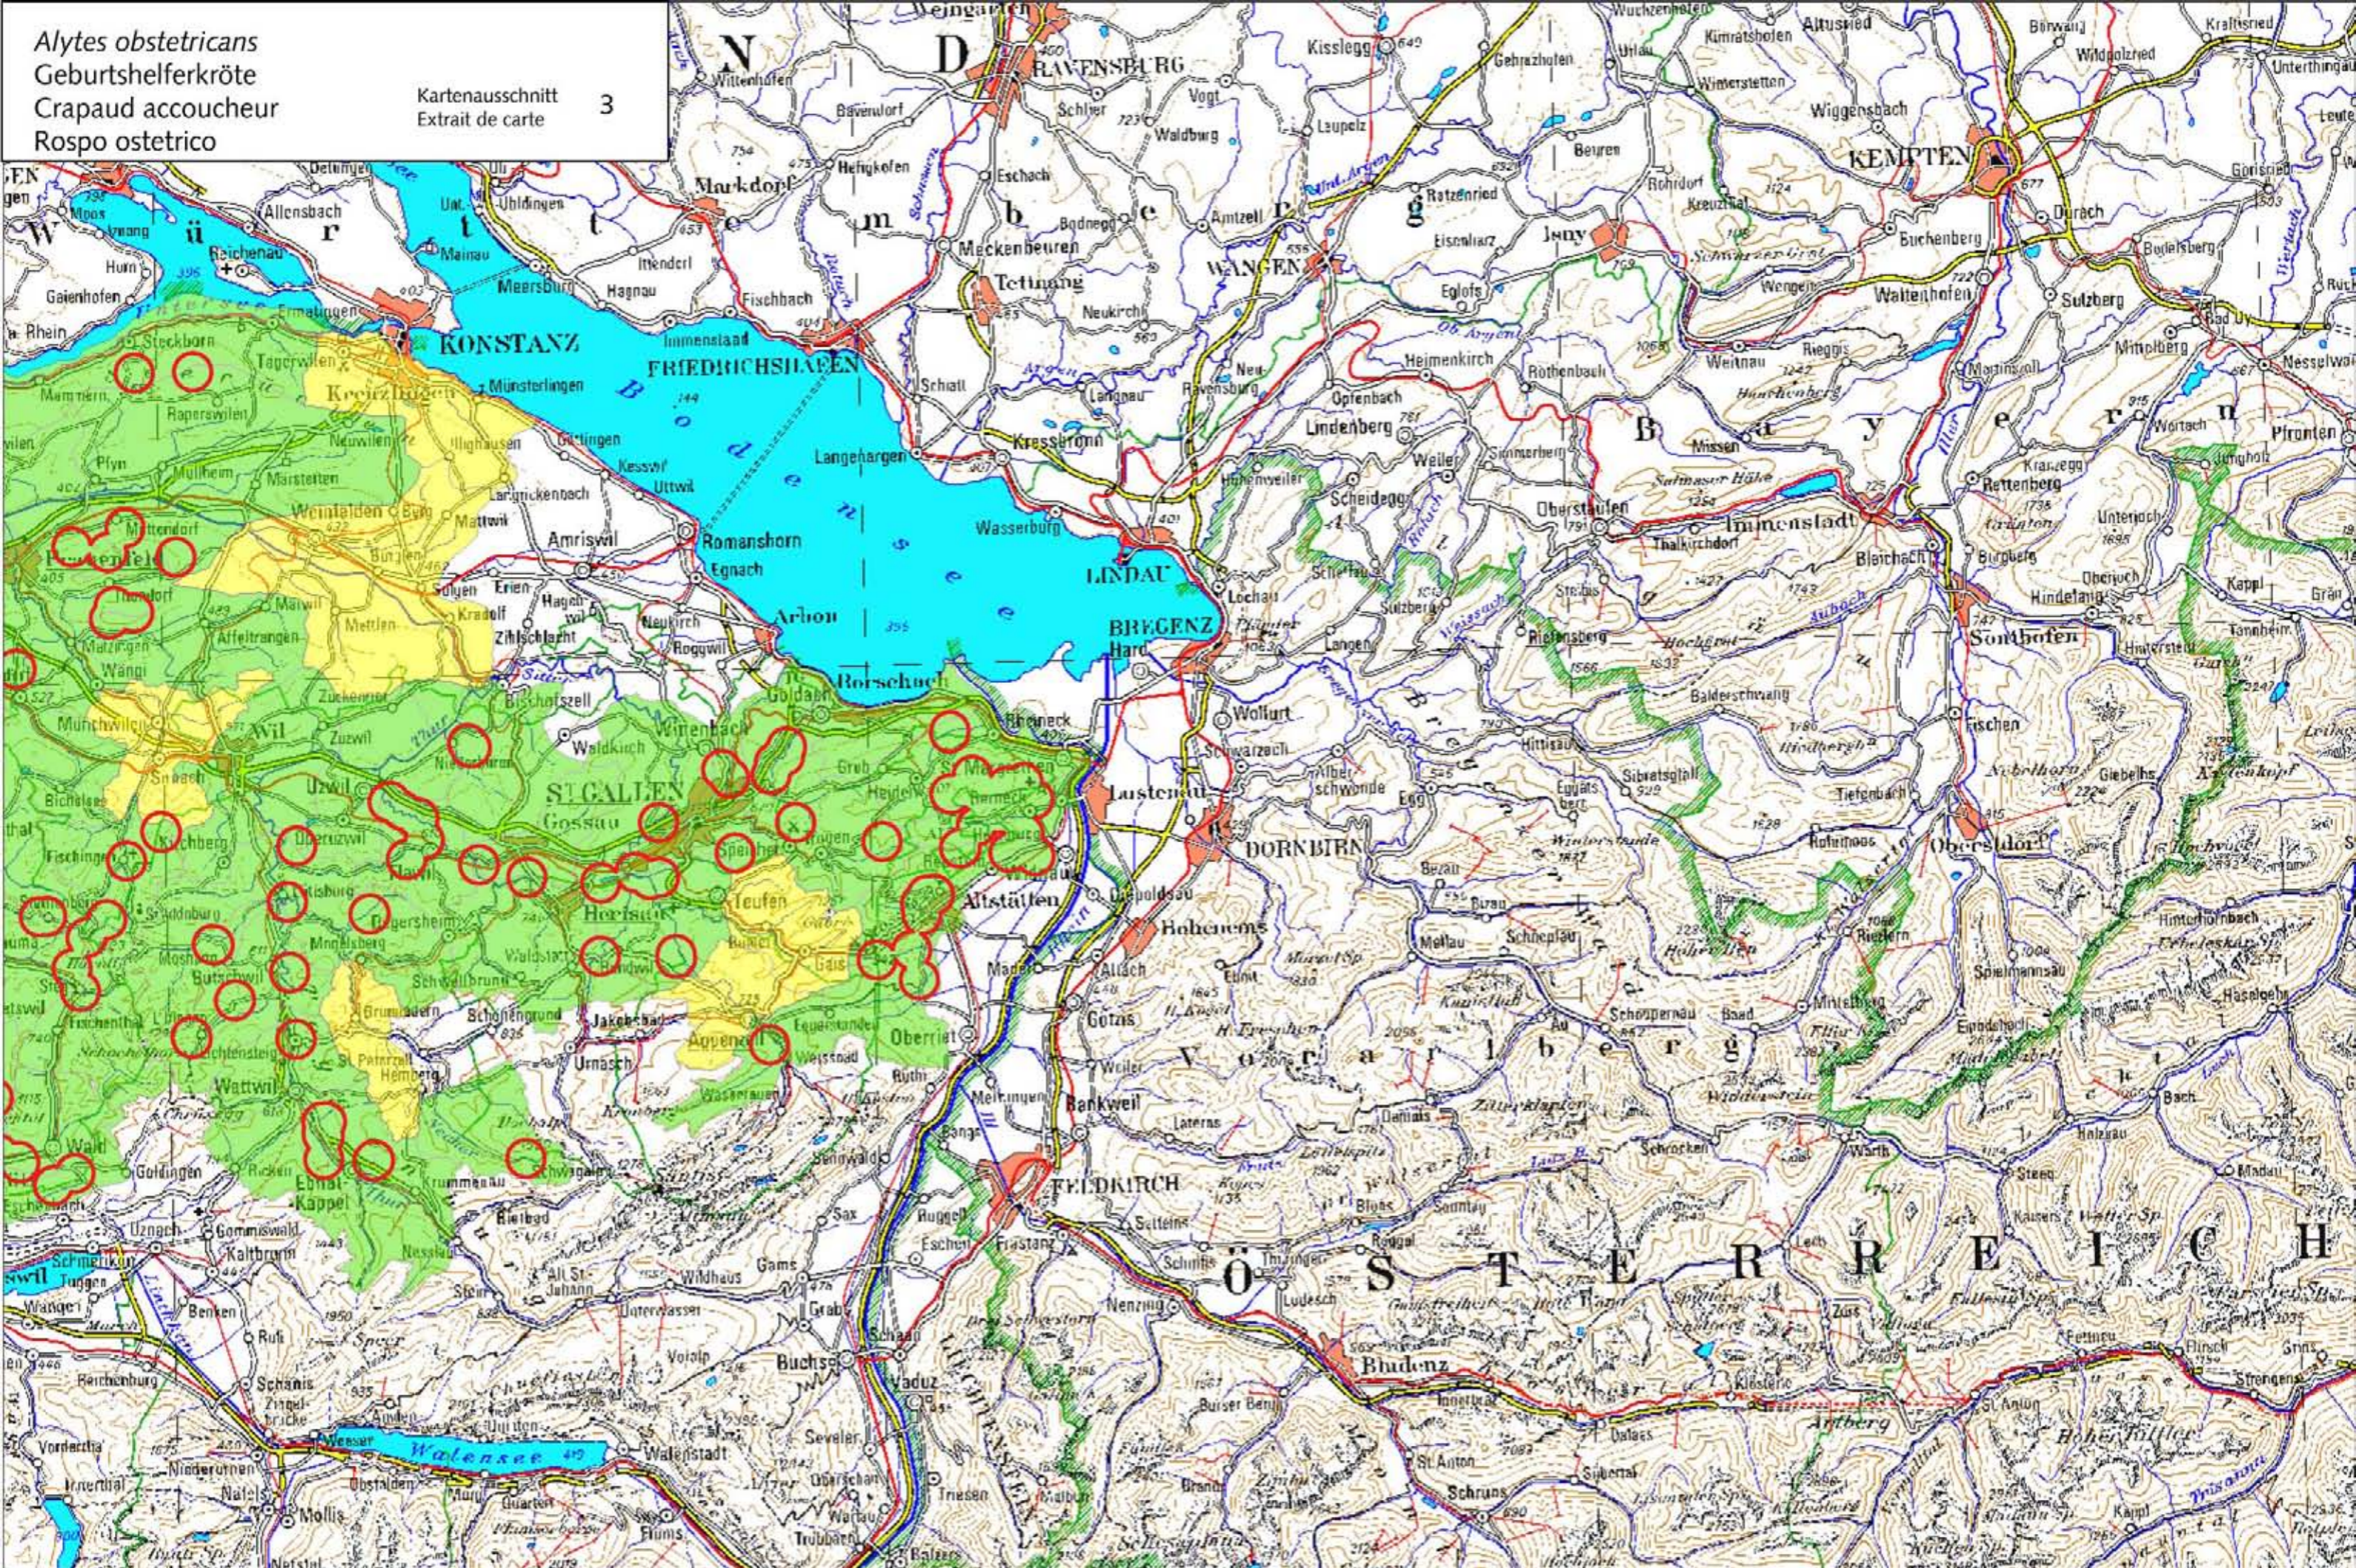

Alytes obstetricans
 Geburtshelferkröte
 Crapaud accoucheur
 Rospo ostetrico

Kartenausschnitt 3
 Extrait de carte 3

Aktueller Kenntnisstand über die Verbreitung (in Zusammenhang mit Einzugsgebieten) / Connaissances actuelles sur la répartition (en rapport avec les bassins versants)

- Einzugsgebiet mit bestätigtem Nachweis zwischen 2000 und 2010
 Bassin versant avec observation confirmée entre 2000 et 2010
- Einzugsgebiet mit Nachweis vor 2000
 Bassin versant avec observation avant 2000
- Zwischen 2000 und 2010 bestätigter Nachweis
 Observation confirmée entre 2000 et 2010

1:300'000

© karch, Swisstopo (2010)