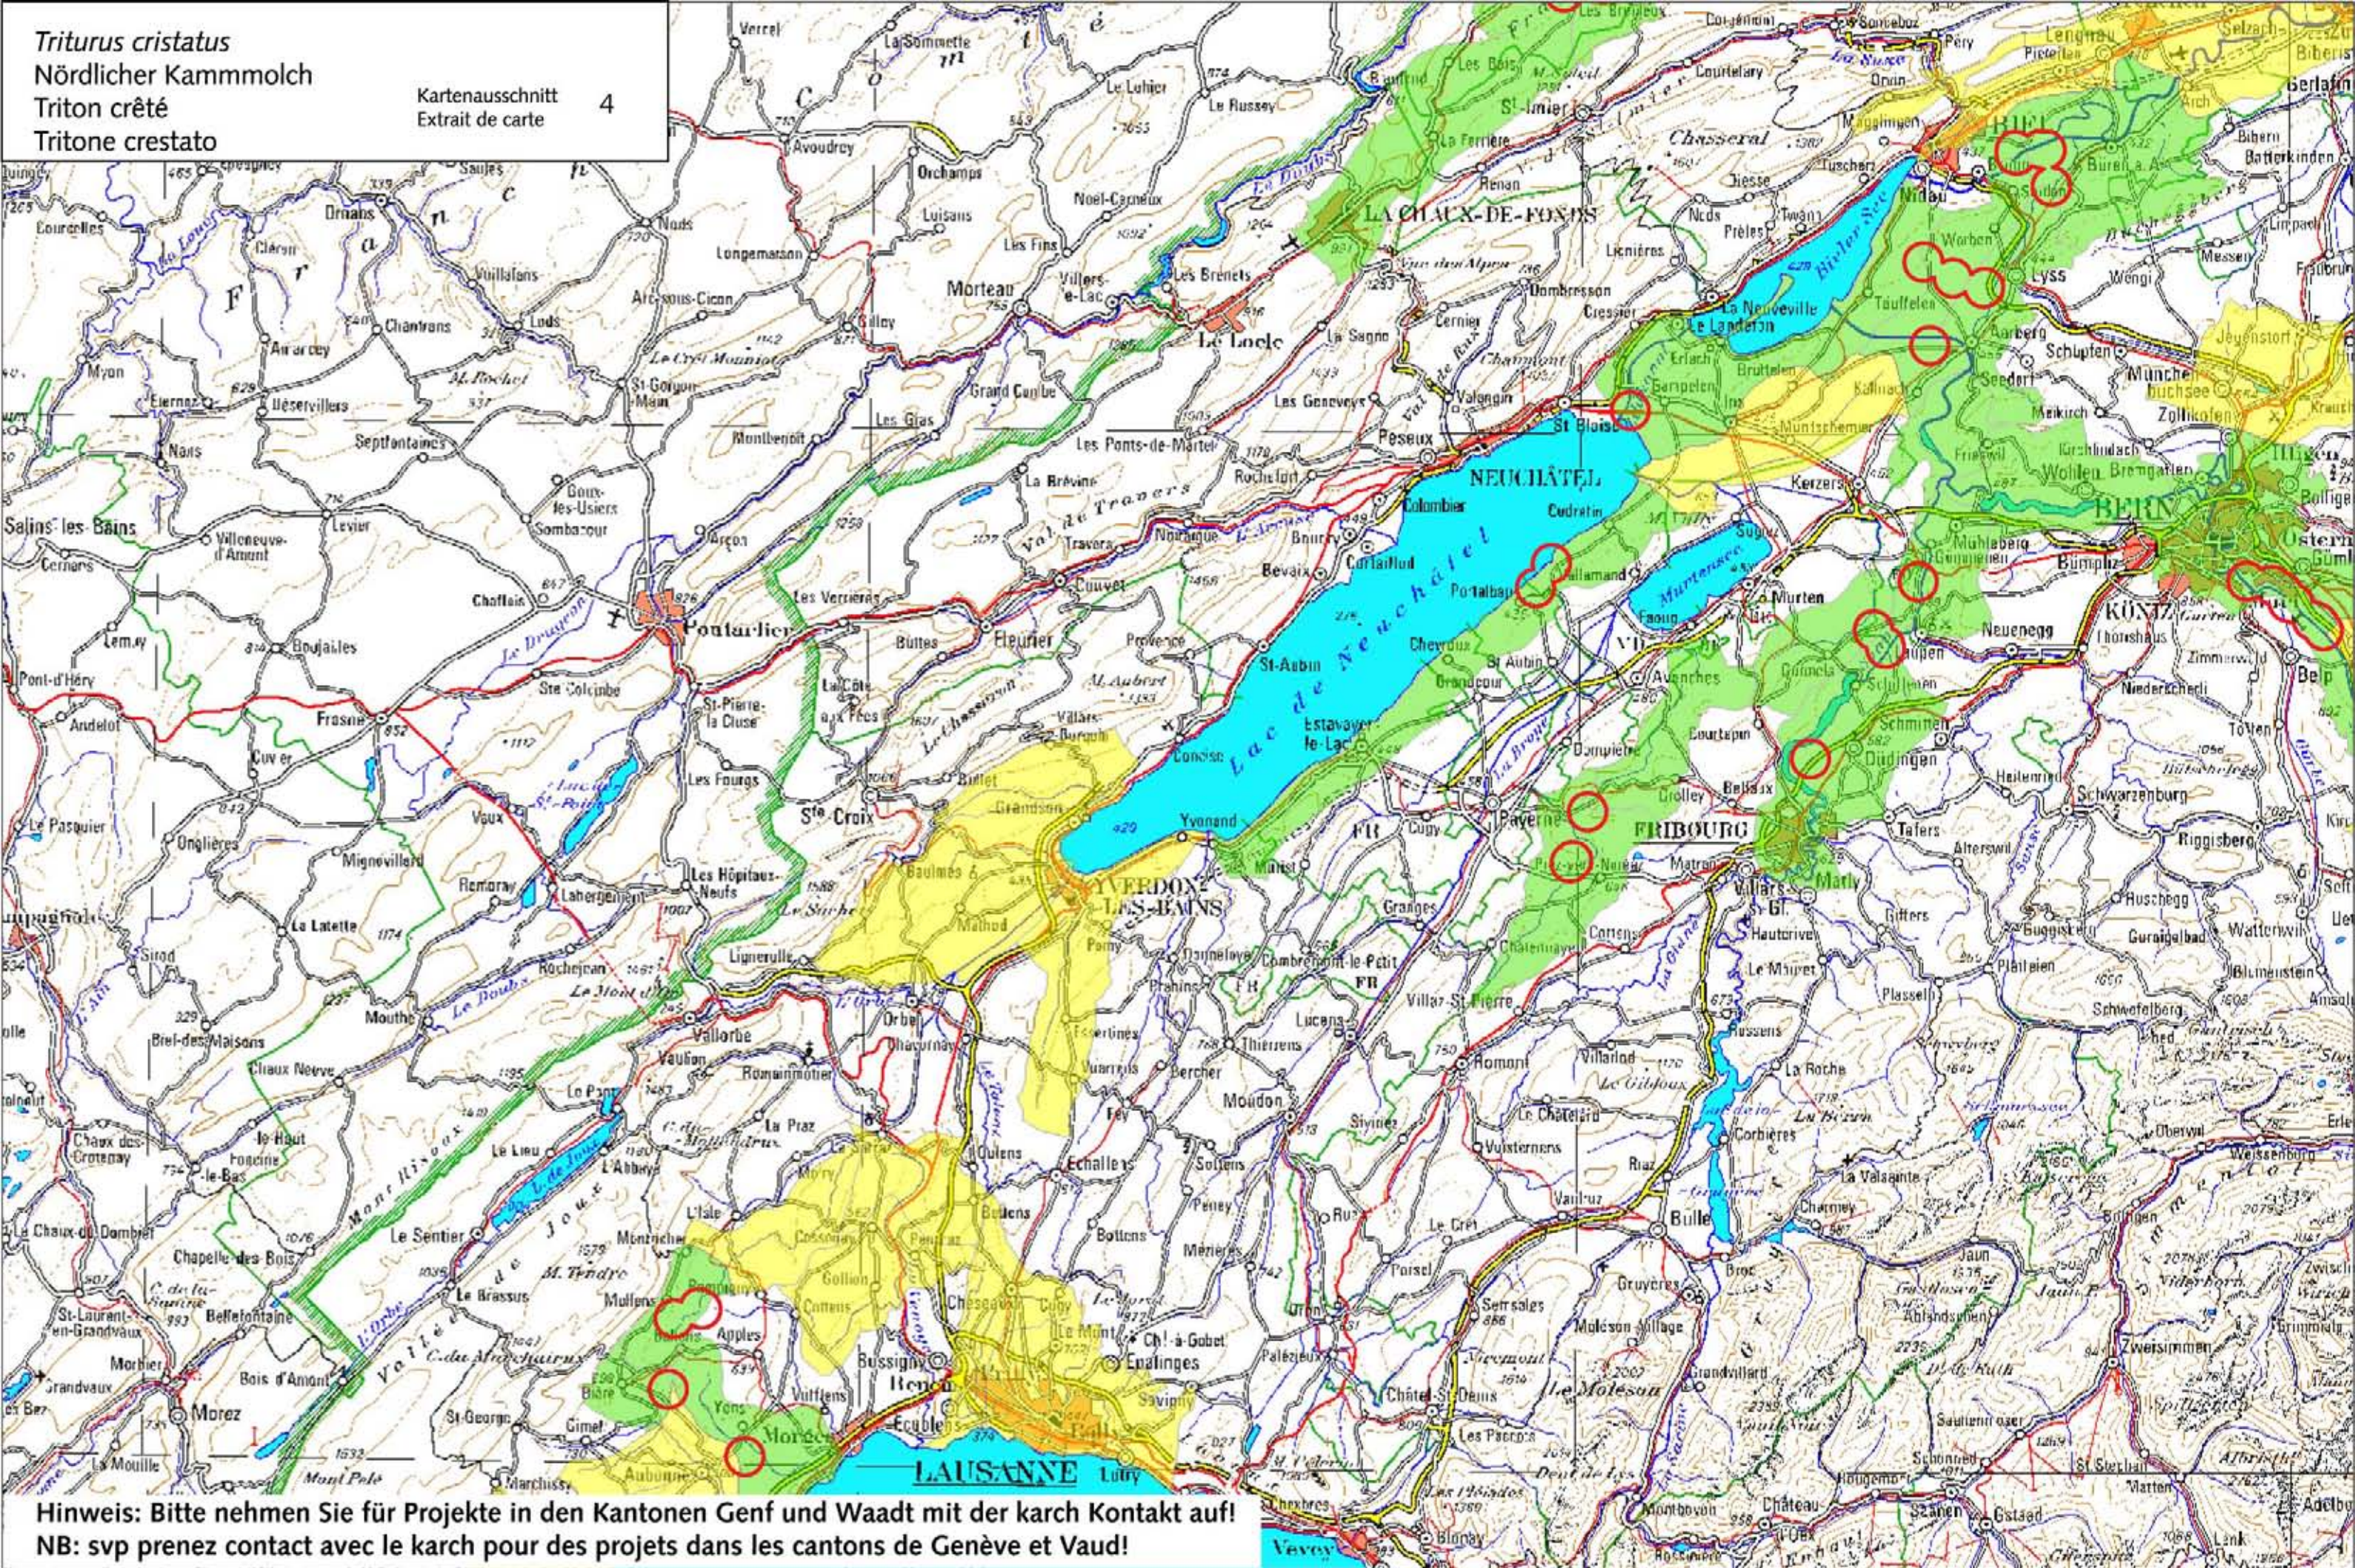

Triturus cristatus
 Nördlicher Kammmolch
 Triton crête
 Tritone crestato

Kartenausschnitt 4
 Extrait de carte 4

Hinweis: Bitte nehmen Sie für Projekte in den Kantonen Genf und Waadt mit der karch Kontakt auf!
 NB: svp prenez contact avec le karch pour des projets dans les cantons de Genève et Vaud!

Aktueller Kenntnisstand über die Verbreitung (in Zusammenhang mit Einzugsgebieten) / Connaissances actuelles sur la répartition (en rapport avec les bassins versants)

- Einzugsgebiet mit bestätigtem Nachweis zwischen 2000 und 2010
 Bassin versant avec observation confirmée entre 2000 et 2010
- Einzugsgebiet mit Nachweis vor 2000
 Bassin versant avec observation avant 2000
- Zwischen 2000 und 2010 bestätigter Nachweis
 Observation confirmée entre 2000 et 2010

1:300'000

© karch, Swisstopo (2010)