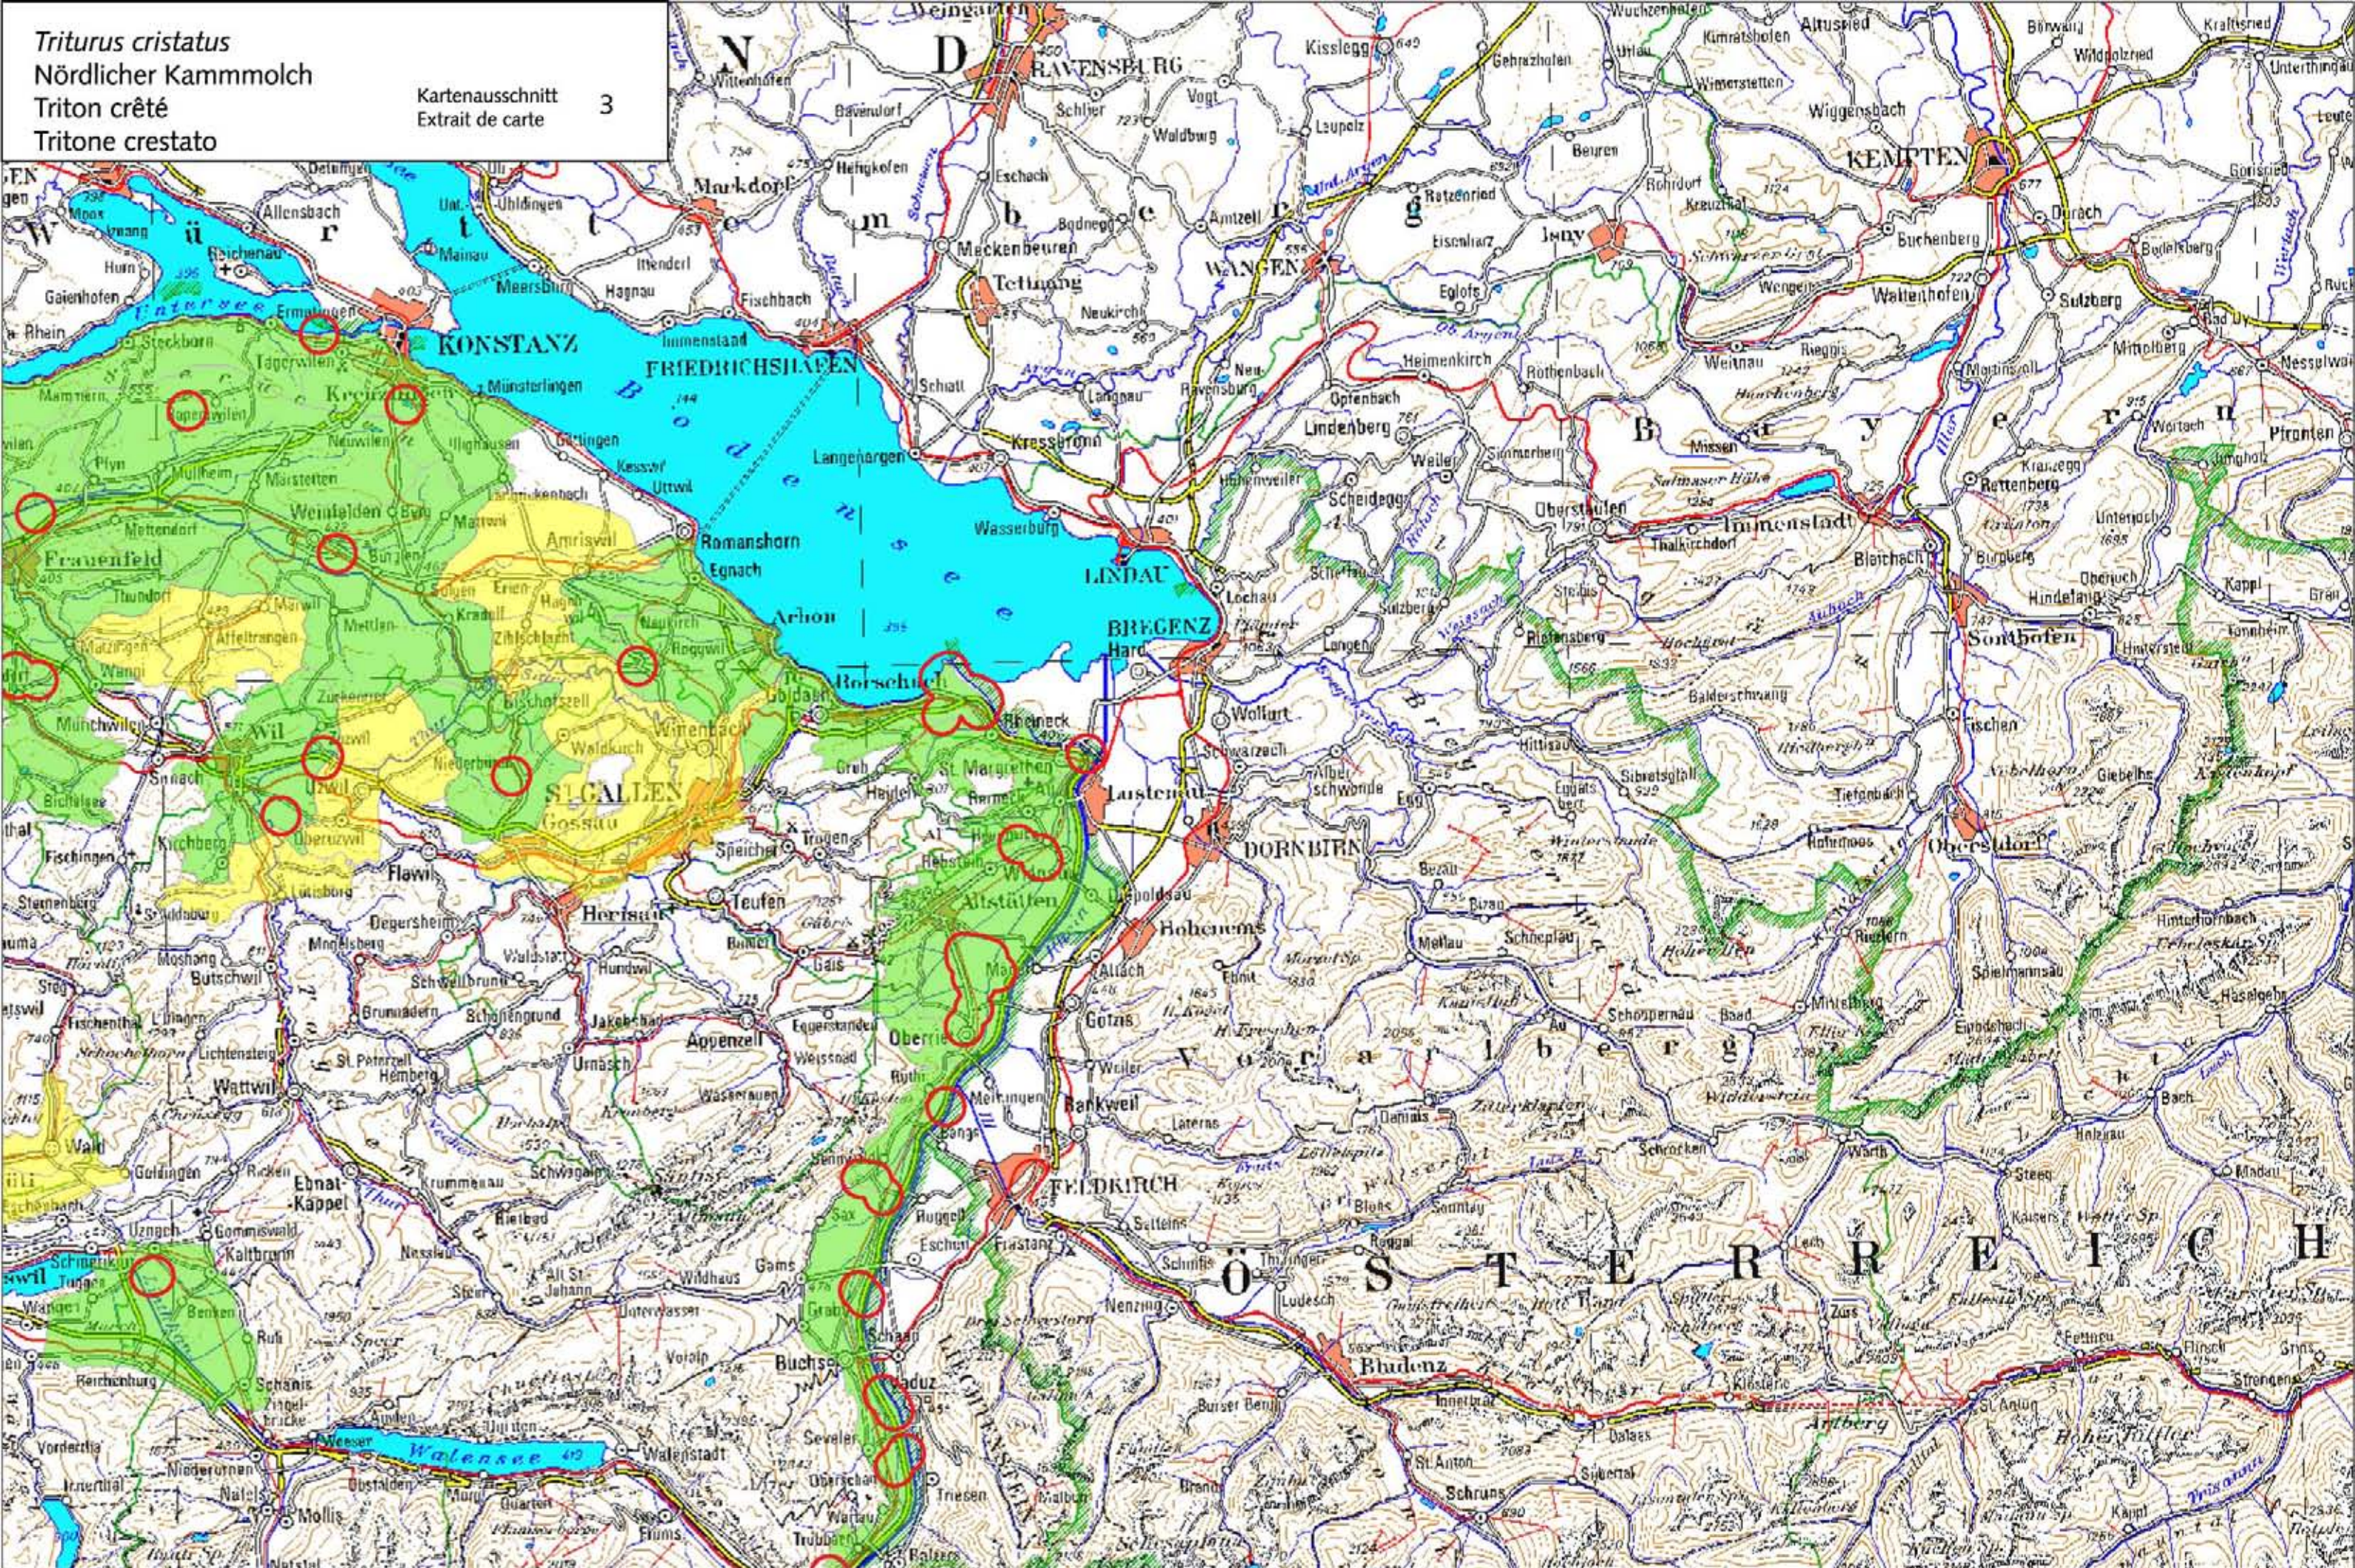

Triturus cristatus
 Nördlicher Kammmolch
Triton crête
 Tritone crestato

Kartenausschnitt 3
 Extrait de carte 3

Aktueller Kenntnisstand über die Verbreitung (in Zusammenhang mit Einzugsgebieten) / Connaissances actuelles sur la répartition (en rapport avec les bassins versants)

■ Einzugsgebiet mit bestätigtem Nachweis zwischen 2000 und 2010
 Bassin versant avec observation confirmée entre 2000 et 2010

■ Einzugsgebiet mit Nachweis vor 2000
 Bassin versant avec observation avant 2000

○ Zwischen 2000 und 2010 bestätigter Nachweis
 Observation confirmée entre 2000 et 2010

1:300'000

© karch, Swisstopo (2010)