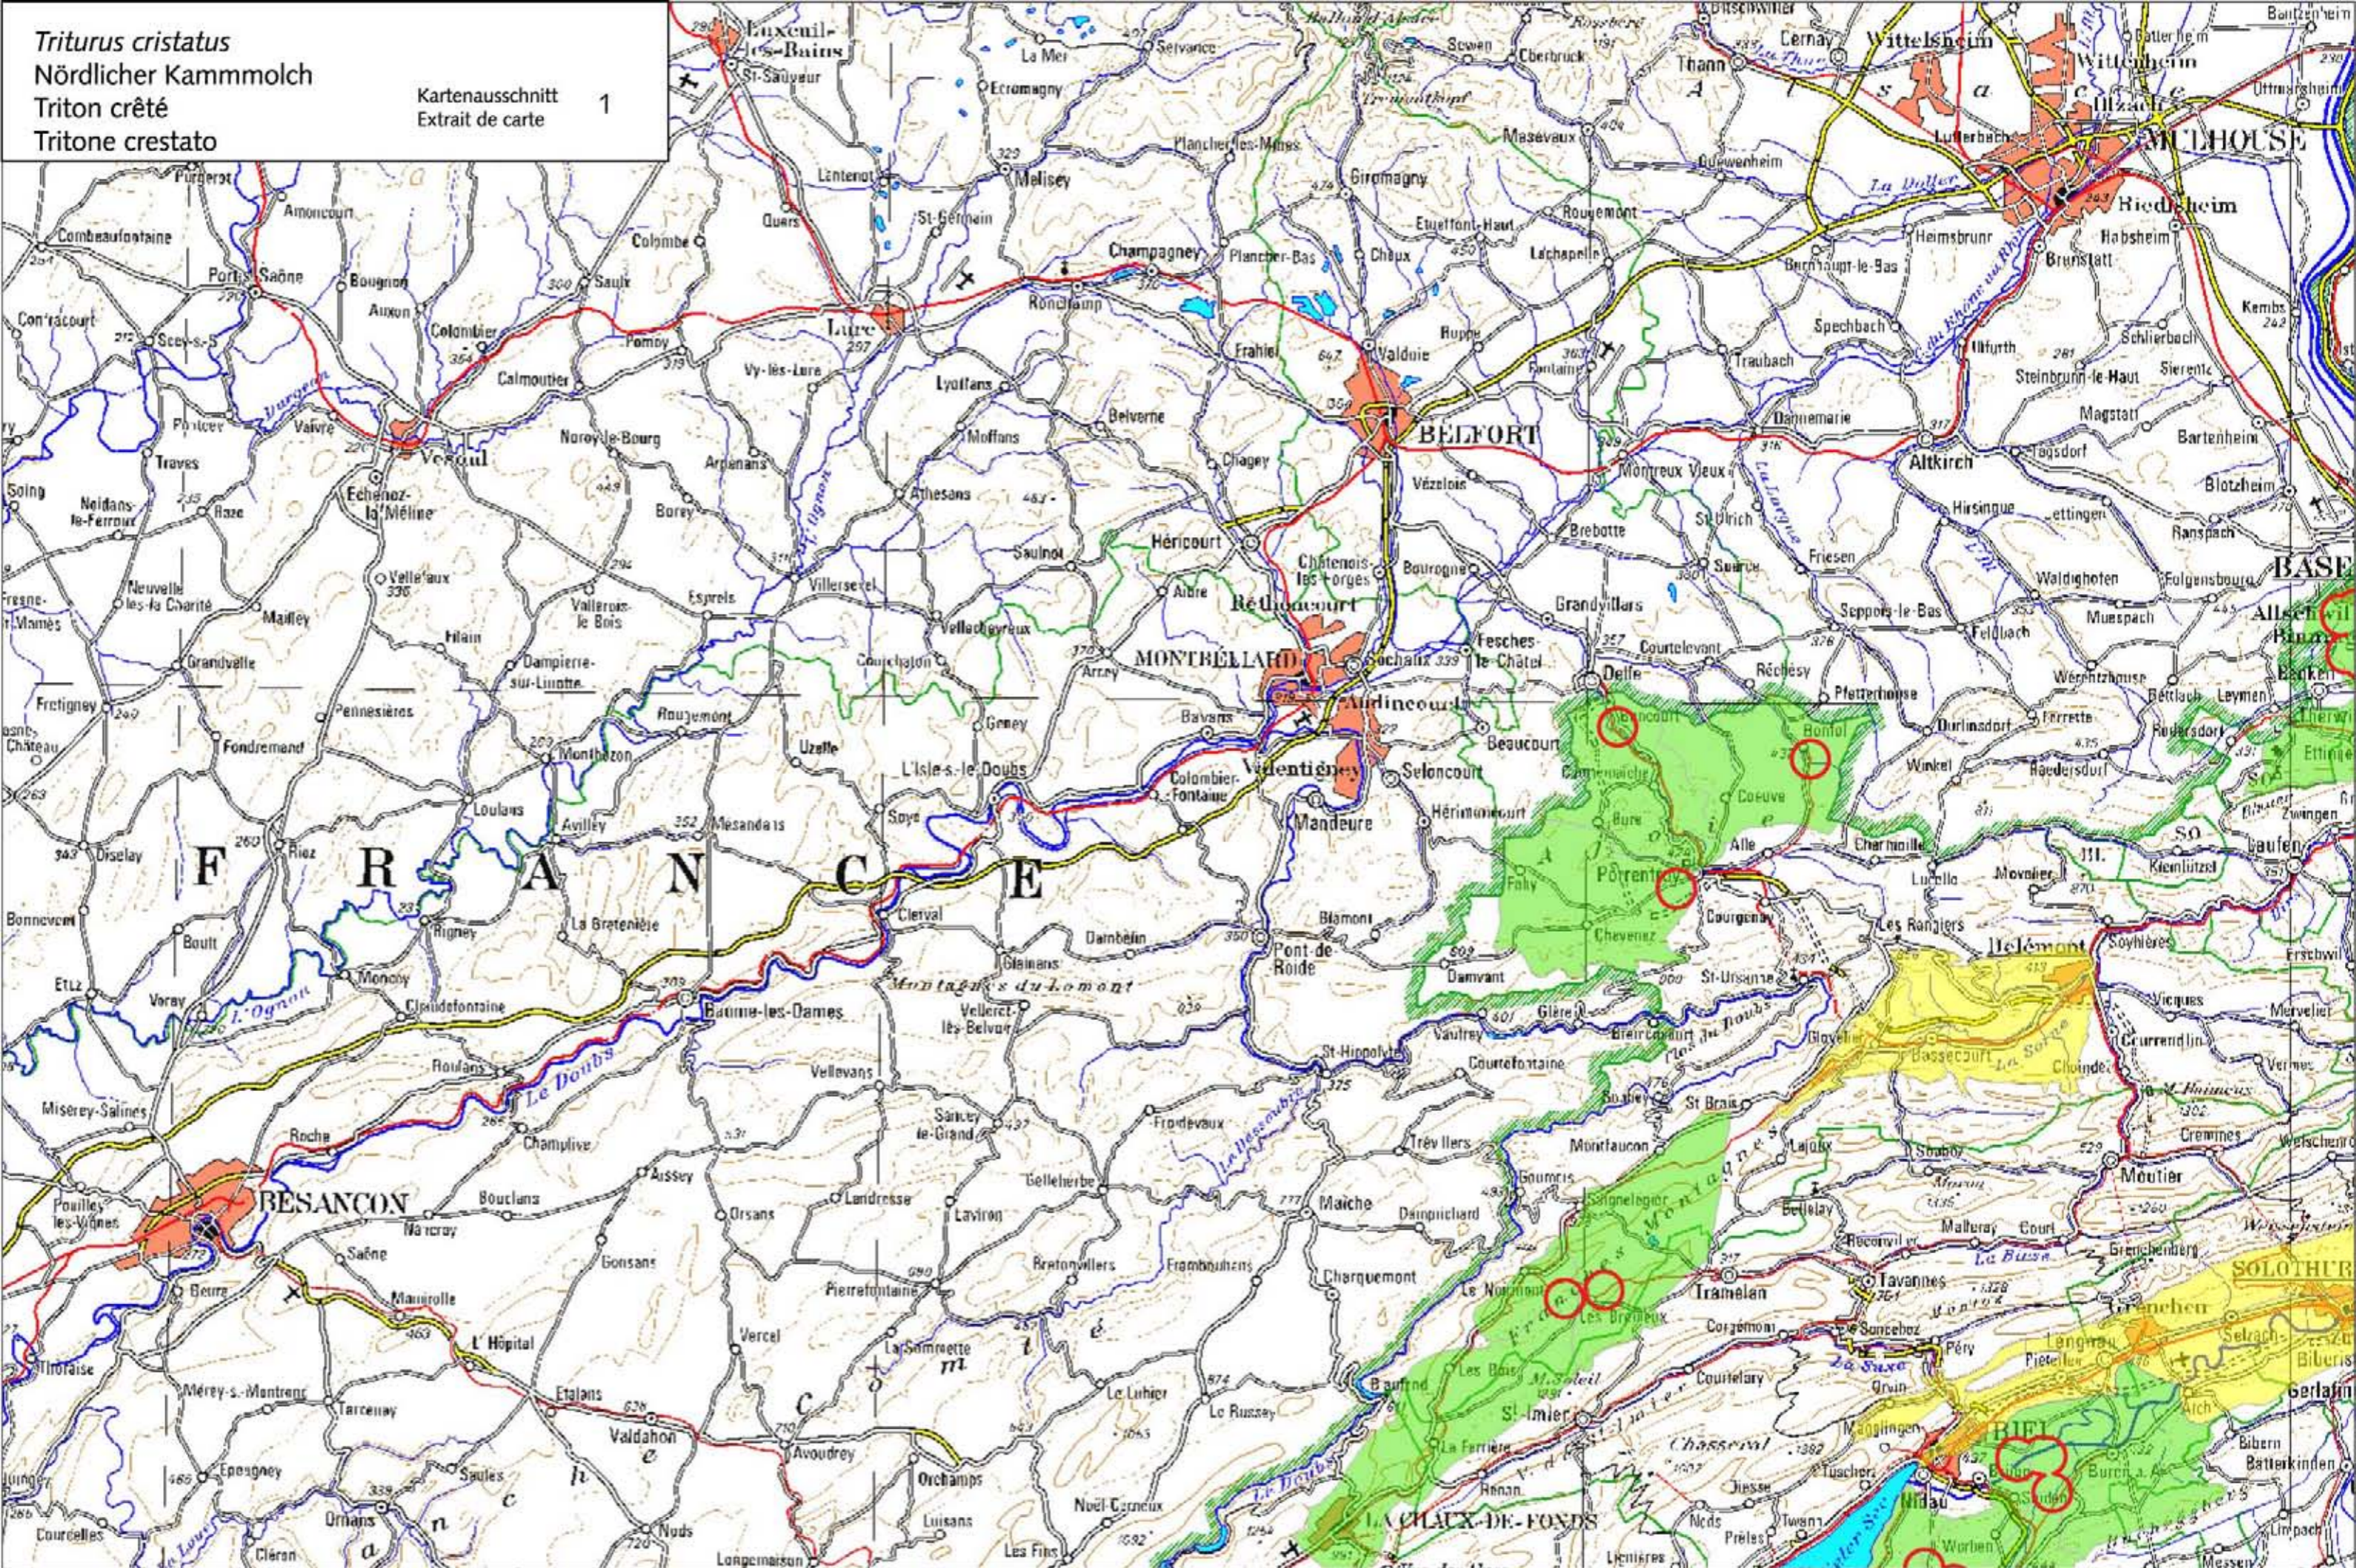

Triturus cristatus
 Nördlicher Kammmolch
 Triton crête
 Tritone crestato

Kartenausschnitt 1
 Extrait de carte

Aktueller Kenntnisstand über die Verbreitung (in Zusammenhang mit Einzugsgebieten) / Connaissances actuelles sur la répartition (en rapport avec les bassins versants)

■ Einzugsgebiet mit bestätigtem Nachweis zwischen 2000 und 2010
 Bassin versant avec observation confirmée entre 2000 et 2010

■ Einzugsgebiet mit Nachweis vor 2000
 Bassin versant avec observation avant 2000

○ Zwischen 2000 und 2010 bestätigter Nachweis
 Observation confirmée entre 2000 et 2010

1:300'000

© karch, Swisstopo (2010)