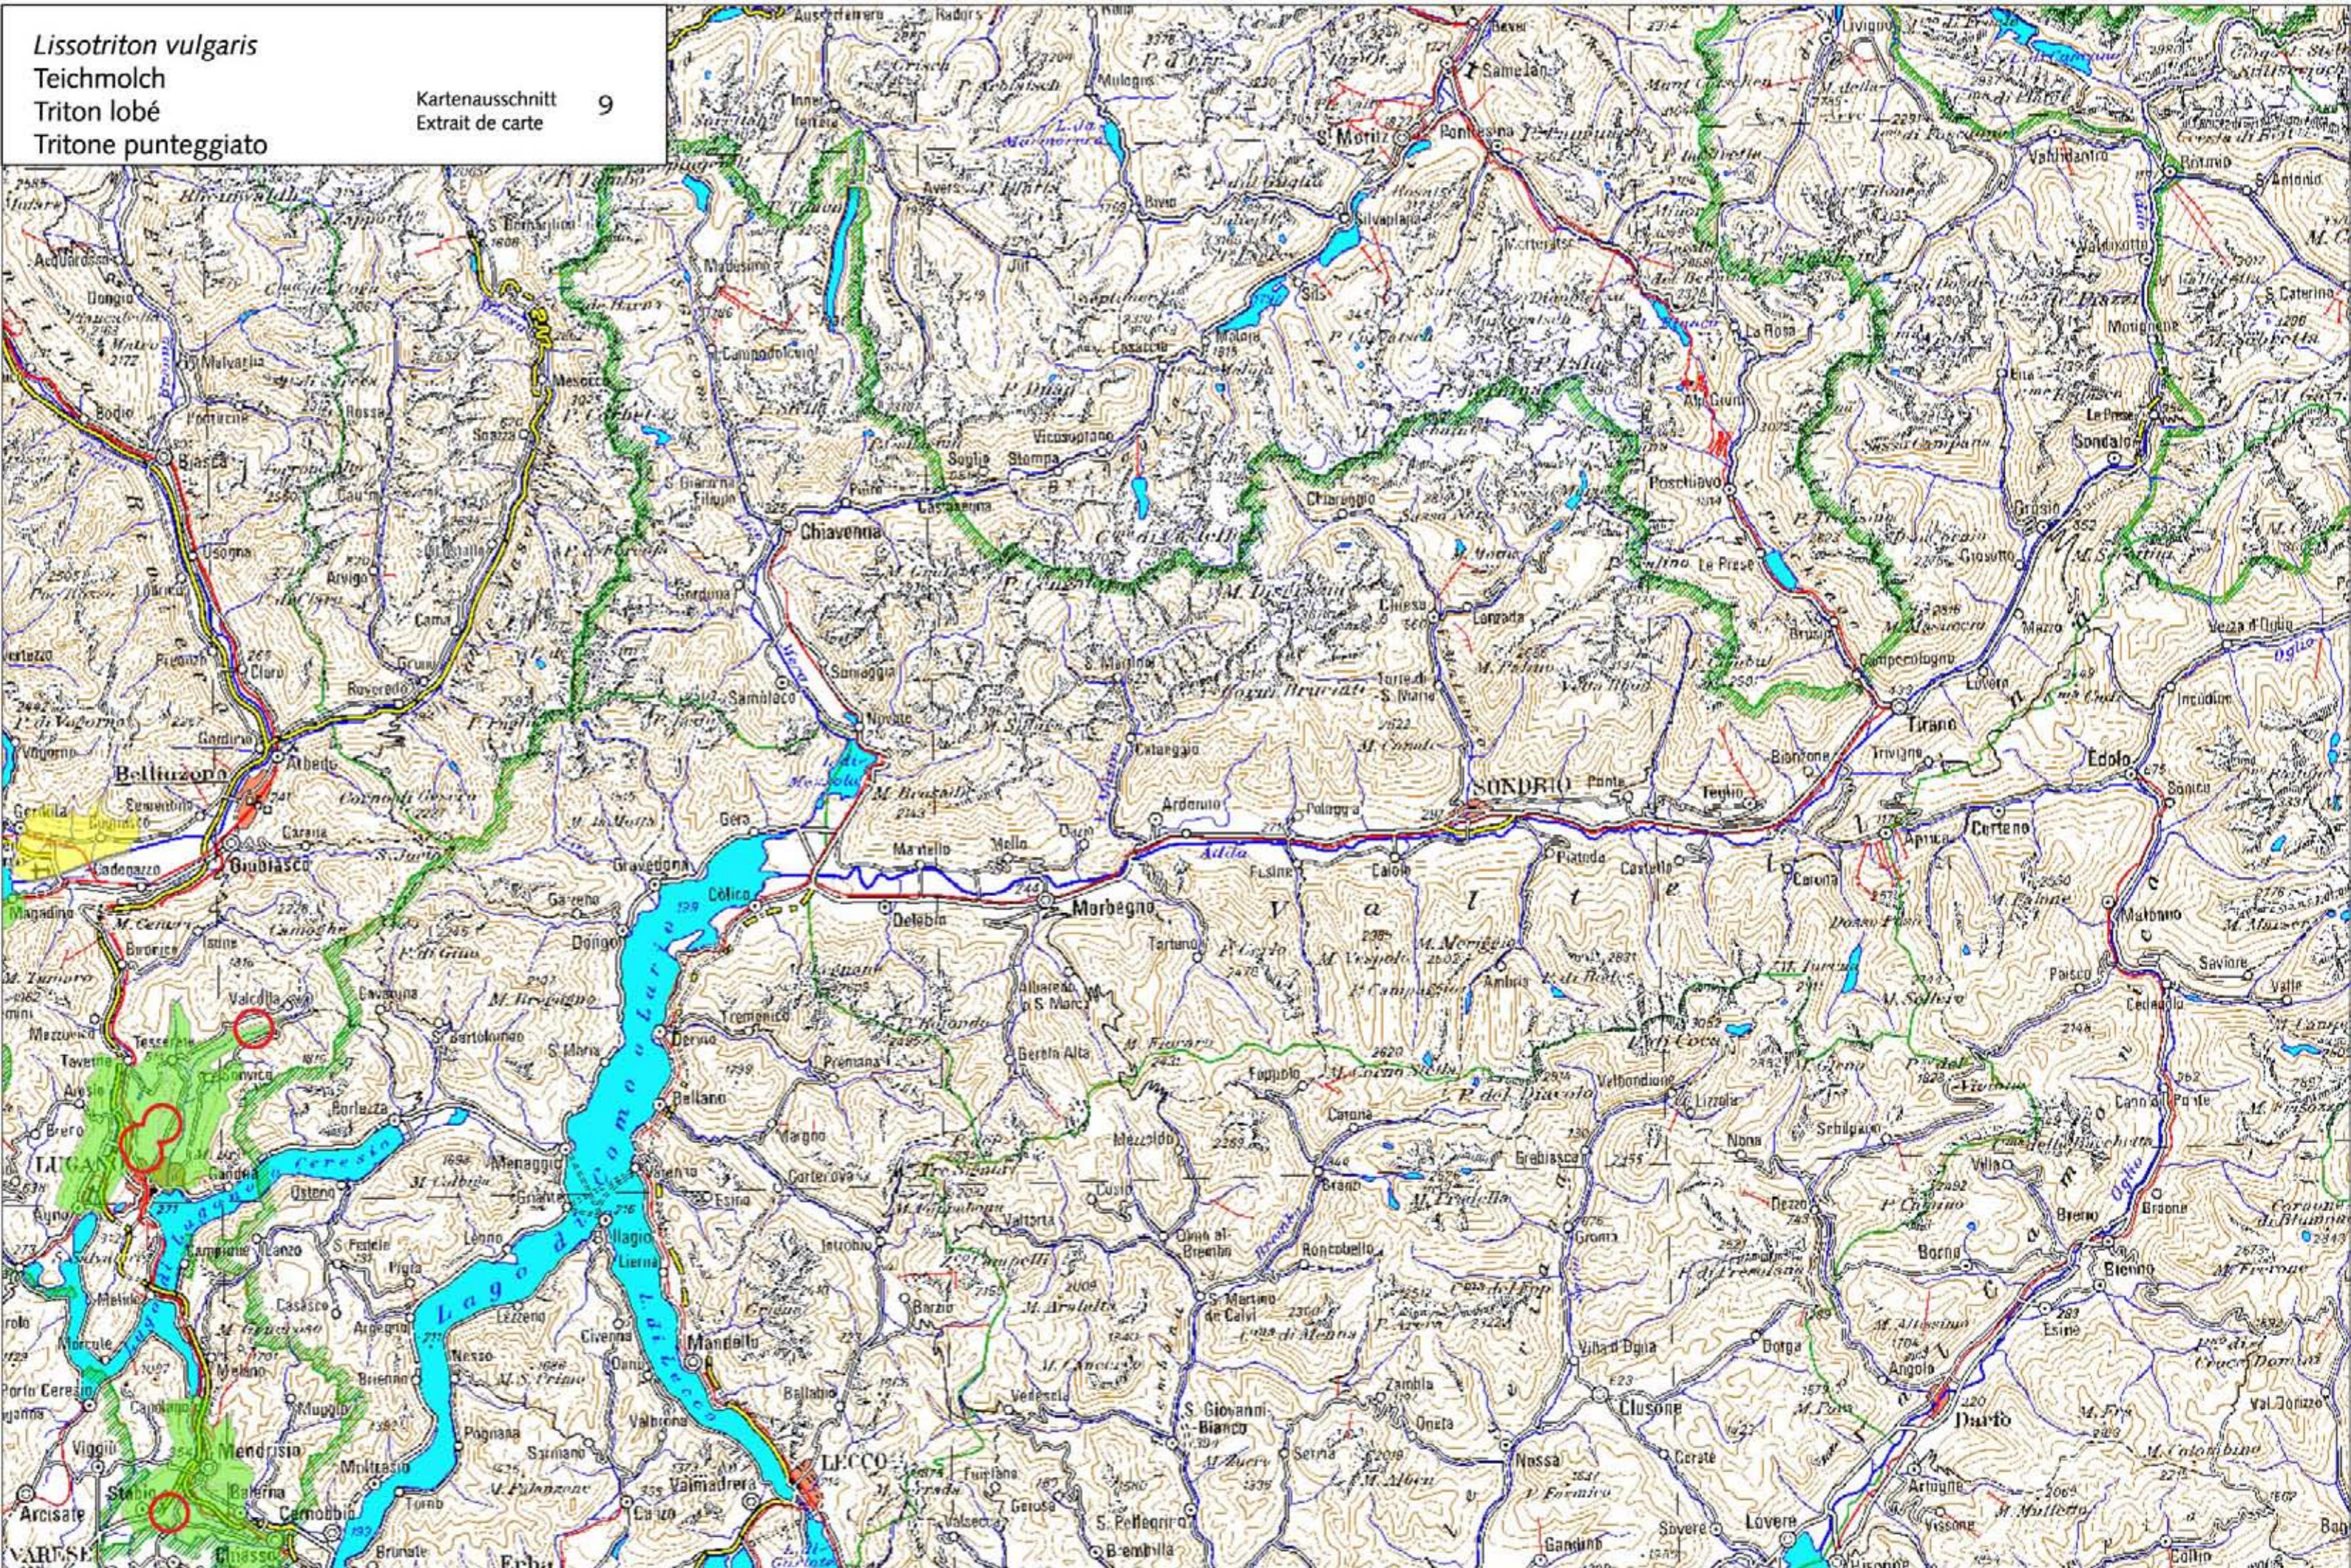

Lissotriton vulgaris
 Teichmolch
 Triton lobé
 Tritone punteggiato

Kartenausschnitt 9
 Extrait de carte

Aktueller Kenntnisstand über die Verbreitung (in Zusammenhang mit Einzugsgebieten) / Connaissances actuelles sur la répartition (en rapport avec les bassins versants)

■ Einzugsgebiet mit bestätigtem Nachweis zwischen 2000 und 2010
 Bassin versant avec observation confirmée entre 2000 et 2010

■ Einzugsgebiet mit Nachweis vor 2000
 Bassin versant avec observation avant 2000

○ Zwischen 2000 und 2010 bestätigter Nachweis
 Observation confirmée entre 2000 et 2010

1:300'000

© karch, Swisstopo (2010)