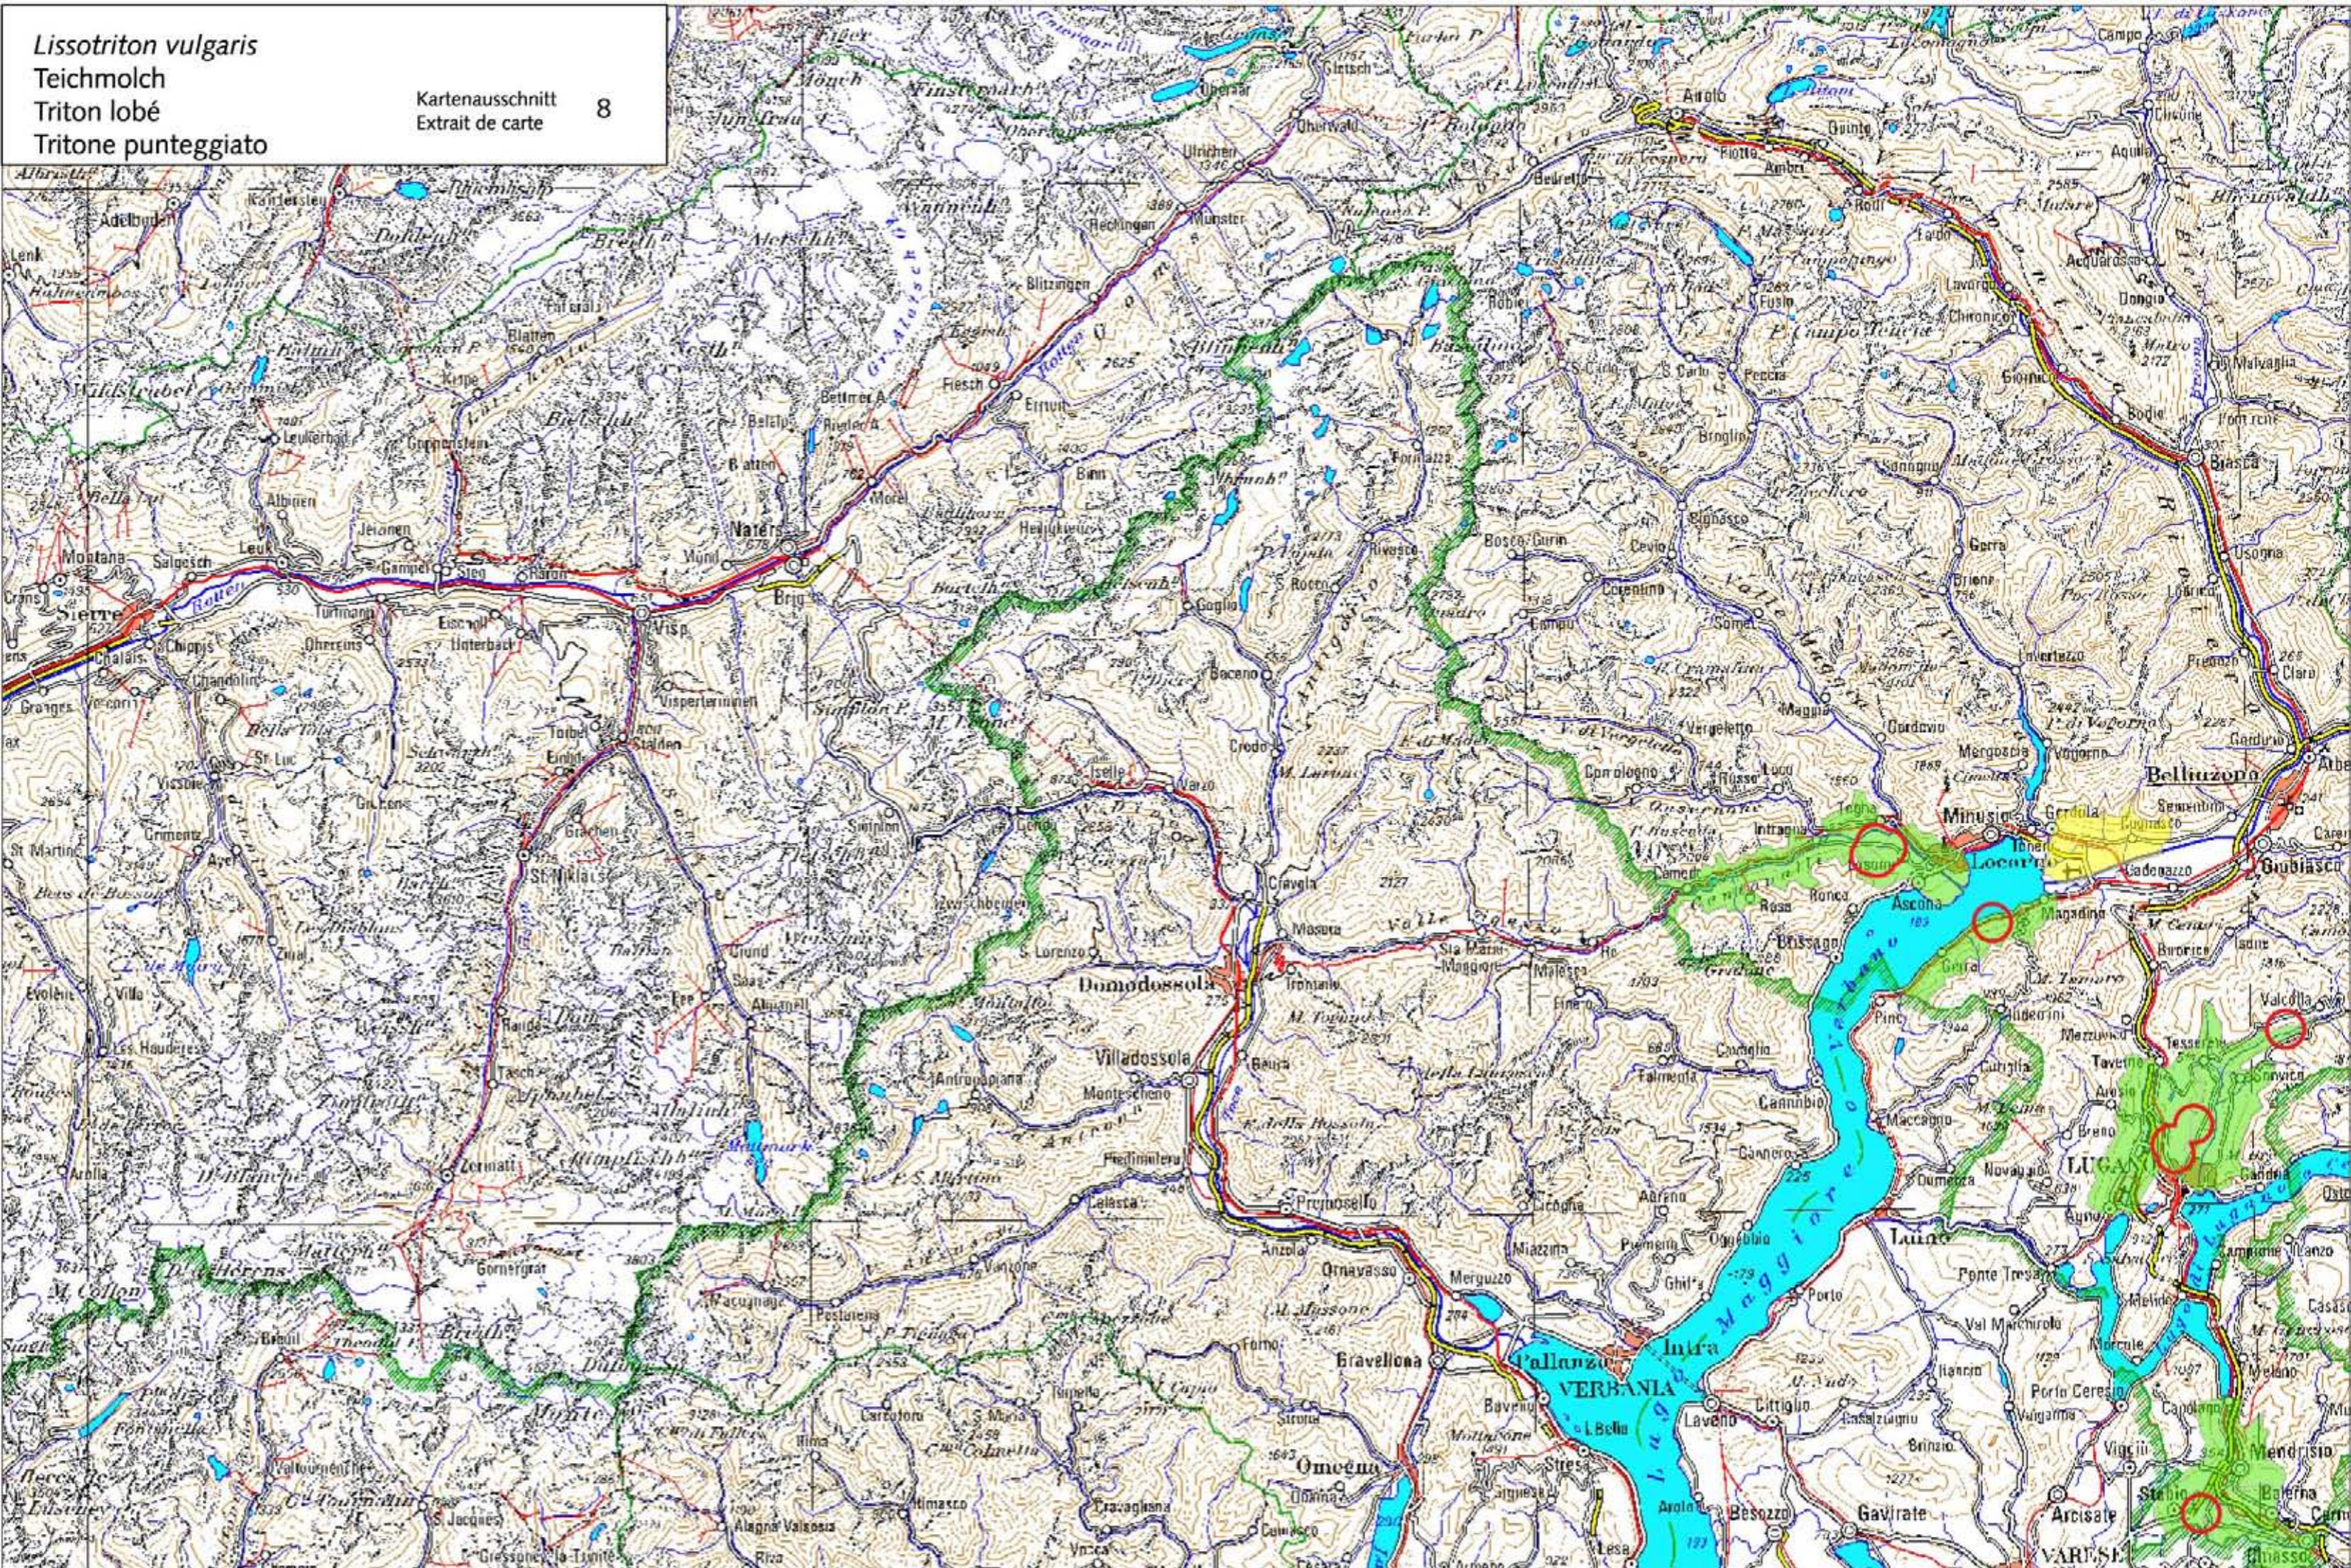

Lissotriton vulgaris
 Teichmolch
 Triton lobé
 Tritone punteggiato

Kartenausschnitt 8
 Extrait de carte

Aktueller Kenntnisstand über die Verbreitung (in Zusammenhang mit Einzugsgebieten) / Connaissances actuelles sur la répartition (en rapport avec les bassins versants)

Einzugsgebiet mit bestätigtem Nachweis zwischen 2000 und 2010
 Bassin versant avec observation confirmée entre 2000 et 2010

Einzugsgebiet mit Nachweis vor 2000
 Bassin versant avec observation avant 2000

Zwischen 2000 und 2010 bestätigter Nachweis
 Observation confirmée entre 2000 et 2010

1:300'000

© karch, Swisstopo (2010)