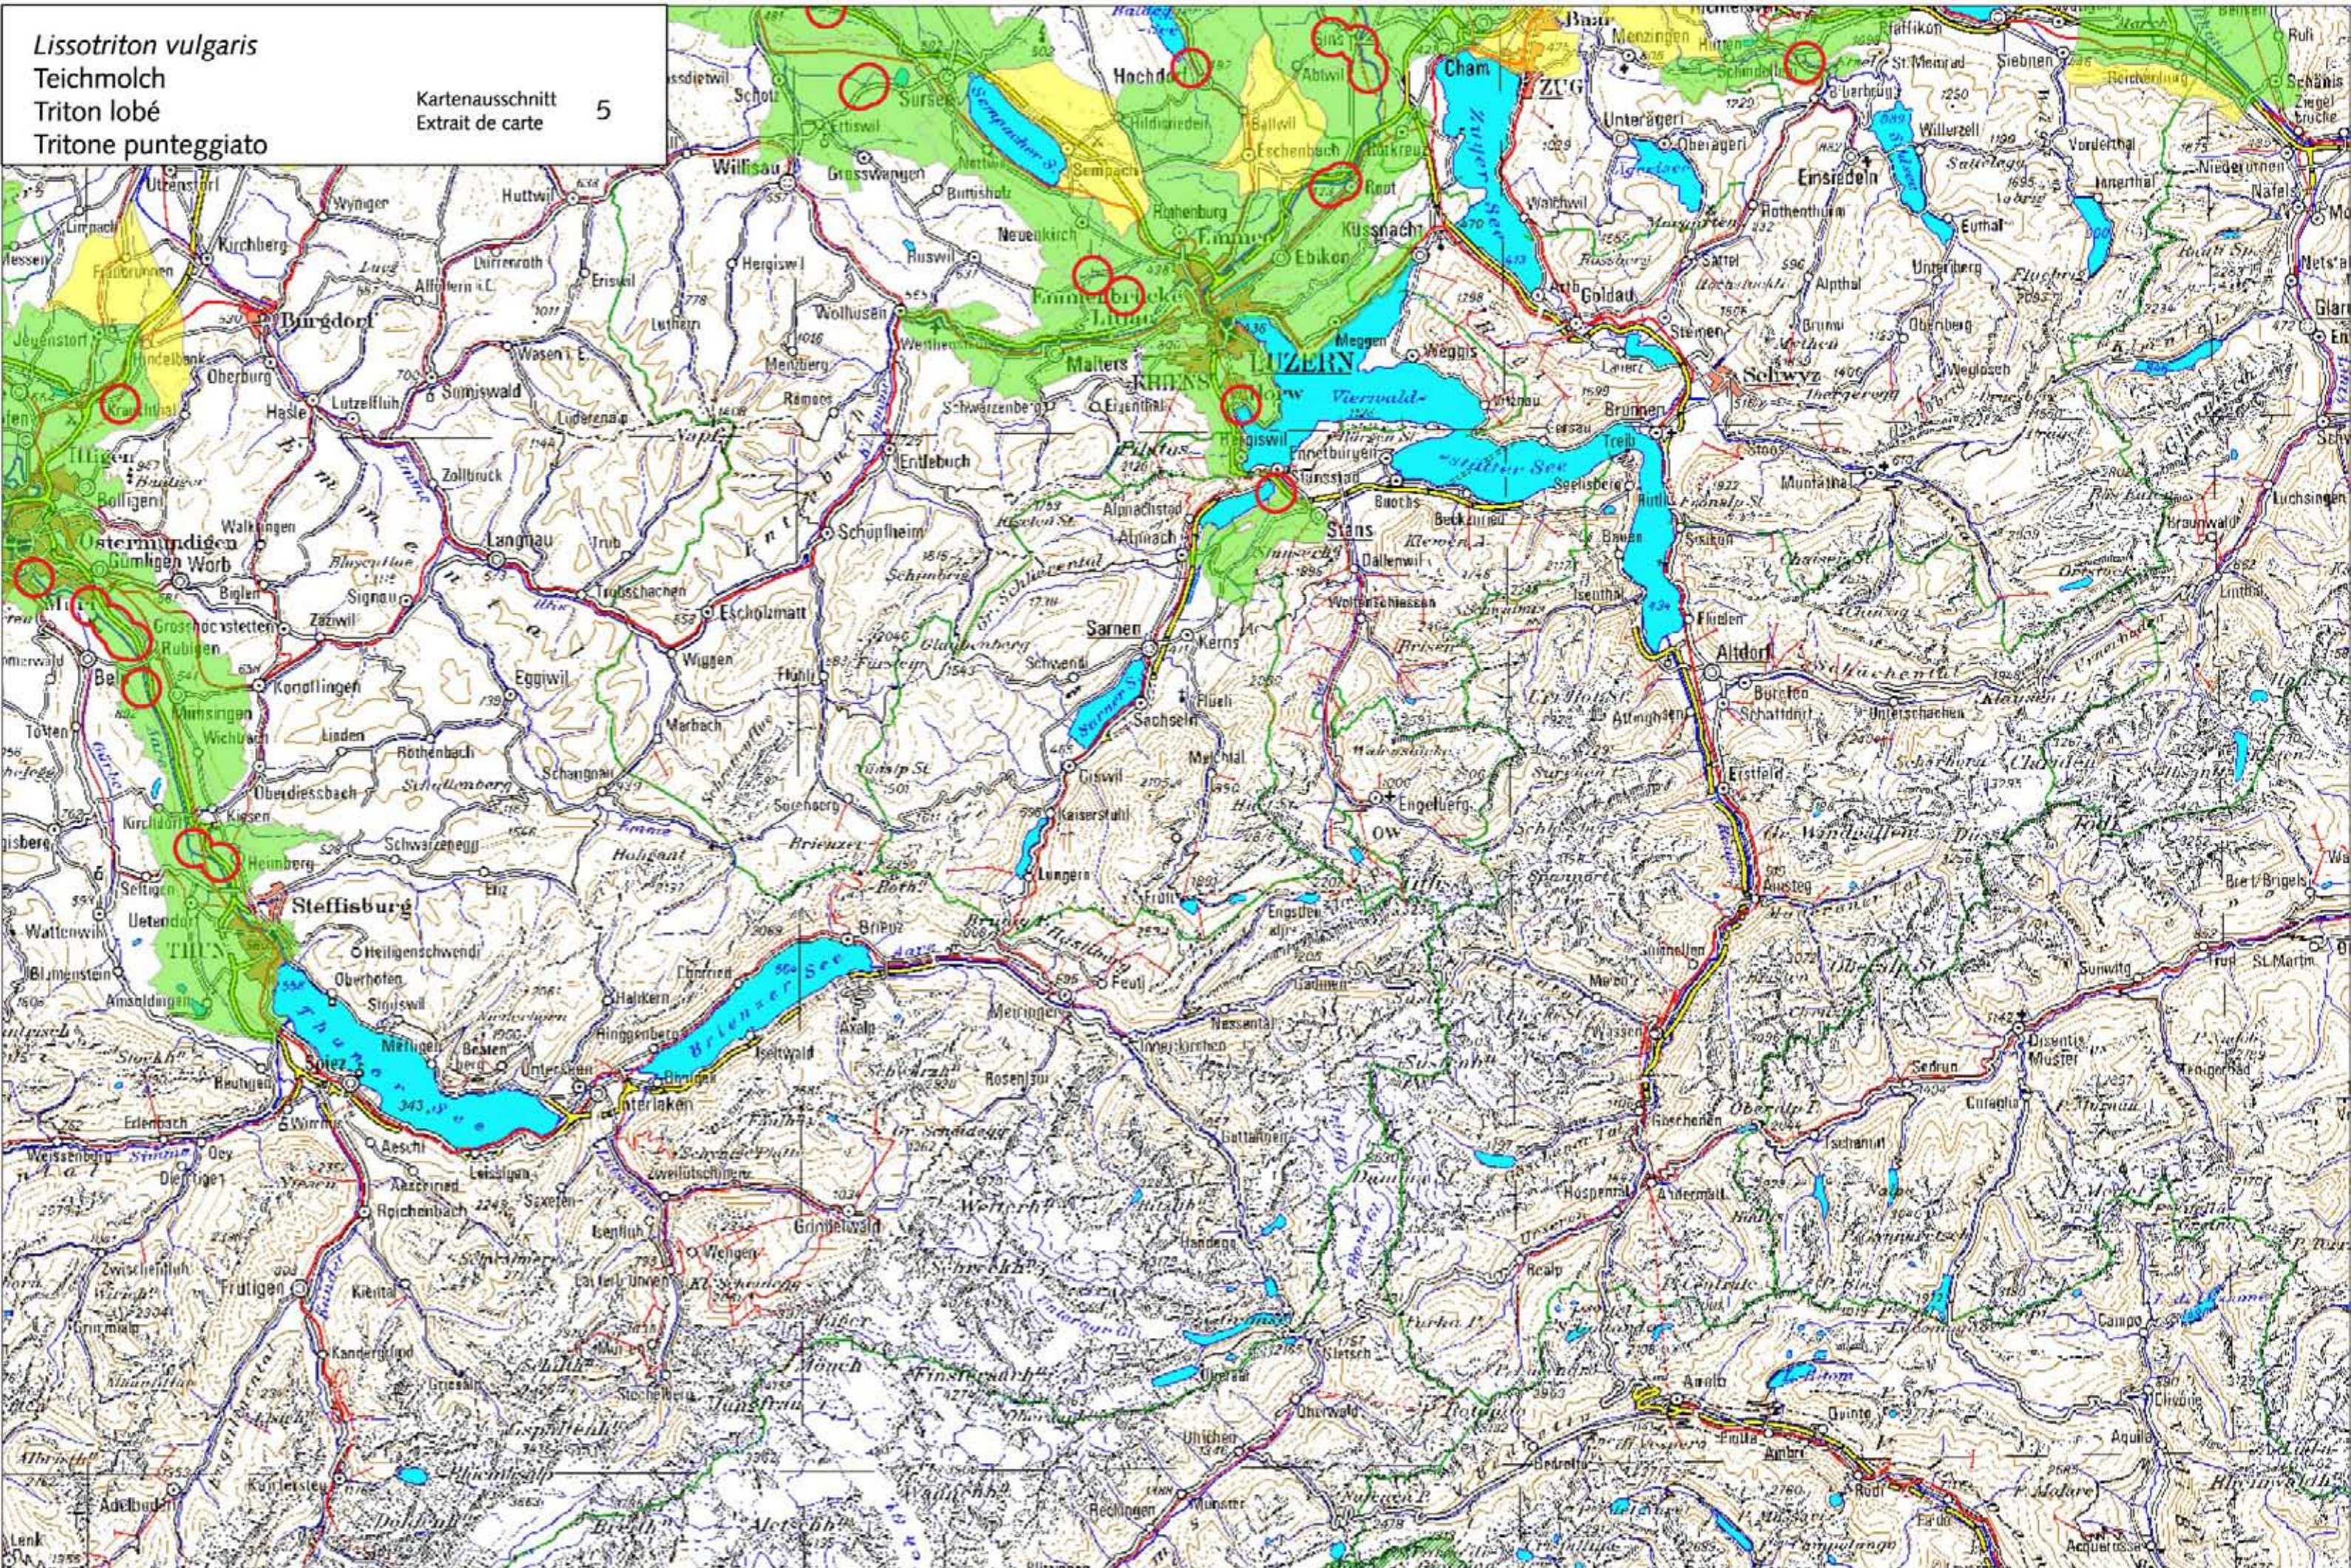

*Lissotriton vulgaris*  
 Teichmolch  
 Triton lobé  
 Tritone punteggiato

Kartenausschnitt  
 Extrait de carte 5

Aktueller Kenntnisstand über die Verbreitung (in Zusammenhang mit Einzugsgebieten) / Connaissances actuelles sur la répartition (en rapport avec les bassins versants)

■ Einzugsgebiet mit bestätigtem Nachweis zwischen 2000 und 2010  
 Bassin versant avec observation confirmée entre 2000 et 2010

■ Einzugsgebiet mit Nachweis vor 2000  
 Bassin versant avec observation avant 2000

○ Zwischen 2000 und 2010 bestätigter Nachweis  
 Observation confirmée entre 2000 et 2010

1:300'000

© karch, Swisstopo (2010)