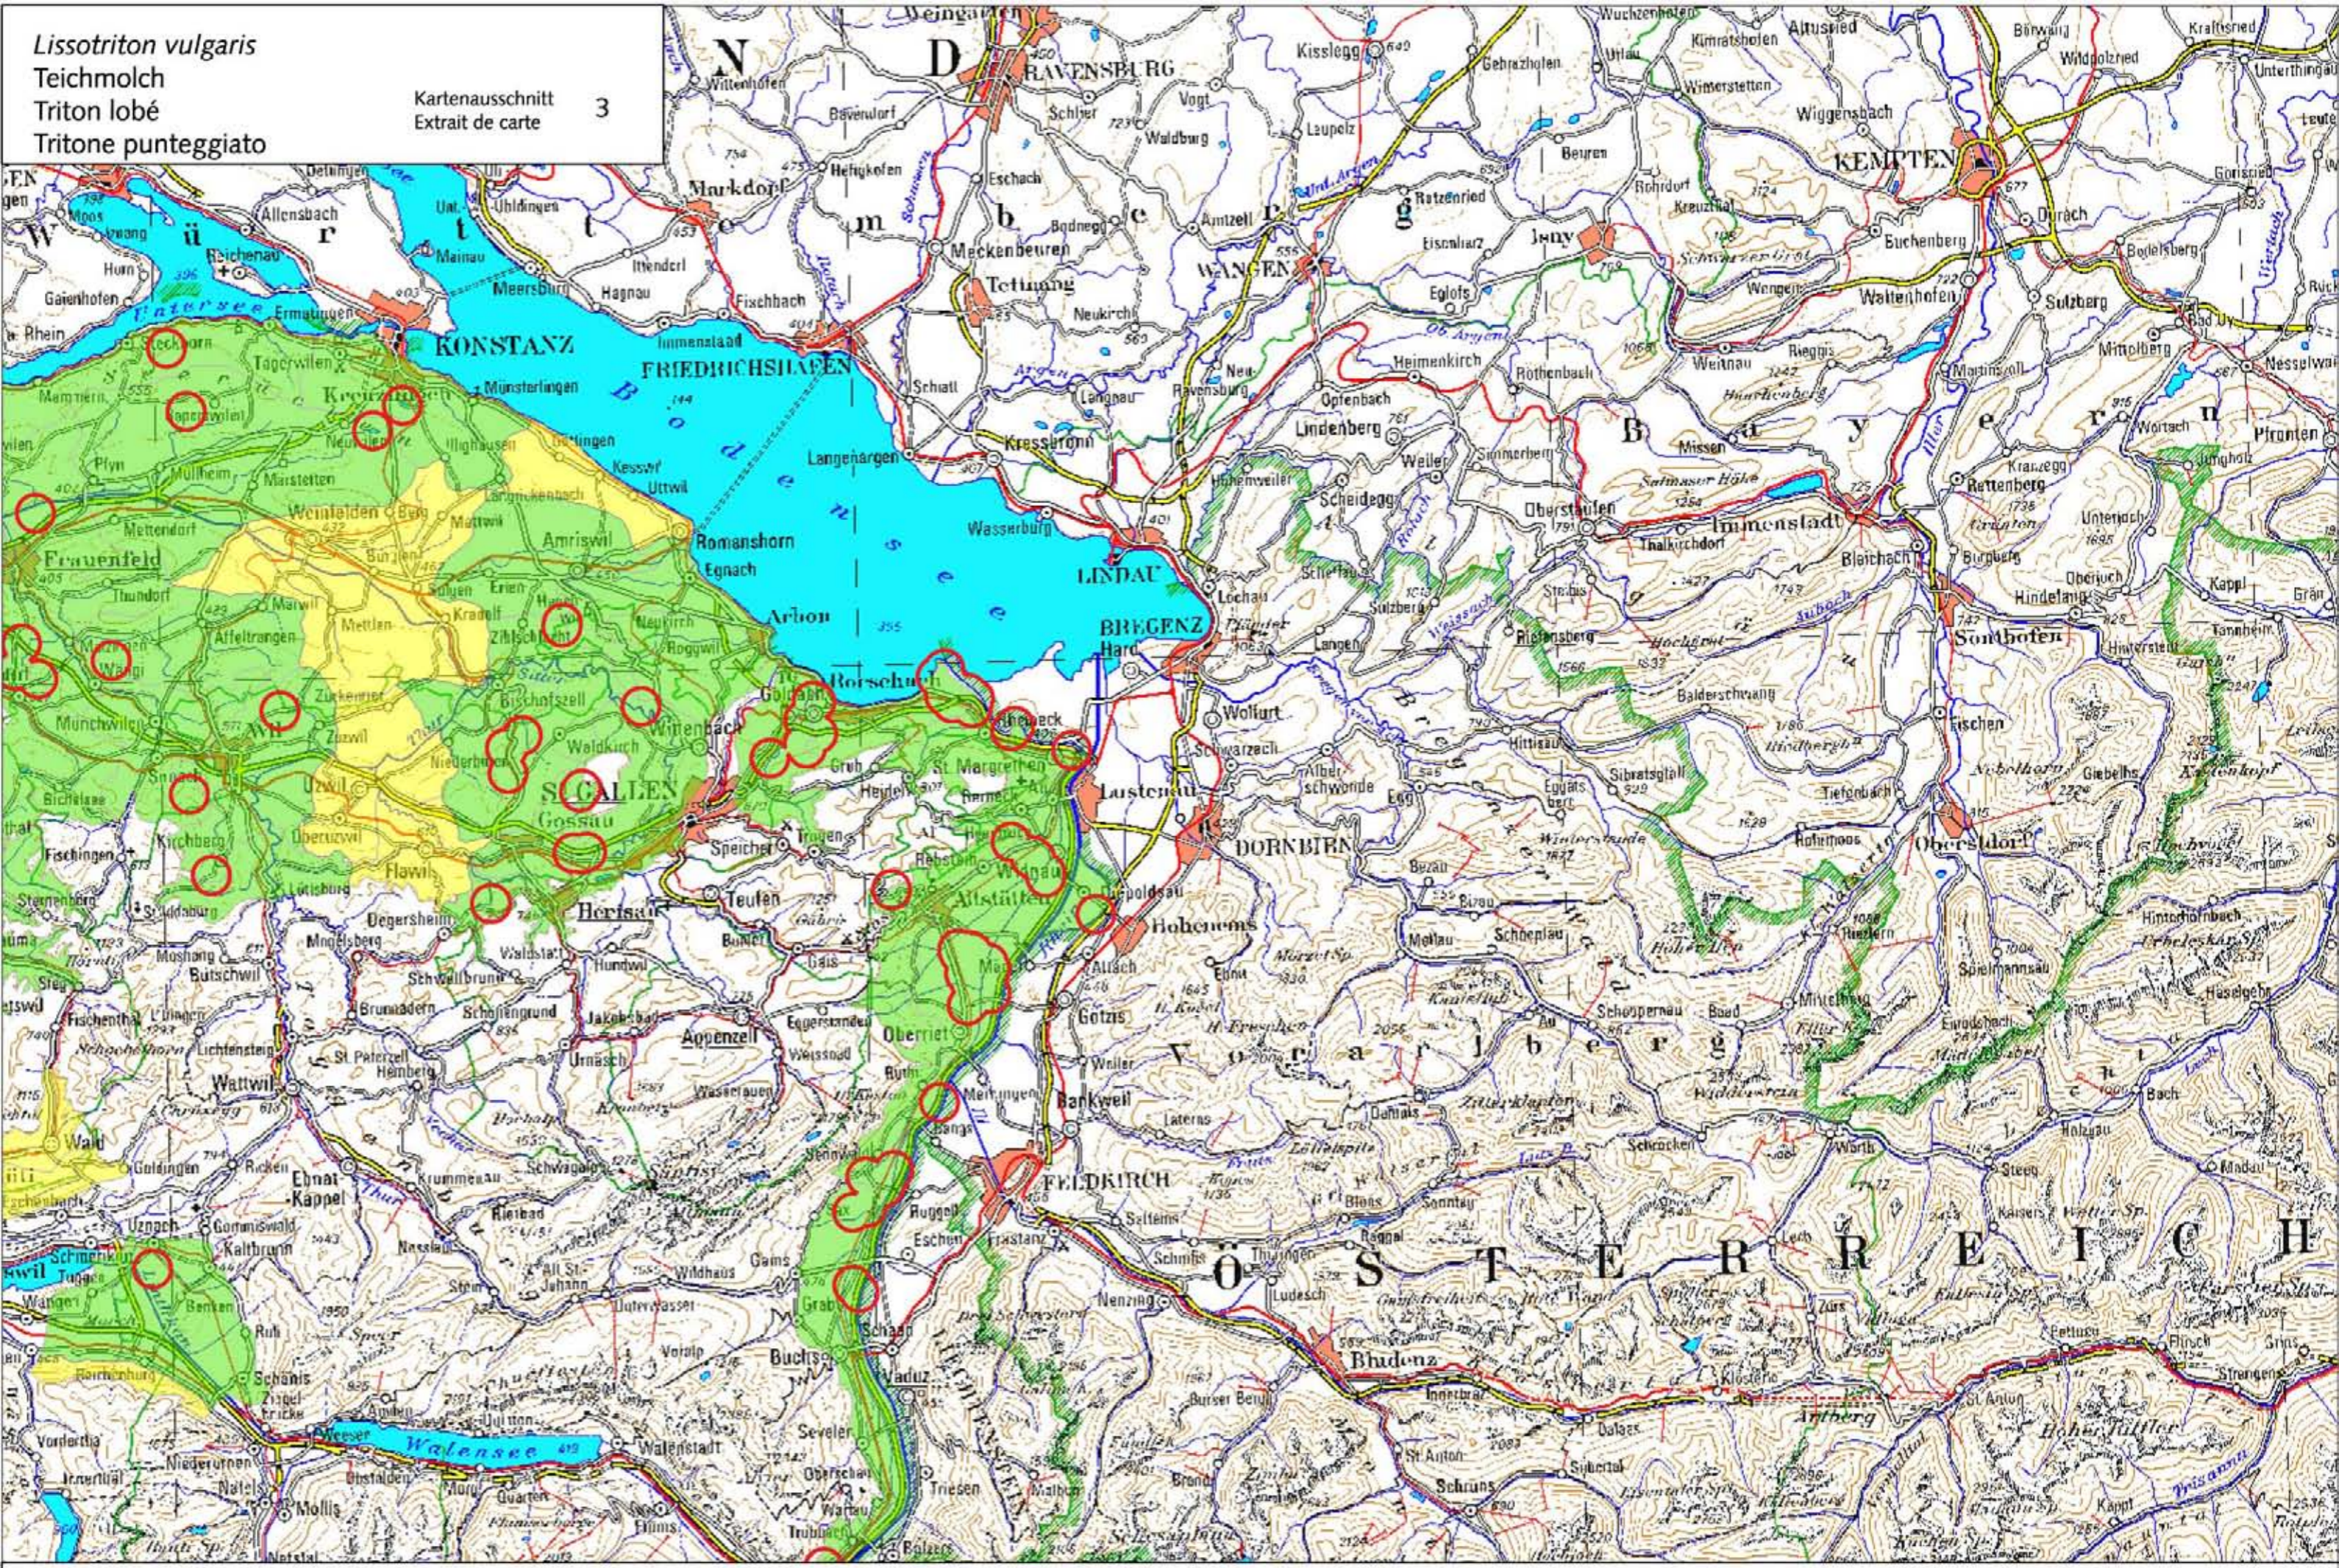

Lissotriton vulgaris
 Teichmolch
 Triton lobé
 Tritone punteggiato

Kartenausschnitt
 Extrait de carte

3

Aktueller Kenntnisstand über die Verbreitung (in Zusammenhang mit Einzugsgebieten) / Connaissances actuelles sur la répartition (en rapport avec les bassins versants)

■ Einzugsgebiet mit bestätigtem Nachweis zwischen 2000 und 2010
 Bassin versant avec observation confirmée entre 2000 et 2010

■ Einzugsgebiet mit Nachweis vor 2000
 Bassin versant avec observation avant 2000

○ Zwischen 2000 und 2010 bestätigter Nachweis
 Observation confirmée entre 2000 et 2010

1:300'000

© karch, Swisstopo (2010)