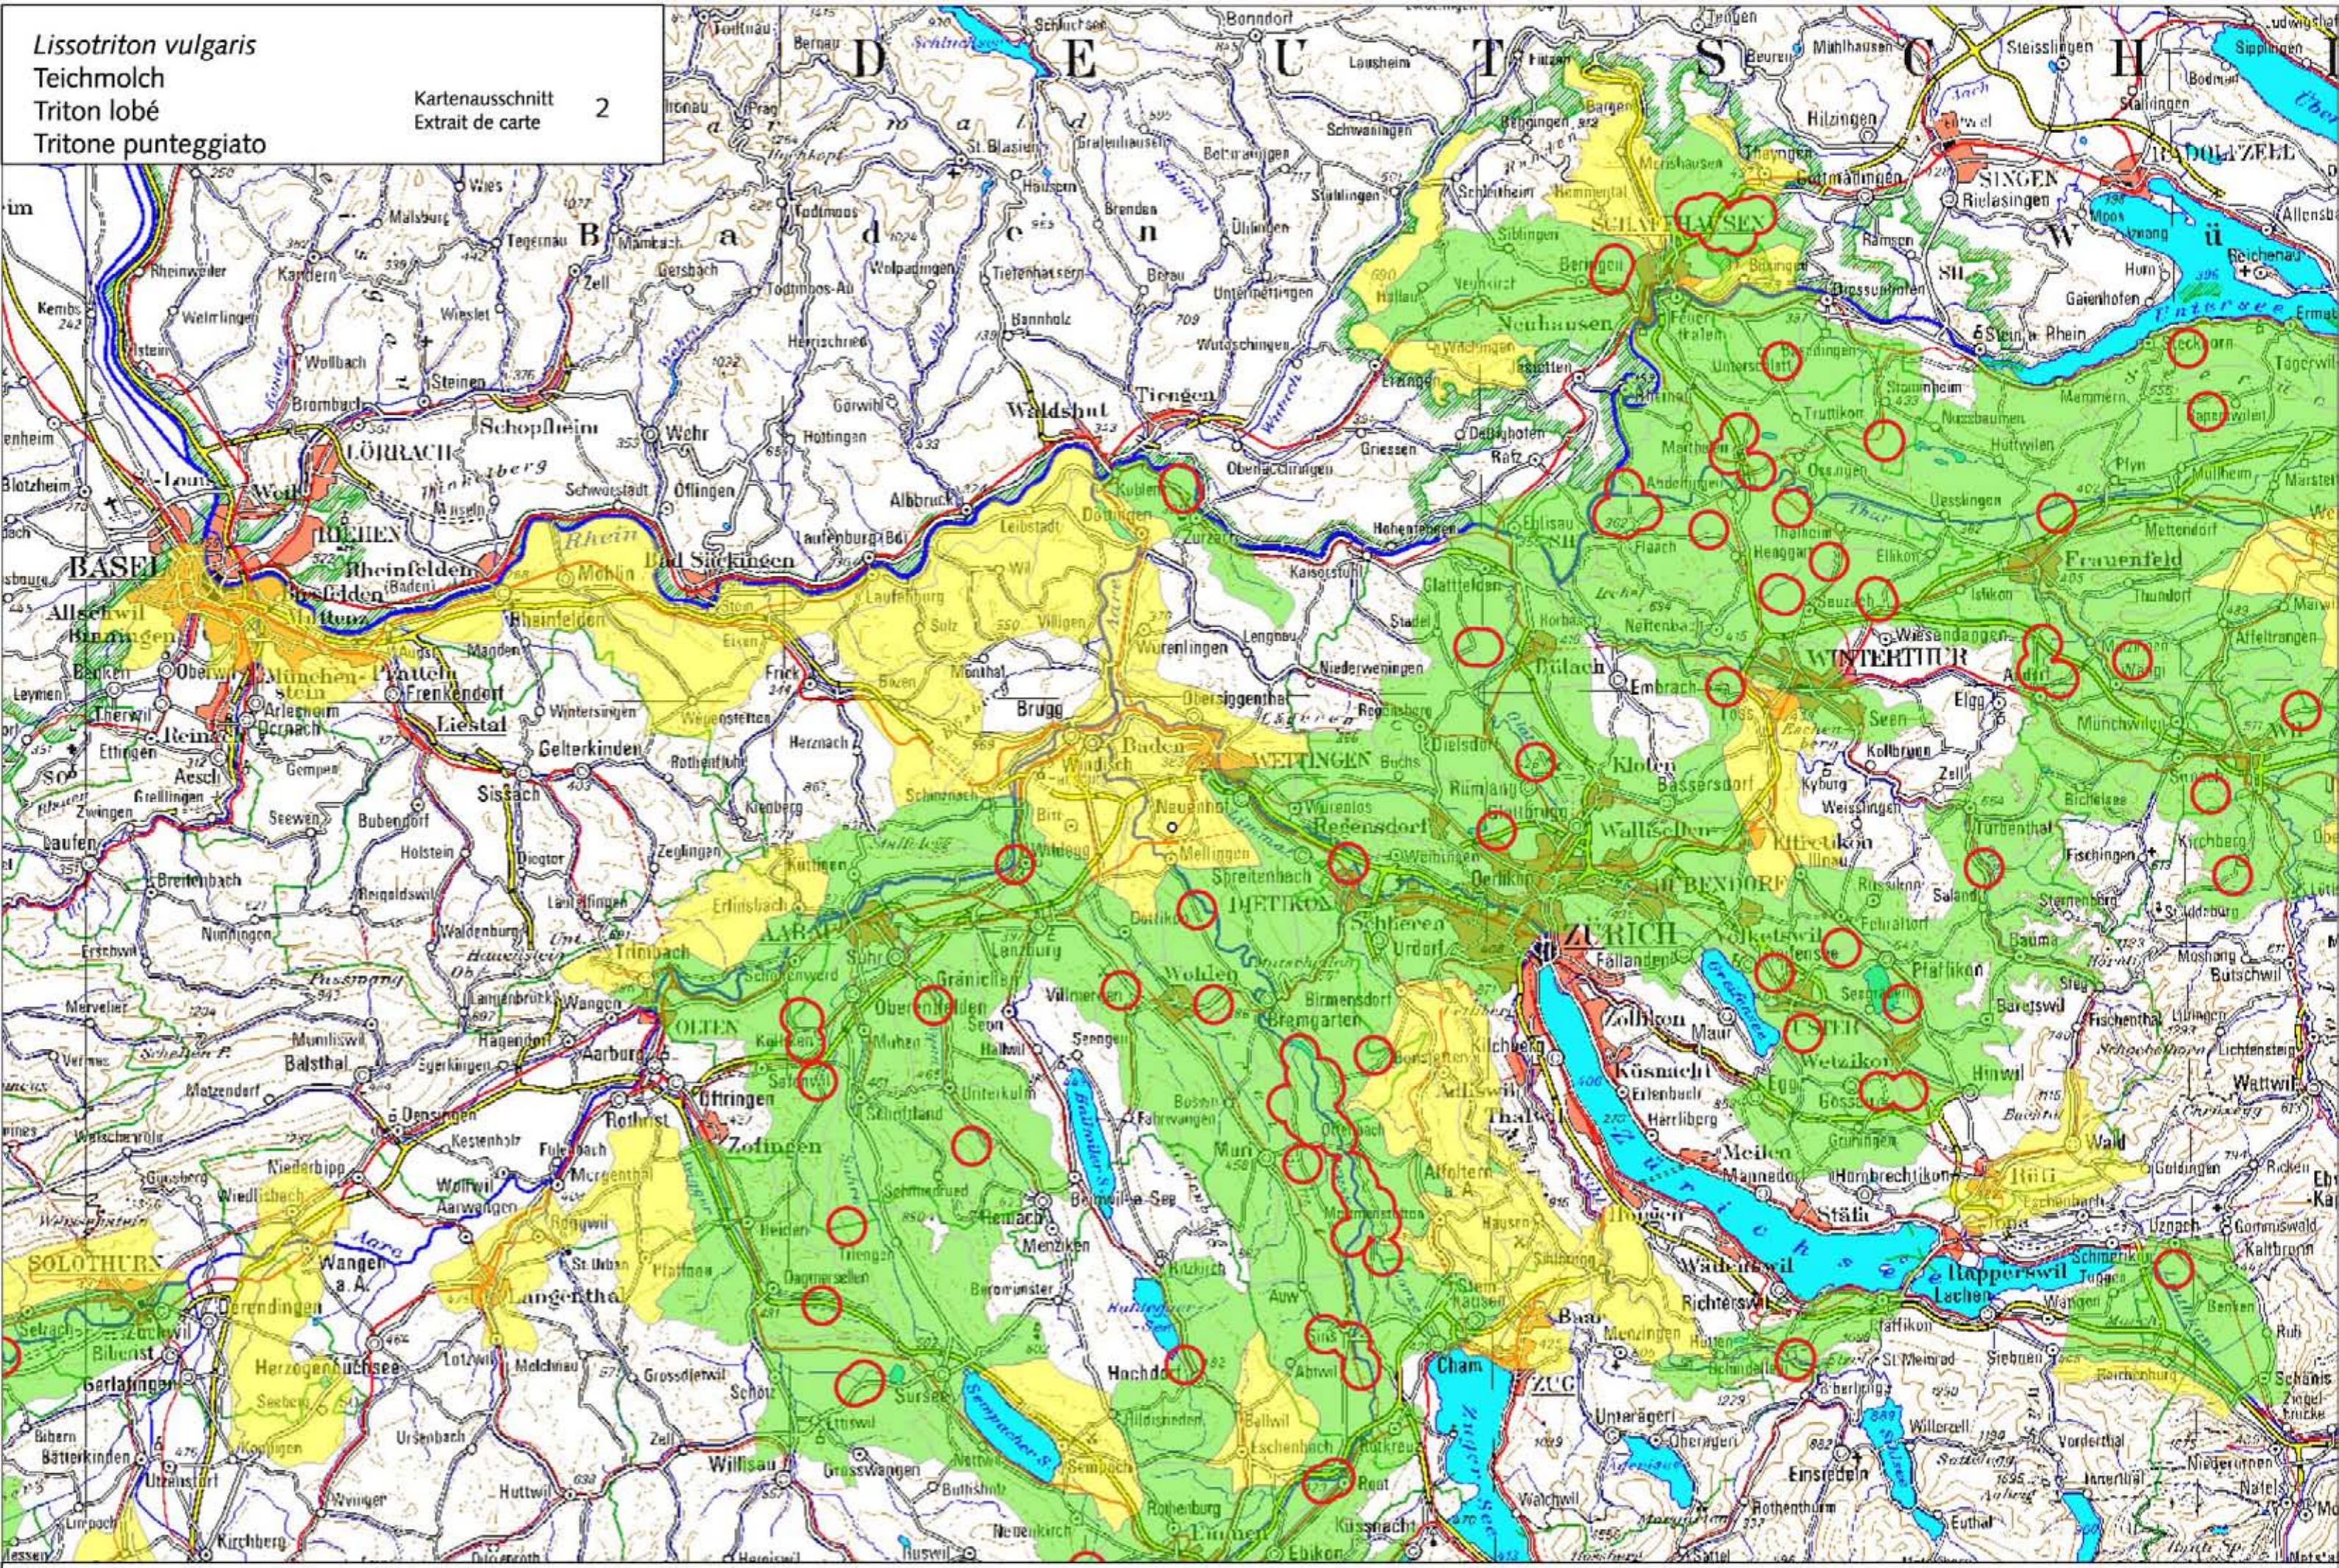

Lissotriton vulgaris
 Teichmolch
 Triton lobé
 Tritone punteggiato

Kartenausschnitt
 Extrait de carte 2

Aktueller Kenntnisstand über die Verbreitung (in Zusammenhang mit Einzugsgebieten) / Connaissances actuelles sur la répartition (en rapport avec les bassins versants)

■ Einzugsgebiet mit bestätigtem Nachweis zwischen 2000 und 2010
 Bassin versant avec observation confirmée entre 2000 et 2010

■ Einzugsgebiet mit Nachweis vor 2000
 Bassin versant avec observation avant 2000

○ Zwischen 2000 und 2010 bestätigter Nachweis
 Observation confirmée entre 2000 et 2010

1:300'000

© karch, Swisstopo (2010)