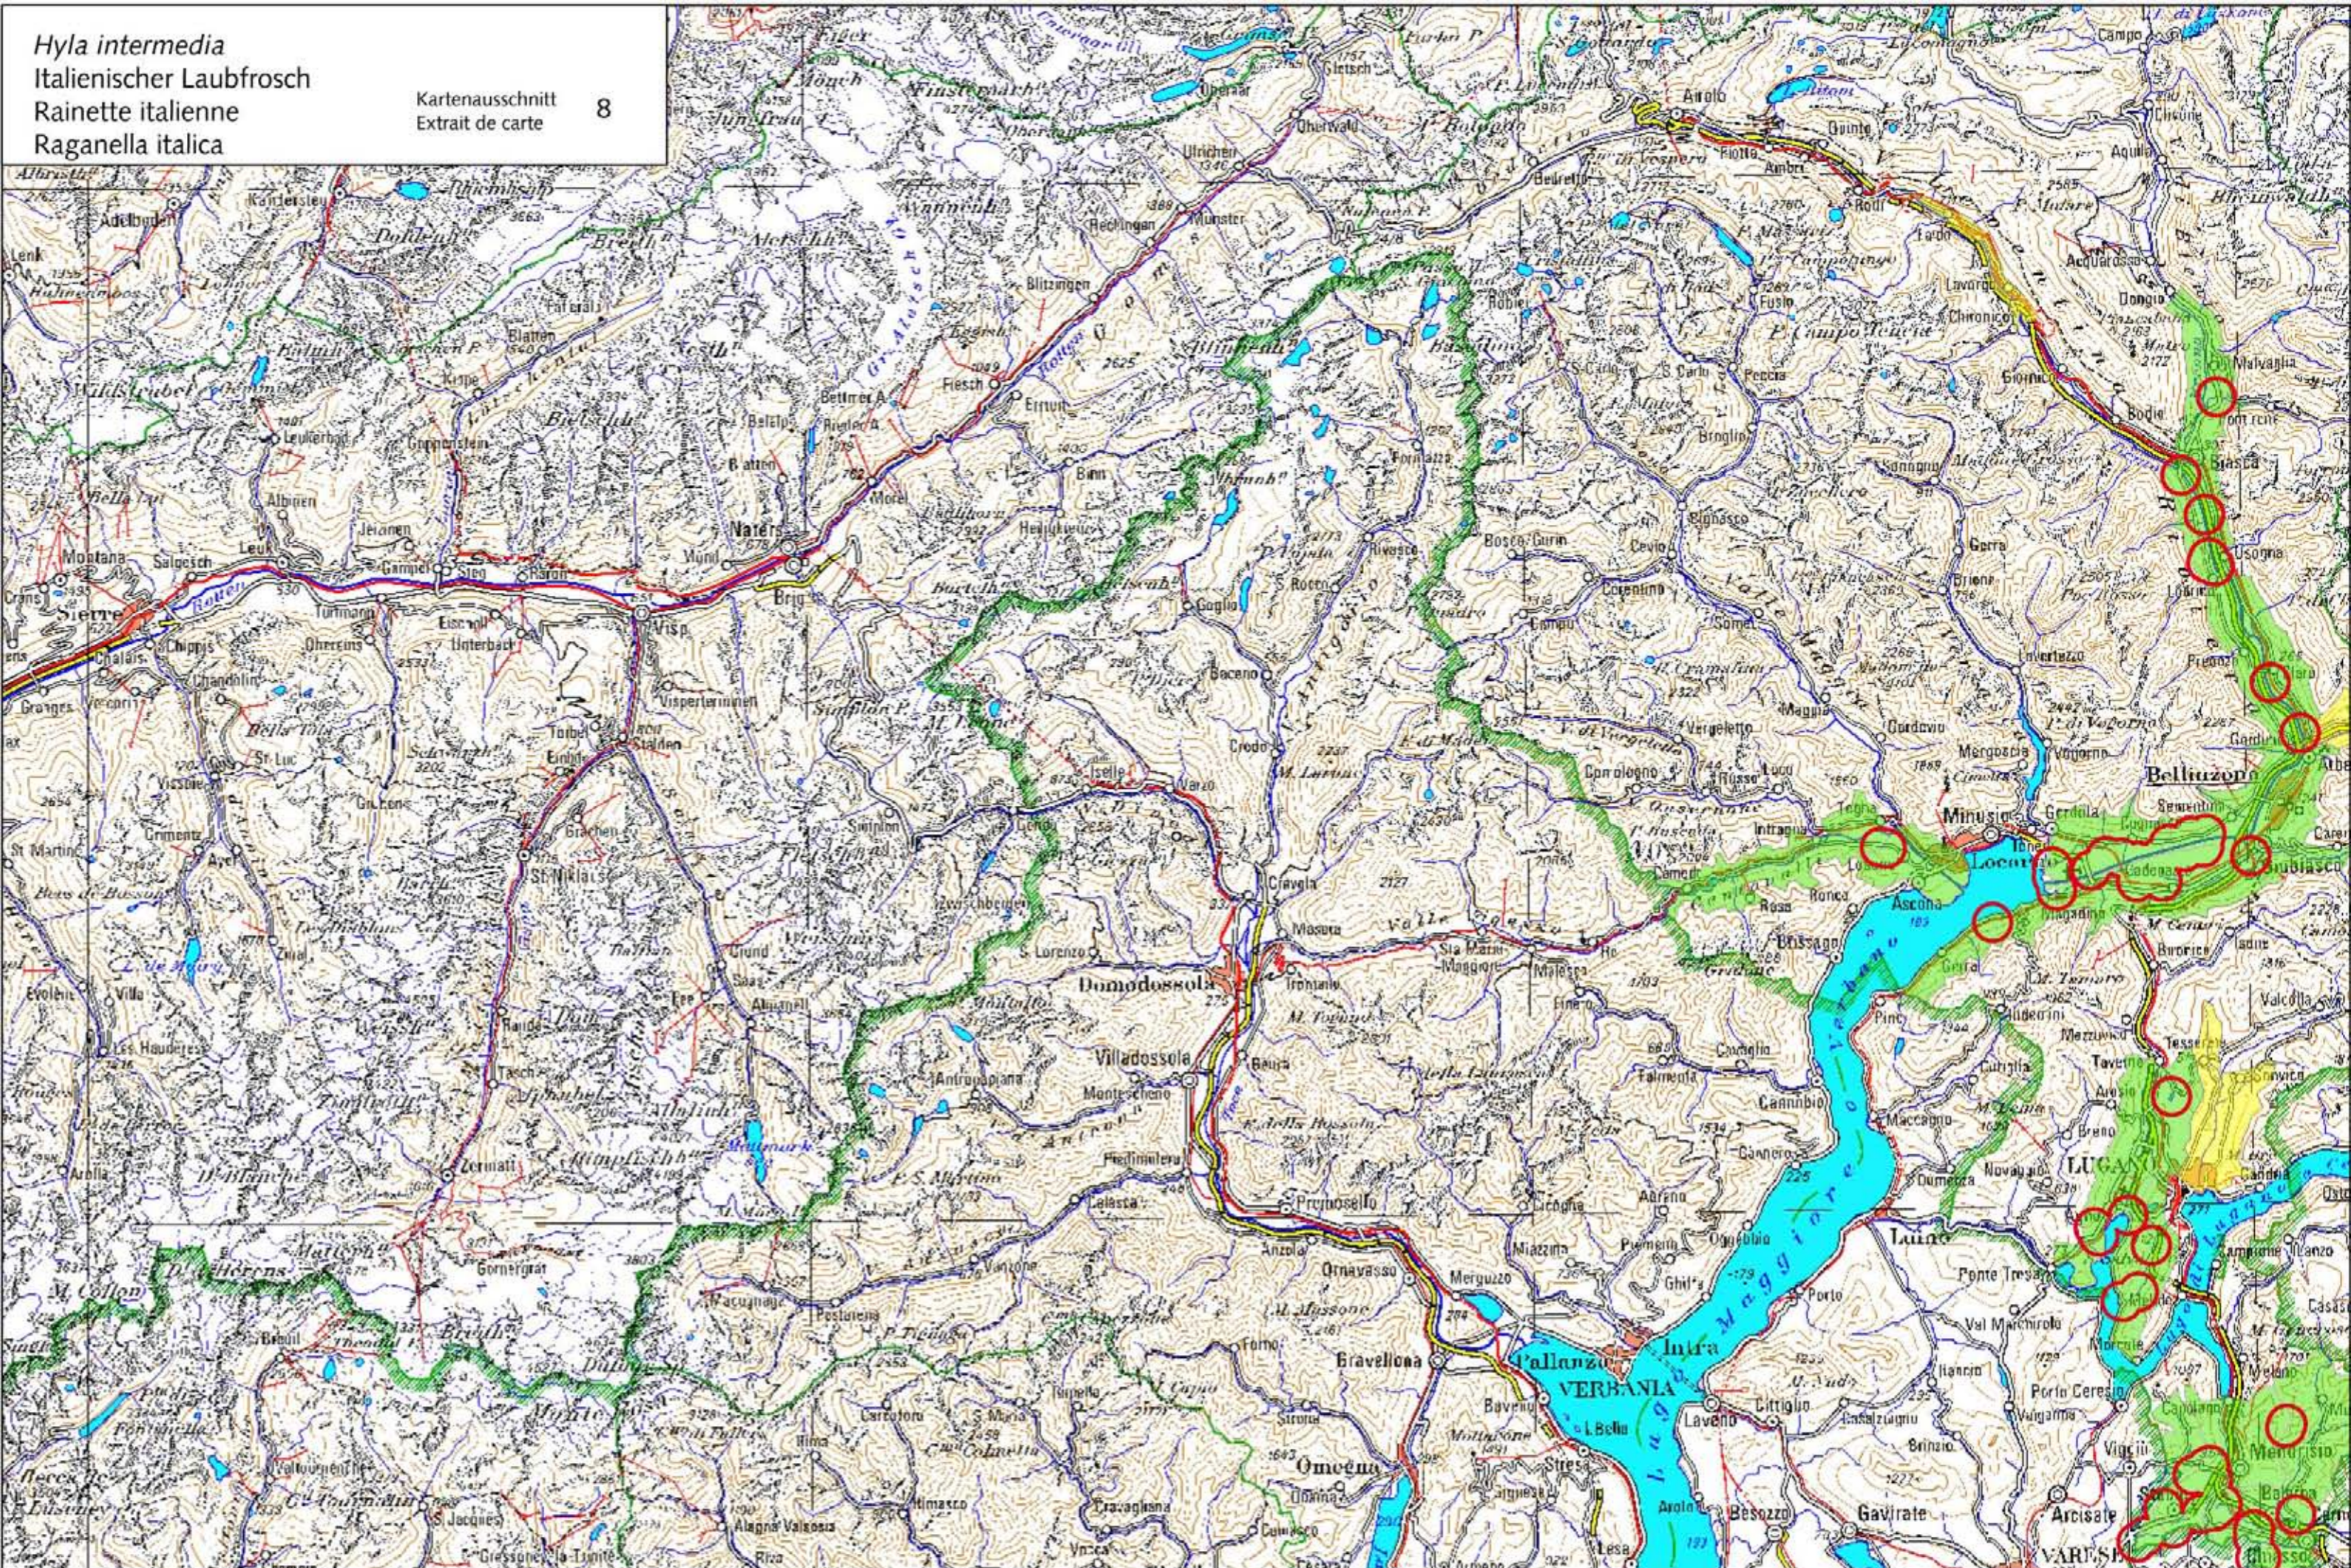

*Hyla intermedia*  
 Italienscher Laubfrosch  
 Rainette italienne  
 Raganella italica

Kartenausschnitt 8  
 Extrait de carte 8

Aktueller Kenntnisstand über die Verbreitung (in Zusammenhang mit Einzugsgebieten) / Connaissances actuelles sur la répartition (en rapport avec les bassins versants)

- Einzugsgebiet mit bestätigtem Nachweis zwischen 2000 und 2010  
 Bassin versant avec observation confirmée entre 2000 et 2010
- Einzugsgebiet mit Nachweis vor 2000  
 Bassin versant avec observation avant 2000
- Zwischen 2000 und 2010 bestätigter Nachweis  
 Observation confirmée entre 2000 et 2010

1:300'000

© karch, Swisstopo (2010)