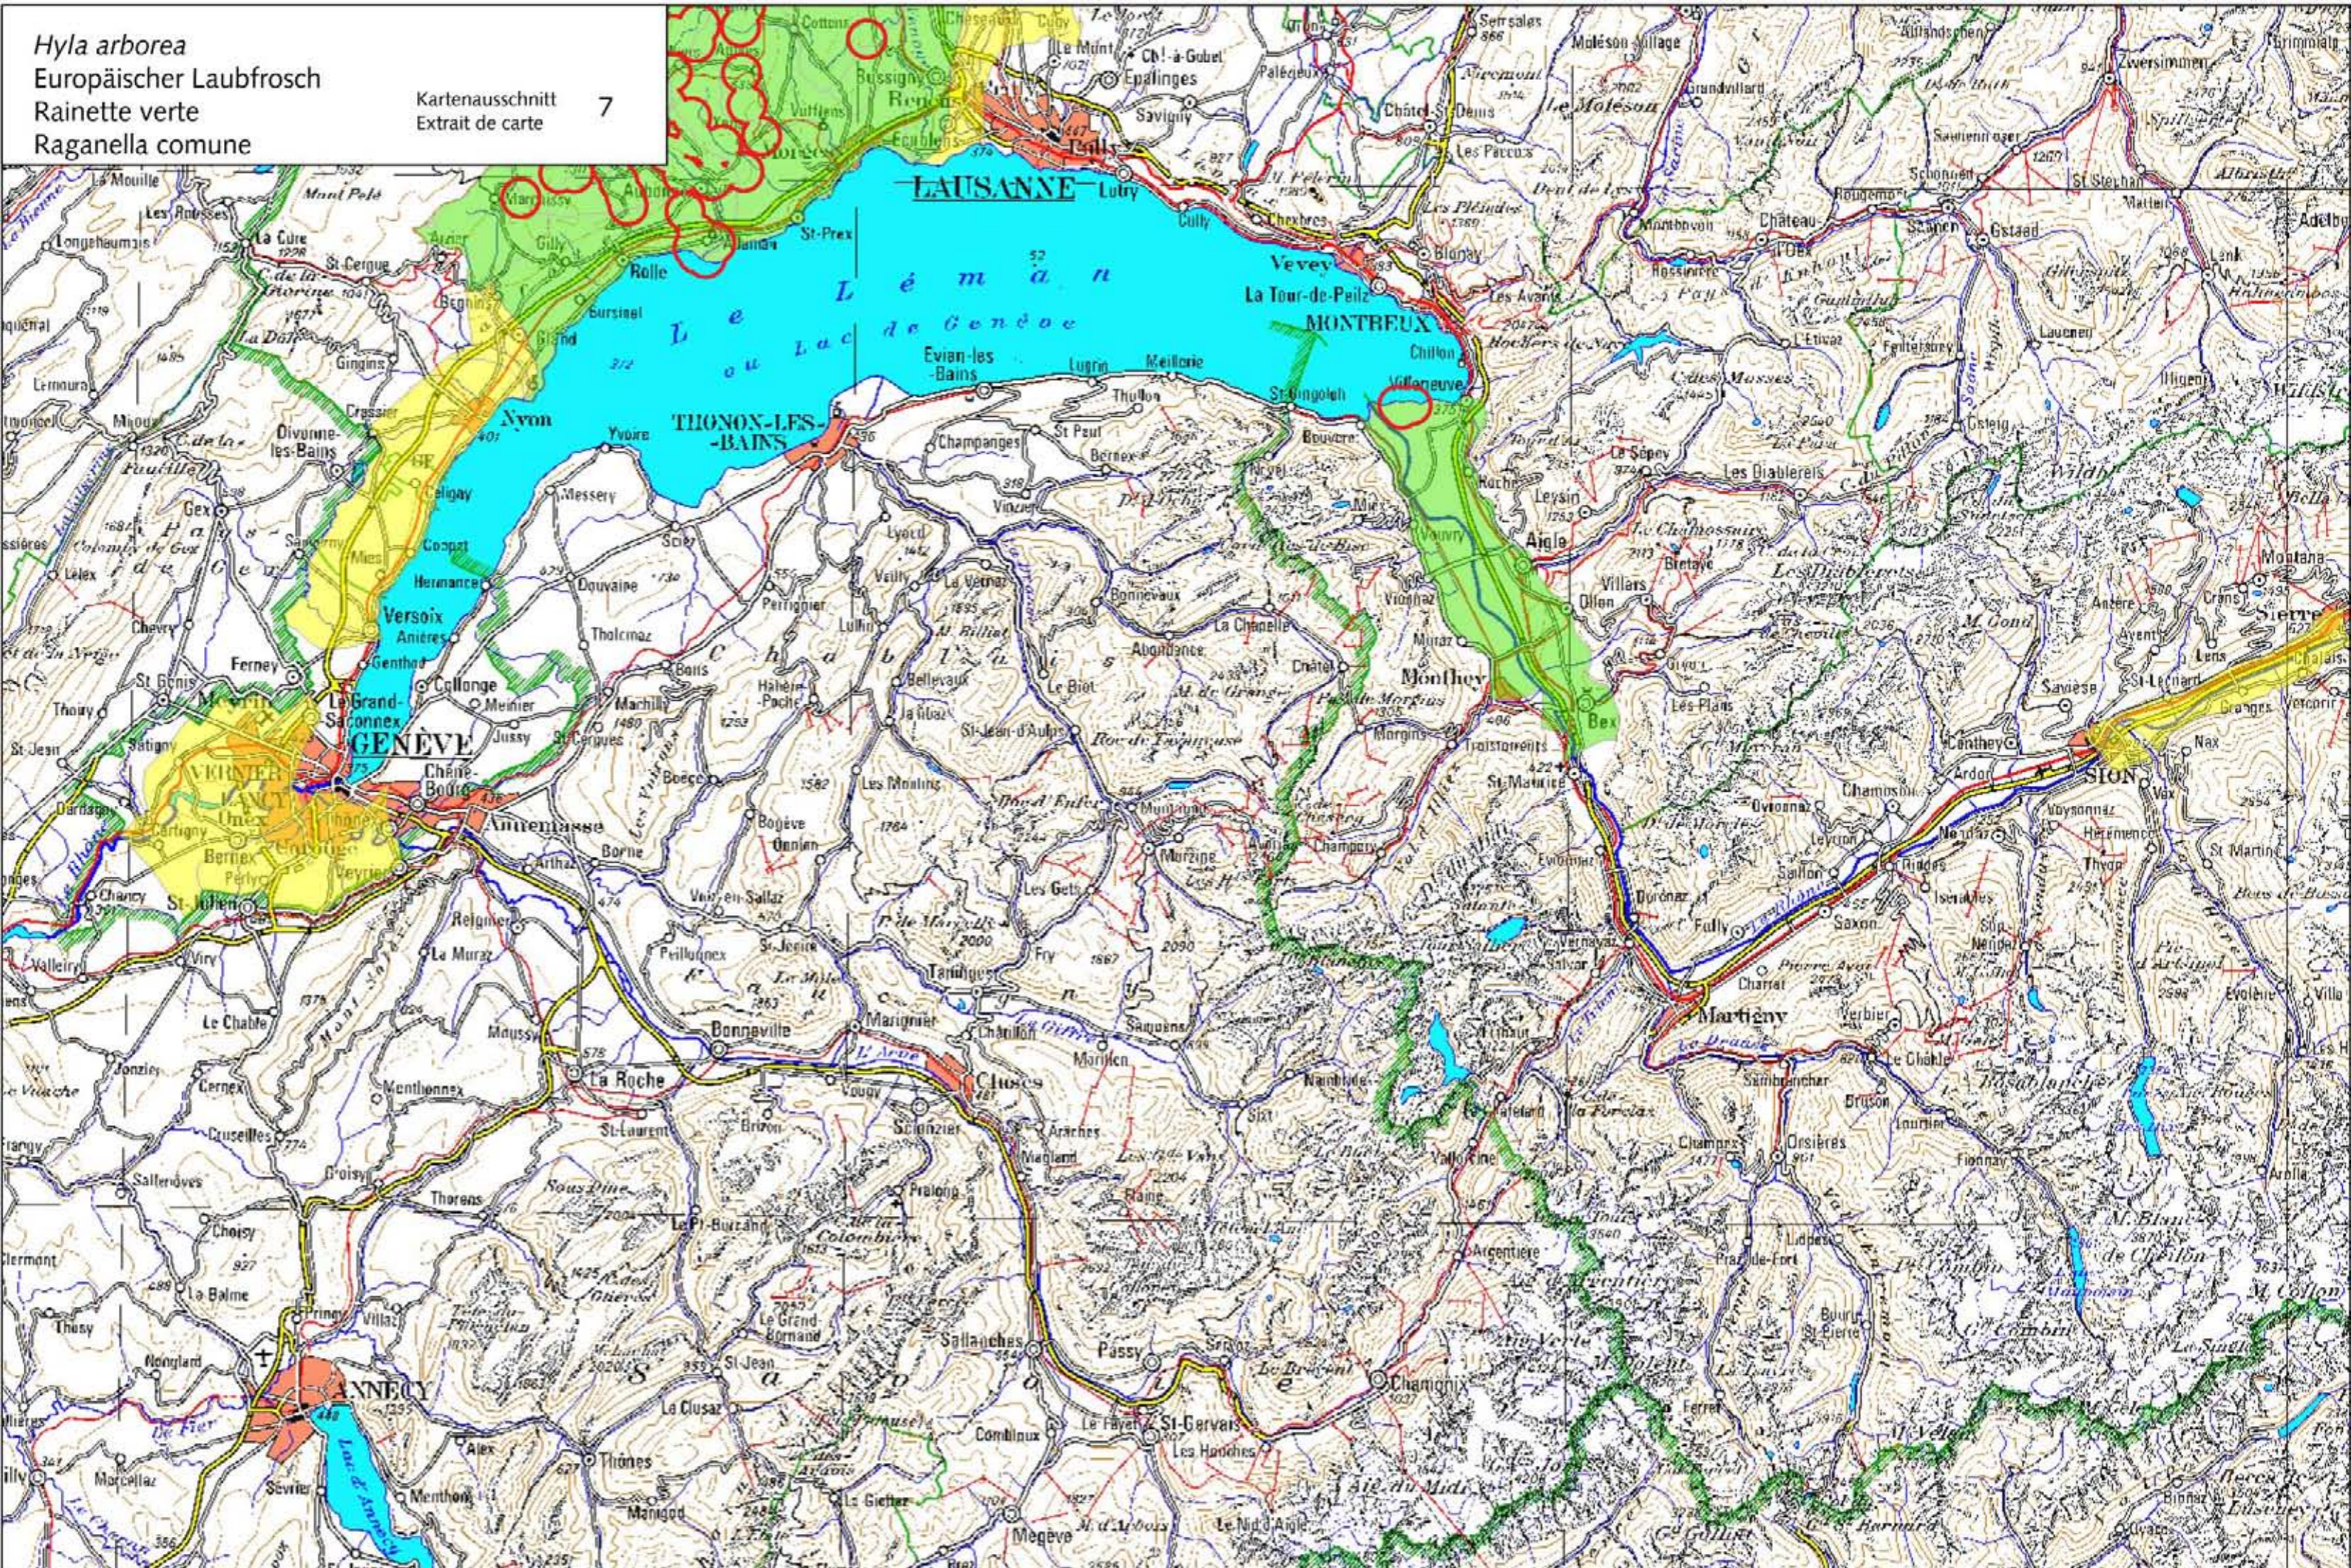

Hyla arborea
 Europäischer Laubfrosch
 Rainette verte
 Raganella comune

Kartenausschnitt
 Extrait de carte 7

Aktueller Kenntnisstand über die Verbreitung (in Zusammenhang mit Einzugsgebieten) / Connaissances actuelles sur la répartition (en rapport avec les bassins versants)

■ Einzugsgebiet mit bestätigtem Nachweis zwischen 2000 und 2010
 Bassin versant avec observation confirmée entre 2000 et 2010

■ Einzugsgebiet mit Nachweis vor 2000
 Bassin versant avec observation avant 2000

○ Zwischen 2000 und 2010 bestätigter Nachweis
 Observation confirmée entre 2000 et 2010

1:300'000

© karch, Swisstopo (2010)