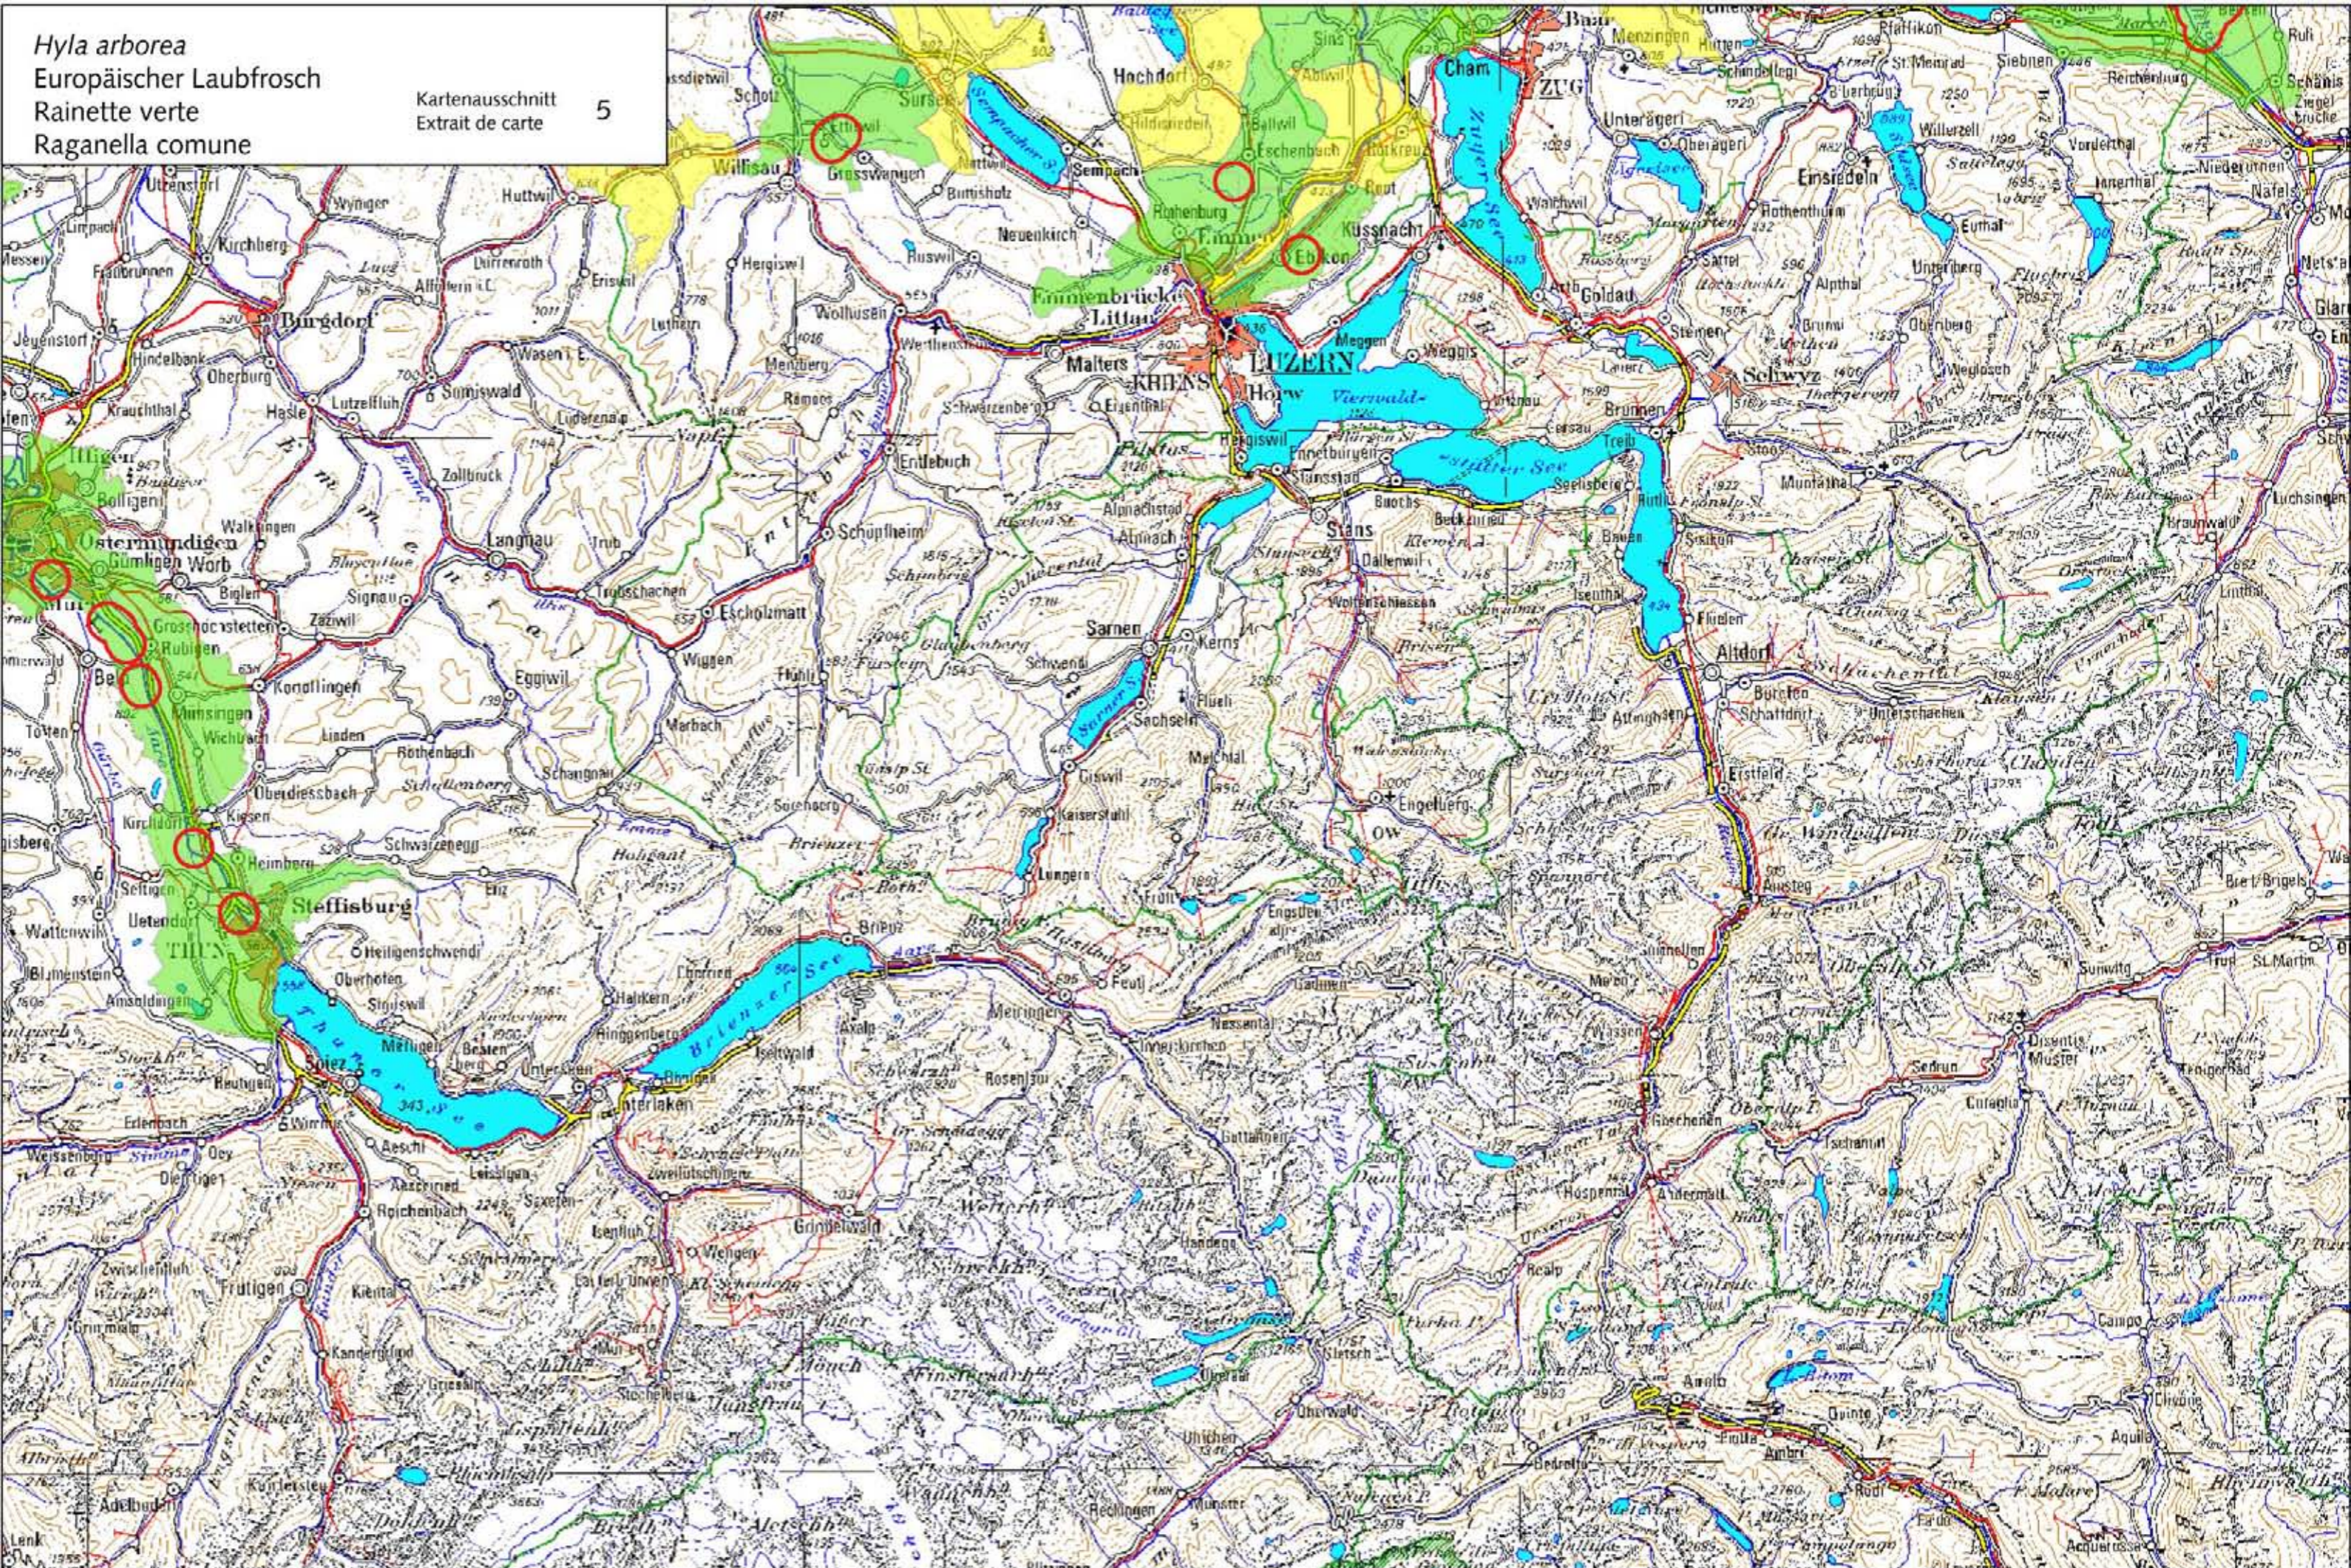

*Hyla arborea*  
 Europäischer Laubfrosch  
 Rainette verte  
 Raganella comune

Kartenausschnitt  
 Extrait de carte 5

Aktueller Kenntnisstand über die Verbreitung (in Zusammenhang mit Einzugsgebieten) / Connaissances actuelles sur la répartition (en rapport avec les bassins versants)

- Einzugsgebiet mit bestätigtem Nachweis zwischen 2000 und 2010  
 Bassin versant avec observation confirmée entre 2000 et 2010
- Einzugsgebiet mit Nachweis vor 2000  
 Bassin versant avec observation avant 2000
- Zwischen 2000 und 2010 bestätigter Nachweis  
 Observation confirmée entre 2000 et 2010

1:300'000

© karch, Swisstopo (2010)