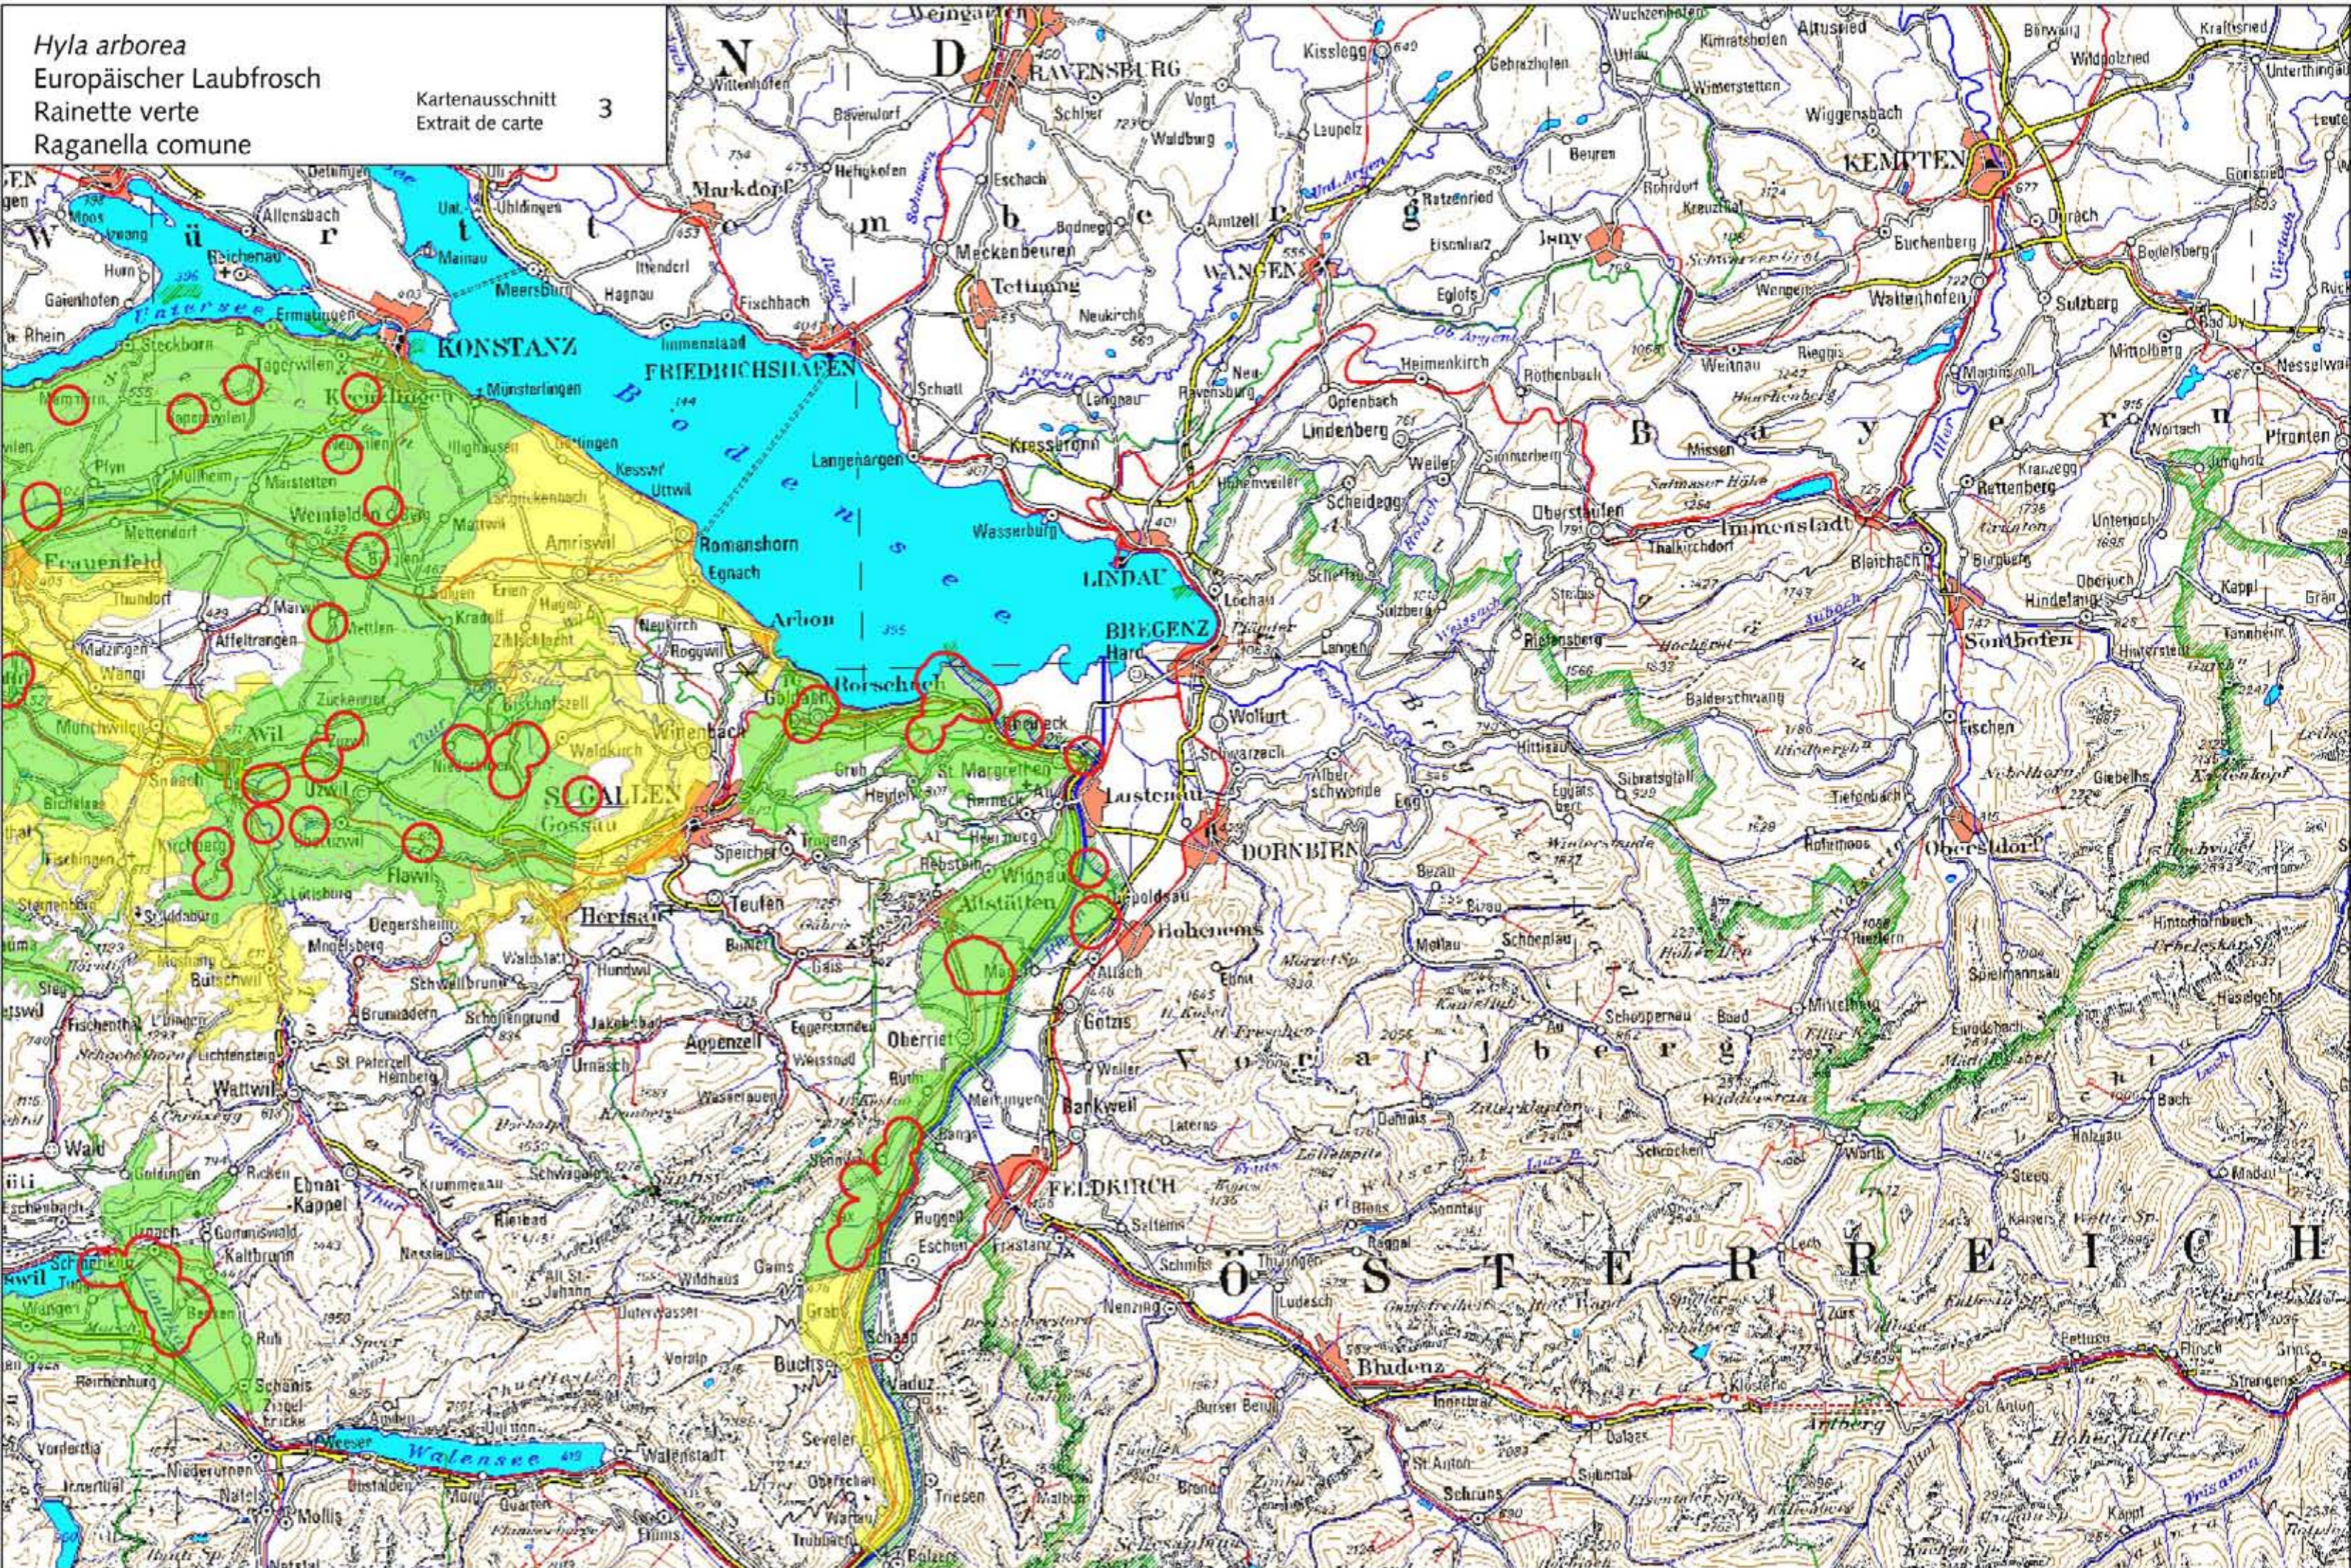

*Hyla arborea*  
 Europäischer Laubfrosch  
 Rainette verte  
 Raganella comune

Kartenausschnitt  
 Extrait de carte 3

Aktueller Kenntnisstand über die Verbreitung (in Zusammenhang mit Einzugsgebieten) / Connaissances actuelles sur la répartition (en rapport avec les bassins versants)

- Einzugsgebiet mit bestätigtem Nachweis zwischen 2000 und 2010  
 Bassin versant avec observation confirmée entre 2000 et 2010
- Einzugsgebiet mit Nachweis vor 2000  
 Bassin versant avec observation avant 2000
- Zwischen 2000 und 2010 bestätigter Nachweis  
 Observation confirmée entre 2000 et 2010

1:300'000

© karch, Swisstopo (2010)