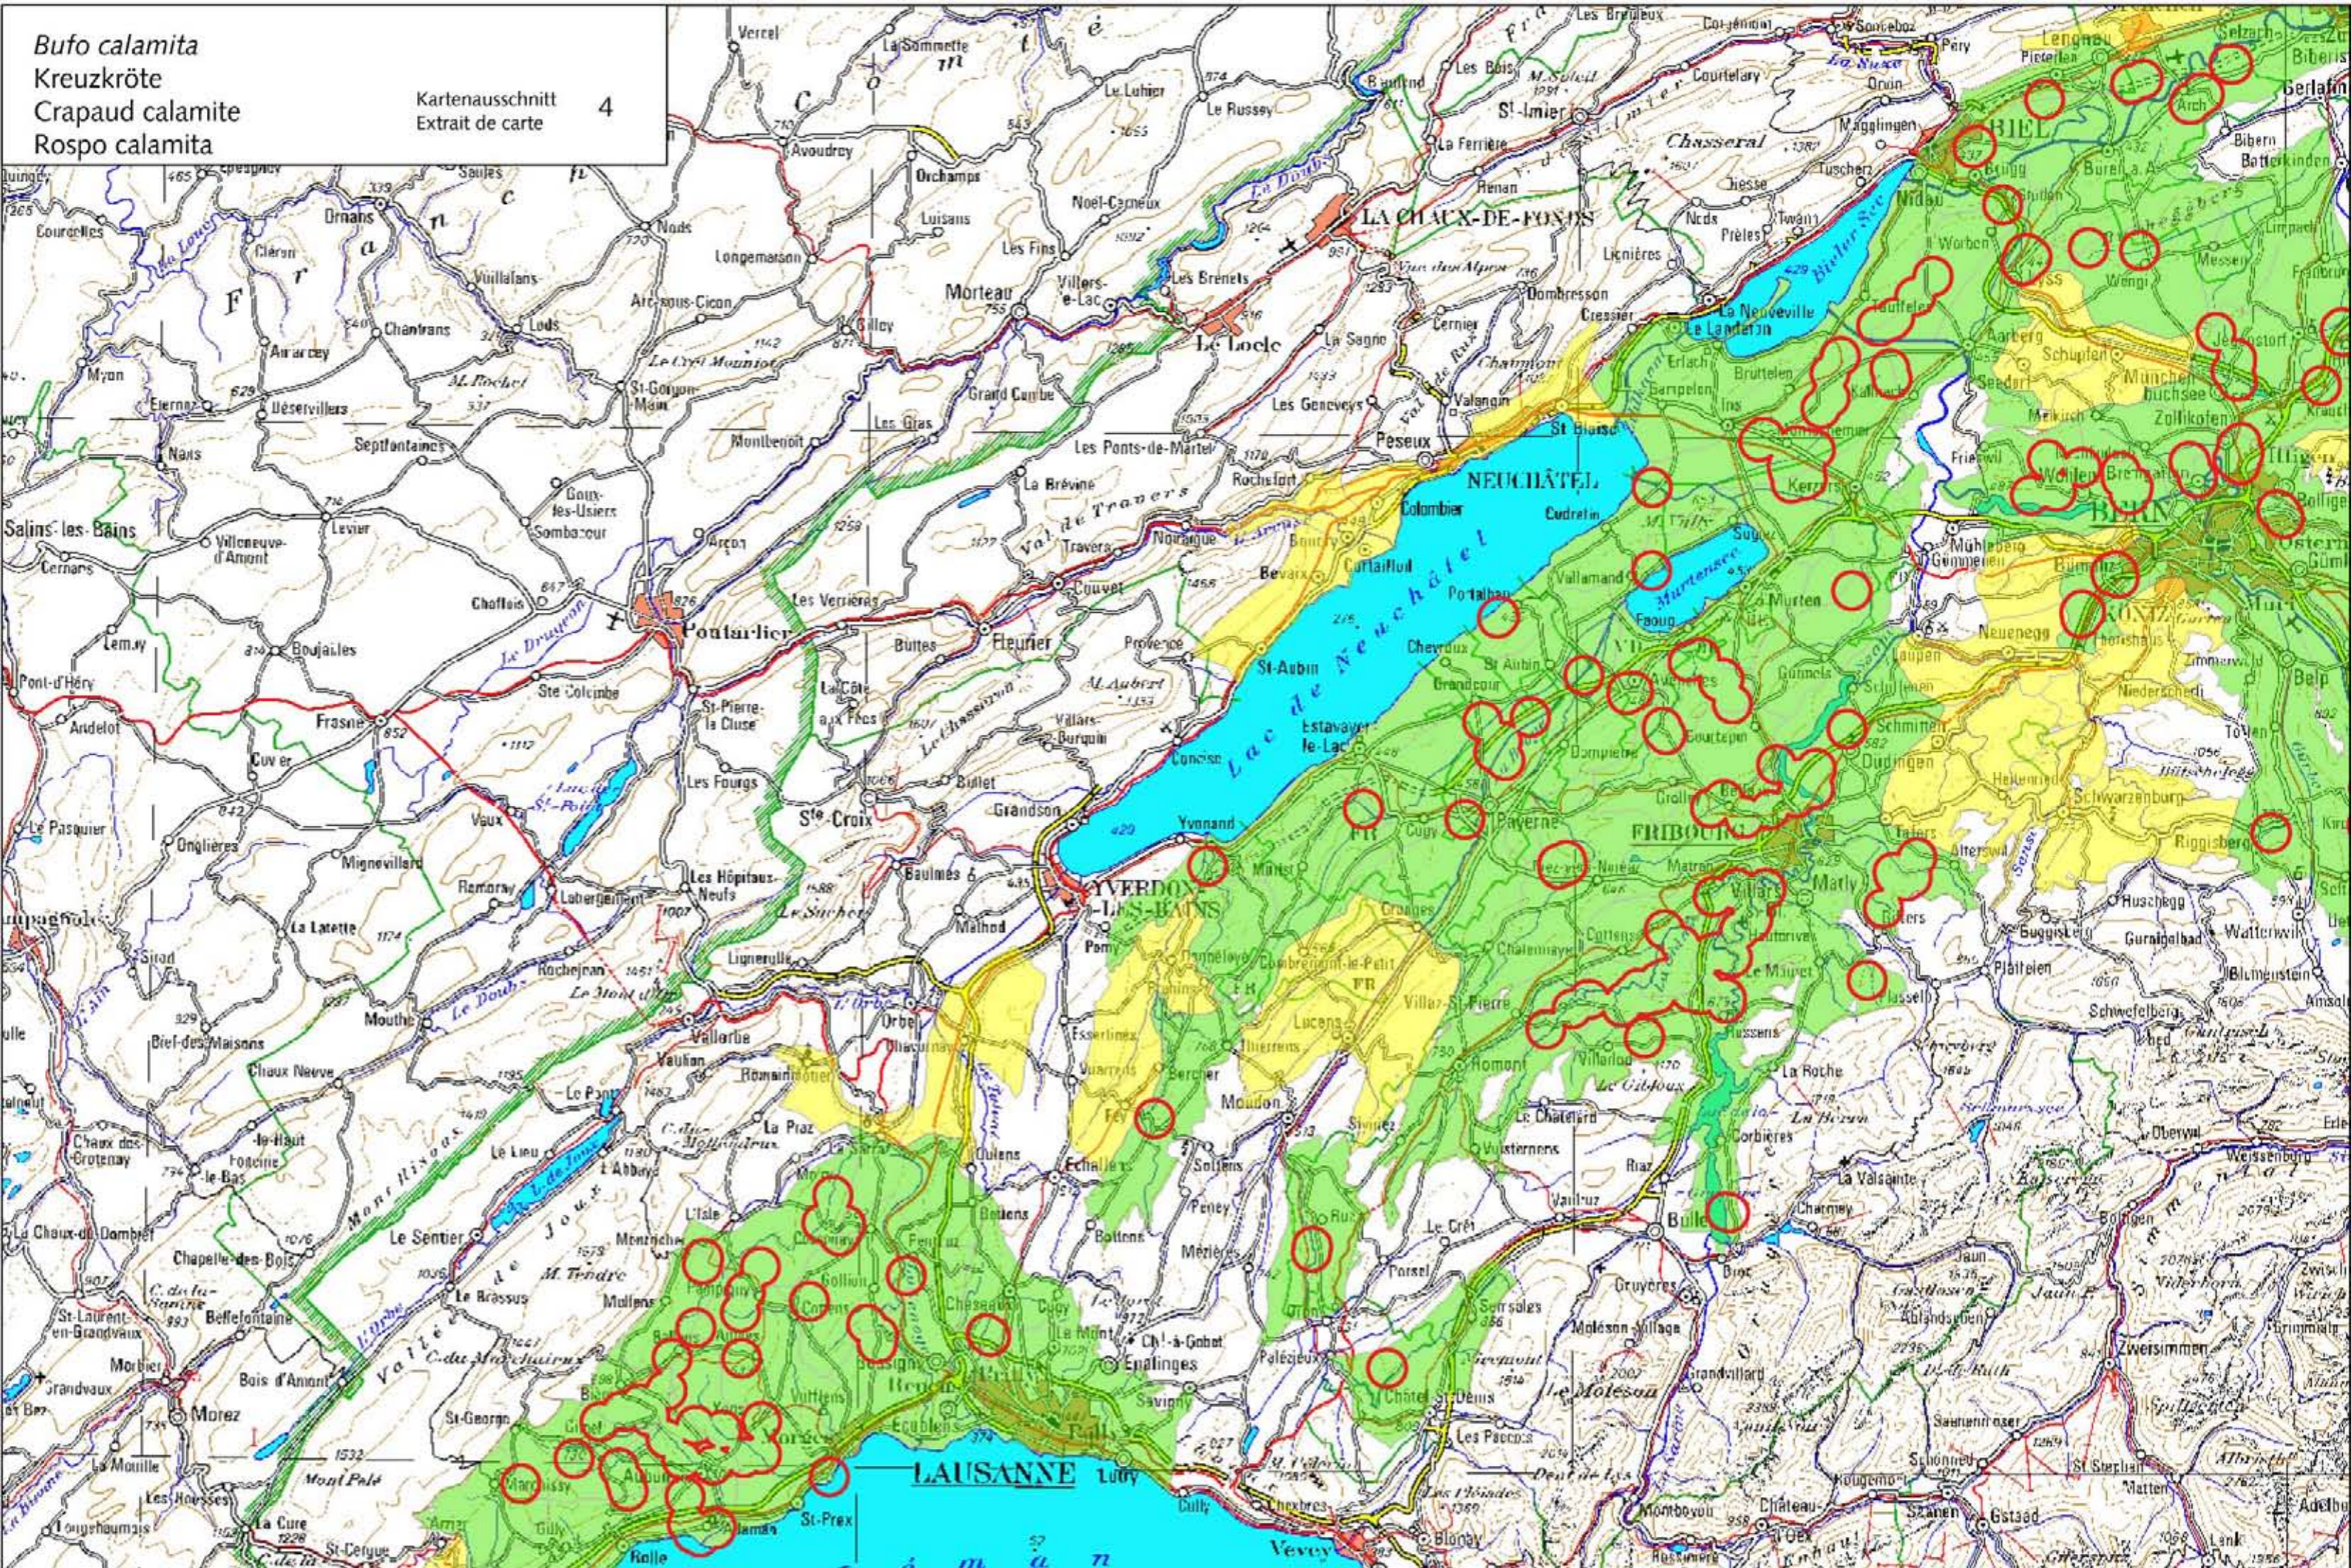

Bufo calamita
 Kreuzkröte
 Crapaud calamite
 Rospo calamita

Kartenausschnitt
 Extrait de carte 4

Aktueller Kenntnisstand über die Verbreitung (in Zusammenhang mit Einzugsgebieten) / Connaissances actuelles sur la répartition (en rapport avec les bassins versants)

■ Einzugsgebiet mit bestätigtem Nachweis zwischen 2000 und 2010
 Bassin versant avec observation confirmée entre 2000 et 2010

■ Einzugsgebiet mit Nachweis vor 2000
 Bassin versant avec observation avant 2000

○ Zwischen 2000 und 2010 bestätigter Nachweis
 Observation confirmée entre 2000 et 2010

1:300'000

© karch, Swisstopo (2010)