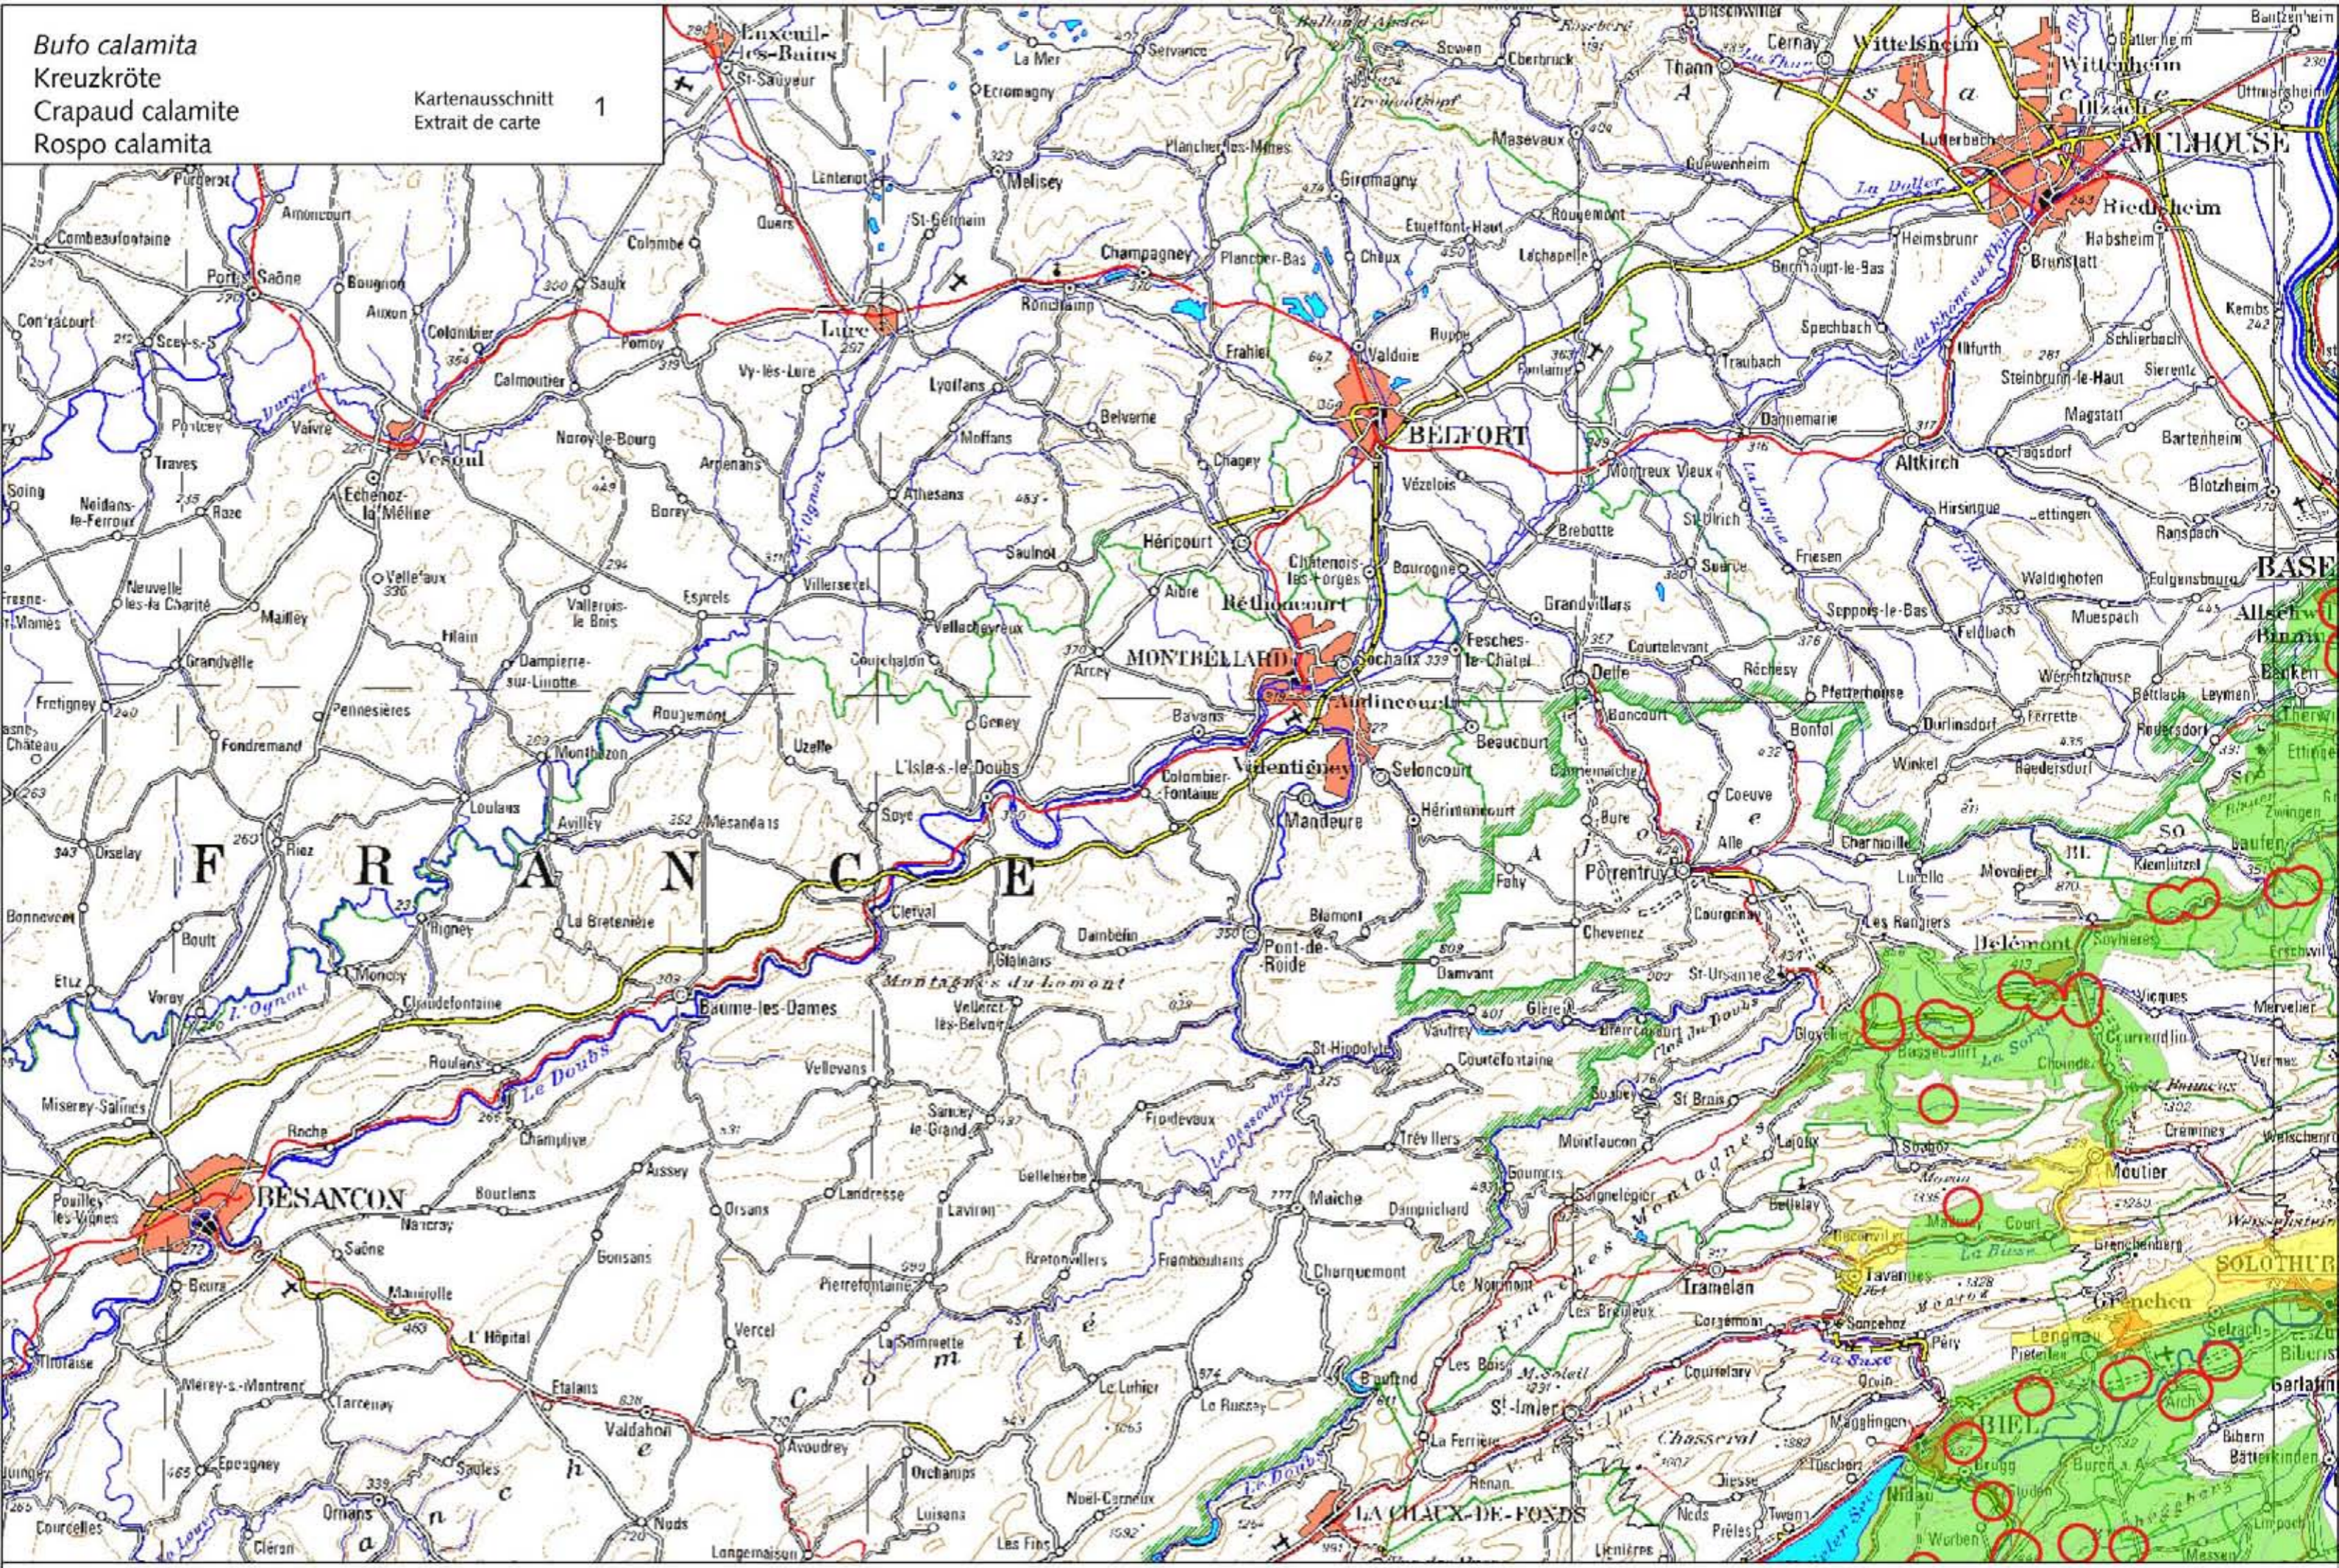

Bufo calamita
Kreuzkröte
Crapaud calamite
Rospo calamita

Kartenausschnitt
Extrait de carte 1

Aktueller Kenntnisstand über die Verbreitung (in Zusammenhang mit Einzugsgebieten) / Connaissances actuelles sur la répartition (en rapport avec les bassins versants)

Einzugsgebiet mit bestätigtem Nachweis zwischen 2000 und 2010
Bassin versant avec observation confirmée entre 2000 et 2010

Einzugsgebiet mit Nachweis vor 2000
Bassin versant avec observation avant 2000

Zwischen 2000 und 2010 bestätigter Nachweis
Observation confirmée entre 2000 et 2010

1:300'000

© karch, Swisstopo (2010)