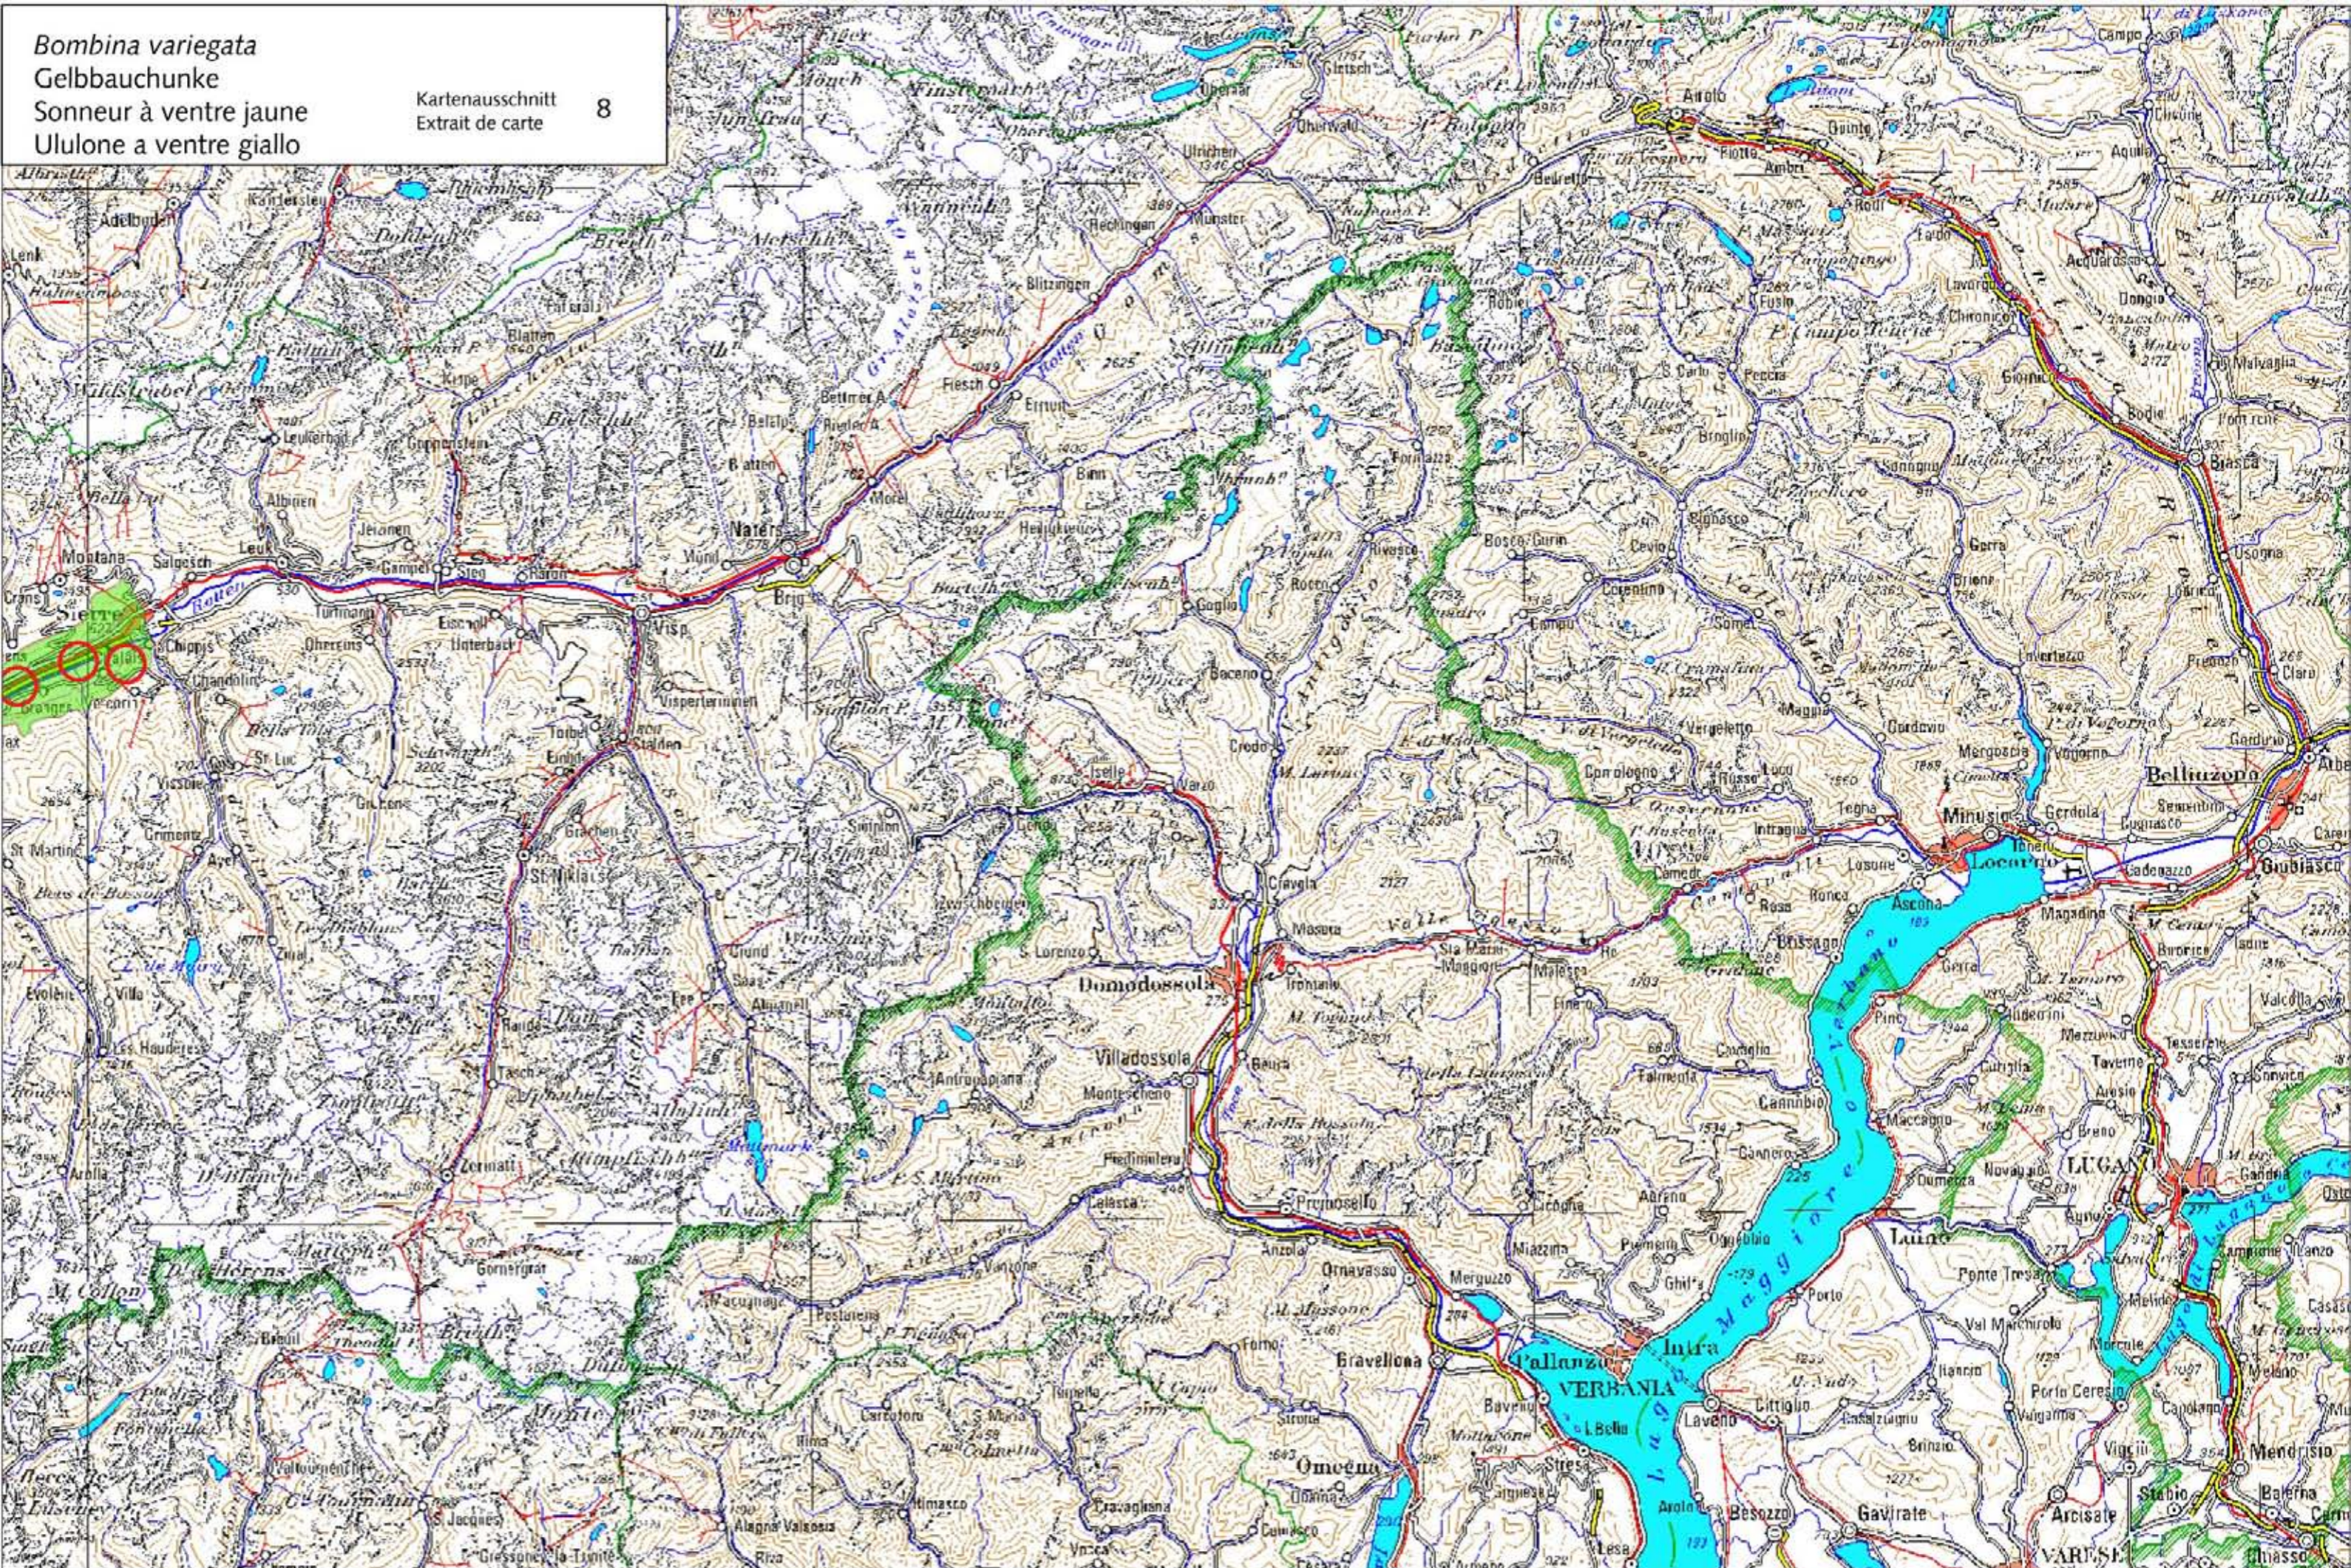

Bombina variegata
 Gelbbauchunke
 Sonneur à ventre jaune
 Ululone a ventre giallo

Kartenausschnitt 8
 Extrait de carte

Aktueller Kenntnisstand über die Verbreitung (in Zusammenhang mit Einzugsgebieten) / Connaissances actuelles sur la répartition (en rapport avec les bassins versants)

■ Einzugsgebiet mit bestätigtem Nachweis zwischen 2000 und 2010
 Bassin versant avec observation confirmée entre 2000 et 2010

■ Einzugsgebiet mit Nachweis vor 2000
 Bassin versant avec observation avant 2000

○ Zwischen 2000 und 2010 bestätigter Nachweis
 Observation confirmée entre 2000 et 2010

1:300'000

© karch, Swisstopo (2010)