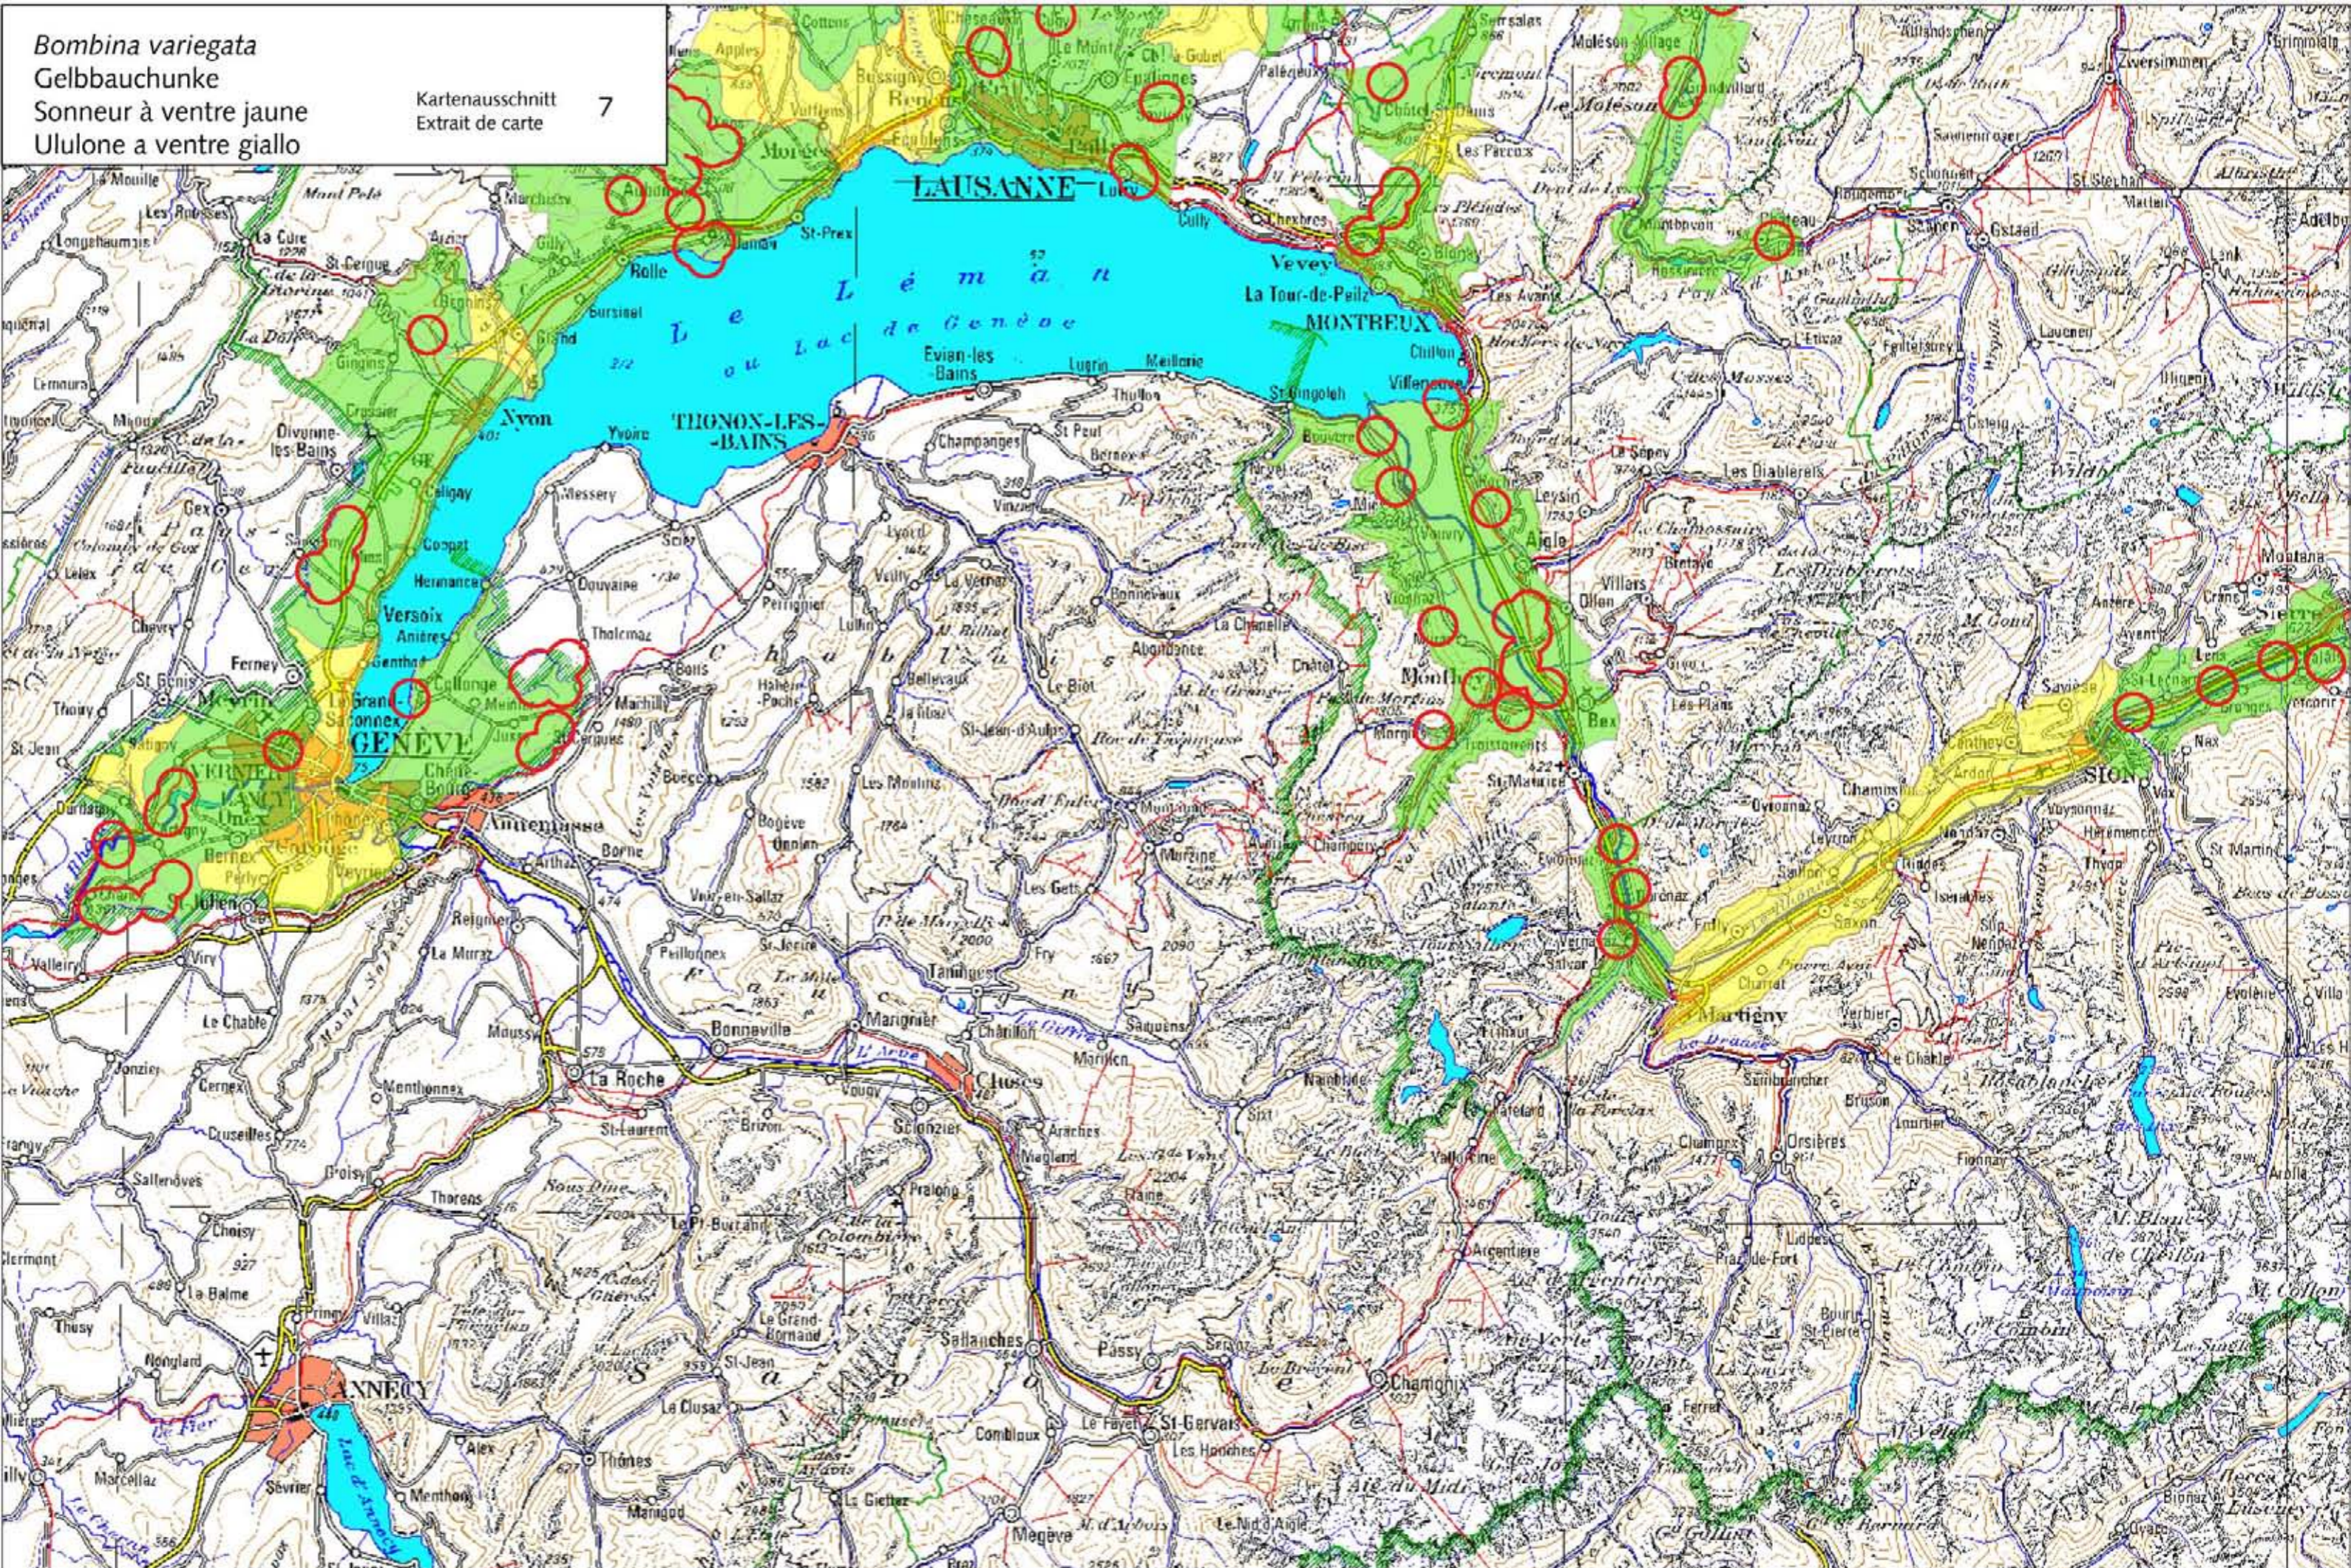

*Bombina variegata*  
 Gelbbauchunke  
 Sonneur à ventre jaune  
 Ululone a ventre giallo

Kartenausschnitt  
 Extrait de carte 7

Aktueller Kenntnisstand über die Verbreitung (in Zusammenhang mit Einzugsgebieten) / Connaissances actuelles sur la répartition (en rapport avec les bassins versants)

- Einzugsgebiet mit bestätigtem Nachweis zwischen 2000 und 2010  
 Bassin versant avec observation confirmée entre 2000 et 2010
- Einzugsgebiet mit Nachweis vor 2000  
 Bassin versant avec observation avant 2000
- Zwischen 2000 und 2010 bestätigter Nachweis  
 Observation confirmée entre 2000 et 2010

1:300'000

© karch, Swisstopo (2010)