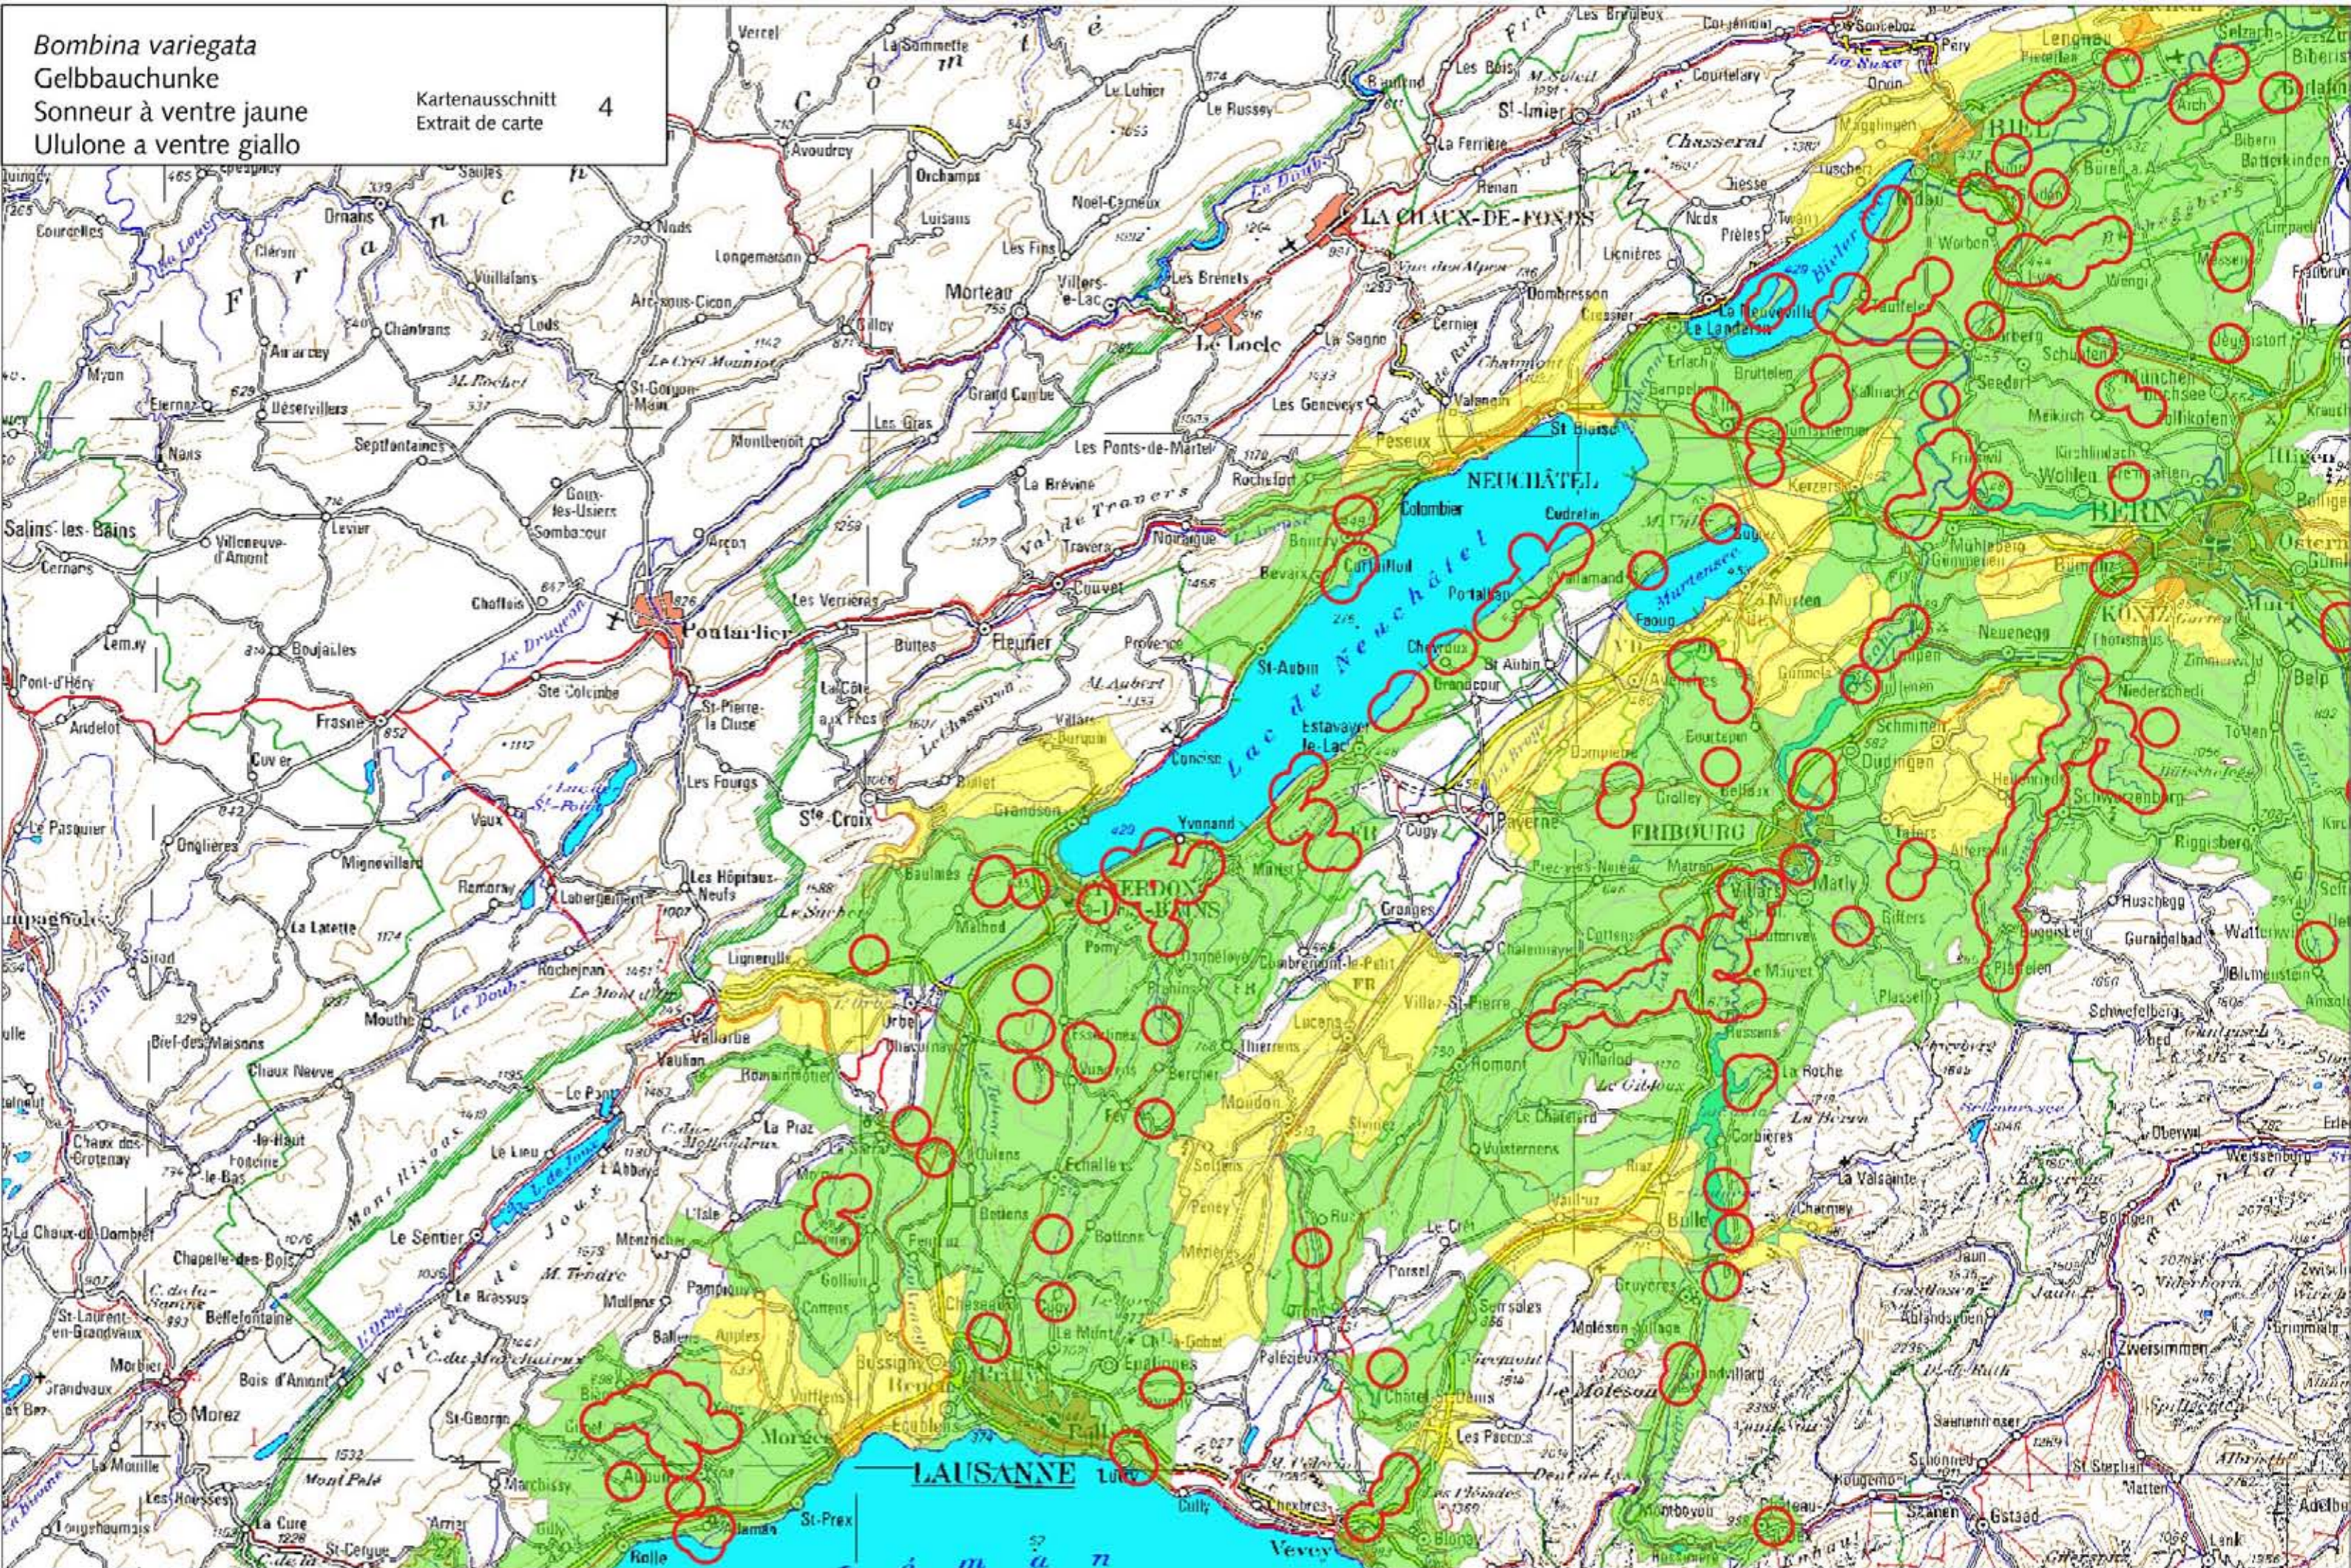

*Bombina variegata*  
 Gelbbauchunke  
 Sonneur à ventre jaune  
 Ululone a ventre giallo

Kartenausschnitt  
 Extrait de carte

4

Aktueller Kenntnisstand über die Verbreitung (in Zusammenhang mit Einzugsgebieten) / Connaissances actuelles sur la répartition (en rapport avec les bassins versants)

■ Einzugsgebiet mit bestätigtem Nachweis zwischen 2000 und 2010  
 Bassin versant avec observation confirmée entre 2000 et 2010

■ Einzugsgebiet mit Nachweis vor 2000  
 Bassin versant avec observation avant 2000

○ Zwischen 2000 und 2010 bestätigter Nachweis  
 Observation confirmée entre 2000 et 2010

1:300'000

© karch, Swisstopo (2010)