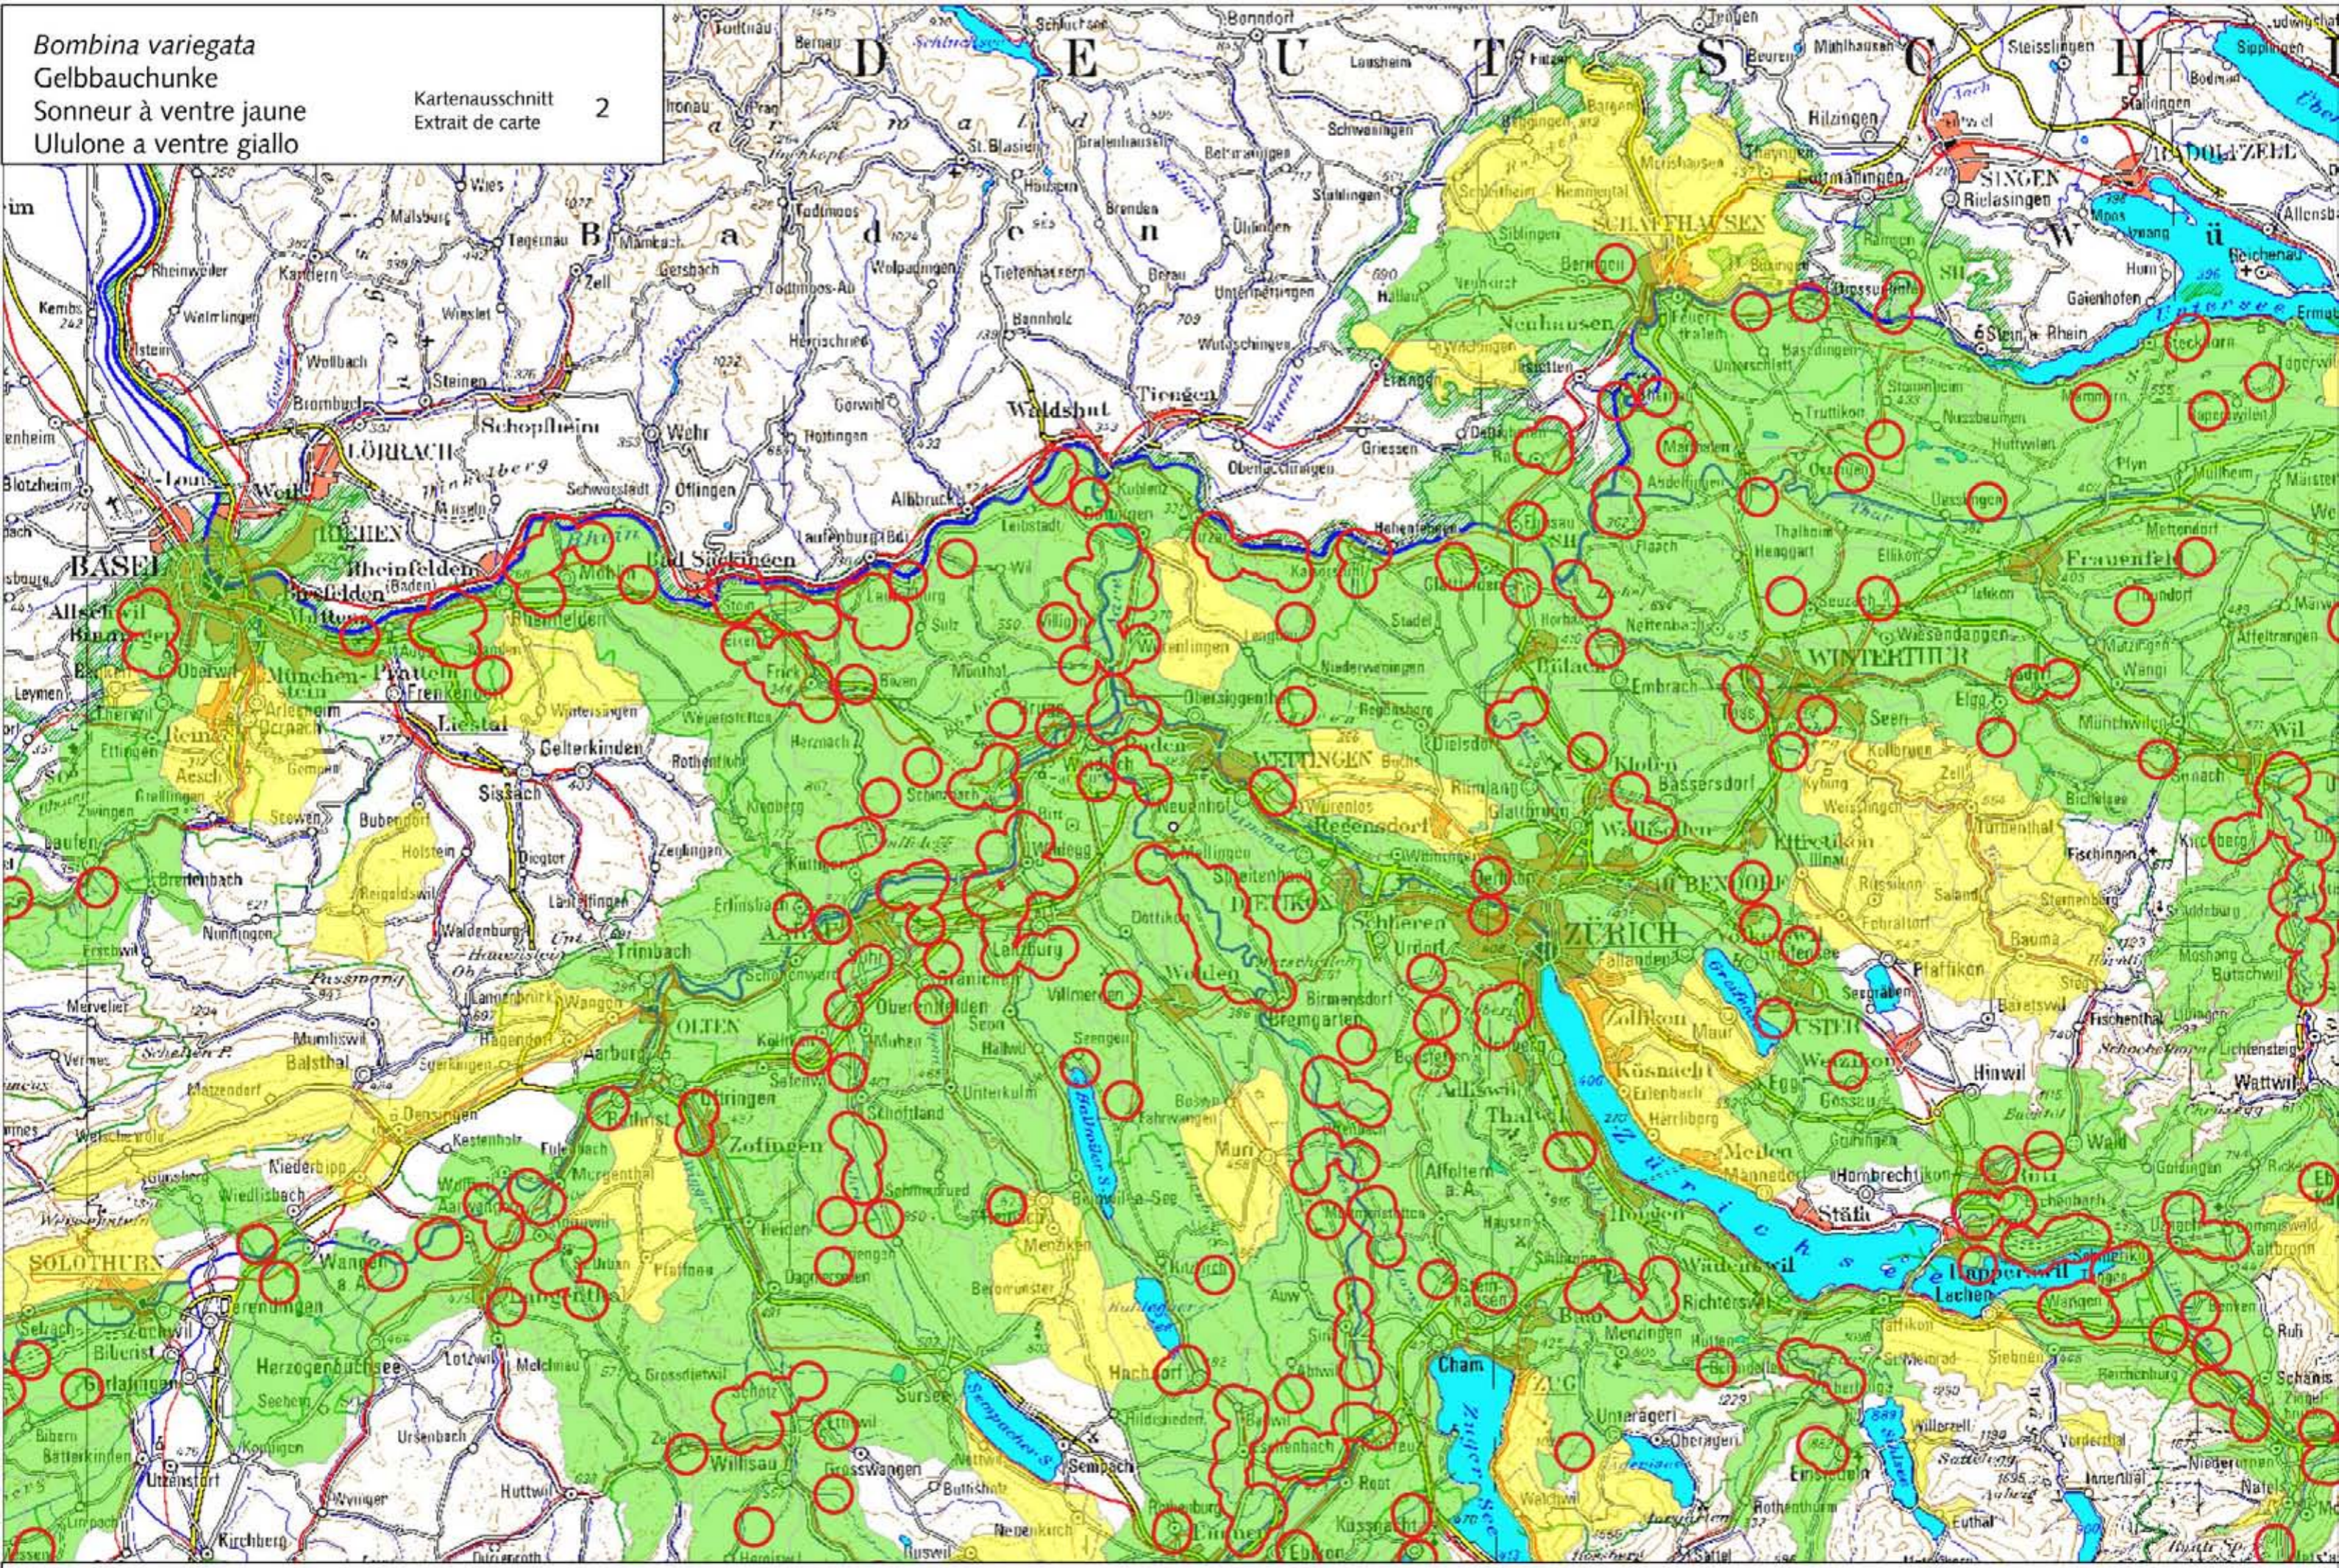

Bombina variegata
 Gelbbauchunke
 Sonneur à ventre jaune
 Ululone a ventre giallo

Kartenausschnitt
 Extrait de carte 2

Aktueller Kenntnisstand über die Verbreitung (in Zusammenhang mit Einzugsgebieten) / Connaissances actuelles sur la répartition (en rapport avec les bassins versants)

■ Einzugsgebiet mit bestätigtem Nachweis zwischen 2000 und 2010
 Bassin versant avec observation confirmée entre 2000 et 2010

■ Einzugsgebiet mit Nachweis vor 2000
 Bassin versant avec observation avant 2000

○ Zwischen 2000 und 2010 bestätigter Nachweis
 Observation confirmée entre 2000 et 2010

1:300'000

© karch, Swisstopo (2010)