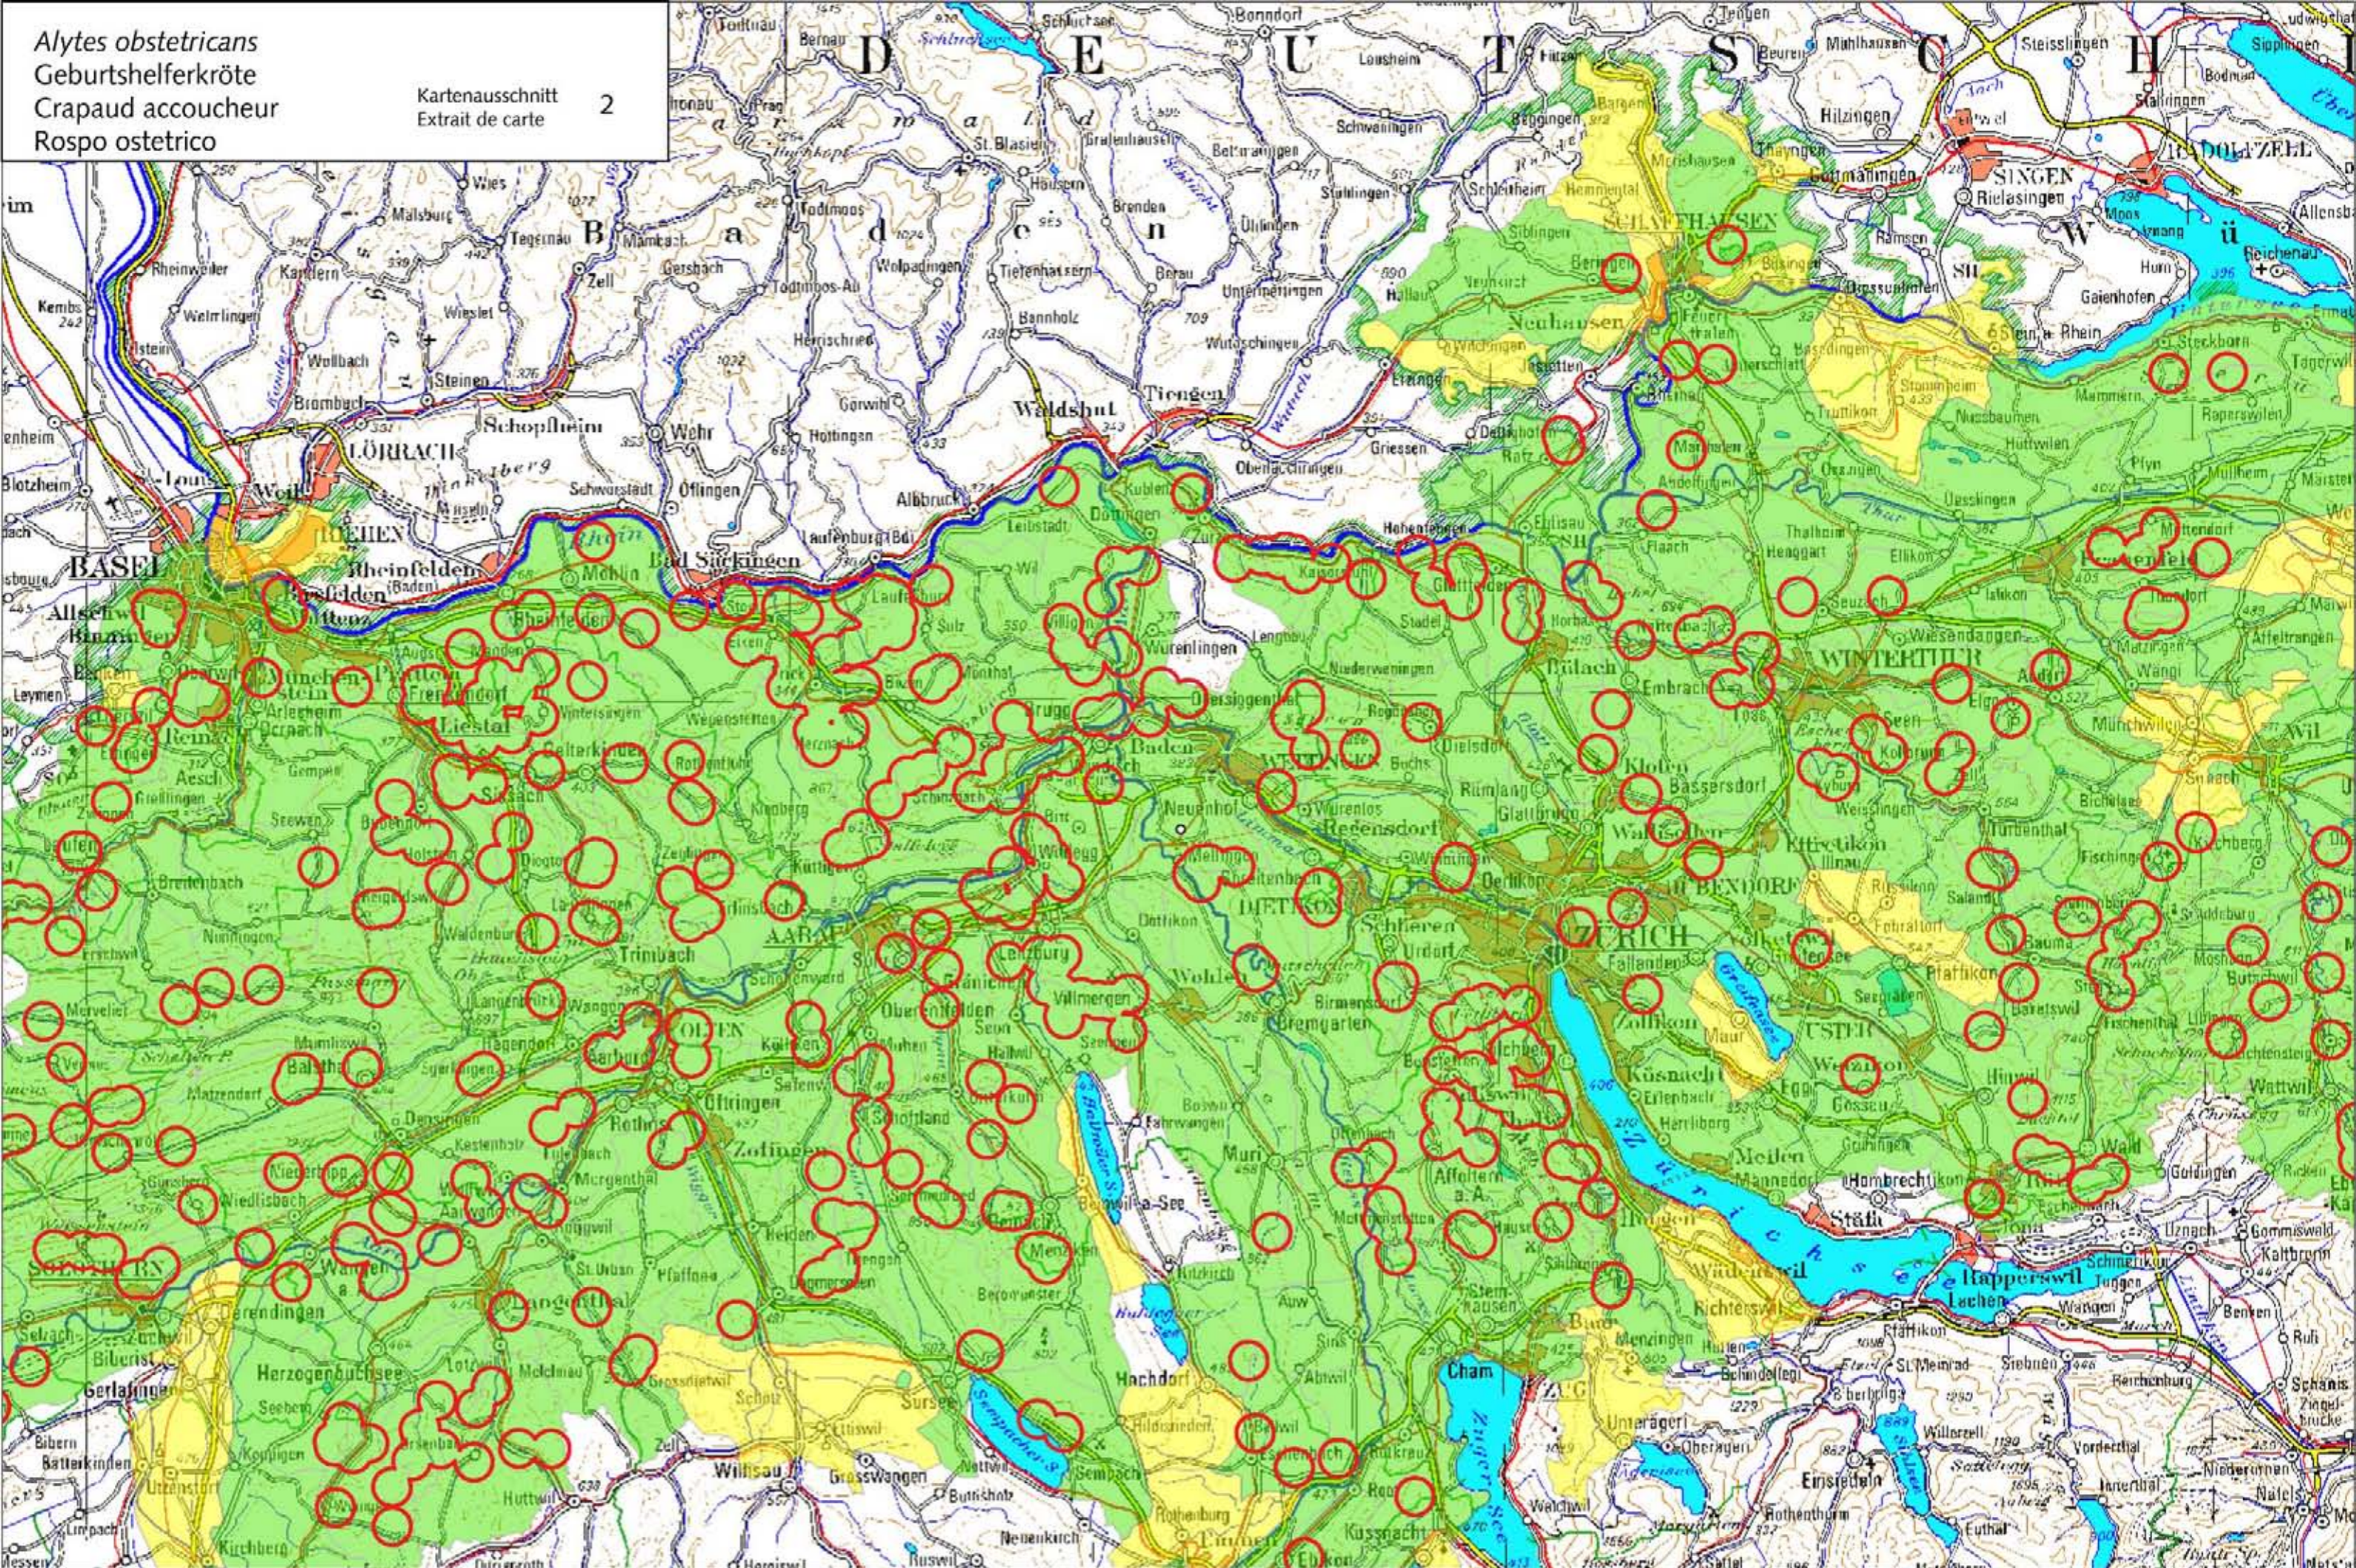

*Alytes obstetricans*  
Geburtshelferkröte  
Crapaud accoucheur  
Rospo ostetrico

Kartenausschnitt 2  
Extrait de carte 2

Aktueller Kenntnisstand über die Verbreitung (in Zusammenhang mit Einzugsgebieten) / Connaissances actuelles sur la répartition (en rapport avec les bassins versants)

- Einzugsgebiet mit bestätigtem Nachweis zwischen 2000 und 2010  
 Bassin versant avec observation confirmée entre 2000 et 2010
- Einzugsgebiet mit Nachweis vor 2000  
 Bassin versant avec observation avant 2000
- Zwischen 2000 und 2010 bestätigter Nachweis  
 Observation confirmée entre 2000 et 2010

1:300'000

© karch, Swisstopo (2010)