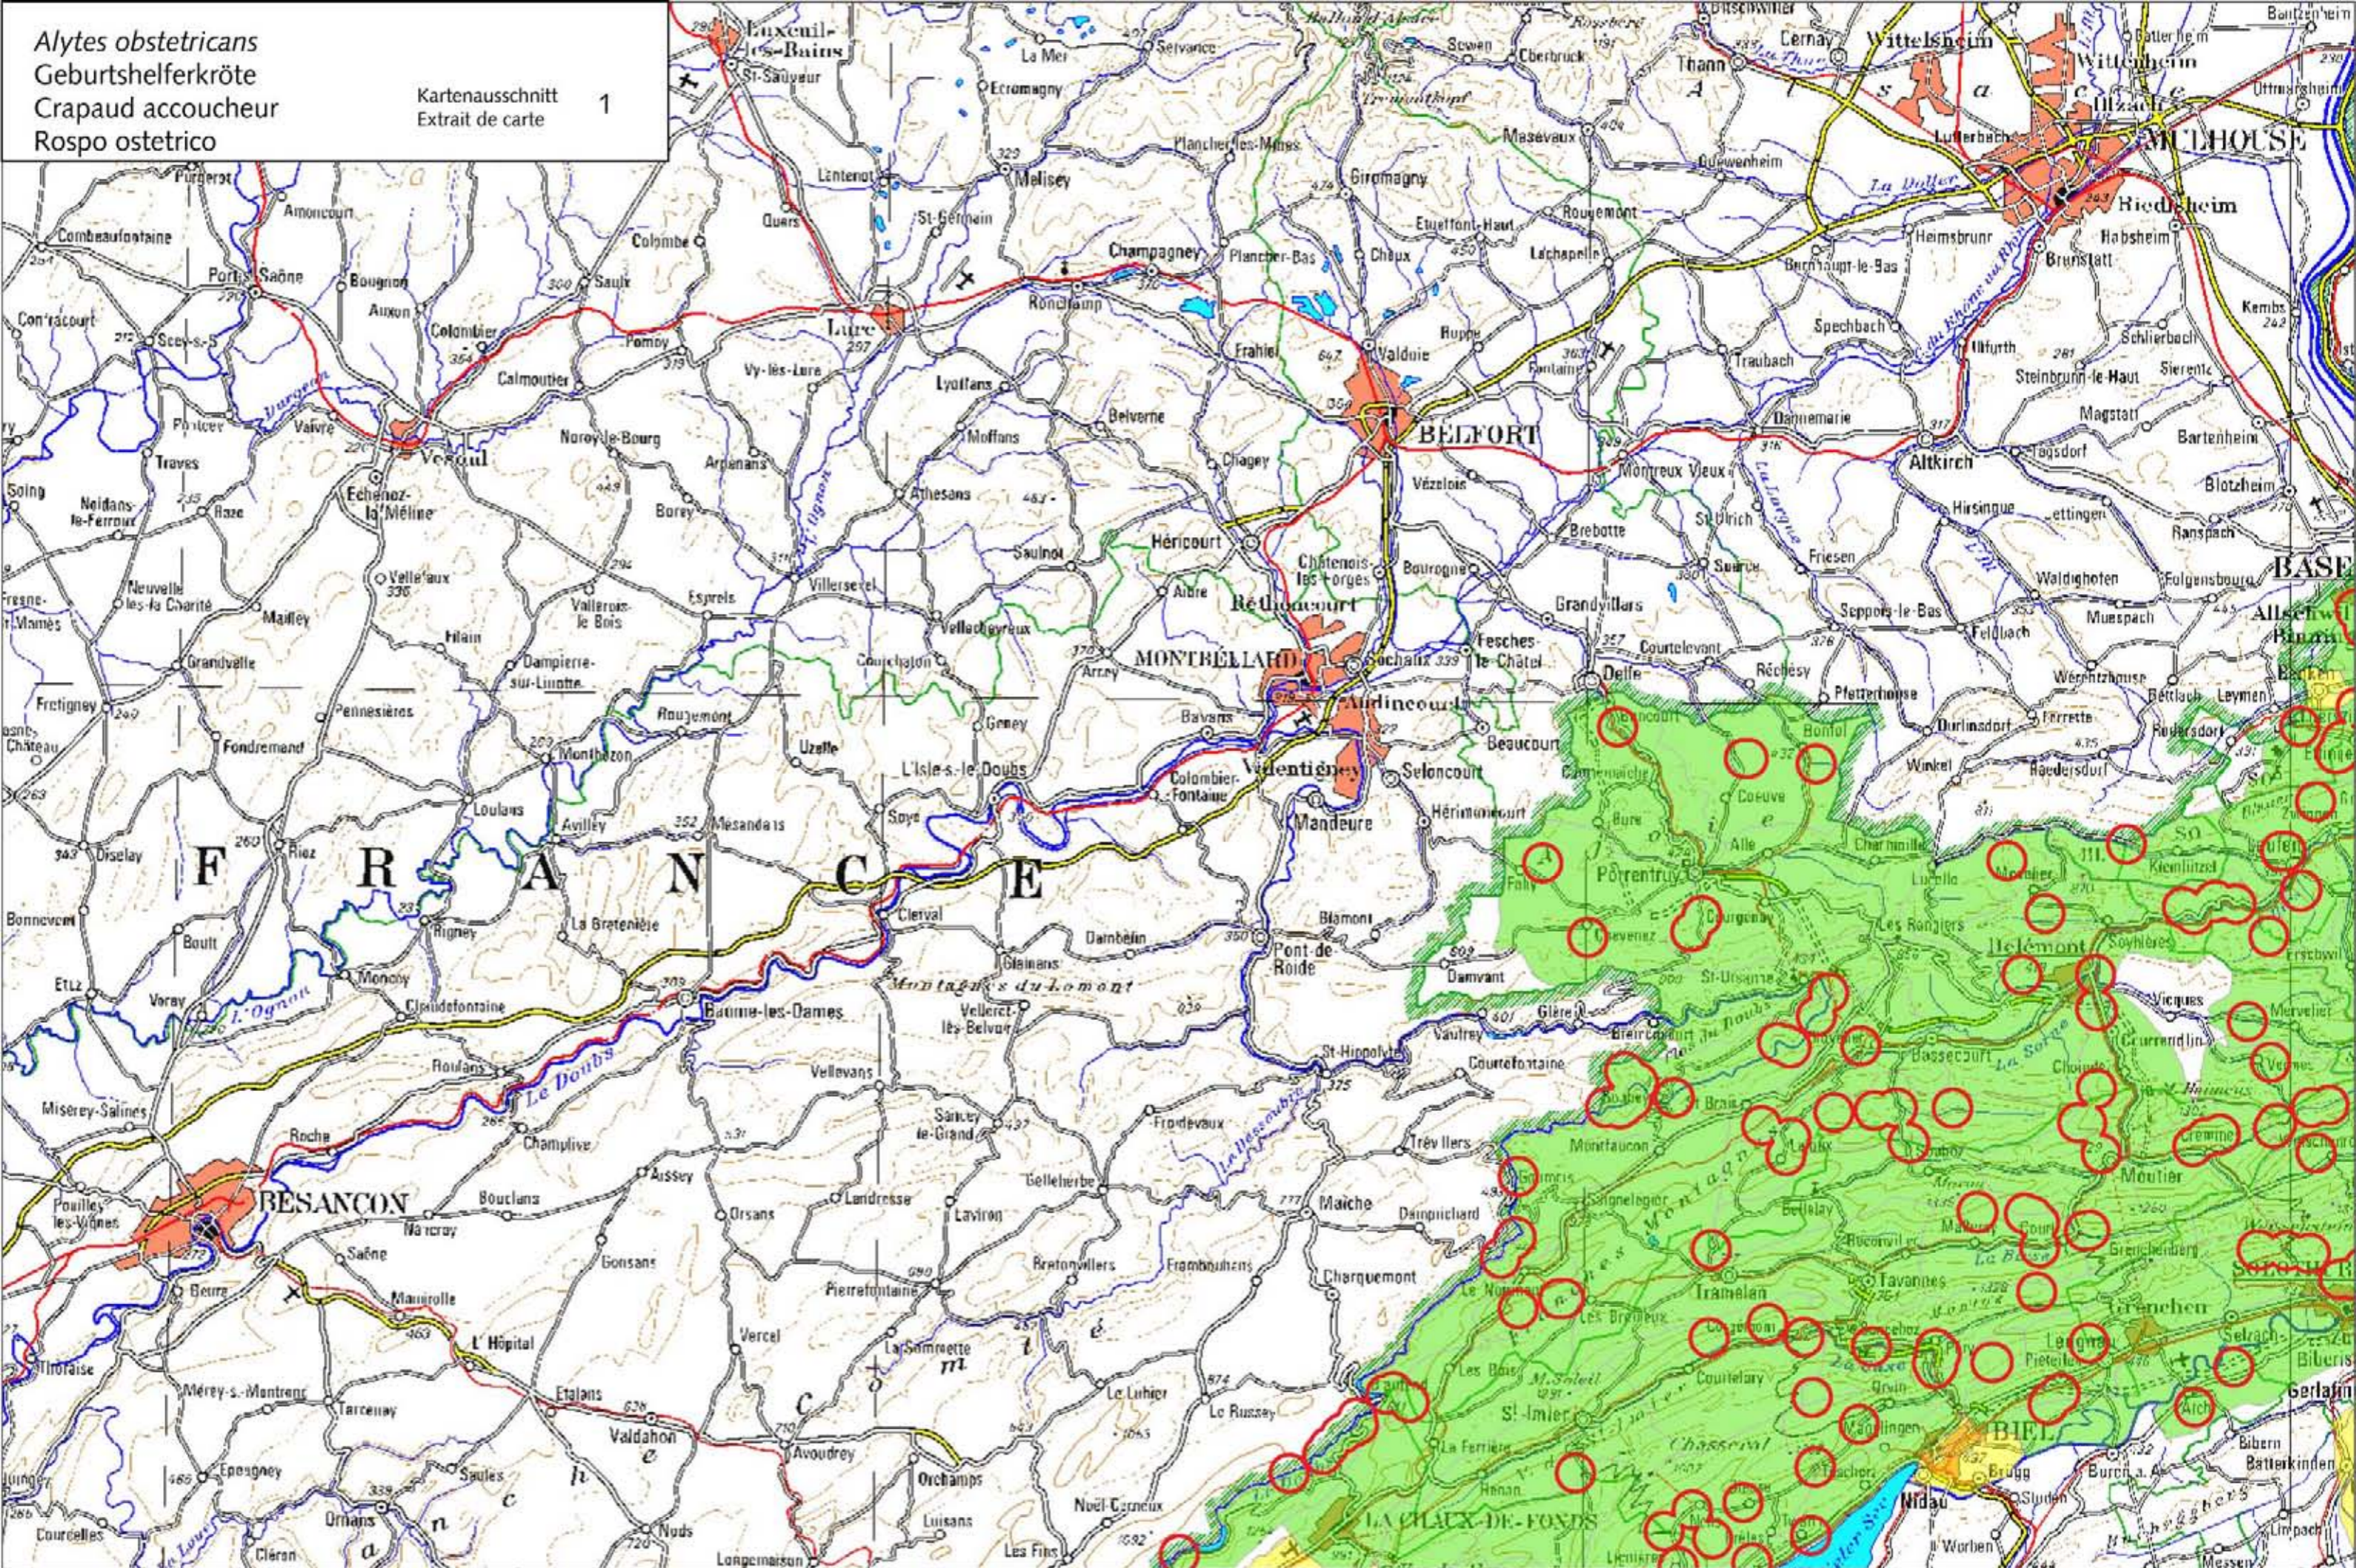

Alytes obstetricans
Geburtshelferkröte
Crapaud accoucheur
Rospo ostetrico

Kartenausschnitt 1
Extrait de carte

Aktueller Kenntnisstand über die Verbreitung (in Zusammenhang mit Einzugsgebieten) / Connaissances actuelles sur la répartition (en rapport avec les bassins versants)

■ Einzugsgebiet mit bestätigtem Nachweis zwischen 2000 und 2010
Bassin versant avec observation confirmée entre 2000 et 2010

■ Einzugsgebiet mit Nachweis vor 2000
Bassin versant avec observation avant 2000

○ Zwischen 2000 und 2010 bestätigter Nachweis
Observation confirmée entre 2000 et 2010

1:300'000

© karch, Swisstopo (2010)