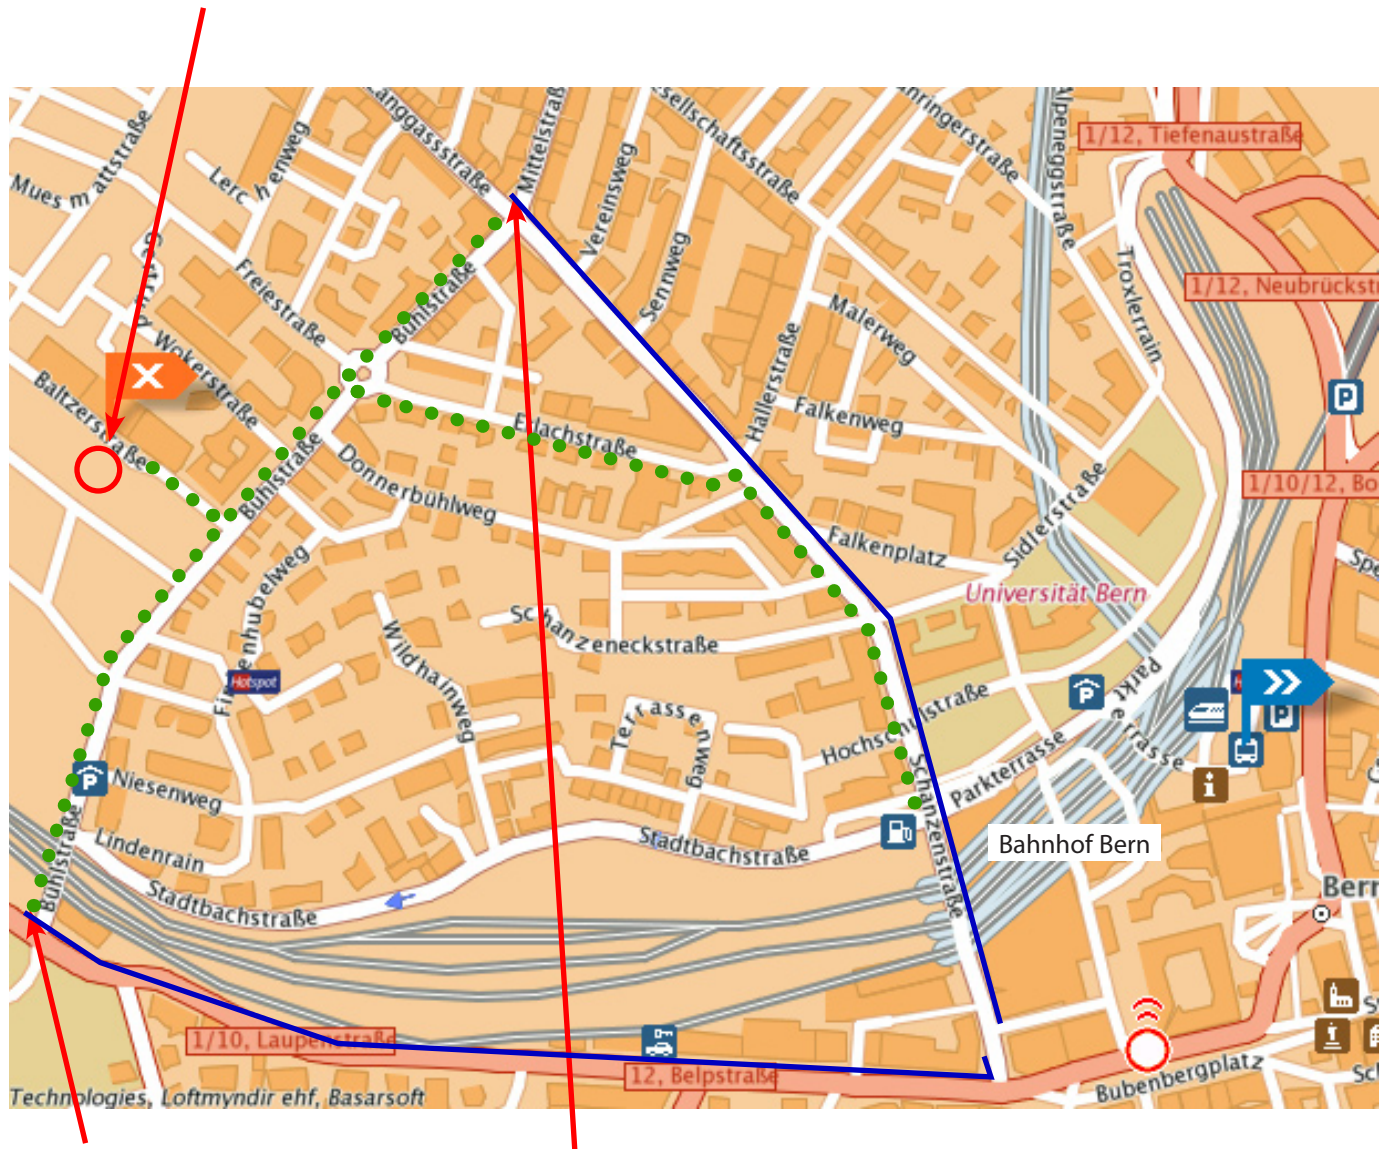

Institut für Geologie

Baltzerstrasse 1+3, 3012 Bern

Haltestelle Inselspital
(Bus-Linie 11, Richtung Güterbahnhof)

Haltestelle Mittelstrasse
(Bus-Linie 12, Richtung Länggasse)

● ● ● Fussweg vom Bahnhof ca. 15 Min.,
vom Inselspital / Mittelstrasse 5 Min.